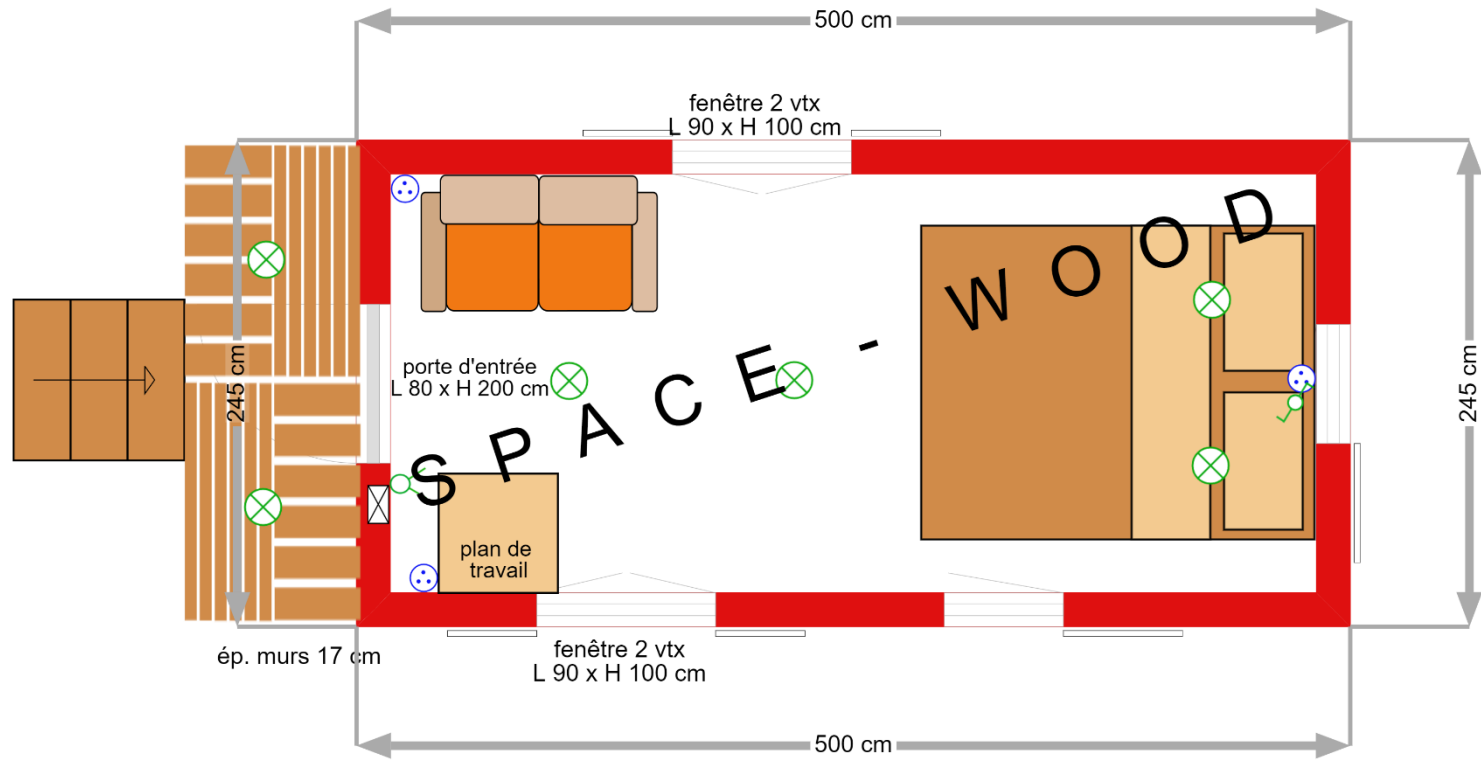

Roulottes Floresse Hébergement plans des 5 m

RH5001A 500 X 245

RH5001B 500 X 280

RH5001C 500 X 300

RH5001CF11 500X 300

RH5002A 500 X 245

RH5002B 500 X 280

RH5002C 500 x300

RH5003A 500 X 300

RH5003B 500 X 280

RH5003C 500 X 300

RH5004A 500 X 245

RH5005A 500 X 245

- ⊗ éclairage
- ⊗ interrupteur double
- ⊠ tableau alimentation
- ↔ interrupteur va et vient

RH5006A 500 x 245

RH5007A 500 X 245 – ROULOTTE HIPPOMOBILE

Roulottes Hébergement plans des 5,50 m

RH5501A 550 X 245

RH5501B 550 X 280

RH5502A 550 X 245

RH5503A 550 x 245

Roulottes Floresse Hébergement plans des 6 m

RH6001A 600 X 245

RH6001B 600 X 280

RH6001C 600 X 300

RH6001CF11 600 X 300 Floresse 11

RH6002A 600 X 245

RH6002B 600 X 280

RH6002C 600 X 300

RH6002CF11 600 X 300 Floresse 11

RH6003B 600 X 280

RH6003C 600 X 300