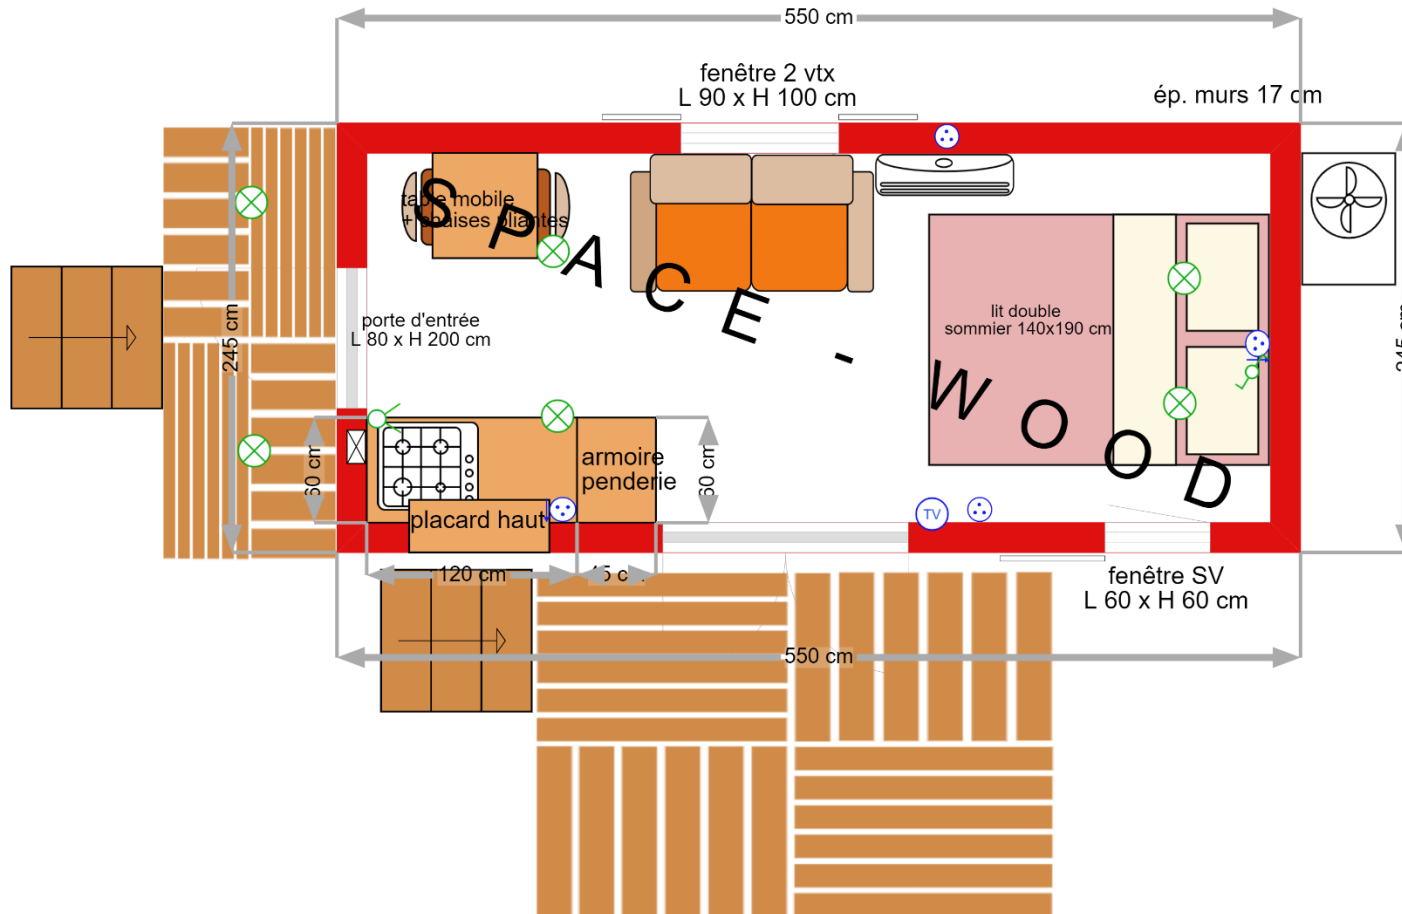

Roulottes Floresse Hébergement plans des 5 m

RH5001A 500 X 245

RH5001B 500 X 280

RH5001C 500 X 300

RH5001CF11 500X 300

RH5002A 500 X 245

RH5002B 500 X 280

RH5002C 500 x300

RH5003A 500 X 300

RH5003B 500 X 280

RH5003C 500 X 300

RH5004A 500 X 245

RH5005A 500 X 245

- ⊗ éclairage
- ⊗ interrupteur double
- ⊠ tableau alimentation
- ↔ interrupteur va et vient

RH5006A 500 x 245

RH5007A 500 X 245 – ROULOTTE HIPPOMOBILE

Roulottes Hébergement plans des 5,50 m

RH5501A 550 X 245

RH5501B 550 X 280

RH5502A 550 X 245

RH5503A 550 x 245

Roulottes Floresse Hébergement plans des 6 m

RH6001A 600 X 245

RH6001B 600 X 280

RH6001C 600 X 300

RH6001CF11 600 X 300 Floresse 11

RH6002A 600 X 245

RH6002B 600 X 280

RH6002C 600 X 300

RH6002CF11 600 X 300 Floresse 11

RH6003B 600 X 280

RH6003C 600 X 300