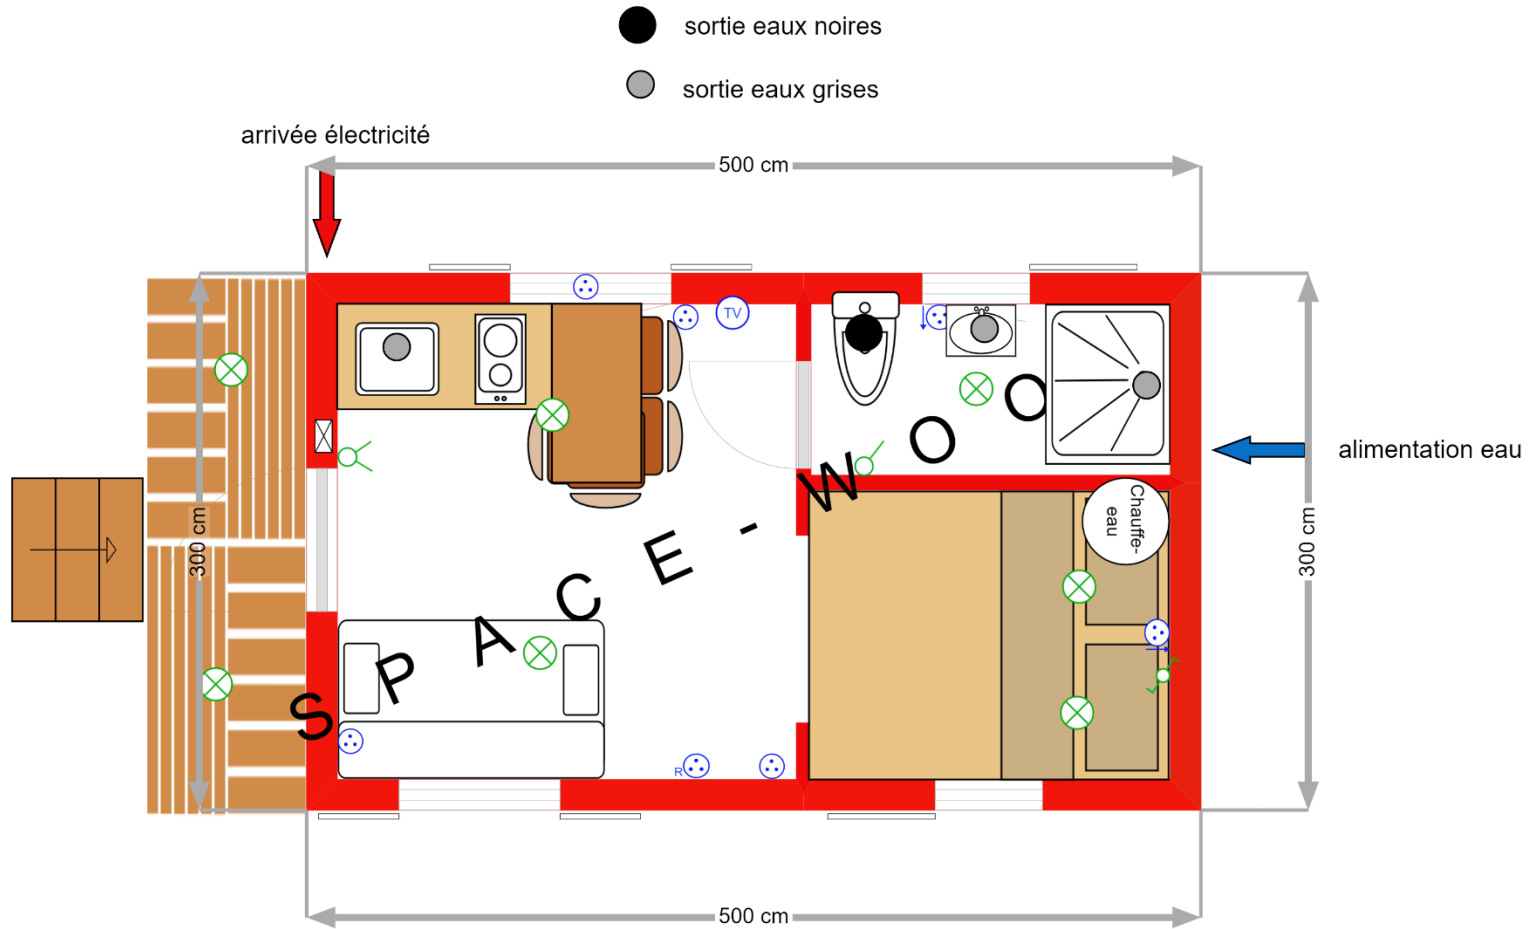

Roulottes Floresse Hébergement plans des 5 m

RH5001A 500 X 245

RH5001B 500 X 280

RH5001C 500 X 300

RH5001CF11 500X 300

RH5002A 500 X 245

RH5002B 500 X 280

RH5002C 500 x300

RH5003A 500 X 300

RH5003B 500 X 280

RH5003C 500 X 300

RH5004A 500 X 245

RH5005A 500 X 245

- ⊗ éclairage
- ⊗ interrupteur double
- ⊠ tableau alimentation
- ↔ interrupteur va et vient

RH5006A 500 x 245

RH5007A 500 X 245 – ROULOTTE HIPPOMOBILE

Roulottes Hébergement plans des 5,50 m

RH5501A 550 X 245

RH5501B 550 X 280

RH5502A 550 X 245

RH5503A 550 x 245

Roulottes Floresse Hébergement plans des 6 m

RH6001A 600 X 245

RH6001B 600 X 280