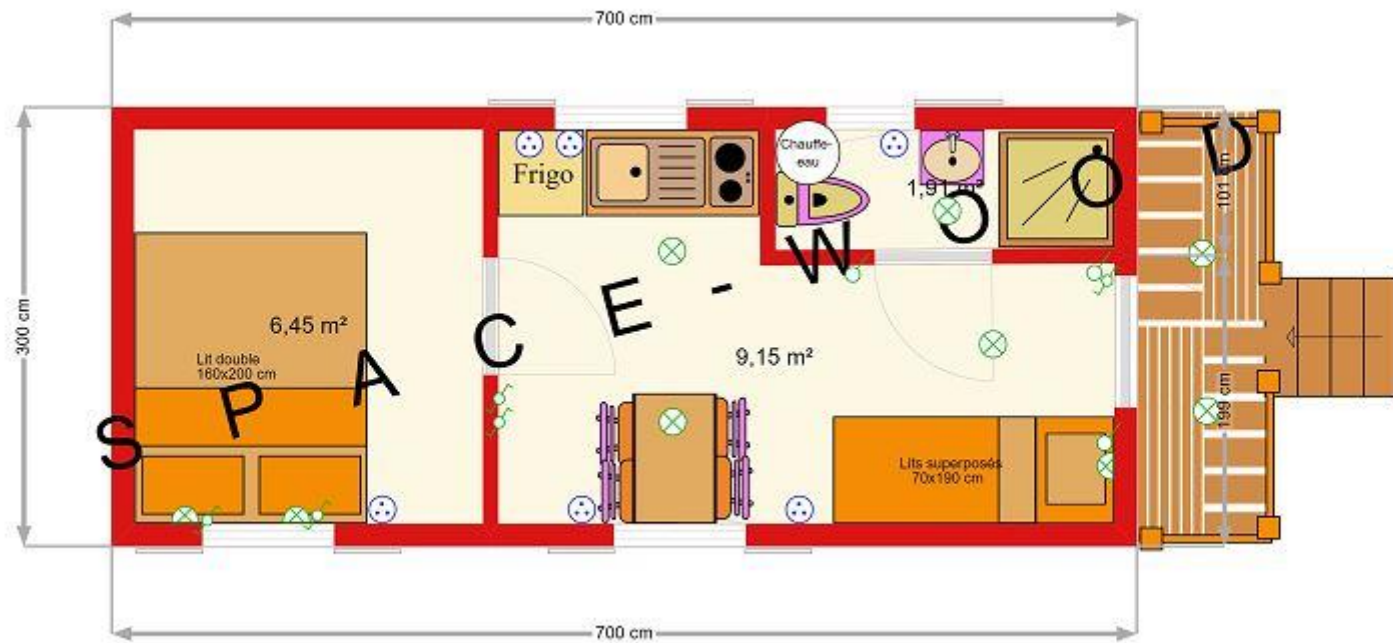

RH6011A 600 X 245

Roulottes Hébergement plans des 6.50 m

RH6501C 650 X 3

RH6502C 650 x 300

Roulottes Floresse Hébergement plans des 7 m et 7.50 m

RH7001A 700 X 245

RH7001B 700 X 280

RH7001CF11 700 X 300 Floresse 11

RH7002A 700 X 245

RH7002B 700 X 280

RH7002C 700 X 300

RH7002CF11 700 X 300 Floresse 11

RH7003A 700 X 245

RH7003B 700 X 280

RH7003C 700 X 300

RH7004B 700 X 280

RH7004C 700 X 300

RH7005B 700 X 280

RH7005C 700 X 300

RH7006B 700 X 280

RH7006C 700 X 300

RH7007B 700 X 280

RH7007C 700 X 300

RH7008B 700 x 280

RH7008C 700 X 300

RH7009B 700 X 280

RH7009C 700 X 300

RH7010B 700 X 280

■ Attention le plan n'est pas contractuel, il vous indique les possibilités d'aménagement, nos standards sont indiqués dans nos descriptifs, les meubles supplémentaires sont en plus-value s'ils sont en bois massif ou à votre charge (canapé, frigo, BZ, machine à laver, table de chevet, autres).