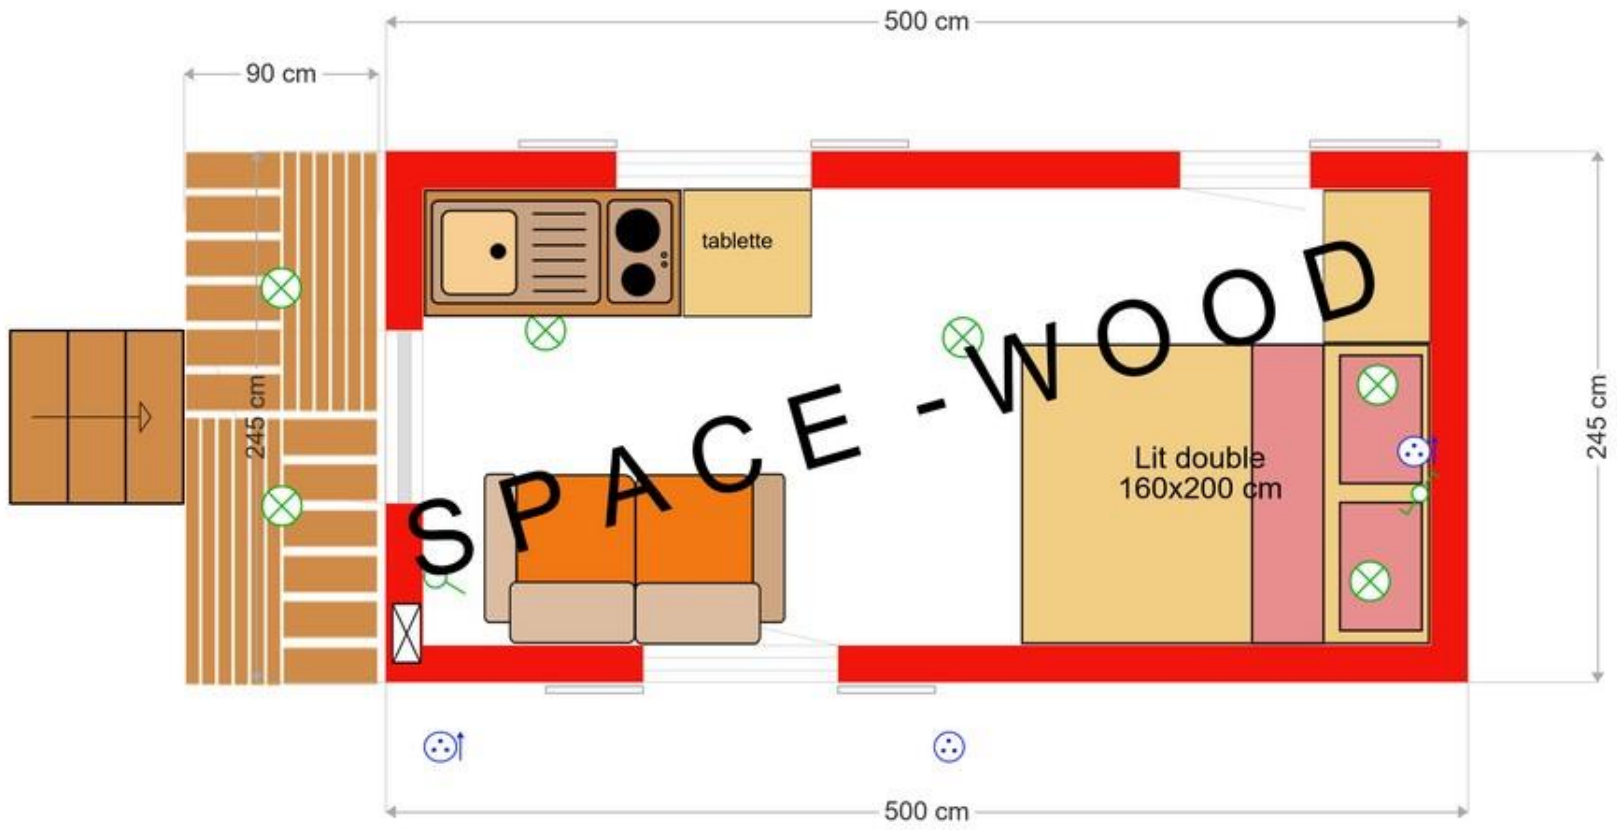

Roulottes Floresse Hébergement plans des 5 m

RH5001A 500 X 245

RH5001B 500 X 280

RH5001C 500 X 300

RH5001CF11 500X 300

RH5002A 500 X 245

RH5002B 500 X 280

RH5002C 500 x300

RH5003A 500 X 300

RH5003B 500 X 280

RH5003C 500 X 300

RH5004A 500 X 245

RH5005A 500 X 245

- ⊗ éclairage
- ⊗ interrupteur double
- ⊠ tableau alimentation
- ↔ interrupteur va et vient

RH5006A 500 x 245

RH5007A 500 X 245 – ROULOTTE HIPPOMOBILE

Roulottes Hébergement plans des 5,50 m

RH5501A 550 X 245

RH5501B 550 X 280

RH5502A 550 X 245

RH5503A 550 x 245

Roulottes Floresse Hébergement plans des 6 m

RH6001A 600 X 245

RH6001B 600 X 280

RH6011A 600 X 245

Roulottes Hébergement plans des 6.50 m

RH6501C 650 X 3

RH6502C 650 x 300

Roulottes Floresse Hébergement plans des 7 m et 7.50 m

RH7001A 700 X 245

RH7001B 700 X 280

RH7001CF11 700 X 300 Floresse 11