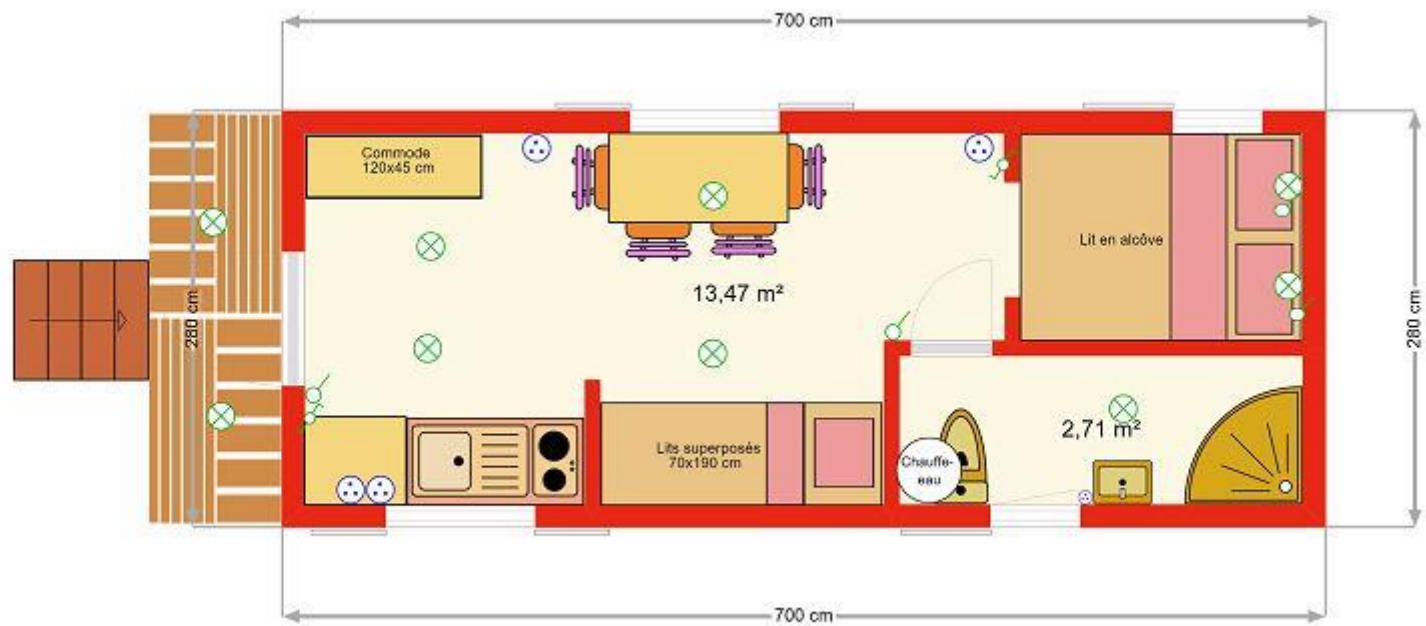

RH6011A 600 X 245

Roulottes Hébergement plans des 6.50 m

RH6501C 650 X 3

RH6502C 650 x 300

Roulottes Floresse Hébergement plans des 7 m et 7.50 m

RH7001A 700 X 245

RH7001B 700 X 280

RH7001CF11 700 X 300 Floresse 11

RH7002A 700 X 245

RH7002B 700 X 280

RH7002C 700 X 300

RH7002CF11 700 X 300 Floresse 11

RH7003A 700 X 245

RH7003B 700 X 280

RH7003C 700 X 300

RH7004B 700 X 280

RH7004C 700 X 300

RH7005B 700 X 280

RH7005C 700 X 300

RH7006B 700 X 280

RH7006C 700 X 300

RH7007B 700 X 280

RH7007C 700 X 300

RH7008B 700 x 280

RH7008C 700 X 300

RH7009B 700 X 280

RH7009C 700 X 300

RH7010B 700 X 280

■ Attention le plan n'est pas contractuel, il vous indique les possibilités d'aménagement, nos standards sont indiqués dans nos descriptifs, les meubles supplémentaires sont en plus-value s'ils sont en bois massif ou à votre charge (canapé, frigo, BZ, machine à laver, table de chevet, autres).