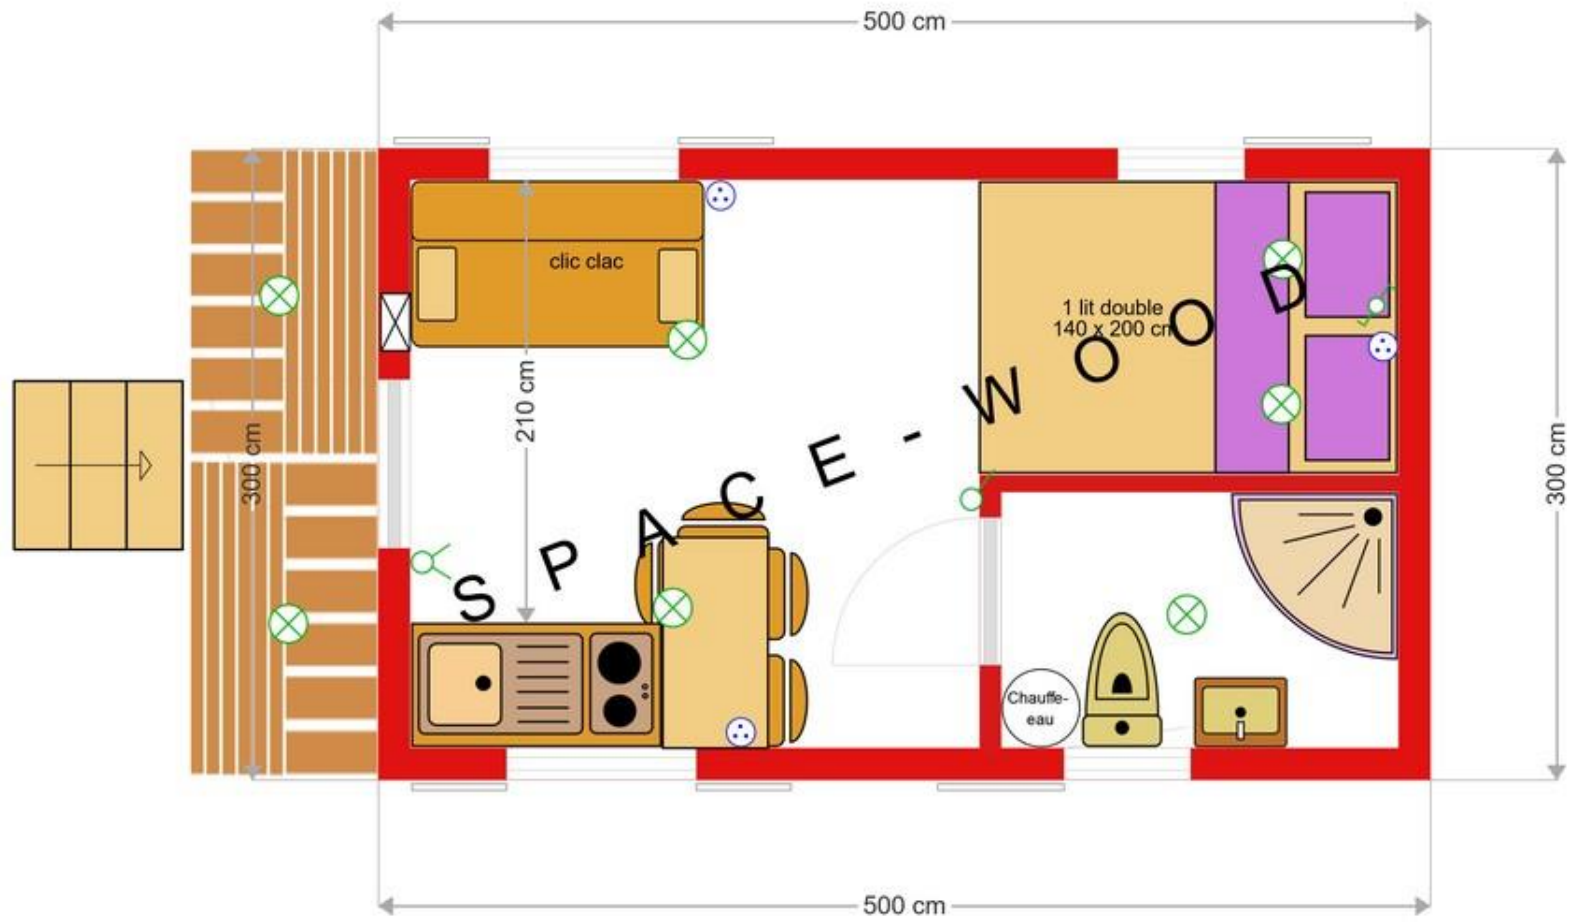

Roulottes Floresse Hébergement plans des 5 m

RH5001A 500 X 245

RH5001B 500 X 280

RH5001C 500 X 300

RH5001CF11 500X 300

RH5002A 500 X 245

RH5002B 500 X 280

RH5002C 500 x300

RH5003A 500 X 300

RH5003B 500 X 280

RH5003C 500 X 300

RH5004A 500 X 245

RH5005A 500 X 245

- ⊗ éclairage
- ⊗ interrupteur double
- ⊠ tableau alimentation
- ↔ interrupteur va et vient

RH5006A 500 x 245

RH5007A 500 X 245 – ROULOTTE HIPPOMOBILE

Roulottes Hébergement plans des 5,50 m

RH5501A 550 X 245

RH5501B 550 X 280

RH5502A 550 X 245

RH5503A 550 x 245

Roulottes Floresse Hébergement plans des 6 m

RH6001A 600 X 245

RH6001B 600 X 280

RH6011A 600 X 245

Roulottes Hébergement plans des 6.50 m

RH6501C 650 X 3

RH6502C 650 x 300

Roulottes Floresse Hébergement plans des 7 m et 7.50 m

RH7001A 700 X 245

RH7001B 700 X 280

RH7001CF11 700 X 300 Floresse 11