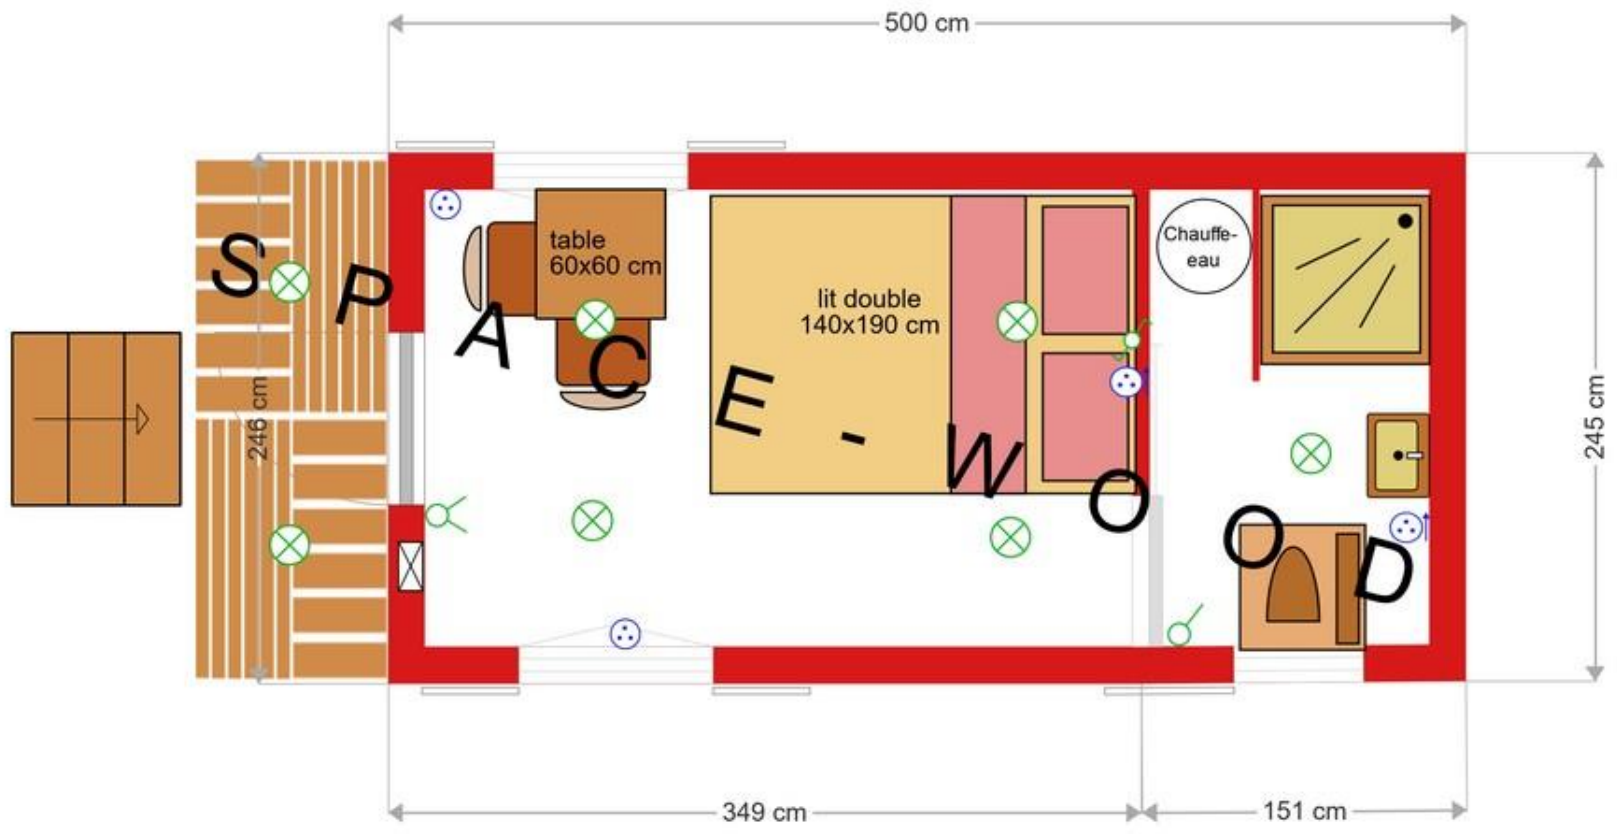

Roulottes Floresse Hébergement plans des 5 m

RH5001A 500 X 245

RH5001B 500 X 280

RH5001C 500 X 300

RH5001CF11 500X 300

RH5002A 500 X 245

RH5002B 500 X 280

RH5002C 500 x300

RH5003A 500 X 300

RH5003B 500 X 280

RH5003C 500 X 300

RH5004A 500 X 245

RH5005A 500 X 245

- ⊗ éclairage
- ⊗ interrupteur double
- ⊠ tableau alimentation
- ↔ interrupteur va et vient

RH5006A 500 x 245

RH5007A 500 X 245 – ROULOTTE HIPPOMOBILE

Roulottes Hébergement plans des 5,50 m

RH5501A 550 X 245

RH5501B 550 X 280

RH5502A 550 X 245

RH5503A 550 x 245

Roulottes Floresse Hébergement plans des 6 m

RH6001A 600 X 245

RH6001B 600 X 280

RH6011A 600 X 245

Roulottes Hébergement plans des 6.50 m

RH6501C 650 X 3

RH6502C 650 x 300

Roulottes Floresse Hébergement plans des 7 m et 7.50 m

RH7001A 700 X 245

RH7001B 700 X 280

RH7001CF11 700 X 300 Floresse 11