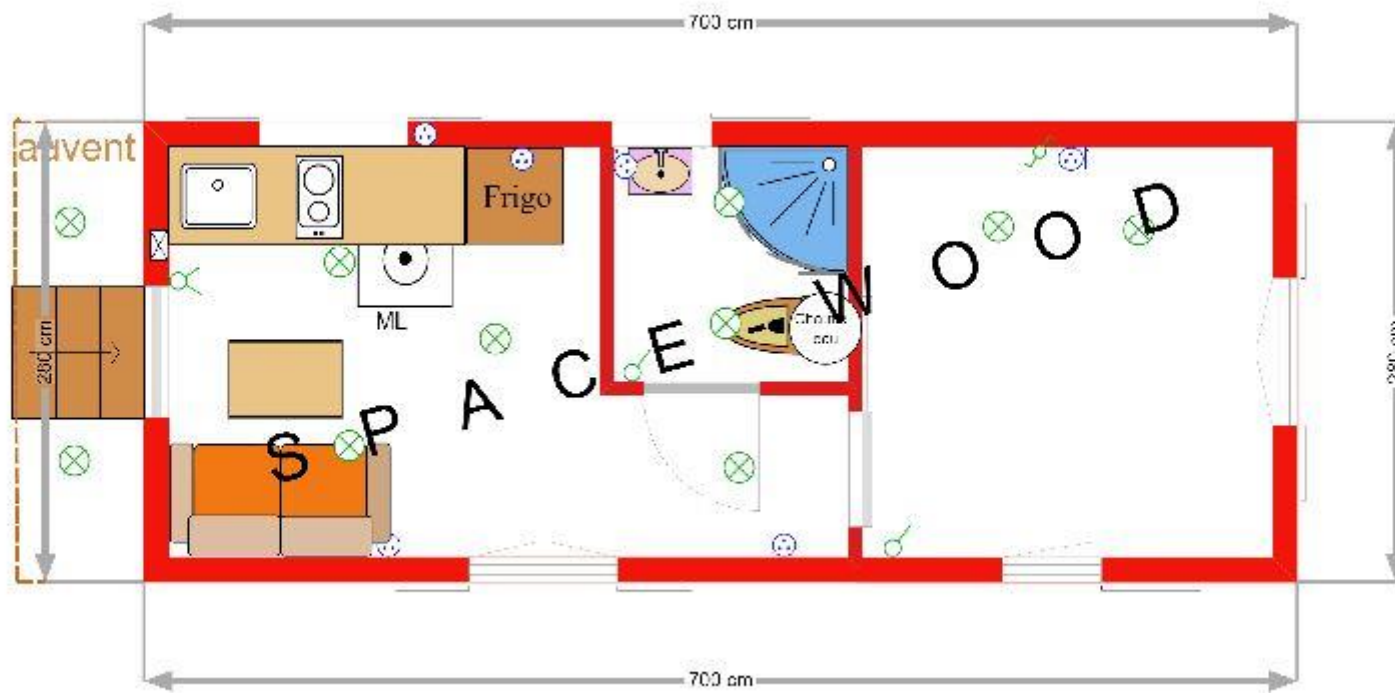

RH7008C 700 X 300

RH7009B 700 X 280

RH7009C 700 X 300

RH7010B 700 X 280

■ Attention le plan n'est pas contractuel, il vous indique les possibilités d'aménagement, nos standards sont indiqués dans nos descriptifs, les meubles supplémentaires sont en plus-value s'ils sont en bois massif ou à votre charge (canapé, frigo, BZ, machine à laver, table de chevet, autres).

RH7011B 700 X 280

RH7012B 700 X 280

RH7013B 700 X 280

RH7014B 700 X 280

RH7015B 700 X 280

RH7016B 700 X 280

RH7017B 700 X 280

RH7201B 720 X 280

RH7501C 750 X 300

Roulottes Floresse Hébergement plans des 8 m

RH8001B 800 X 280

RH8001C 800 X 300

RH8001CF11 800 X 300 Floresse 11

RH8002B 800 X 280

RH8002C 800 X 300

RH8003B 800 X 280