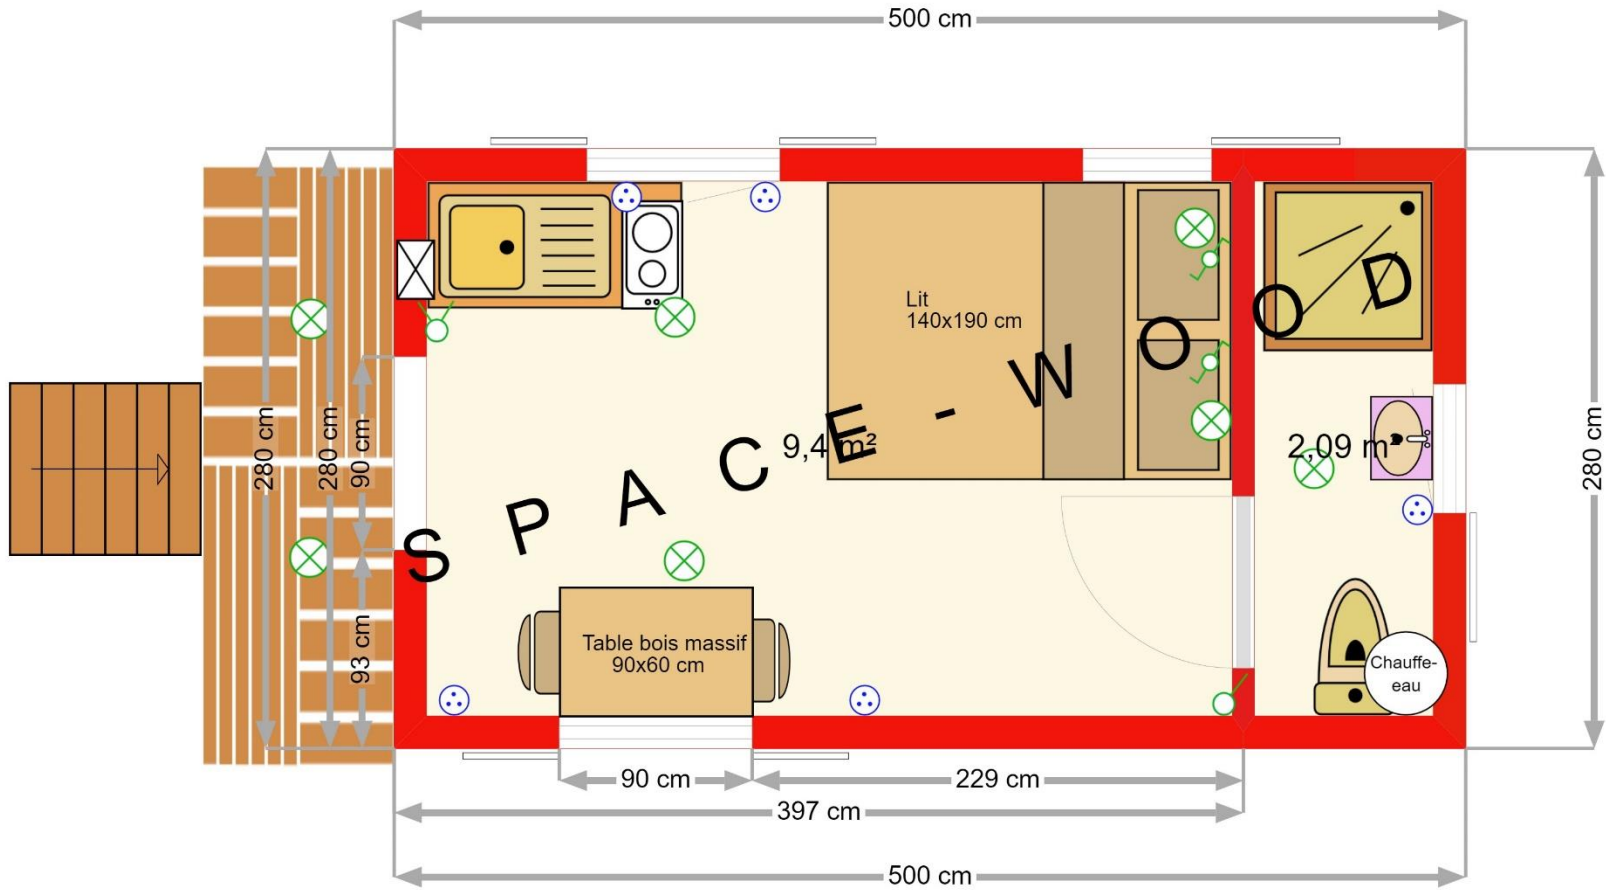

Roulottes Floresse Hébergement plans des 5 m

RH5001A 500 X 245

RH5001B 500 X 280

RH5001C 500 X 300

RH5001CF11 500X 300

RH5002A 500 X 245

RH5002B 500 X 280

RH5002C 500 x300

RH5003A 500 X 300

RH5003B 500 X 280

RH5003C 500 X 300

RH5004A 500 X 245

RH5005A 500 X 245

- ⊗ éclairage
- ⊗ interrupteur double
- ⊠ tableau alimentation
- ↔ interrupteur va et vient

RH5006A 500 x 245

RH5007A 500 X 245 – ROULOTTE HIPPOMOBILE

Roulottes Hébergement plans des 5,50 m

RH5501A 550 X 245

RH5501B 550 X 280

RH5502A 550 X 245

RH5503A 550 x 245

Roulottes Floresse Hébergement plans des 6 m

RH6001A 600 X 245

RH6001B 600 X 280

RH6011A 600 X 245

Roulottes Hébergement plans des 6.50 m

RH6501C 650 X 3

RH6502C 650 x 300

Roulottes Floresse Hébergement plans des 7 m et 7.50 m

RH7001A 700 X 245

RH7001B 700 X 280

RH7001CF11 700 X 300 Floresse 11