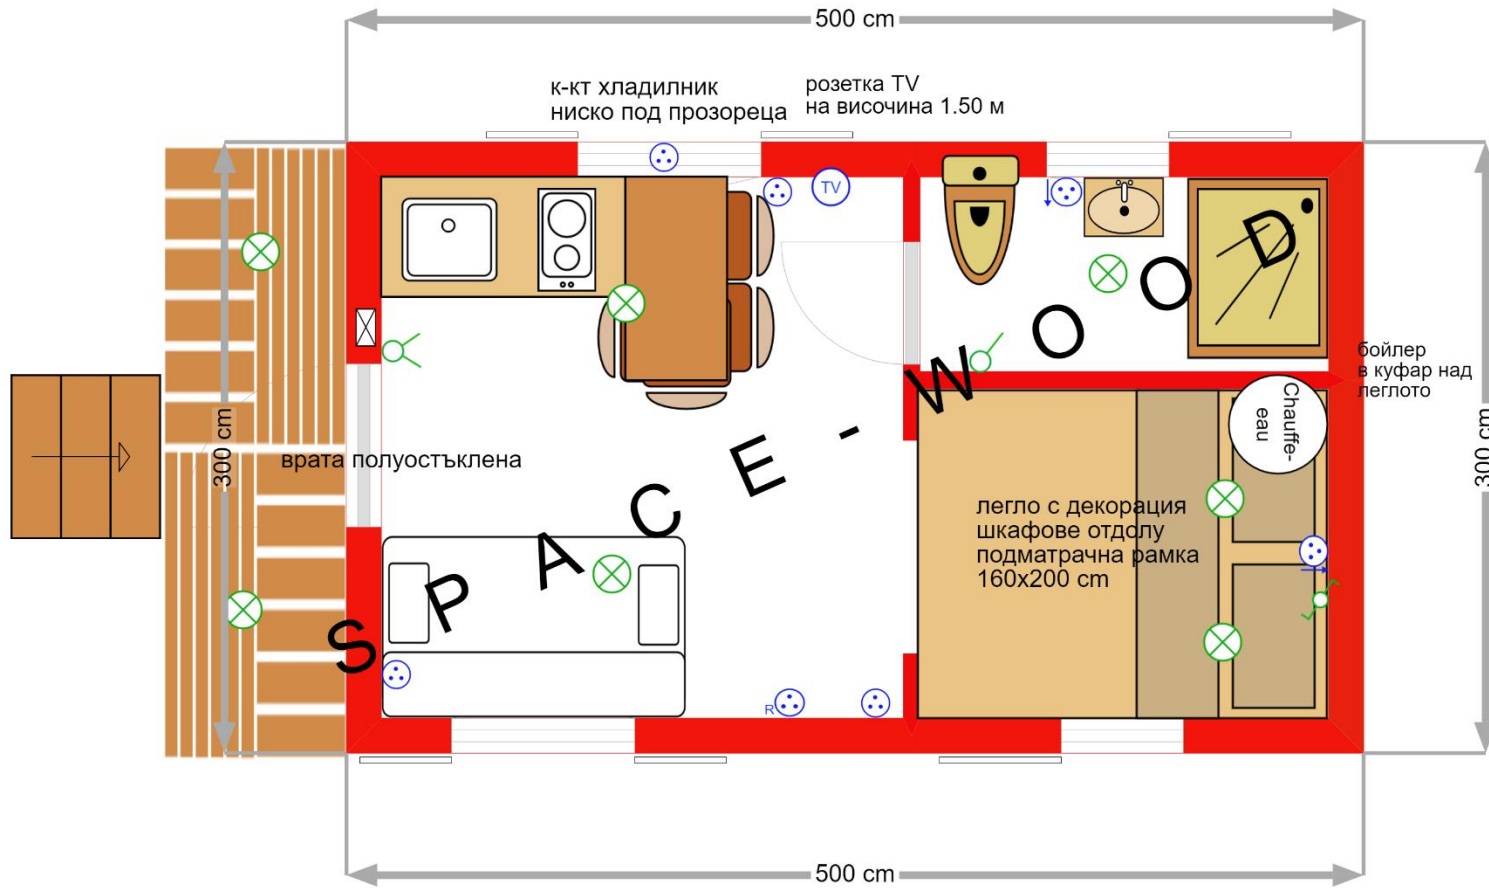

Roulottes Floresse Hébergement plans des 5 m

RH5001A 500 X 245

RH5001B 500 X 280

RH5001C 500 X 300

RH5001CF11 500X 300

RH5002A 500 X 245

RH5002B 500 X 280

RH5002C 500 x300

RH5003A 500 X 300

RH5003B 500 X 280

RH5003C 500 X 300

RH5004A 500 X 245

RH5005A 500 X 245

- ⊗ éclairage
- ⊗ interrupteur double
- ⊠ tableau alimentation
- ↔ interrupteur va et vient

RH5006A 500 x 245

RH5007A 500 X 245 – ROULOTTE HIPPOMOBILE

Roulottes Hébergement plans des 5,50 m

RH5501A 550 X 245

RH5501B 550 X 280

RH5502A 550 X 245

RH5503A 550 x 245

Roulottes Floresse Hébergement plans des 6 m

RH6001A 600 X 245

RH6001B 600 X 280