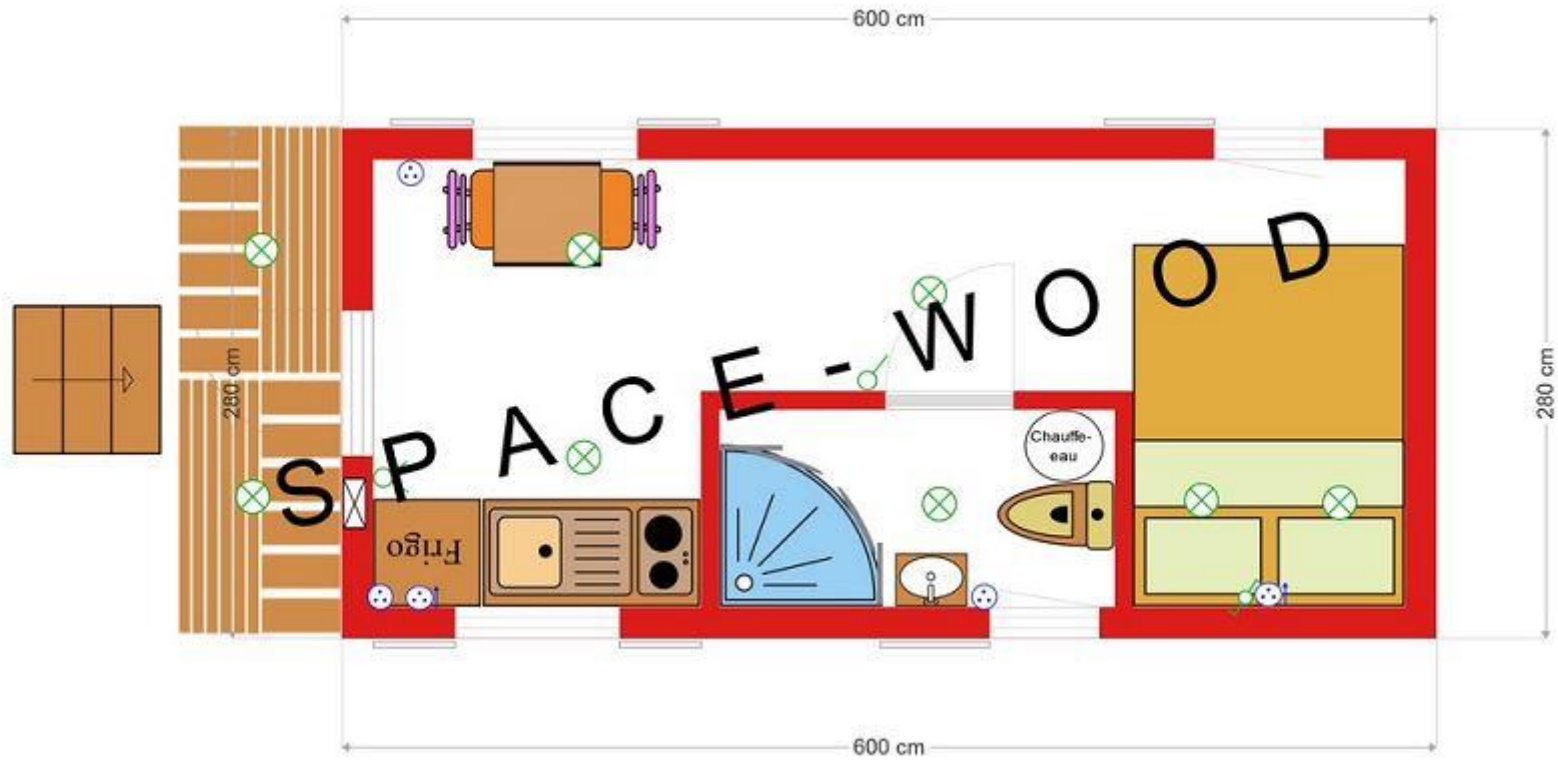

RH6004A 600 X 245