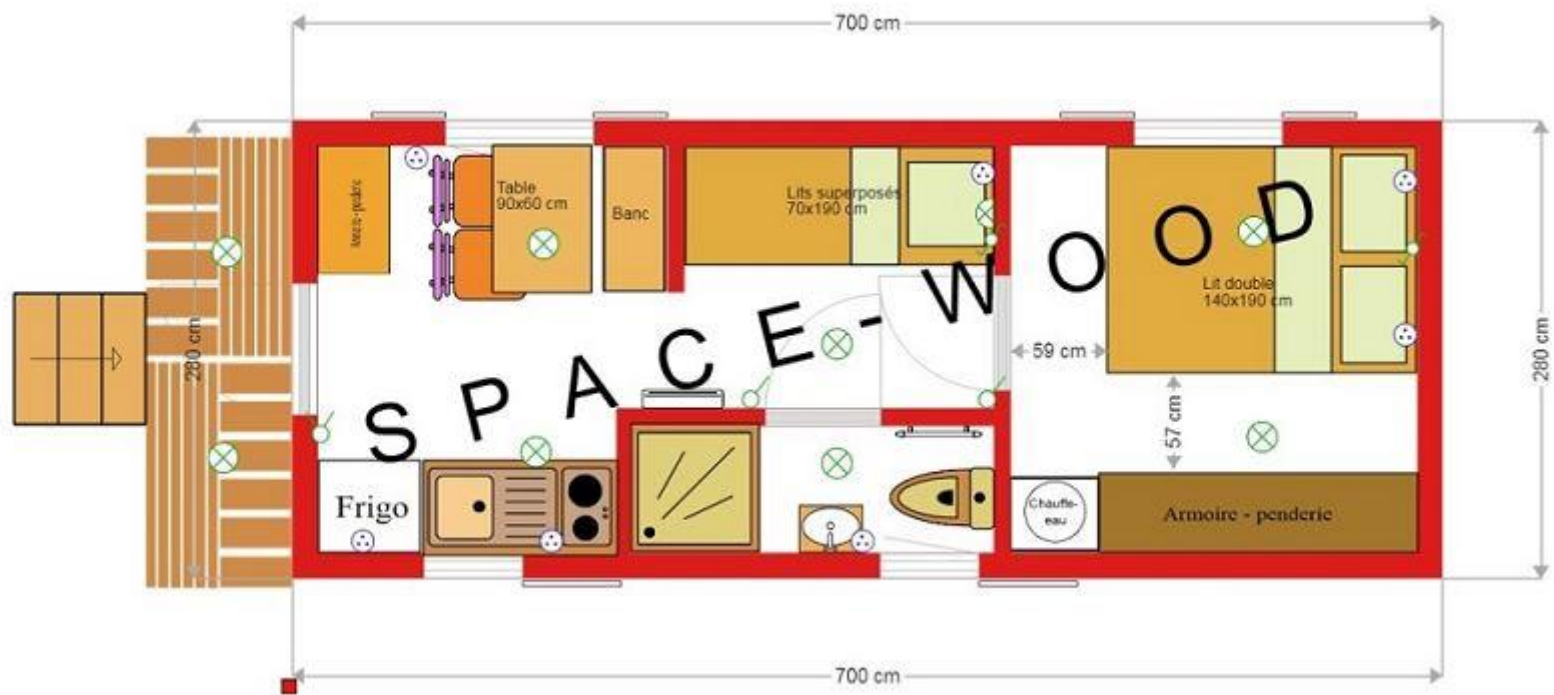

Roulottes Floresse Hébergement plans des 5 m

RH5001A 500 X 245

RH5001B 500 X 280

RH5001C 500 X 300

RH5001CF11 500X 300

RH5002A 500 X 245

RH5002B 500 X 280

RH5002C 500 x300

RH6011A 600 X 245

Roulottes Hébergement plans des 6.50 m

RH6501C 650 X 3

RH6502C 650 x 300

Roulottes Floresse Hébergement plans des 7 m et 7.50 m

RH7001A 700 X 245

RH7001B 700 X 280

RH7001CF11 700 X 300 Floresse 11

RH7002A 700 X 245

RH7002B 700 X 280

RH7002C 700 X 300

RH7002CF11 700 X 300 Floresse 11

RH7003A 700 X 245

RH7003B 700 X 280

RH7003C 700 X 300

RH7004B 700 X 280

RH7008C 700 X 300

RH7009B 700 X 280

RH7009C 700 X 300

RH7010B 700 X 280

■ Attention le plan n'est pas contractuel, il vous indique les possibilités d'aménagement, nos standards sont indiqués dans nos descriptifs, les meubles supplémentaires sont en plus-value s'ils sont en bois massif ou à votre charge (canapé, frigo, BZ, machine à laver, table de chevet, autres).