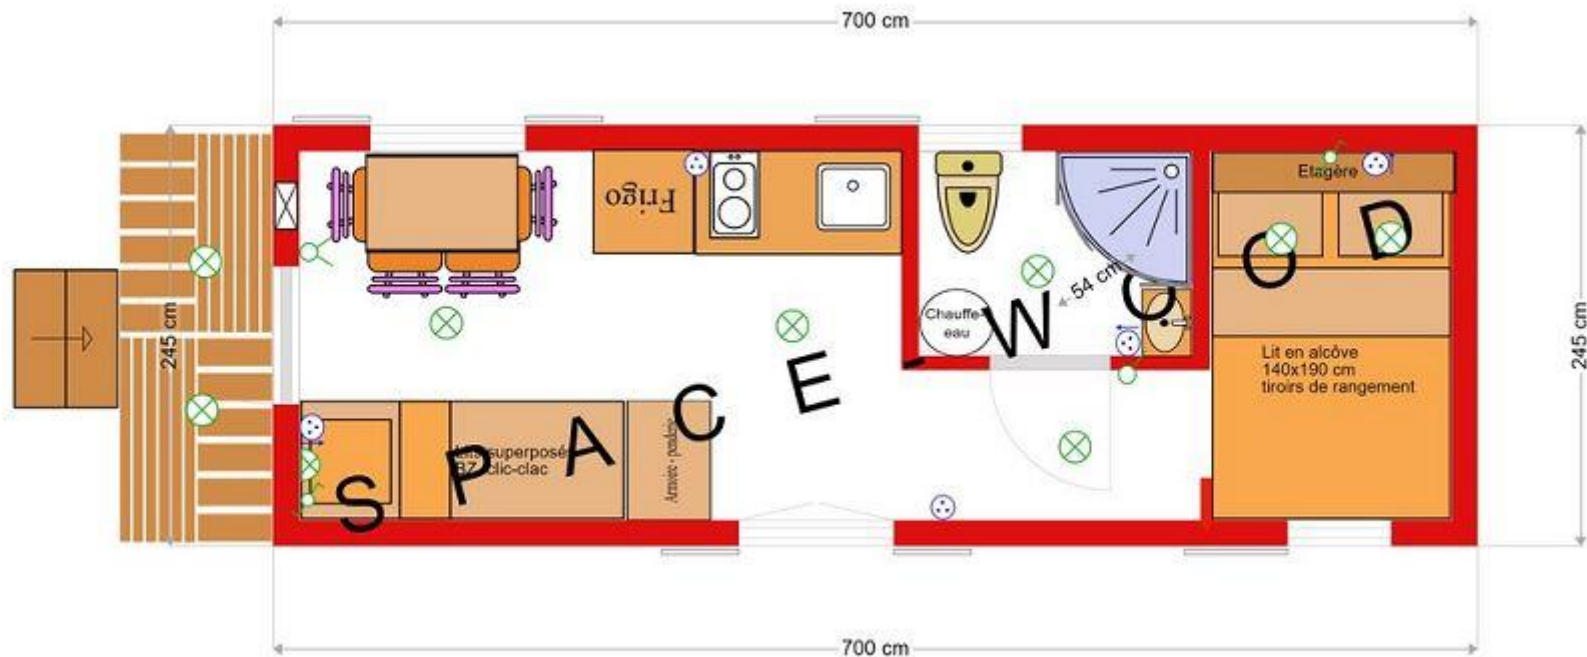

RH5003A 500 X 300

RH5003B 500 X 280

RH5003C 500 X 300

RH5004A 500 X 245

RH5005A 500 X 245

- ⊗ éclairage
- ⊗ interrupteur double
- ⊠ tableau alimentation
- ↔ interrupteur va et vient

RH5006A 500 x 245

RH5007A 500 X 245 – ROULOTTE HIPPOMOBILE

RH6011A 600 X 245

Roulottes Hébergement plans des 6.50 m

RH6501C 650 X 3

RH6502C 650 x 300

Roulottes Floresse Hébergement plans des 7 m et 7.50 m

RH7001A 700 X 245

RH7001B 700 X 280

RH7001CF11 700 X 300 Floresse 11

RH7002A 700 X 245

RH7002B 700 X 280

RH7002C 700 X 300

RH7002CF11 700 X 300 Floresse 11

RH7003A 700 X 245

RH7003B 700 X 280

RH7003C 700 X 300

RH7004B 700 X 280