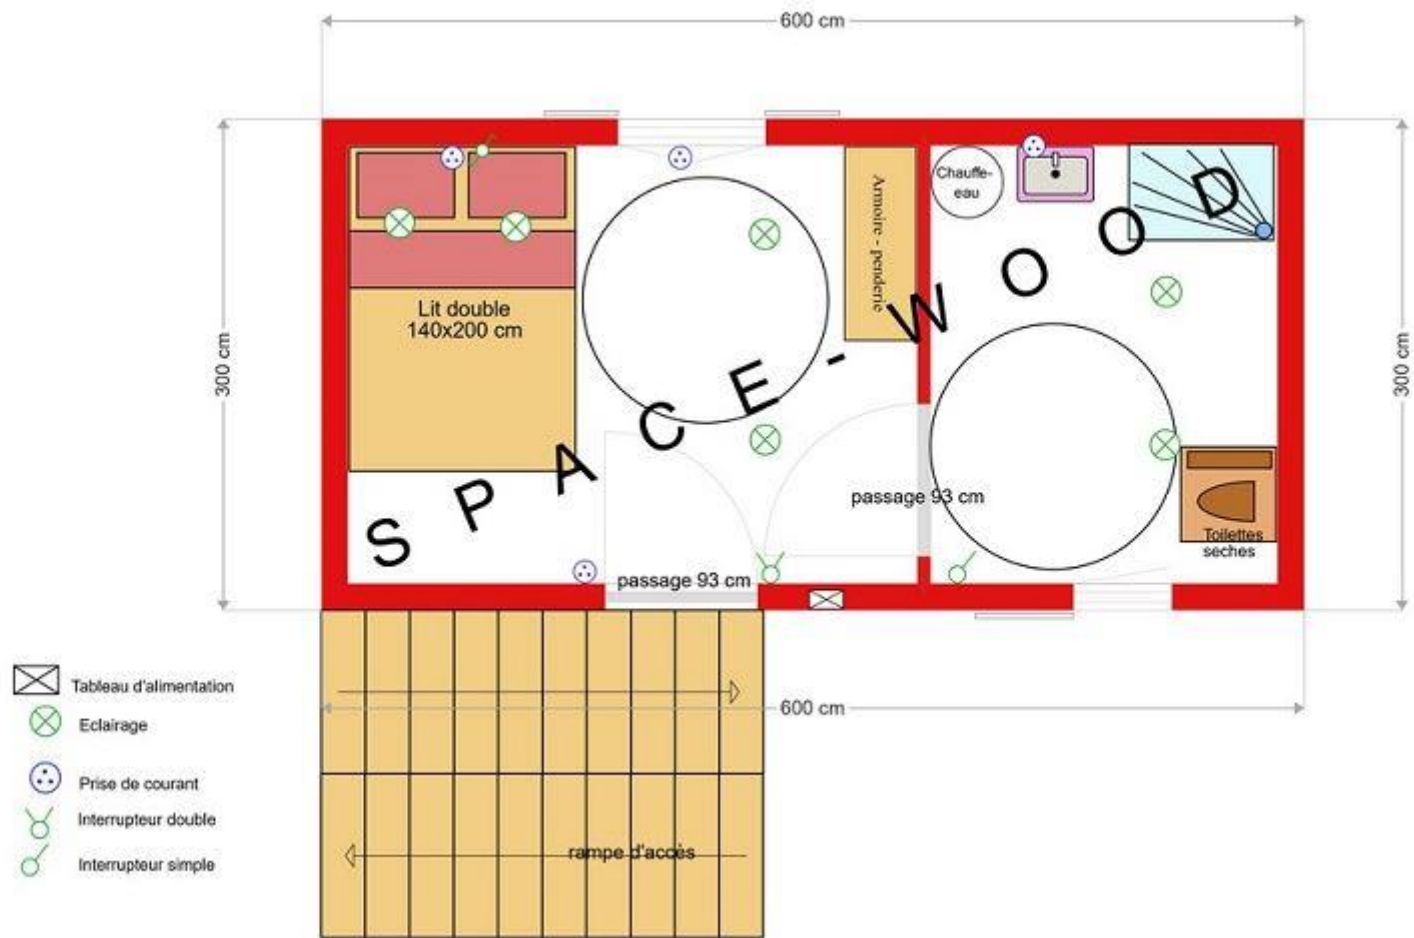

Roulottes Floresse Hébergement plans des 5 m

RH5001A 500 X 245

RH5001B 500 X 280

RH5001C 500 X 300

RH5001CF11 500X 300

RH5002A 500 X 245

RH5002B 500 X 280

RH5002C 500 x300

RH5003A 500 X 300

RH5003B 500 X 280

RH5003C 500 X 300

RH5004A 500 X 245

RH5005A 500 X 245

- ⊗ éclairage
- ⊗ interrupteur double
- ⊠ tableau alimentation
- ↔ interrupteur va et vient

RH5006A 500 x 245

RH5007A 500 X 245 – ROULOTTE HIPPOMOBILE

RH6001C 600 X 300

RH6001CF11 600 X 300 Floresse 11

RH6002A 600 X 245

RH6002B 600 X 280

RH6002C 600 X 300

RH6002CF11 600 X 300 Floresse 11

RH6003B 600 X 280

RH6003C 600 X 300

RH6003CF11 600 X 300 Floresse 11

RH6004A 600 X 245

RH6004B 600 X 280

RH6004C 600 X 300

RH6004CF11 600 X 300 Floresse 11

RH6005A 600 X 245

RH6005B 600 X 280

RH6005C 600 X 300