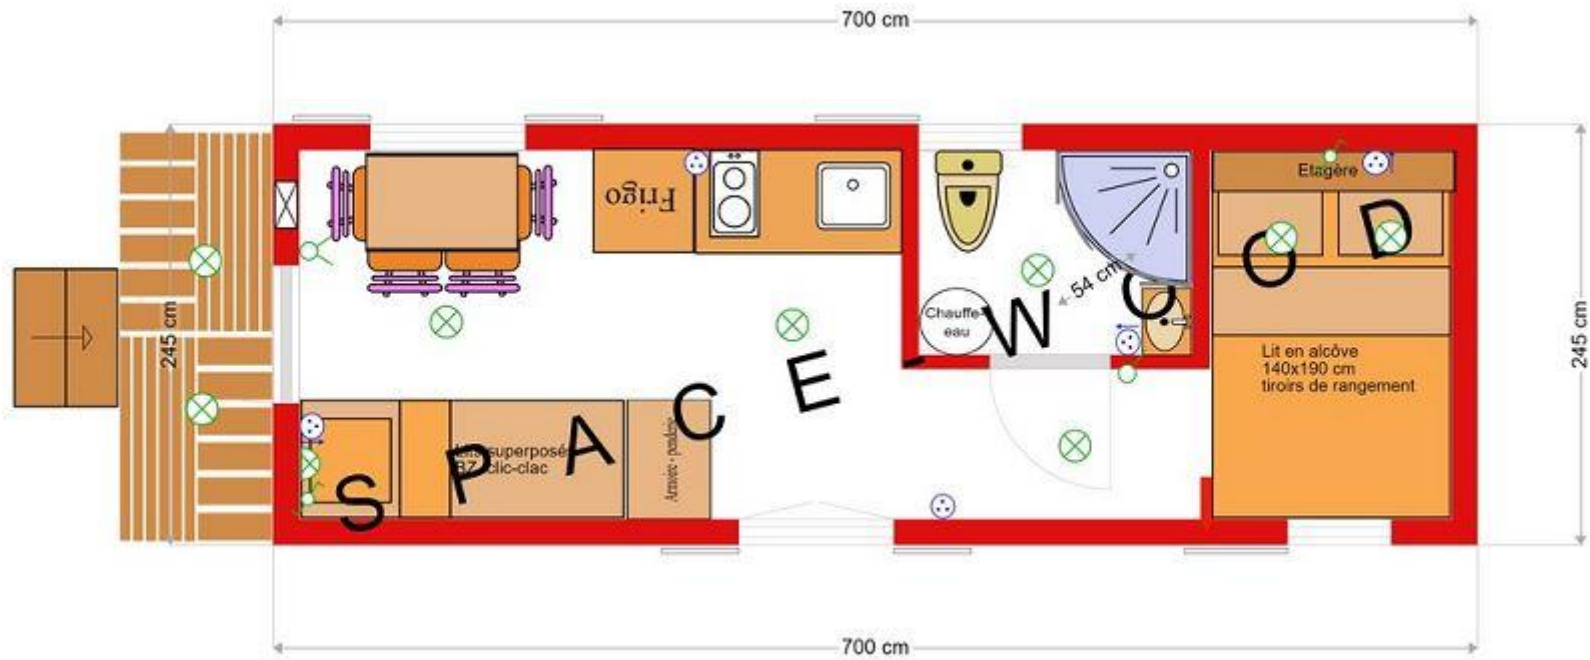

RH5003A 500 X 300

RH5003B 500 X 280

RH5003C 500 X 300

RH5004A 500 X 245

RH5005A 500 X 245

- ⊗ éclairage
- ⊗ interrupteur double
- ⊠ tableau alimentation
- ↔ interrupteur va et vient

RH5006A 500 x 245

RH5007A 500 X 245 – ROULOTTE HIPPOMOBILE

RH6011A 600 X 245

Roulottes Hébergement plans des 6.50 m

RH6501C 650 X 3

RH6502C 650 x 300

Roulottes Floresse Hébergement plans des 7 m et 7.50 m

RH7001A 700 X 245

RH7001B 700 X 280

RH7001CF11 700 X 300 Floresse 11

RH7002A 700 X 245

RH7002B 700 X 280

RH7002C 700 X 300

RH7002CF11 700 X 300 Floresse 11

RH7003A 700 X 245

RH7003B 700 X 280

RH7003C 700 X 300

RH7004B 700 X 280

RH7008C 700 X 300

RH7009B 700 X 280

RH7009C 700 X 300

RH7010B 700 X 280

■ Attention le plan n'est pas contractuel, il vous indique les possibilités d'aménagement, nos standards sont indiqués dans nos descriptifs, les meubles supplémentaires sont en plus-value s'ils sont en bois massif ou à votre charge (canapé, frigo, BZ, machine à laver, table de chevet, autres).