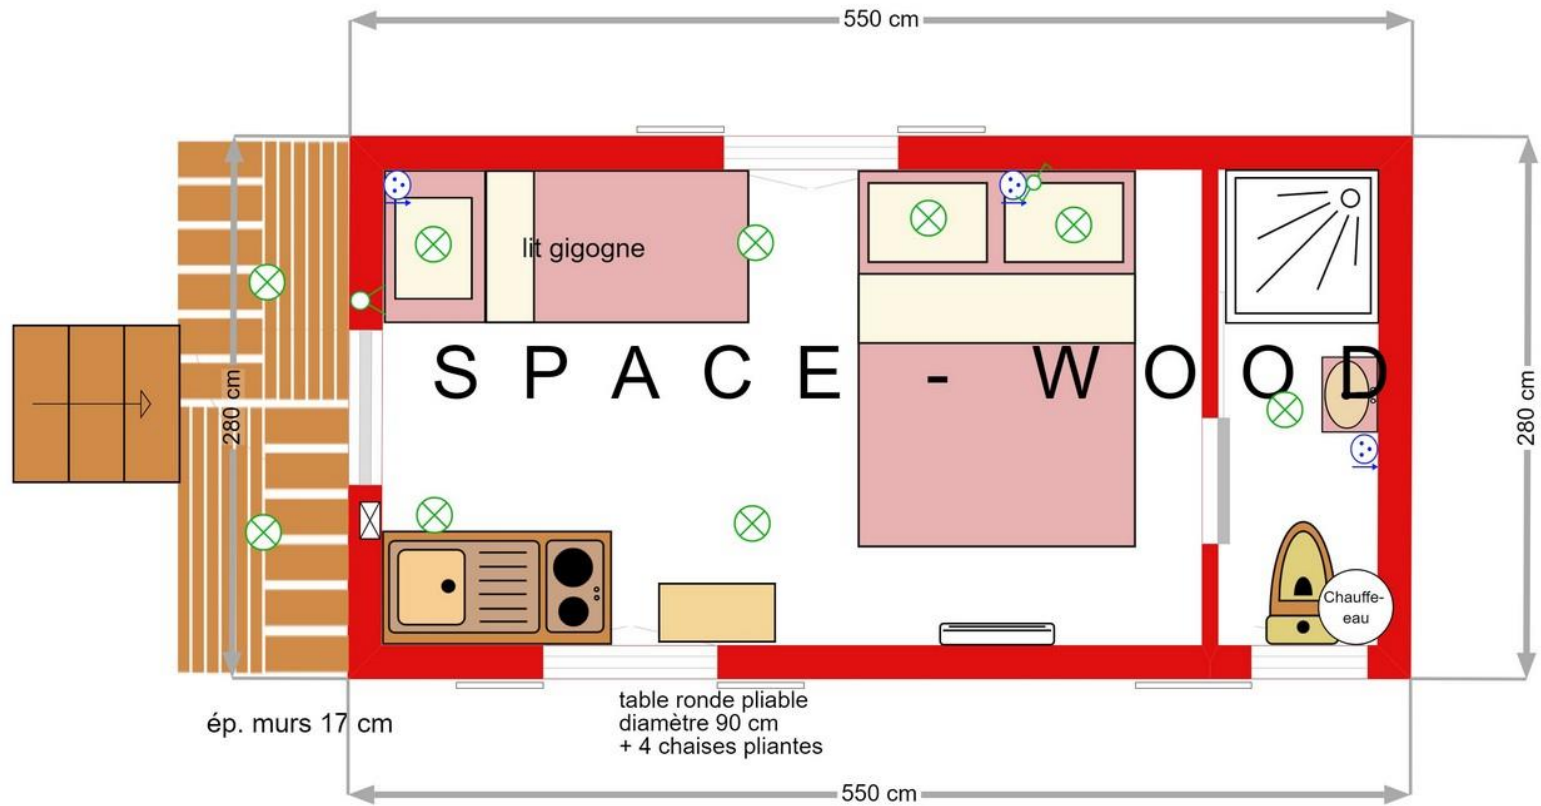

Roulottes Floresse Hébergement plans des 5 m

RH5001A 500 X 245

RH5001B 500 X 280

RH5001C 500 X 300

RH5001CF11 500X 300

RH5002A 500 X 245

RH5002B 500 X 280

RH5002C 500 x300

RH5003A 500 X 300

RH5003B 500 X 280

RH5003C 500 X 300

RH5004A 500 X 245

RH5005A 500 X 245

- ⊗ éclairage
- ⊗ interrupteur double
- ⊠ tableau alimentation
- ↔ interrupteur va et vient

RH5006A 500 x 245

RH5007A 500 X 245 – ROULOTTE HIPPOMOBILE

Roulottes Hébergement plans des 5,50 m

RH5501A 550 X 245

RH5501B 550 X 280

RH5502A 550 X 245

RH5503A 550 x 245

Roulottes Floresse Hébergement plans des 6 m

RH6001A 600 X 245

RH6001B 600 X 280

RH6001C 600 X 300

RH6001CF11 600 X 300 Floresse 11

RH6002A 600 X 245

RH6002B 600 X 280

RH6002C 600 X 300

RH6002CF11 600 X 300 Floresse 11

RH6003B 600 X 280

RH6003C 600 X 300