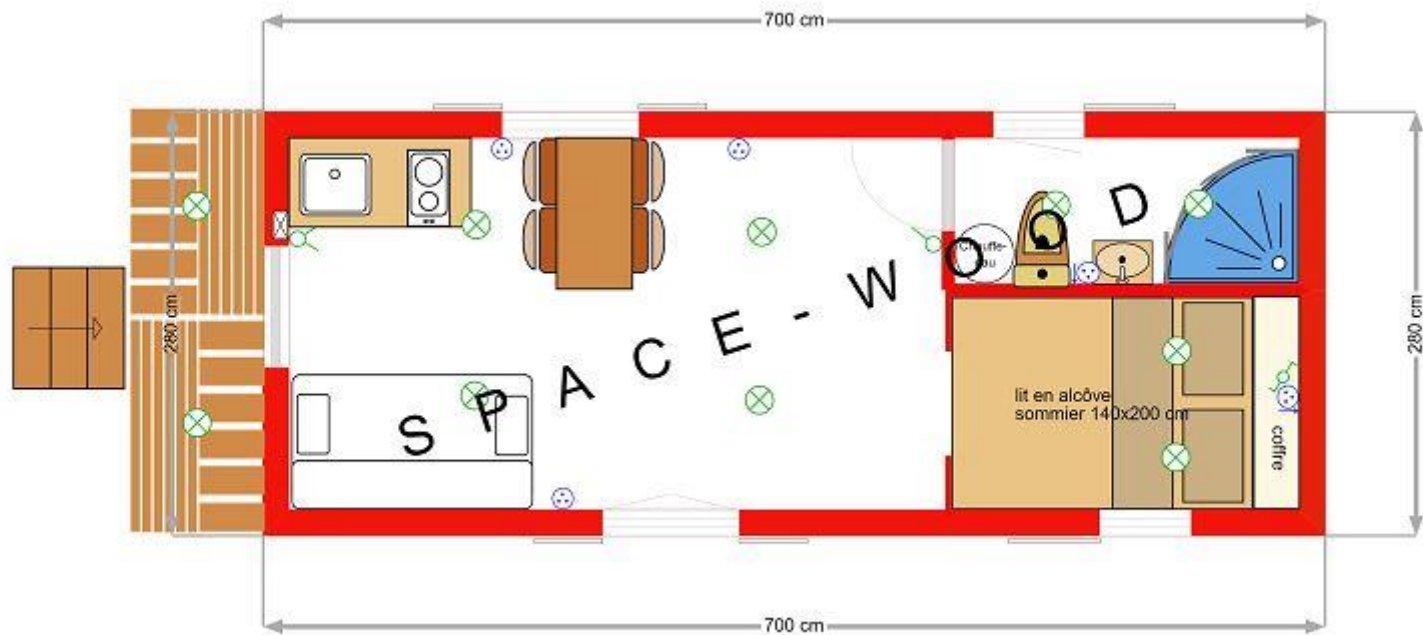

RH7013B 700 X 280