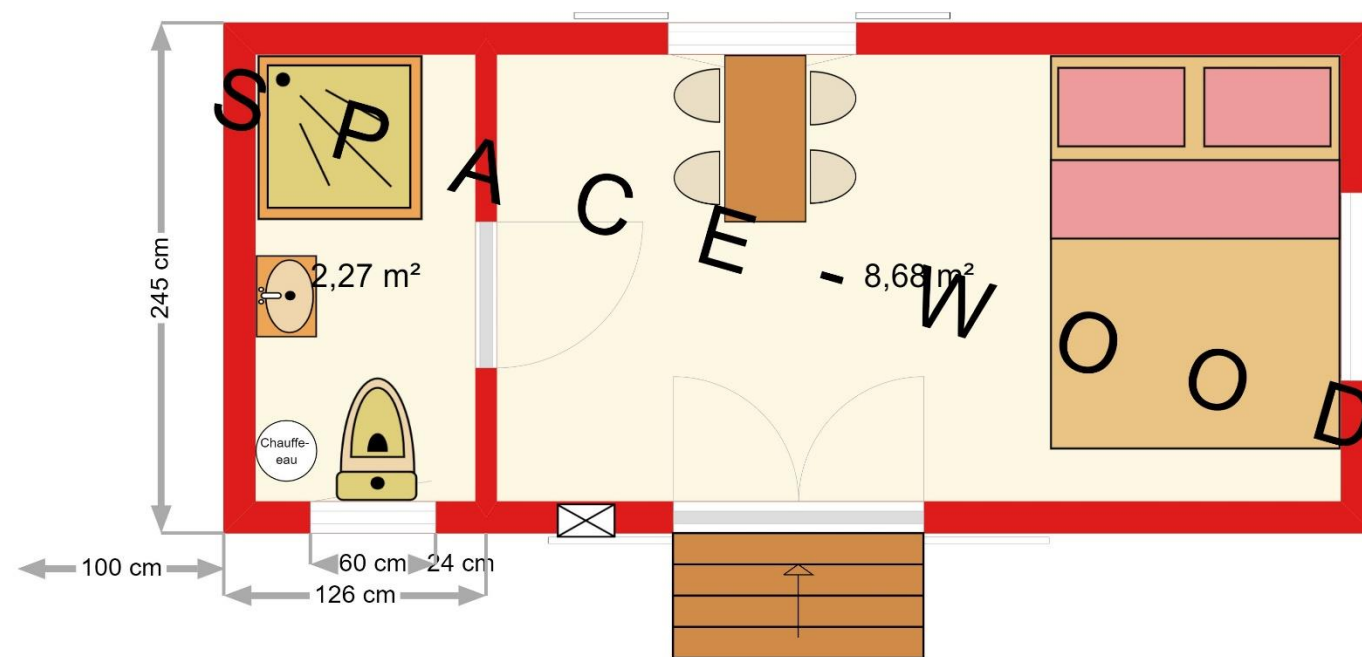

Roulottes Floresse Hébergement plans des 5 m

RH5001A 500 X 245

RH5001B 500 X 280

RH5001C 500 X 300

RH5001CF11 500X 300

RH5002A 500 X 245

RH5002B 500 X 280

RH5002C 500 x300

RH5003A 500 X 300

RH5003B 500 X 280

RH5003C 500 X 300

RH5004A 500 X 245

RH5005A 500 X 245

- ⊗ éclairage
- ⊗ interrupteur double
- ⊠ tableau alimentation
- ↔ interrupteur va et vient

RH5006A 500 x 245

RH5007A 500 X 245 – ROULOTTE HIPPOMOBILE

Roulottes Hébergement plans des 5,50 m

RH5501A 550 X 245

RH5501B 550 X 280

RH5502A 550 X 245

RH5503A 550 x 245

Roulottes Floresse Hébergement plans des 6 m

RH6001A 600 X 245

RH6001B 600 X 280