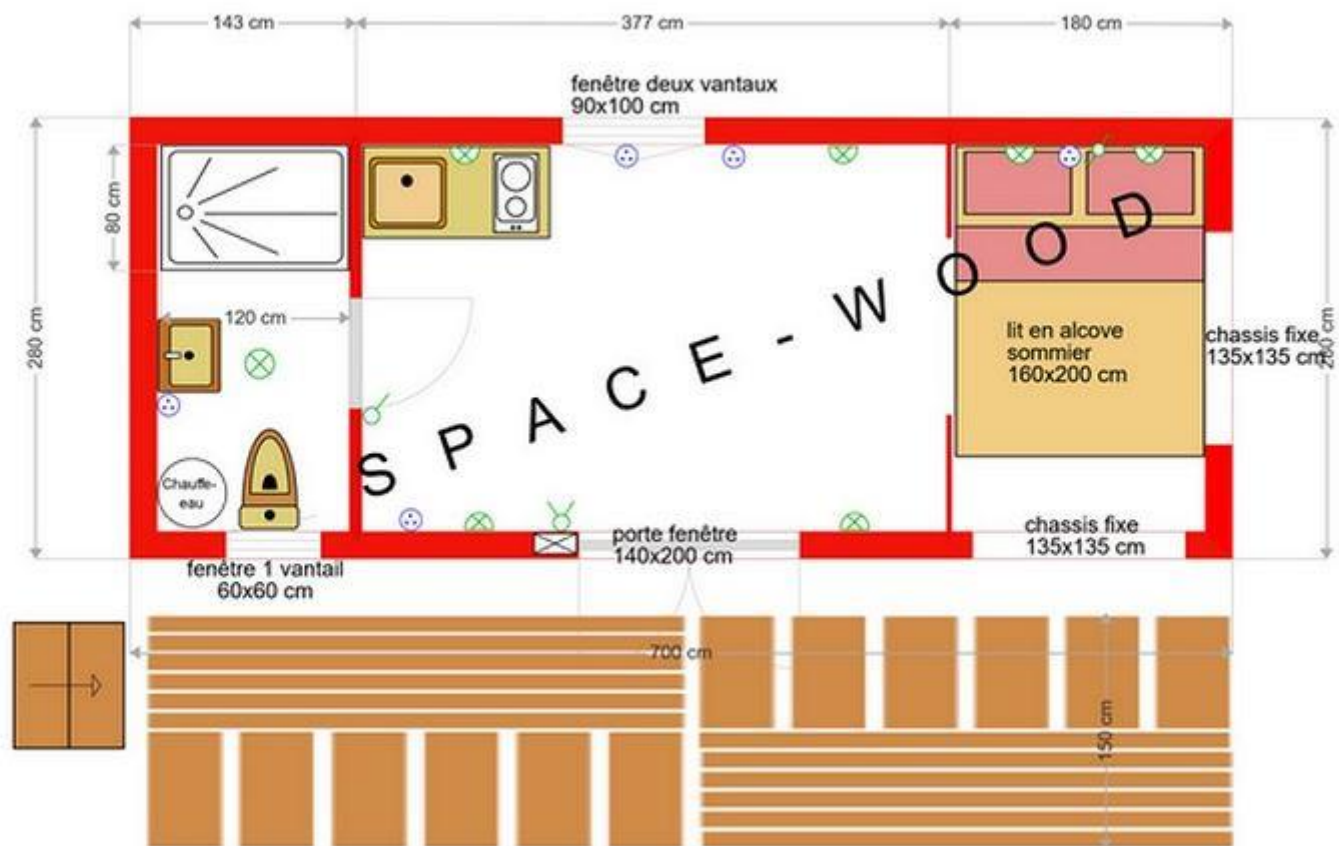

RH7004C 700 X 300