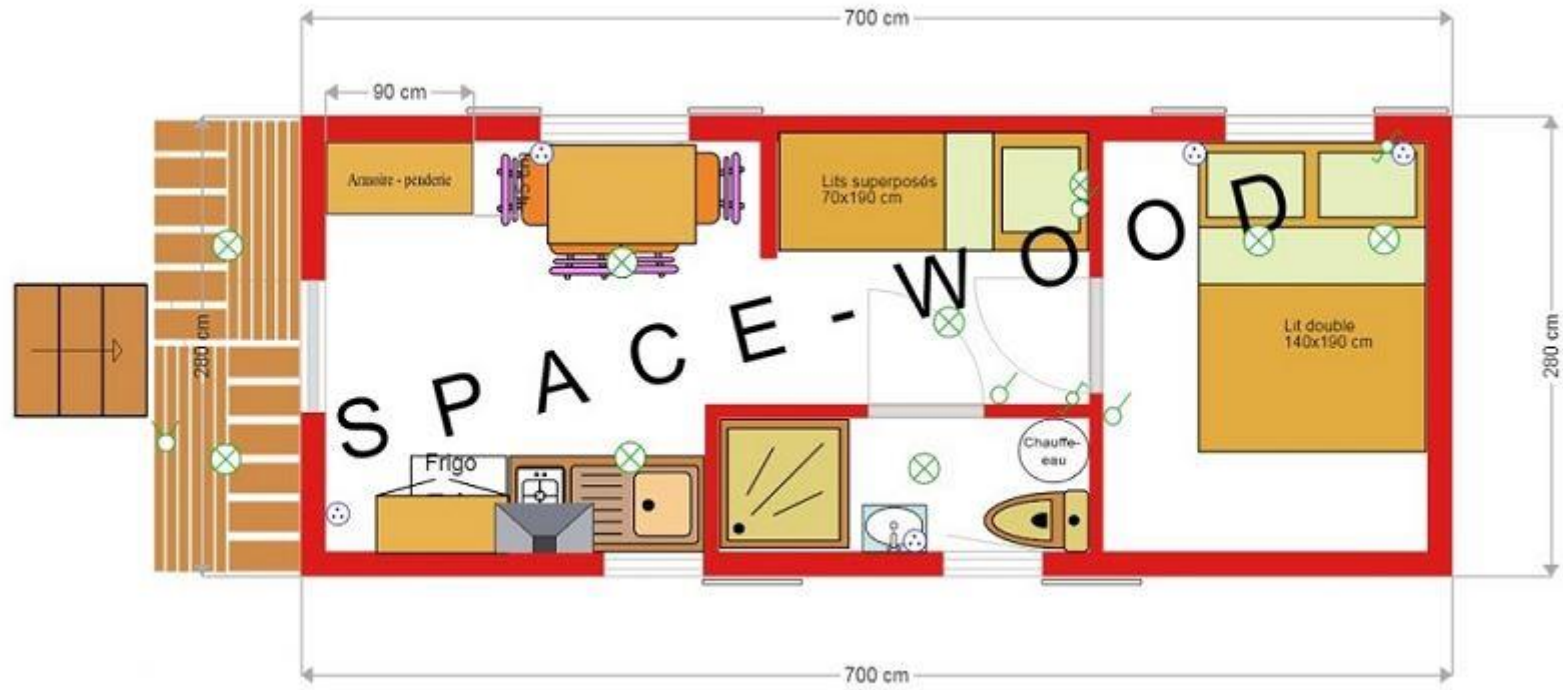

Roulottes Floresse Hébergement plans des 5 m

RH5001A 500 X 245

RH5001B 500 X 280

RH5001C 500 X 300

RH5001CF11 500X 300

RH5002A 500 X 245

RH5002B 500 X 280

RH5002C 500 x300

RH6011A 600 X 245

Roulottes Hébergement plans des 6.50 m

RH6501C 650 X 3

RH6502C 650 x 300

Roulottes Floresse Hébergement plans des 7 m et 7.50 m

RH7001A 700 X 245

RH7001B 700 X 280

RH7001CF11 700 X 300 Floresse 11

RH7002A 700 X 245

RH7002B 700 X 280

RH7002C 700 X 300

RH7002CF11 700 X 300 Floresse 11

RH7003A 700 X 245

RH7003B 700 X 280

RH7003C 700 X 300

RH7004B 700 X 280

RH7008C 700 X 300

RH7009B 700 X 280

RH7009C 700 X 300

RH7010B 700 X 280

■ Attention le plan n'est pas contractuel, il vous indique les possibilités d'aménagement, nos standards sont indiqués dans nos descriptifs, les meubles supplémentaires sont en plus-value s'ils sont en bois massif ou à votre charge (canapé, frigo, BZ, machine à laver, table de chevet, autres).