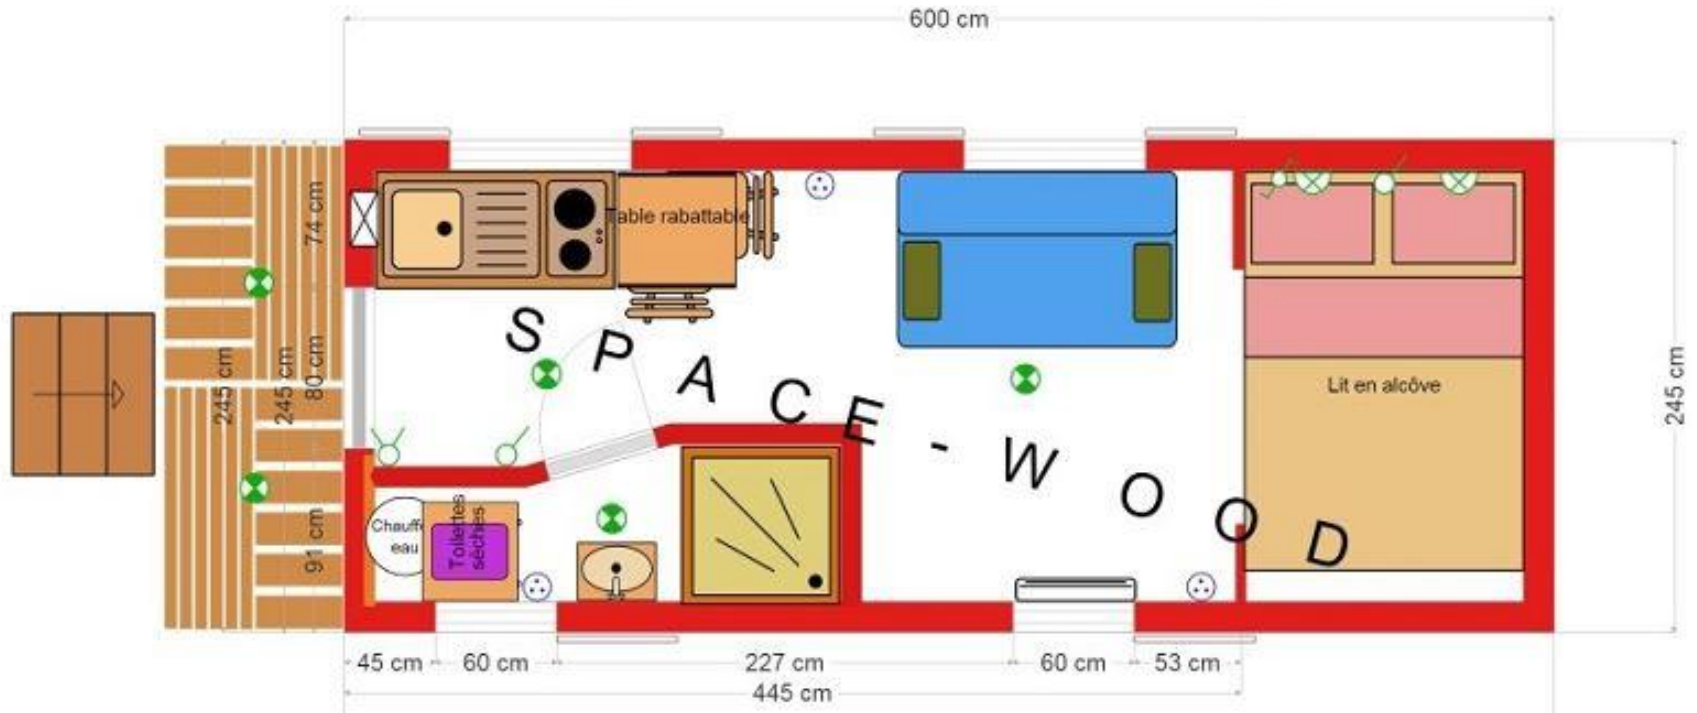

RH6003CF11 600 X 300 Floresse 11