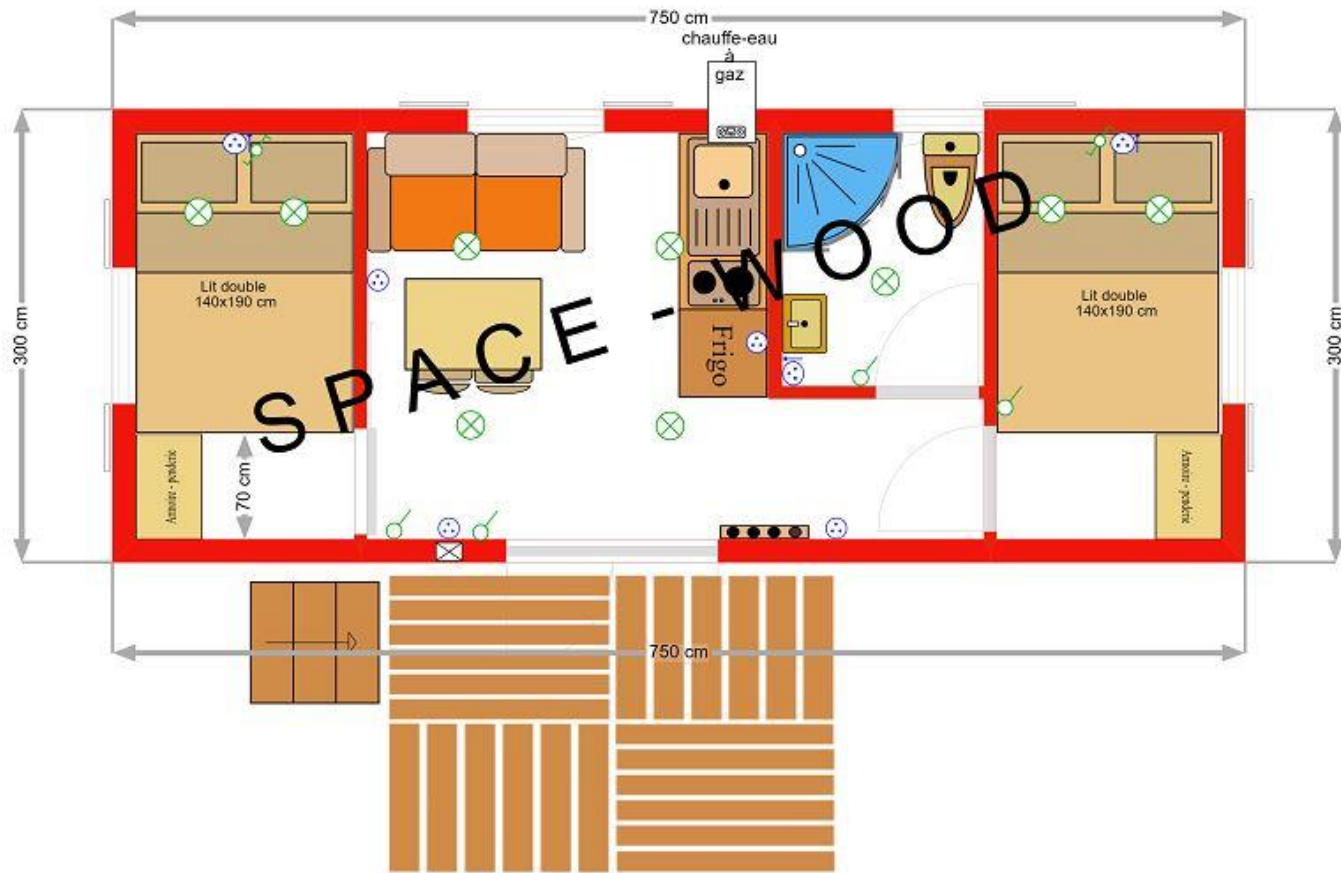

Roulottes Floresse Hébergement plans des 5 m

RH5001A 500 X 245

RH5001B 500 X 280

RH5001C 500 X 300

RH5001CF11 500X 300

RH5002A 500 X 245

RH5002B 500 X 280

RH5002C 500 x300

RH7008C 700 X 300

RH7009B 700 X 280

RH7009C 700 X 300

RH7010B 700 X 280

■ Attention le plan n'est pas contractuel, il vous indique les possibilités d'aménagement, nos standards sont indiqués dans nos descriptifs, les meubles supplémentaires sont en plus-value s'ils sont en bois massif ou à votre charge (canapé, frigo, BZ, machine à laver, table de chevet, autres).

RH7011B 700 X 280

RH7012B 700 X 280

RH7013B 700 X 280

RH7014B 700 X 280

RH7015B 700 X 280

RH7016B 700 X 280

RH7017B 700 X 280

RH7201B 720 X 280

RH7501C 750 X 300

Roulottes Floresse Hébergement plans des 8 m

RH8001B 800 X 280

RH8001C 800 X 300

RH8001CF11 800 X 300 Floresse 11

RH8002B 800 X 280

RH8002C 800 X 300

RH8003B 800 X 280