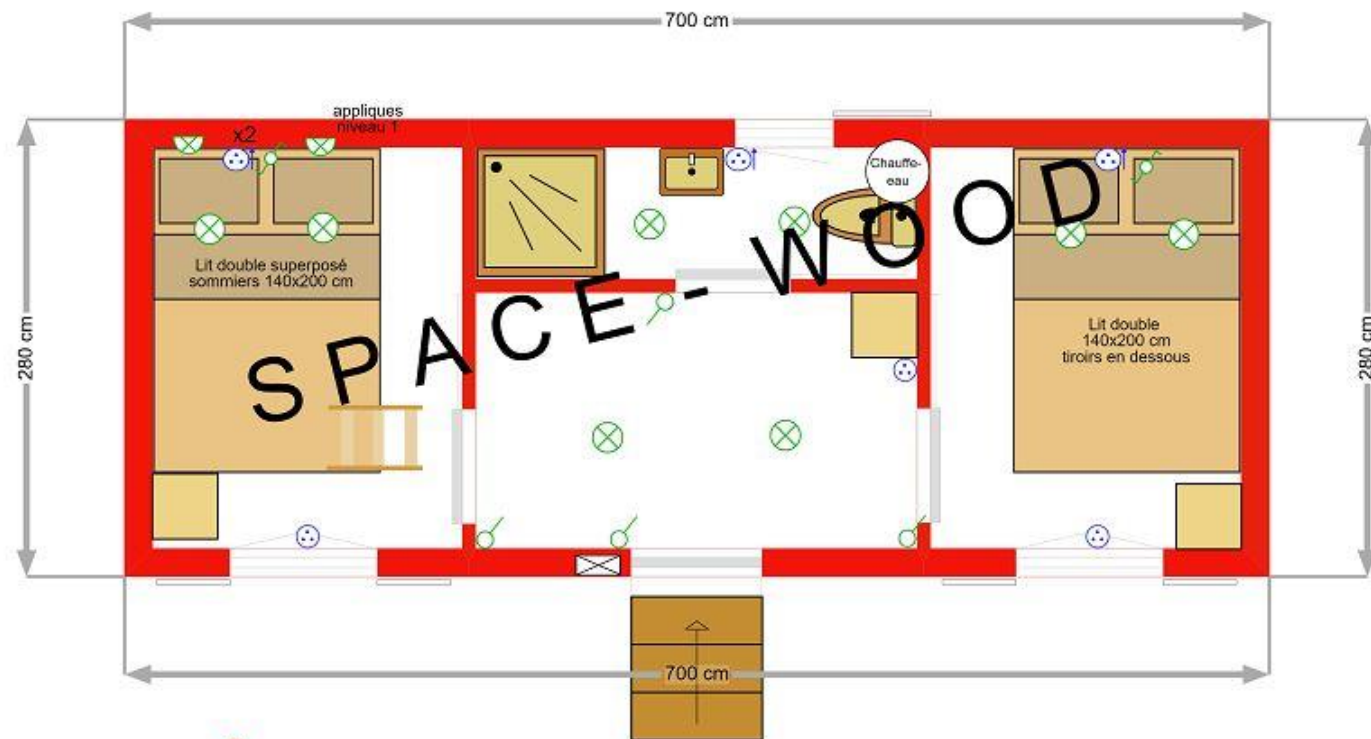

RH5003A 500 X 300

RH5003B 500 X 280

RH5003C 500 X 300

RH5004A 500 X 245

RH5005A 500 X 245

- ⊗ éclairage
- ⊗ interrupteur double
- ⊠ tableau alimentation
- ↔ interrupteur va et vient

RH5006A 500 x 245

RH5007A 500 X 245 – ROULOTTE HIPPOMOBILE

RH6011A 600 X 245

Roulottes Hébergement plans des 6.50 m

RH6501C 650 X 3

RH6502C 650 x 300

Roulottes Floresse Hébergement plans des 7 m et 7.50 m

RH7001A 700 X 245

RH7001B 700 X 280

RH7001CF11 700 X 300 Floresse 11

RH7008C 700 X 300

RH7009B 700 X 280

RH7009C 700 X 300

RH7010B 700 X 280

■ Attention le plan n'est pas contractuel, il vous indique les possibilités d'aménagement, nos standards sont indiqués dans nos descriptifs, les meubles supplémentaires sont en plus-value s'ils sont en bois massif ou à votre charge (canapé, frigo, BZ, machine à laver, table de chevet, autres).

RH7501C 750 X 300

Roulottes Floresse Hébergement plans des 8 m

RH8001B 800 X 280

RH8001C 800 X 300

RH8001CF11 800 X 300 Floresse 11

RH8002B 800 X 280

RH8002C 800 X 300

RH8003B 800 X 280