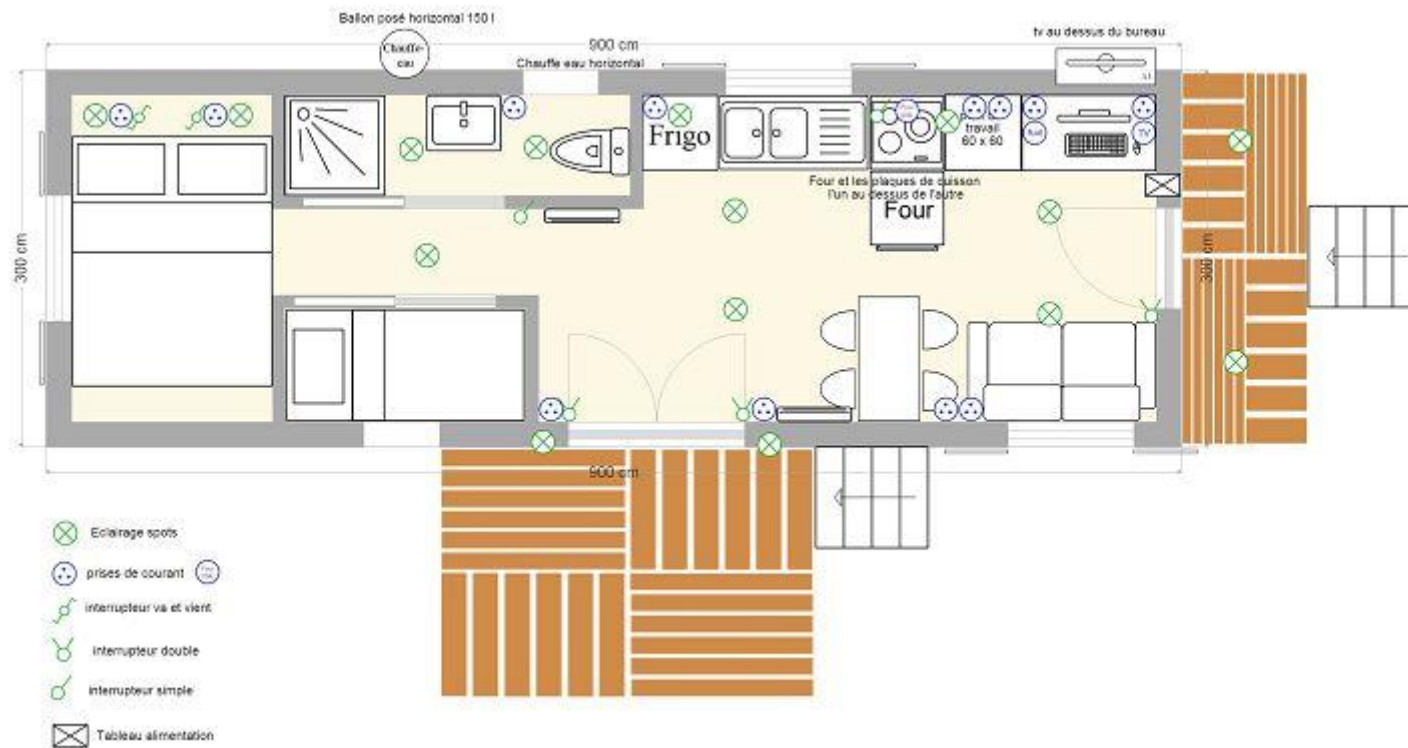

RH7008C 700 X 300

RH7009B 700 X 280

RH7009C 700 X 300

RH7010B 700 X 280

■ Attention le plan n'est pas contractuel, il vous indique les possibilités d'aménagement, nos standards sont indiqués dans nos descriptifs, les meubles supplémentaires sont en plus-value s'ils sont en bois massif ou à votre charge (canapé, frigo, BZ, machine à laver, table de chevet, autres).

RH8003C 800 X 300

RH8004B 800 X 280

RH8004C 800 X 300

RH8005C 800 X 300

FRANKIA

RH8006C 800 X 300

RH8007C 800 X 300

RH8008C 800 X 300

RH8009C 800 X 300

Roulottes Floresse Hébergement plans des 9 m

RH9001C 900 X 300

RH9002C 900 X 300

RH9003C 900 X 300

RH9004C 900 X 300

RH9005C 900 X 300

RH9006C 900 X 300

RH9007C 900 X 300

RH9008C 900 X 300