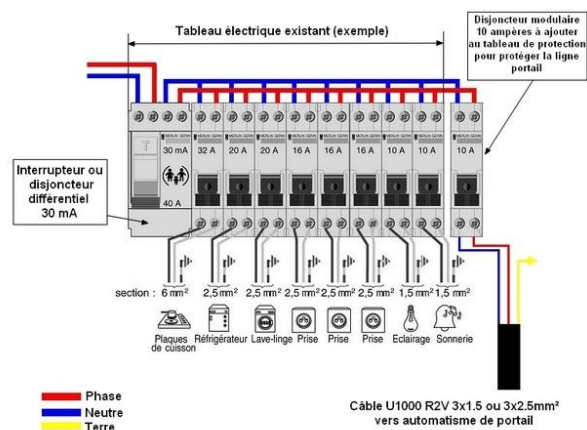

Le tipi en bois habitable Cherokee 7 est conçu dans un esprit d'habitation astucieuse..

Livraison en kit comprenant : le plancher porteur ou pas si dalle en béton, le parquet en chêne massif, les murs pignons avec le bardage et le lambris intérieur, la charpente et la couverture en bac acier anti-condensation, les menuiseries, porte d'entrée et fenêtres.

Isolation en laine de roche, laine de bois, ouate de cellulose, laine de chanvre ou laine de mouton.

Possible en auto-construction seulement si professionnels du bâtiment.