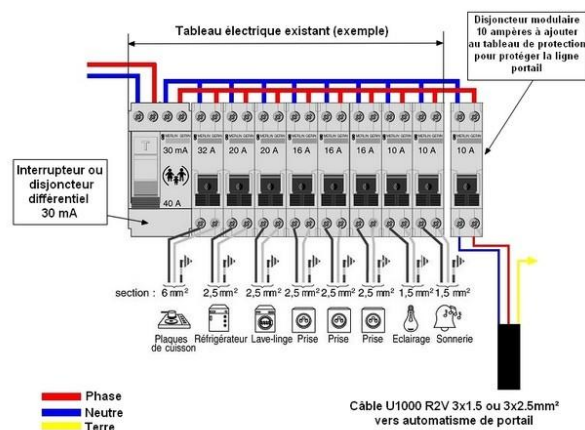

Option terrasse : Vous pouvez choisir d'inclure une terrasse spacieuse, idéale pour profiter des beaux jours ou pour étendre votre espace de vie à l'extérieur.