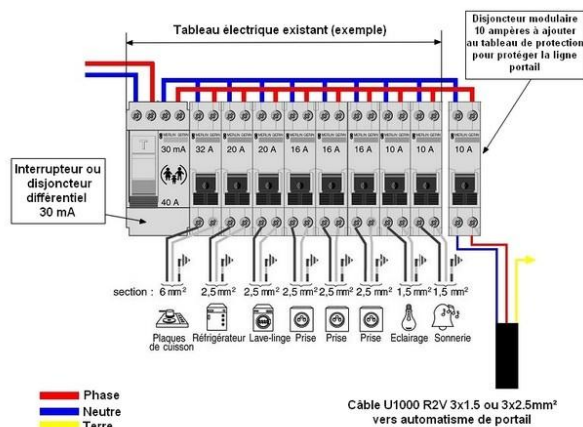

Dimensions du Tipi en bois habitable Cherokee 5

Le **tipi en bois habitable Cherokee 5** est décliné en largeur de 5 m à 8 m et en longueur de 5 m à 15 m. en version habitation il est conforme aux normes en vigueur de chaque pays concerné.

Menuiseries en bois, double ou triple vitrage, ouverture à la française et oscillo-battante.

Toit couverture en bac acier anti-condensation en gris anthracite RAL 7016.

- 1.Lambris bois**
- 2.Film pare-vapeur**
- 3.Ossature**
- 4.Isolation**
- 5.Osb 12 mm**
- 6.Film pare-pluie**
- 7.Bardage bois**

Le tipi en bois Cherokee 5 est conçu dans un esprit d'hébergement spacieux ou d'habitation.

Livraison en kit comprenant : le plancher porteur, le parquet en stratifié vinyle, les murs pignons avec le bardage et le lambris intérieur, la charpente et la couverture en bac acier anti-condensation, les menuiseries, porte d'entrée et fenêtres.

Isolation en laine de roche, laine de bois, ouate de cellulose, laine de chanvre ou laine de mouton.

Possible en auto-construction seulement si professionnels du bâtiment.

Option terrasse : Vous pouvez choisir d'inclure une terrasse spacieuse, idéale pour profiter des beaux jours ou pour étendre votre espace de vie à l'extérieur. Dimensions 3m x 2 m ou personnalisée sur toute la largeur de la structure.