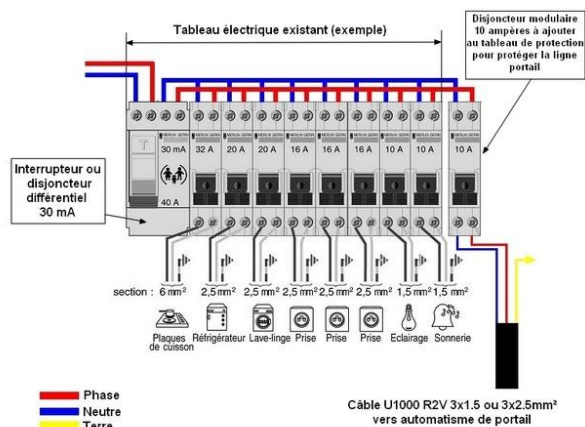

Option terrasse : Vous pouvez choisir d'inclure une terrasse spacieuse, idéale pour profiter des beaux jours ou pour étendre votre espace de vie à l'extérieur. Dimensions 3m x 2 m ou personnalisée sur toute la largeur de la structure.

Option pergola : Pour ceux qui aiment un peu d'ombre ou un espace extérieur semi-couvert, l'option de pergola est une excellente addition, offrant esthétique et fonctionnalité.

Montage : Le montage est effectué par nos sous-traitants tributaire d'une garantie décennale, étant entreprise générale de bâtiment, pouvant proposer électricité et plomberie.

Electricité avec tableau d'alimentation, différentiel et fusibles selon les normes. Cuisine avec évier, plan de travail et/ou égouttoir, plaque de cuisson 2 ou 4 feux électriques, vitrocéramique, induction ou gaz.

Salle de bains avec douche receveur 80 cm, 90 cm, douche d'angle, douche à l'italienne.

Lavabo simple ou double.

Wc classique, sanibroyeur ou toilettes sèches.

Ballon d'eau chaude électrique rond ou extra plat ou chauffe-eau au gaz.

Quelle gamme de tarifs et ce que comprend le prix :

Le **tipi en bois** en kit ossature bois entièrement isolé comme défini ci-dessus

Livraison sur toute l'Europe