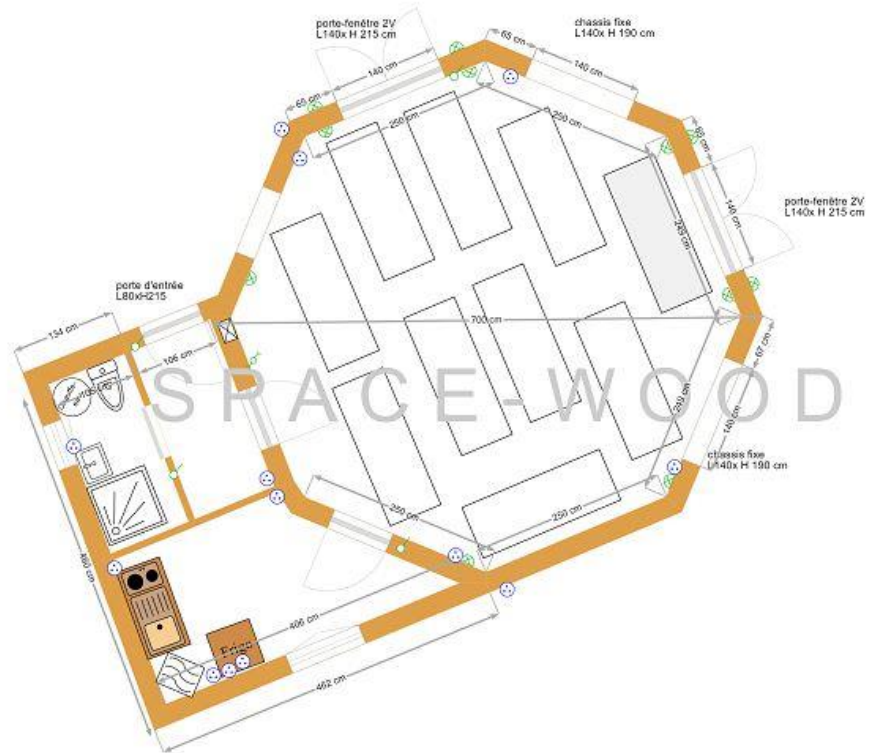

Yourtes kazak Thérapie plans

YT5001 diamètre 5 m

YT5002 diamètre 5 m

YOURTE EHPAD

YT5003 diamètre 5 m

YOURTE CABINET

YT5004 diamètre 5 m

Yourte 6 m 8 faces

YT6001 diamètre 6 m

YT7001 diamètre 7 m

YT7002 diamètre 7 m

YT7003 diamètre 7 m

YT7004 diamètre 7 m

YT7005 diamètre 7 m

YT7006 diamètre 7 m

YT8001 diamètre 8 m

YT8002 diamètre 8 m

YT8003 diamètre 8 m

YT8004 diamètre 8 m

YT8005 diamètre 8 m

YT8006 diamètre 8 m

YT10001 diamètre 10 m

YT10002 diamètre 10 m