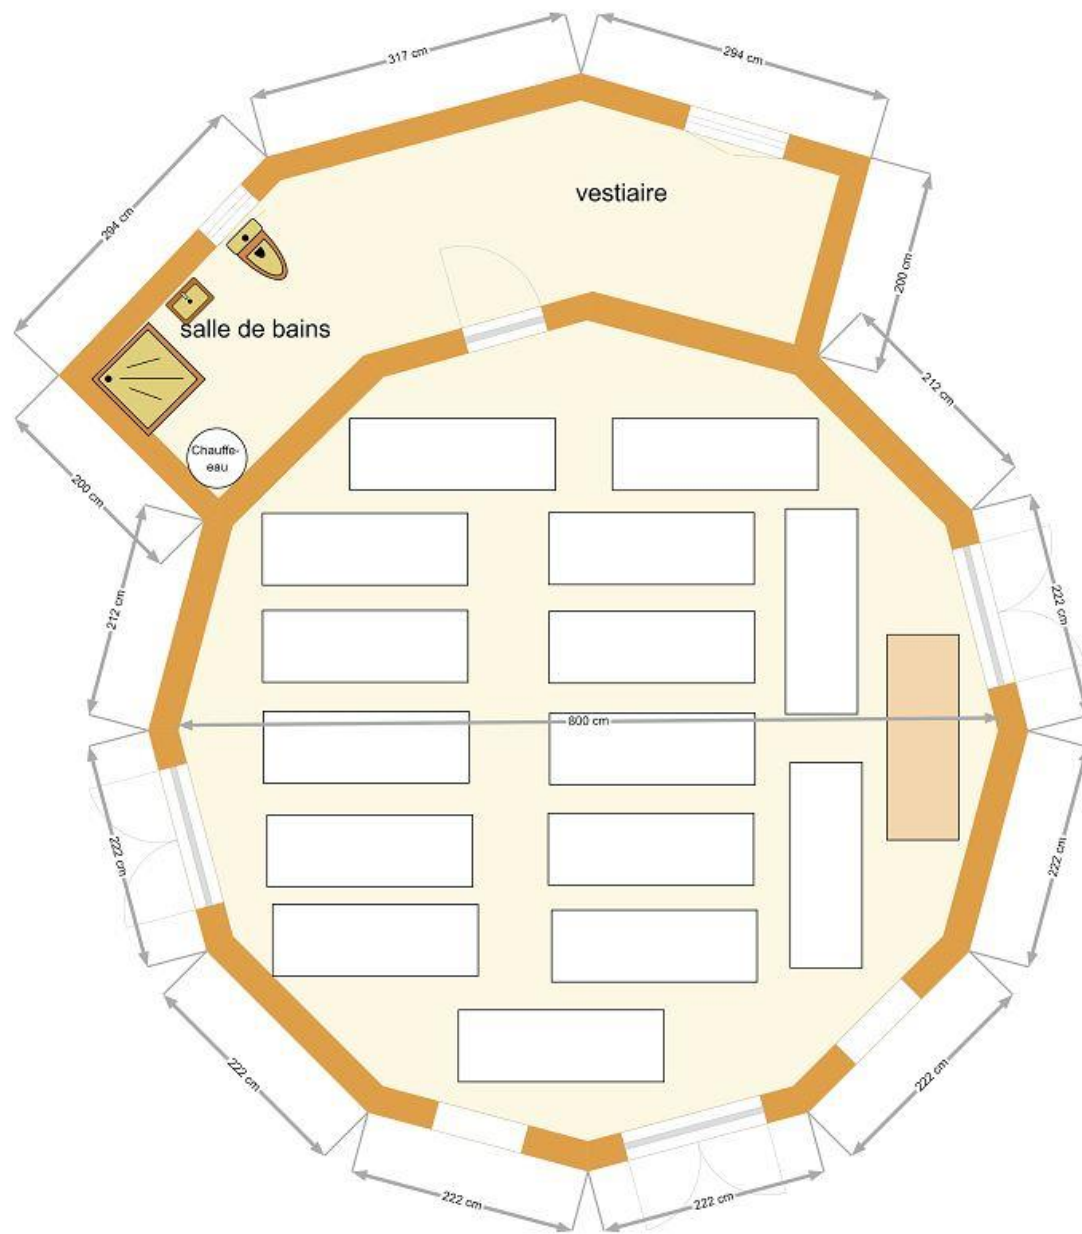

Yourtes kazak Thérapie plans

YT5001 diamètre 5 m

YT5002 diamètre 5 m

YOURTE EHPAD

YT5003 diamètre 5 m

YOURTE CABINET

YT5004 diamètre 5 m

Yourte 6 m 8 faces

YT6001 diamètre 6 m

YT7001 diamètre 7 m

YT7002 diamètre 7 m

YT7003 diamètre 7 m

YT7004 diamètre 7 m

YT7005 diamètre 7 m

YT7006 diamètre 7 m

YT8001 diamètre 8 m

YT8002 diamètre 8 m

YT8003 diamètre 8 m

YT8004 diamètre 8 m

YT8005 diamètre 8 m

YT8006 diamètre 8 m

YT10001 diamètre 10 m

YT10002 diamètre 10 m