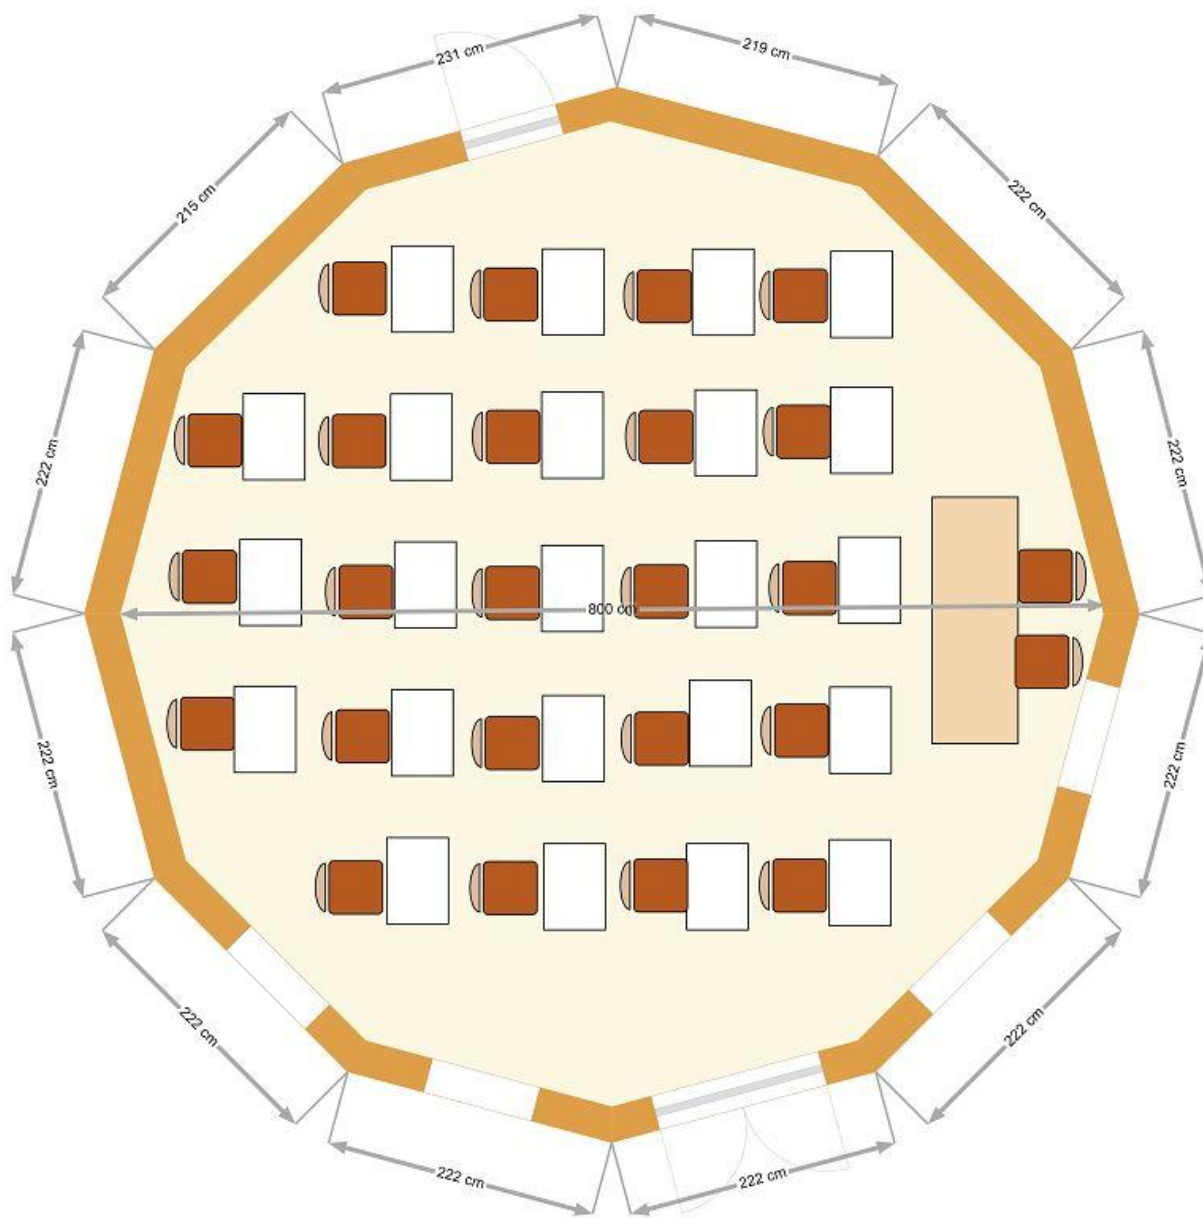

Yourtes kazak Thérapie plans

YT5001 diamètre 5 m

YT5002 diamètre 5 m

YOURTE EHPAD

YT5003 diamètre 5 m

YOURTE CABINET

YT5004 diamètre 5 m

Yourte 6 m 8 faces

YT6001 diamètre 6 m

YT7001 diamètre 7 m

YT7002 diamètre 7 m

YT7003 diamètre 7 m

YT7004 diamètre 7 m

YT7005 diamètre 7 m

YT7006 diamètre 7 m

YT8001 diamètre 8 m

YT8002 diamètre 8 m

YT8003 diamètre 8 m

YT8004 diamètre 8 m

YT8005 diamètre 8 m

YT8006 diamètre 8 m

YT10001 diamètre 10 m

YT10002 diamètre 10 m