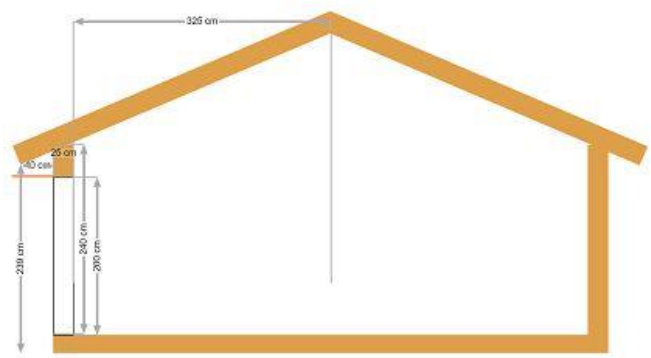

Yourtes kazak Thérapie plans

YT5001 diamètre 5 m

YT5002 diamètre 5 m

YOURTE EHPAD

YT5003 diamètre 5 m

YOURTE CABINET

YT5004 diamètre 5 m

Yourte 6 m 8 faces

YT6001 diamètre 6 m

YT7001 diamètre 7 m

YT7002 diamètre 7 m

YT7003 diamètre 7 m

YT7004 diamètre 7 m

YT7005 diamètre 7 m

YT7006 diamètre 7 m

YT8001 diamètre 8 m

YT8002 diamètre 8 m

YT8003 diamètre 8 m

YT8004 diamètre 8 m

YT8005 diamètre 8 m

YT8006 diamètre 8 m

YT10001 diamètre 10 m

YT10002 diamètre 10 m