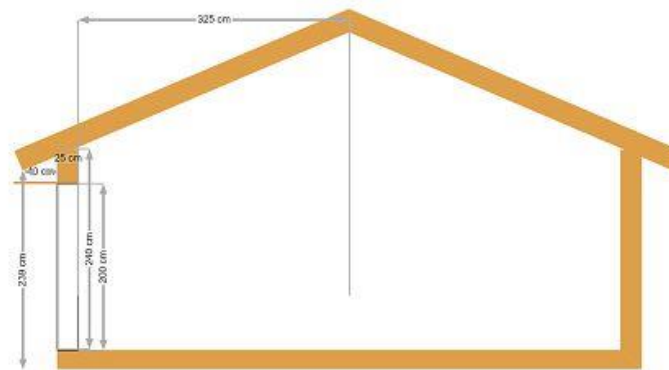

Yourtes kazak Thérapie plans

YT5001 diamètre 5 m

YT5002 diamètre 5 m

YOURTE EHPAD

YT5003 diamètre 5 m

YOURTE CABINET

YT5004 diamètre 5 m

Yourte 6 m 8 faces

YT6001 diamètre 6 m

YT7001 diamètre 7 m

YT7002 diamètre 7 m

YT7003 diamètre 7 m

YT7004 diamètre 7 m

YT7005 diamètre 7 m

YT7006 diamètre 7 m

YT8001 diamètre 8 m

YT8002 diamètre 8 m

YT8003 diamètre 8 m

YT8004 diamètre 8 m

YT8005 diamètre 8 m

YT8006 diamètre 8 m

YT10001 diamètre 10 m

YT10002 diamètre 10 m