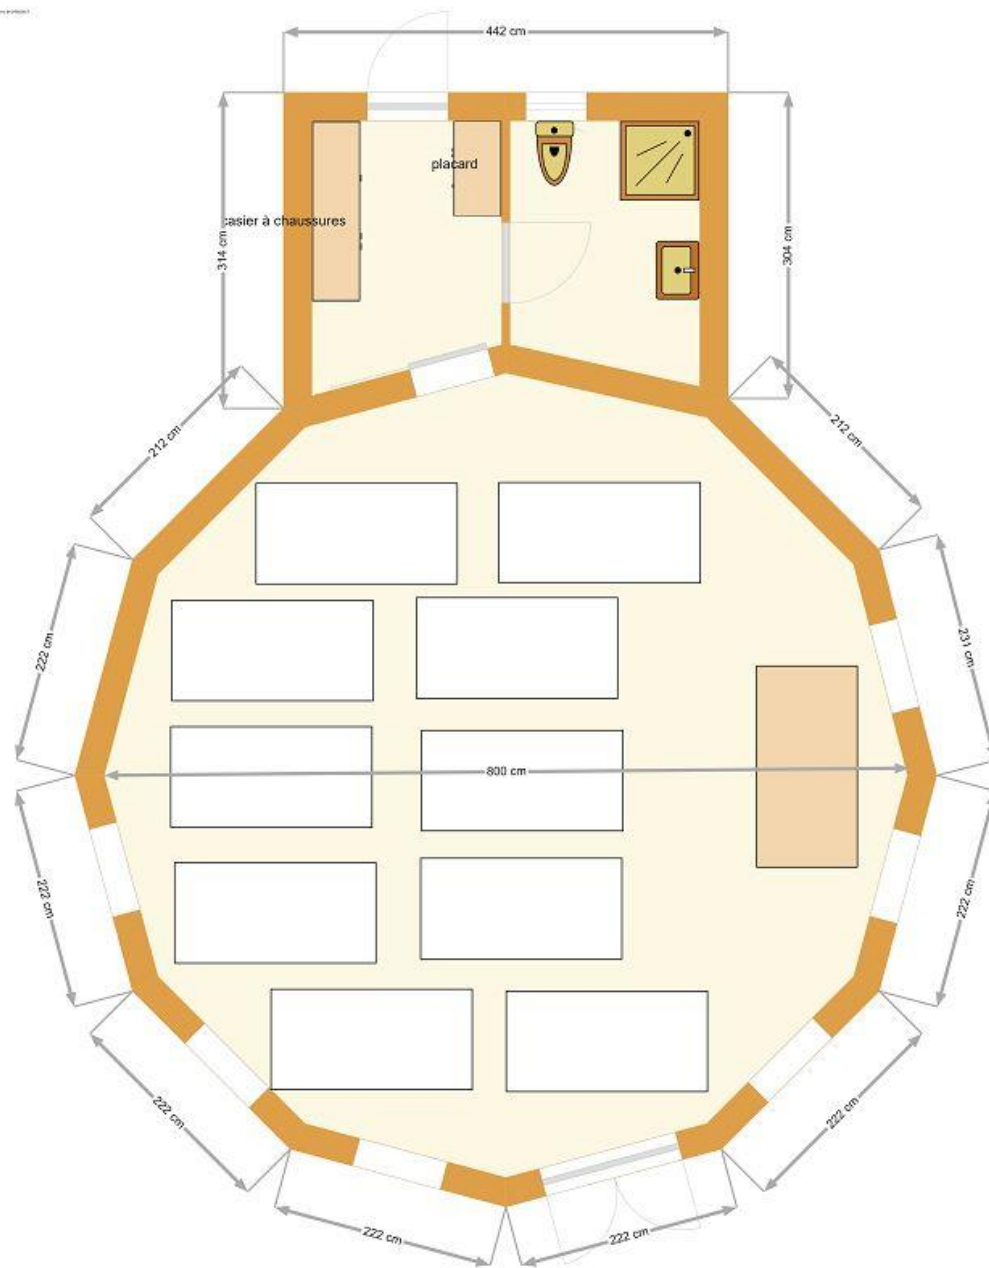

Yourtes kazak Thérapie plans

YT5001 diamètre 5 m

YT5002 diamètre 5 m

YOURTE EHPAD

YT5003 diamètre 5 m

YOURTE CABINET

YT5004 diamètre 5 m

Yourte 6 m 8 faces

YT6001 diamètre 6 m

YT7001 diamètre 7 m

YT7002 diamètre 7 m

YT7003 diamètre 7 m

YT7004 diamètre 7 m

YT7005 diamètre 7 m

YT7006 diamètre 7 m

YT8001 diamètre 8 m

YT8002 diamètre 8 m

YT8003 diamètre 8 m

YT8004 diamètre 8 m

YT8005 diamètre 8 m

YT8006 diamètre 8 m

YT10001 diamètre 10 m

YT10002 diamètre 10 m