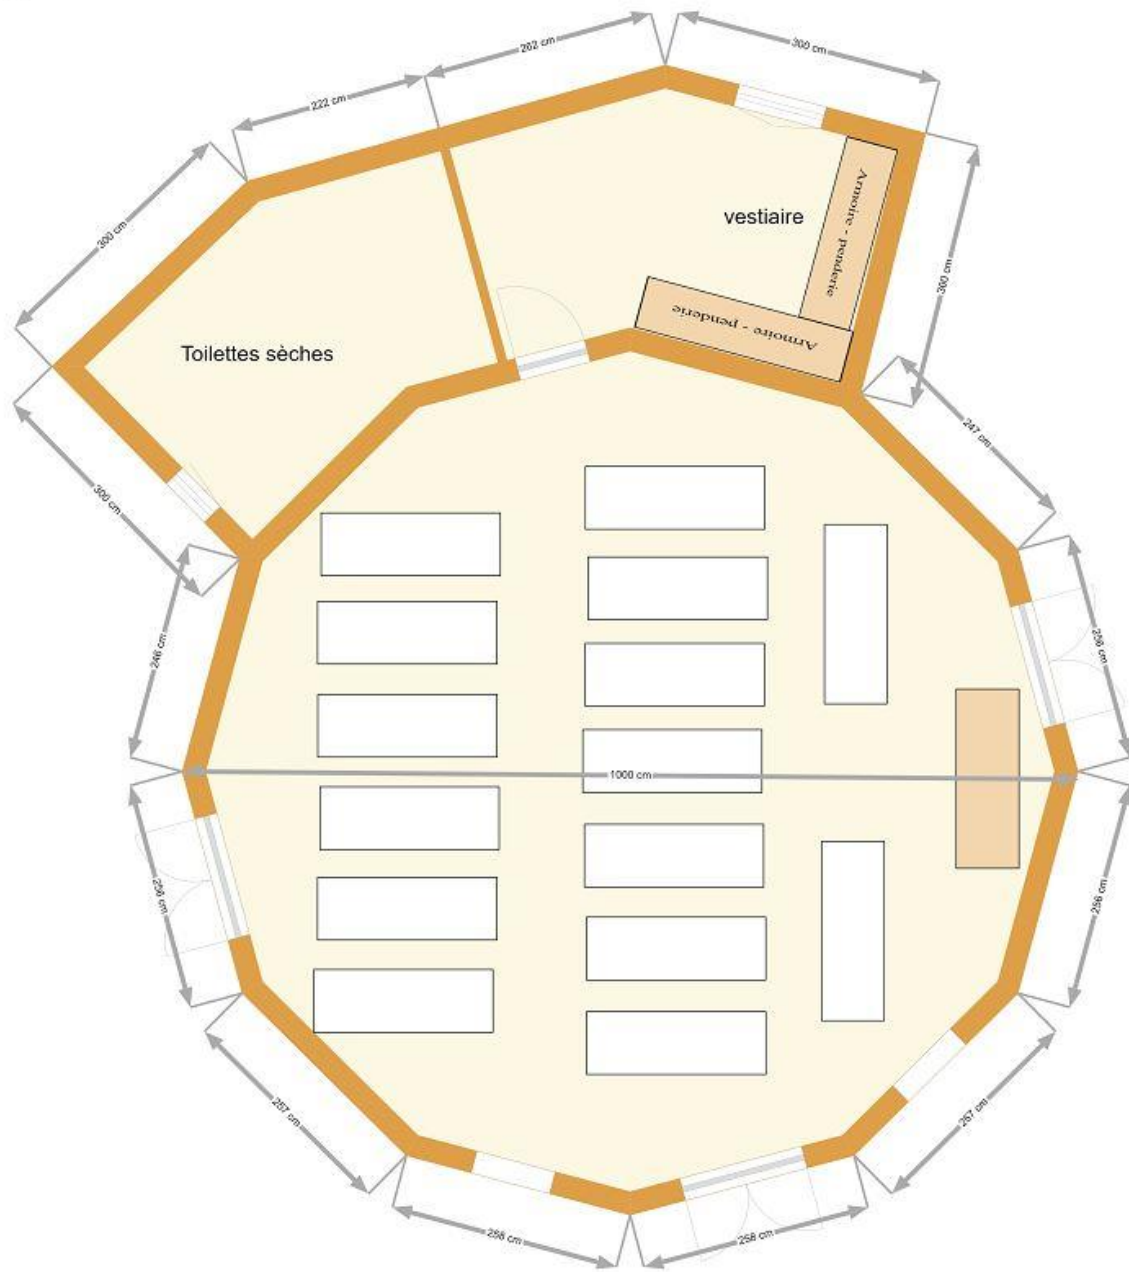

Yourtes kazak Thérapie plans

YT5001 diamètre 5 m

YT5002 diamètre 5 m

YOURTE EHPAD

YT5003 diamètre 5 m

YOURTE CABINET

YT5004 diamètre 5 m

Yourte 6 m 8 faces

YT6001 diamètre 6 m

YT7001 diamètre 7 m

YT7002 diamètre 7 m

YT7003 diamètre 7 m

YT7004 diamètre 7 m

YT7005 diamètre 7 m

YT7006 diamètre 7 m

YT8001 diamètre 8 m

YT8002 diamètre 8 m

YT8003 diamètre 8 m

YT8004 diamètre 8 m

YT8005 diamètre 8 m

YT8006 diamètre 8 m

YT10001 diamètre 10 m

YT10002 diamètre 10 m