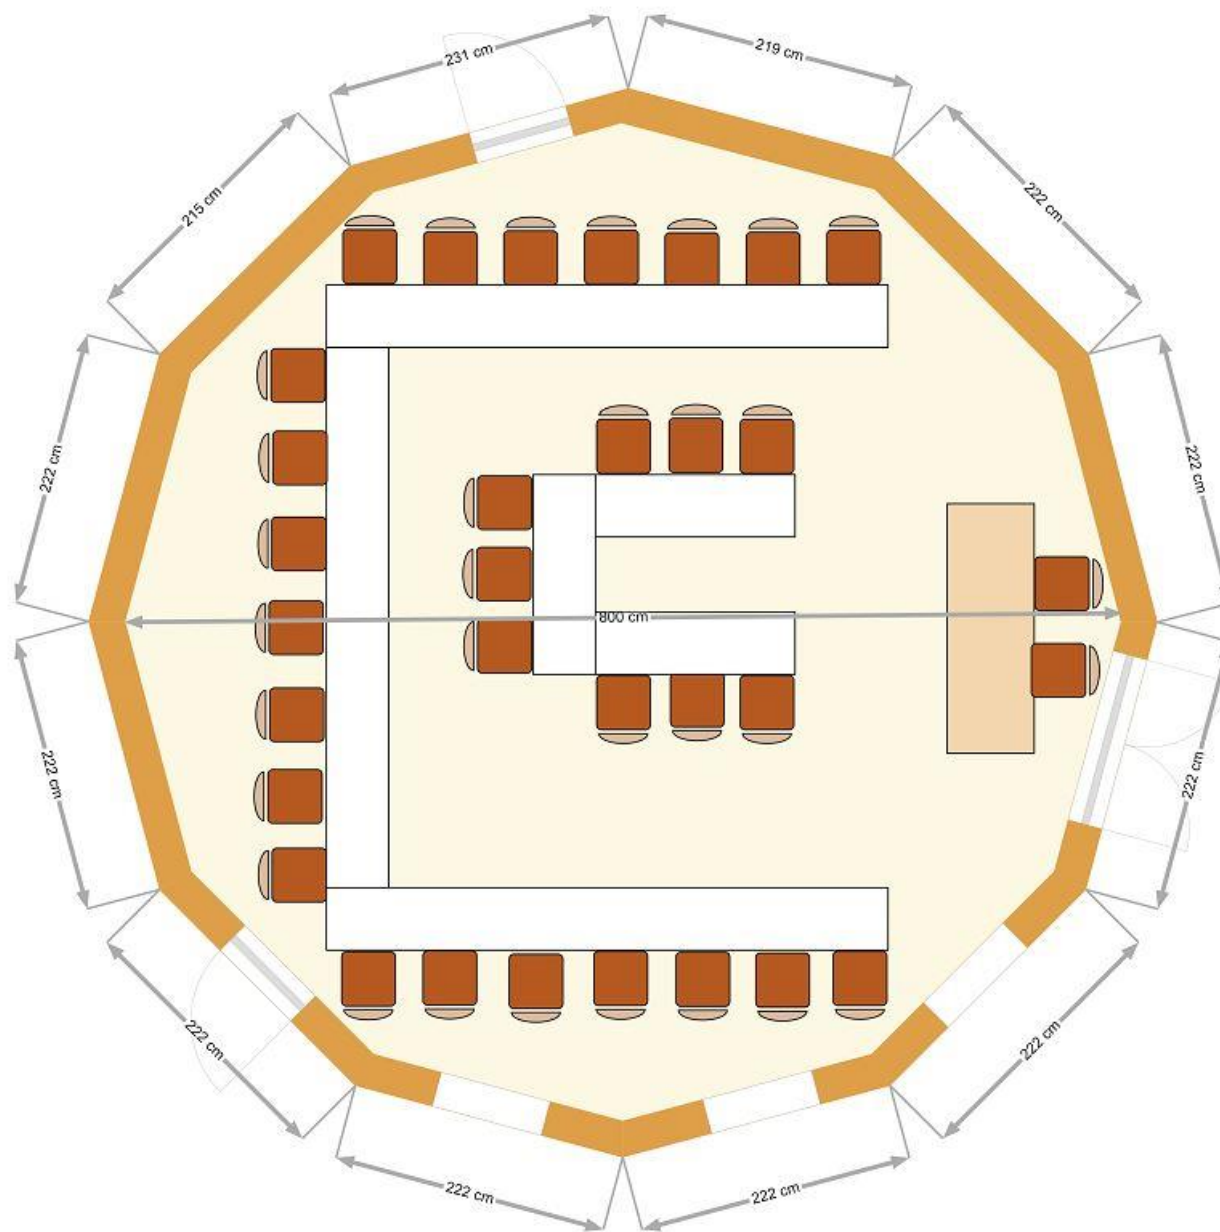

Yourtes kazak Thérapie plans

YT5001 diamètre 5 m

YT5002 diamètre 5 m

YOURTE EHPAD

YT5003 diamètre 5 m

YOURTE CABINET

YT5004 diamètre 5 m

Yourte 6 m 8 faces

YT6001 diamètre 6 m

YT7001 diamètre 7 m

YT7002 diamètre 7 m

YT7003 diamètre 7 m

YT7004 diamètre 7 m

YT7005 diamètre 7 m

YT7006 diamètre 7 m

YT8001 diamètre 8 m

YT8002 diamètre 8 m

YT8003 diamètre 8 m

YT8004 diamètre 8 m

YT8005 diamètre 8 m

YT8006 diamètre 8 m

YT10001 diamètre 10 m

YT10002 diamètre 10 m