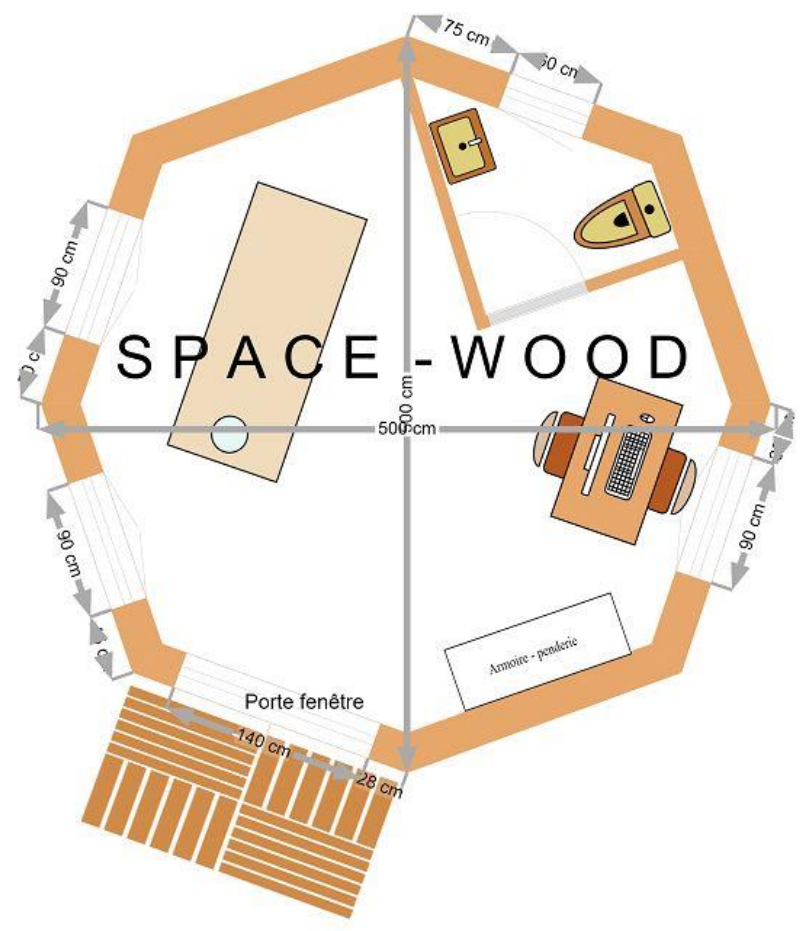

Yourtes kazak Thérapie plans

YT5001 diamètre 5 m

YT5002 diamètre 5 m

YOURTE EHPAD

YT5003 diamètre 5 m

YOURTE CABINET

YT5004 diamètre 5 m

Yourte 6 m 8 faces

YT6001 diamètre 6 m

YT7001 diamètre 7 m

YT7002 diamètre 7 m

YT7003 diamètre 7 m

YT7004 diamètre 7 m

YT7005 diamètre 7 m

YT7006 diamètre 7 m

YT8001 diamètre 8 m

YT8002 diamètre 8 m

YT8003 diamètre 8 m

YT8004 diamètre 8 m

YT8005 diamètre 8 m

YT8006 diamètre 8 m

YT10001 diamètre 10 m

YT10002 diamètre 10 m