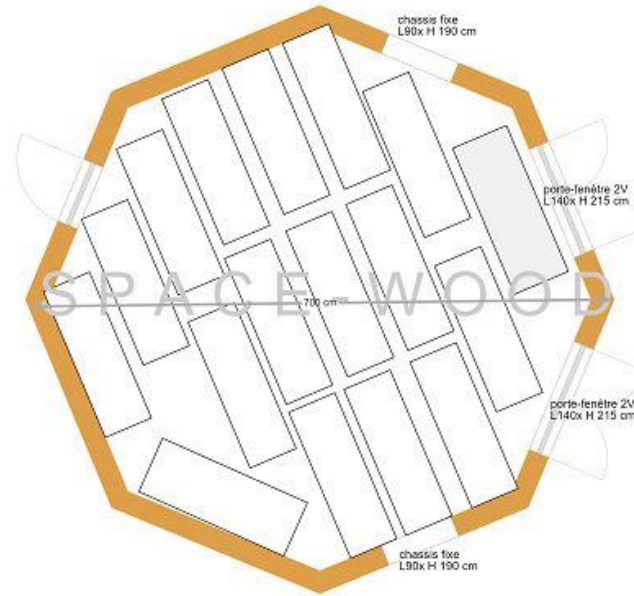

Yourtes kazak Thérapie plans

YT5001 diamètre 5 m

YT5002 diamètre 5 m

YOURTE EHPAD

YT5003 diamètre 5 m

YOURTE CABINET

YT5004 diamètre 5 m

Yourte 6 m 8 faces

YT6001 diamètre 6 m

YT7001 diamètre 7 m

YT7002 diamètre 7 m

YT7003 diamètre 7 m

YT7004 diamètre 7 m

YT7005 diamètre 7 m

YT7006 diamètre 7 m

YT8001 diamètre 8 m

YT8002 diamètre 8 m

YT8003 diamètre 8 m

YT8004 diamètre 8 m

YT8005 diamètre 8 m

YT8006 diamètre 8 m

YT10001 diamètre 10 m

YT10002 diamètre 10 m