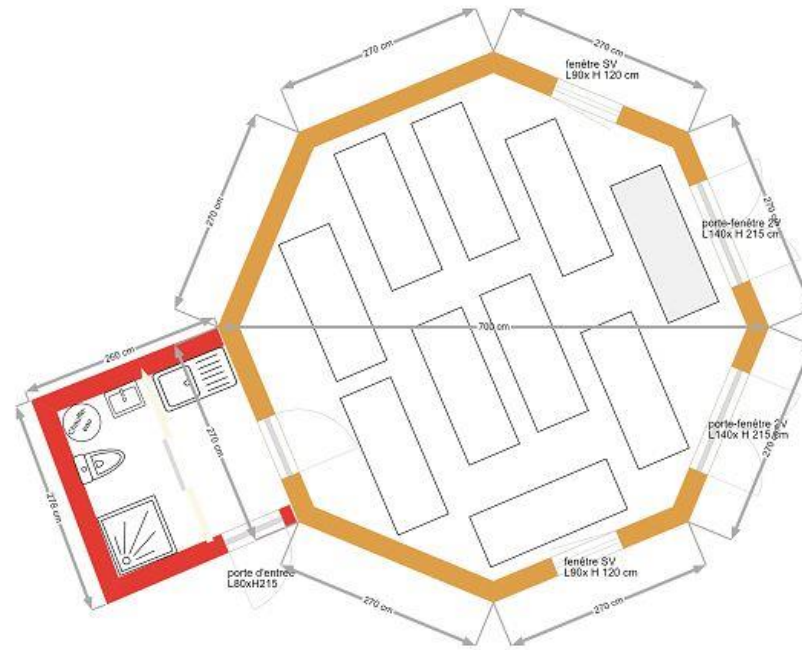

Yourtes kazak Thérapie plans

YT5001 diamètre 5 m

YT5002 diamètre 5 m

YOURTE EHPAD

YT5003 diamètre 5 m

YOURTE CABINET

YT5004 diamètre 5 m

Yourte 6 m 8 faces

YT6001 diamètre 6 m

YT7001 diamètre 7 m

YT7002 diamètre 7 m

YT7003 diamètre 7 m

YT7004 diamètre 7 m

YT7005 diamètre 7 m

YT7006 diamètre 7 m

YT8001 diamètre 8 m

YT8002 diamètre 8 m

YT8003 diamètre 8 m

YT8004 diamètre 8 m

YT8005 diamètre 8 m

YT8006 diamètre 8 m

YT10001 diamètre 10 m

YT10002 diamètre 10 m