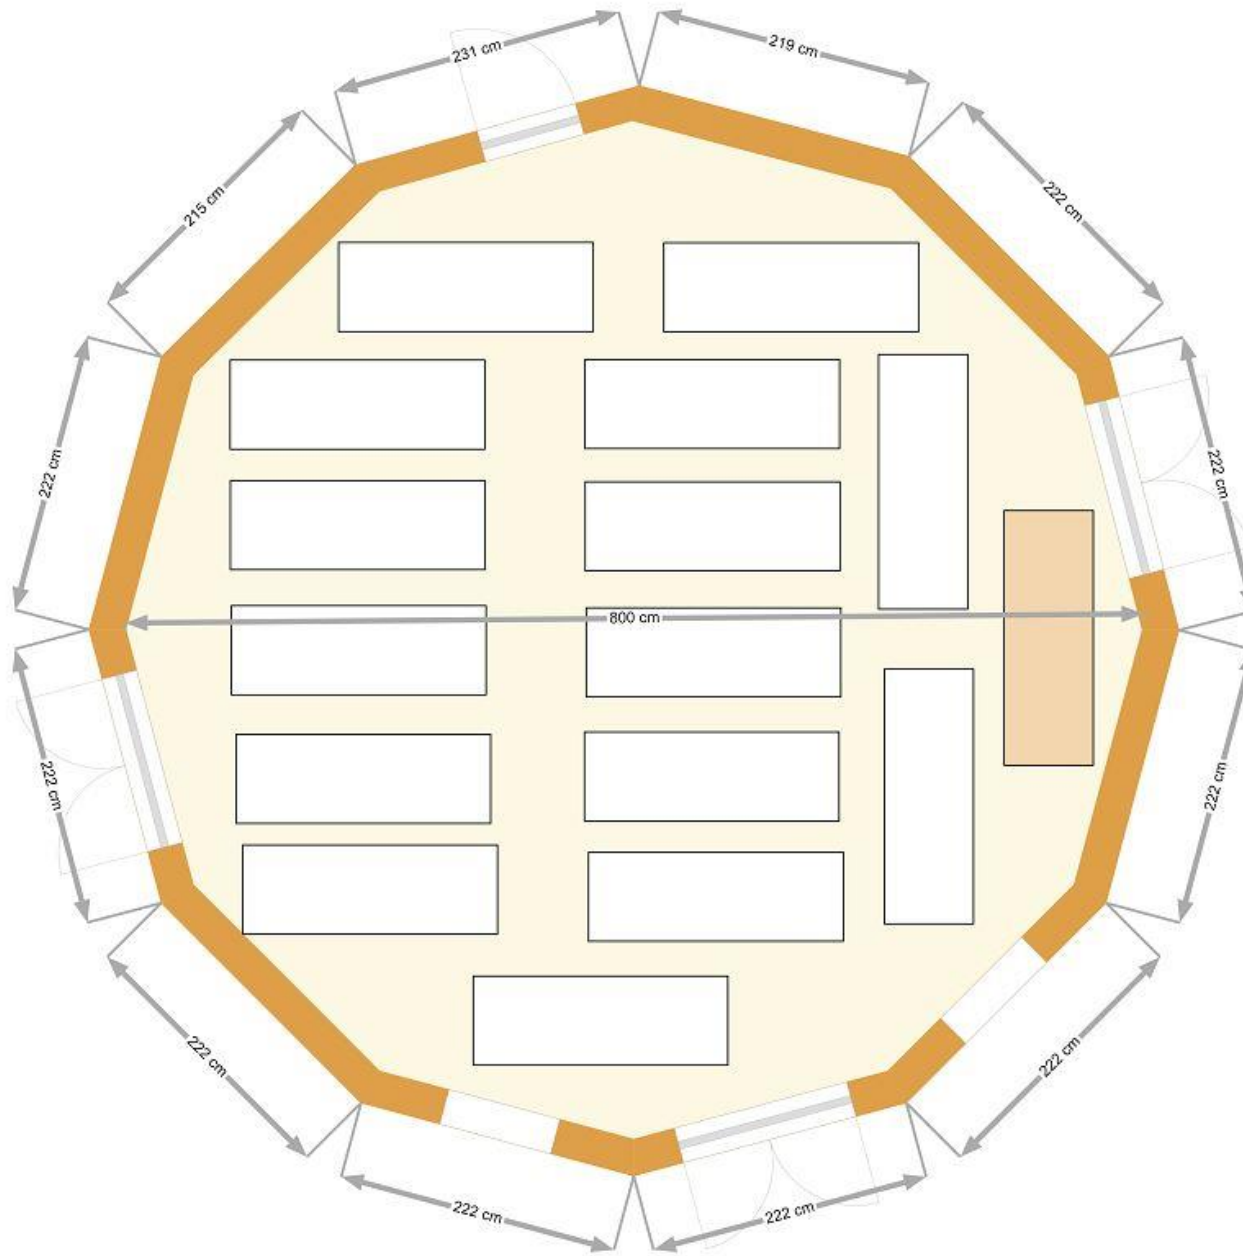

Yourtes kazak Thérapie plans

YT5001 diamètre 5 m

YT5002 diamètre 5 m

YOURTE EHPAD

YT5003 diamètre 5 m

YOURTE CABINET

YT5004 diamètre 5 m

Yourte 6 m 8 faces

YT6001 diamètre 6 m

YT7001 diamètre 7 m

YT7002 diamètre 7 m

YT7003 diamètre 7 m

YT7004 diamètre 7 m

YT7005 diamètre 7 m

YT7006 diamètre 7 m

YT8001 diamètre 8 m

YT8002 diamètre 8 m

YT8003 diamètre 8 m

YT8004 diamètre 8 m

YT8005 diamètre 8 m

YT8006 diamètre 8 m

YT10001 diamètre 10 m

YT10002 diamètre 10 m