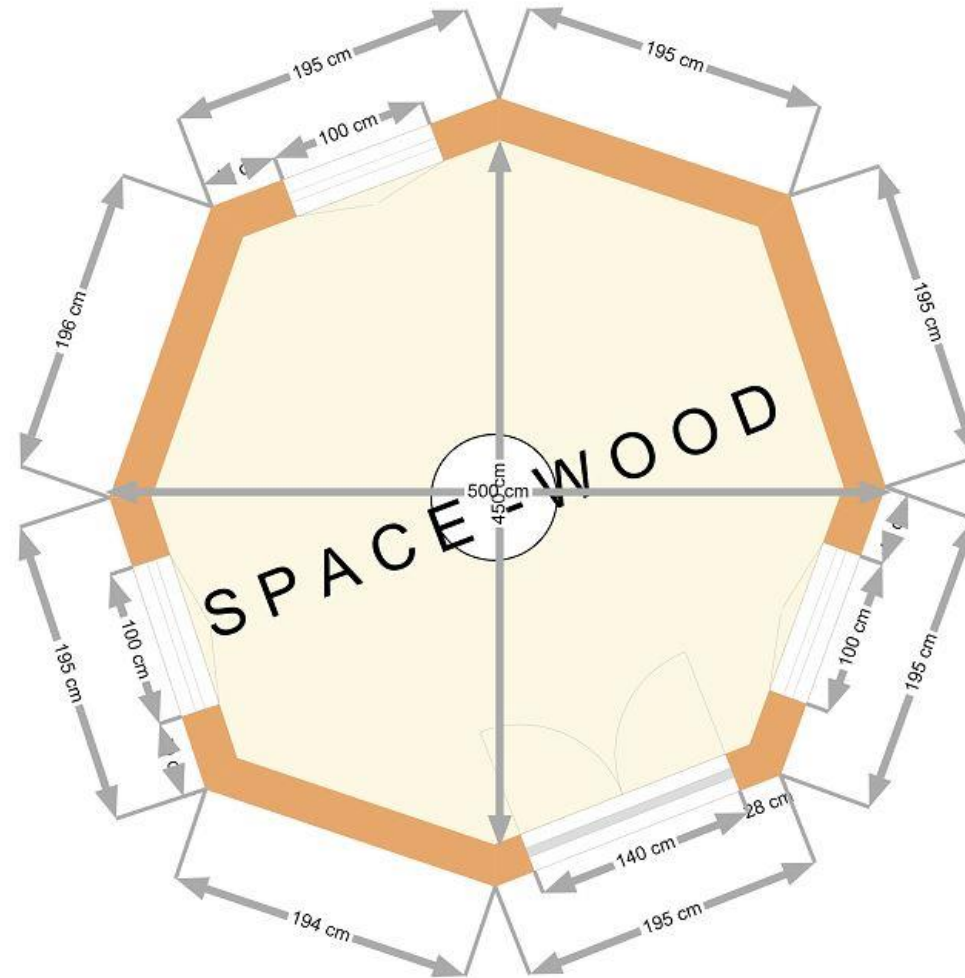

Yourtes kazak Thérapie plans

YT5001 diamètre 5 m

YT5002 diamètre 5 m

YOURTE EHPAD

YT5003 diamètre 5 m

YOURTE CABINET

YT5004 diamètre 5 m

Yourte 6 m 8 faces

YT6001 diamètre 6 m

YT7001 diamètre 7 m

YT7002 diamètre 7 m

YT7003 diamètre 7 m

YT7004 diamètre 7 m

YT7005 diamètre 7 m

YT7006 diamètre 7 m

YT8001 diamètre 8 m

YT8002 diamètre 8 m

YT8003 diamètre 8 m

YT8004 diamètre 8 m

YT8005 diamètre 8 m

YT8006 diamètre 8 m

YT10001 diamètre 10 m

YT10002 diamètre 10 m