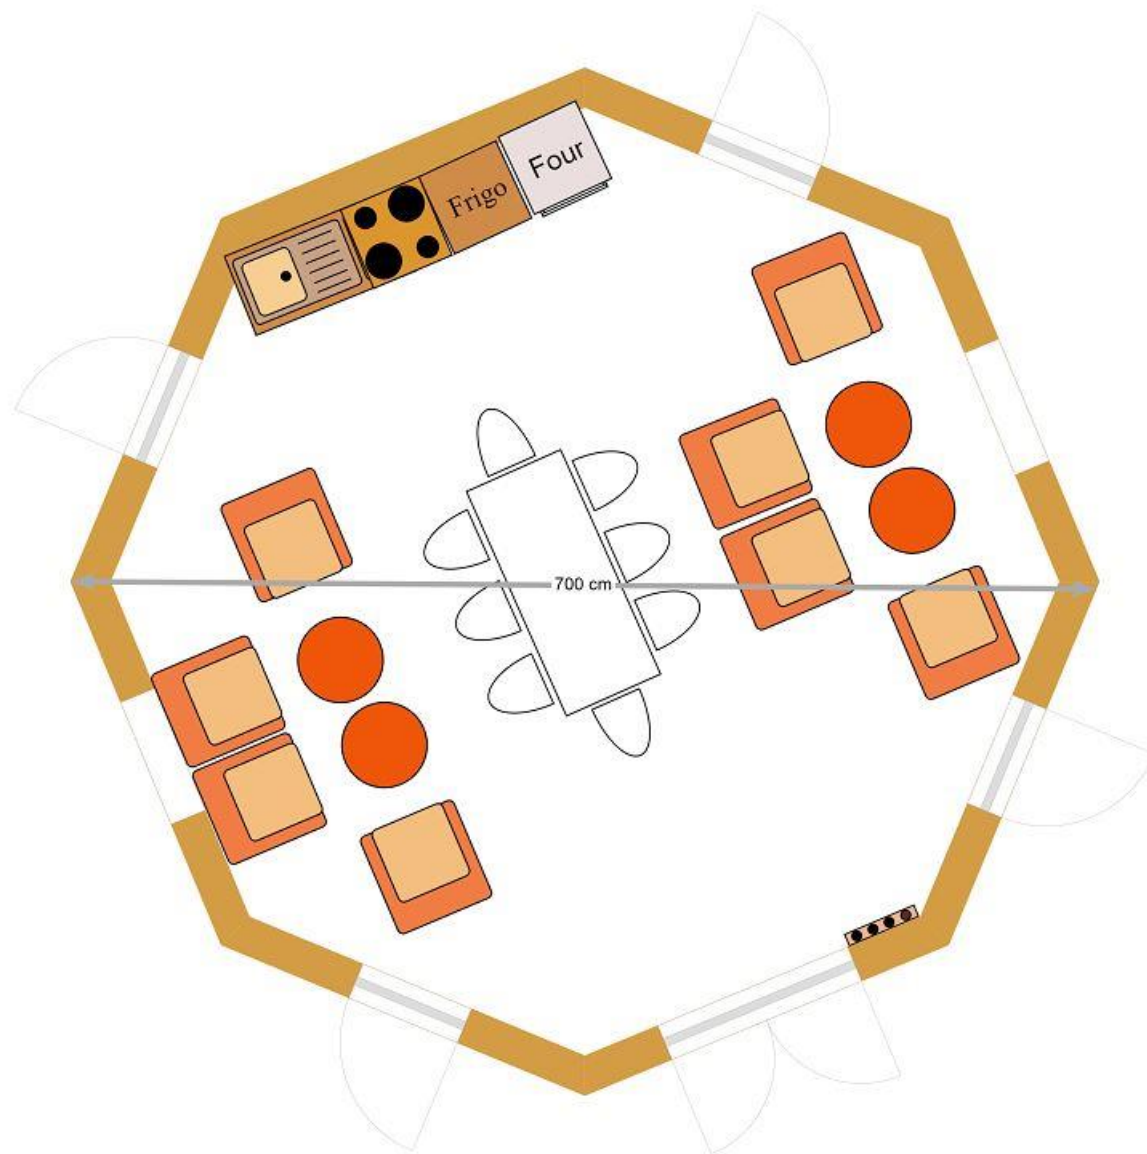

Yourtes kazak Thérapie plans

YT5001 diamètre 5 m

YT5002 diamètre 5 m

YOURTE EHPAD

YT5003 diamètre 5 m

YOURTE CABINET

YT5004 diamètre 5 m

Yourte 6 m 8 faces

YT6001 diamètre 6 m

YT7001 diamètre 7 m

YT7002 diamètre 7 m

YT7003 diamètre 7 m

YT7004 diamètre 7 m

YT7005 diamètre 7 m

YT7006 diamètre 7 m

YT8001 diamètre 8 m

YT8002 diamètre 8 m

YT8003 diamètre 8 m

YT8004 diamètre 8 m

YT8005 diamètre 8 m

YT8006 diamètre 8 m

YT10001 diamètre 10 m

YT10002 diamètre 10 m