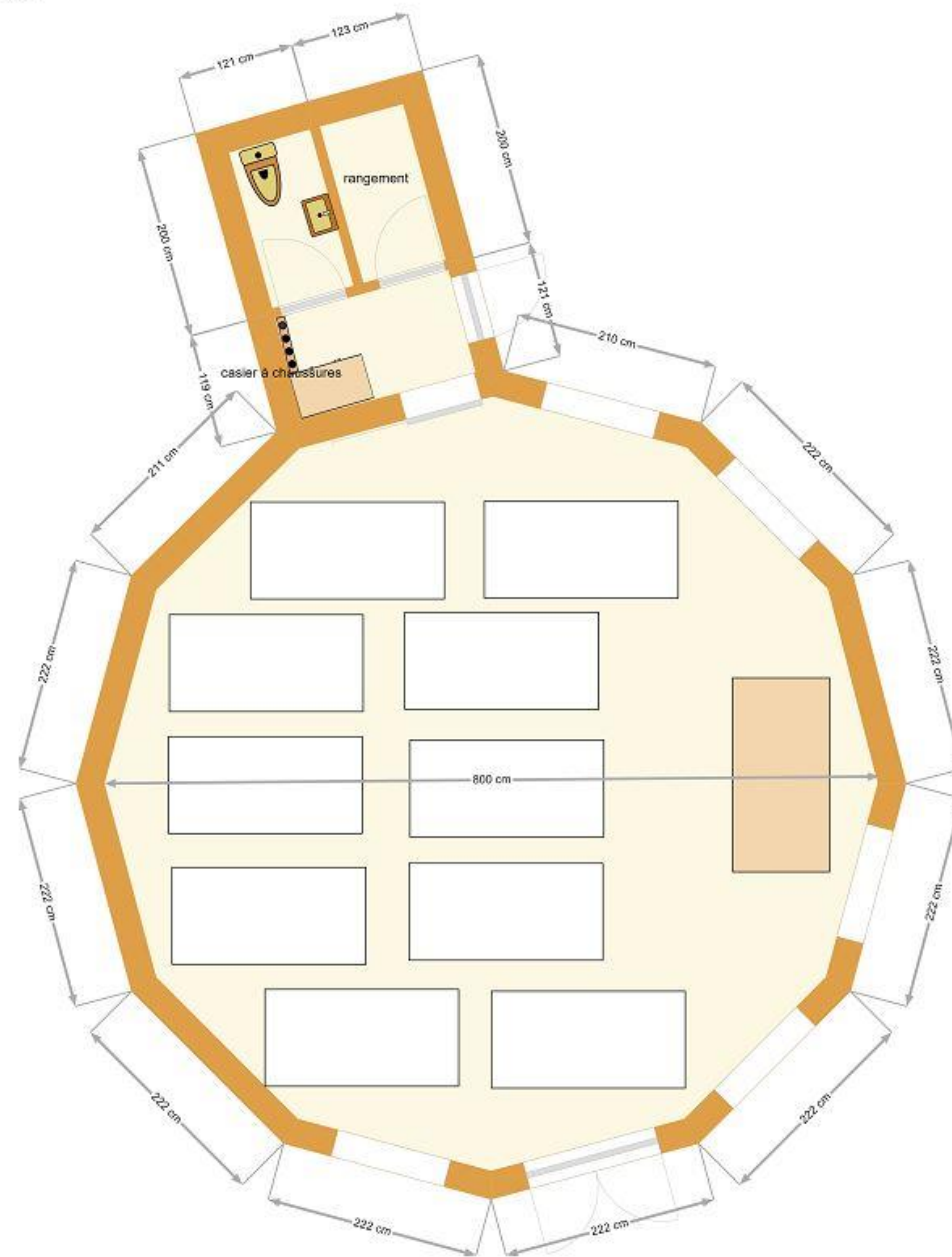

Yourtes kazak Thérapie plans

YT5001 diamètre 5 m

YT5002 diamètre 5 m

YOURTE EHPAD

YT5003 diamètre 5 m

YOURTE CABINET

YT5004 diamètre 5 m

Yourte 6 m 8 faces

YT6001 diamètre 6 m

YT7001 diamètre 7 m

YT7002 diamètre 7 m

YT7003 diamètre 7 m

YT7004 diamètre 7 m

YT7005 diamètre 7 m

YT7006 diamètre 7 m

YT8001 diamètre 8 m

YT8002 diamètre 8 m

YT8003 diamètre 8 m

YT8004 diamètre 8 m

YT8005 diamètre 8 m

YT8006 diamètre 8 m

YT10001 diamètre 10 m

YT10002 diamètre 10 m