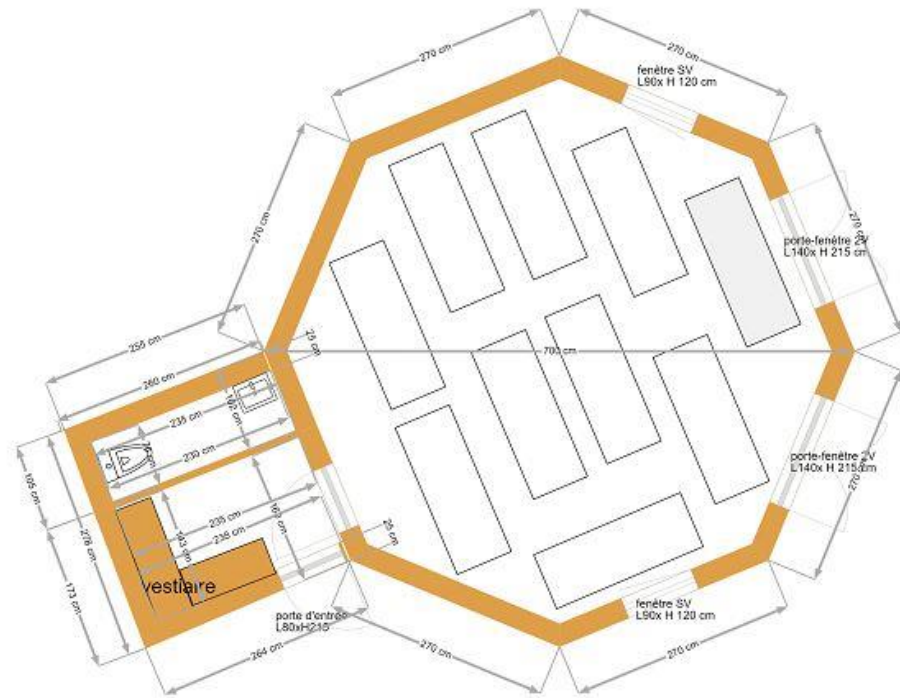

Yourtes kazak Thérapie plans

YT5001 diamètre 5 m

YT5002 diamètre 5 m

YOURTE EHPAD

YT5003 diamètre 5 m

YOURTE CABINET

YT5004 diamètre 5 m

Yourte 6 m 8 faces

YT6001 diamètre 6 m

YT7001 diamètre 7 m

YT7002 diamètre 7 m

YT7003 diamètre 7 m

YT7004 diamètre 7 m

YT7005 diamètre 7 m

YT7006 diamètre 7 m

YT8001 diamètre 8 m

YT8002 diamètre 8 m

YT8003 diamètre 8 m

YT8004 diamètre 8 m

YT8005 diamètre 8 m

YT8006 diamètre 8 m

YT10001 diamètre 10 m

YT10002 diamètre 10 m