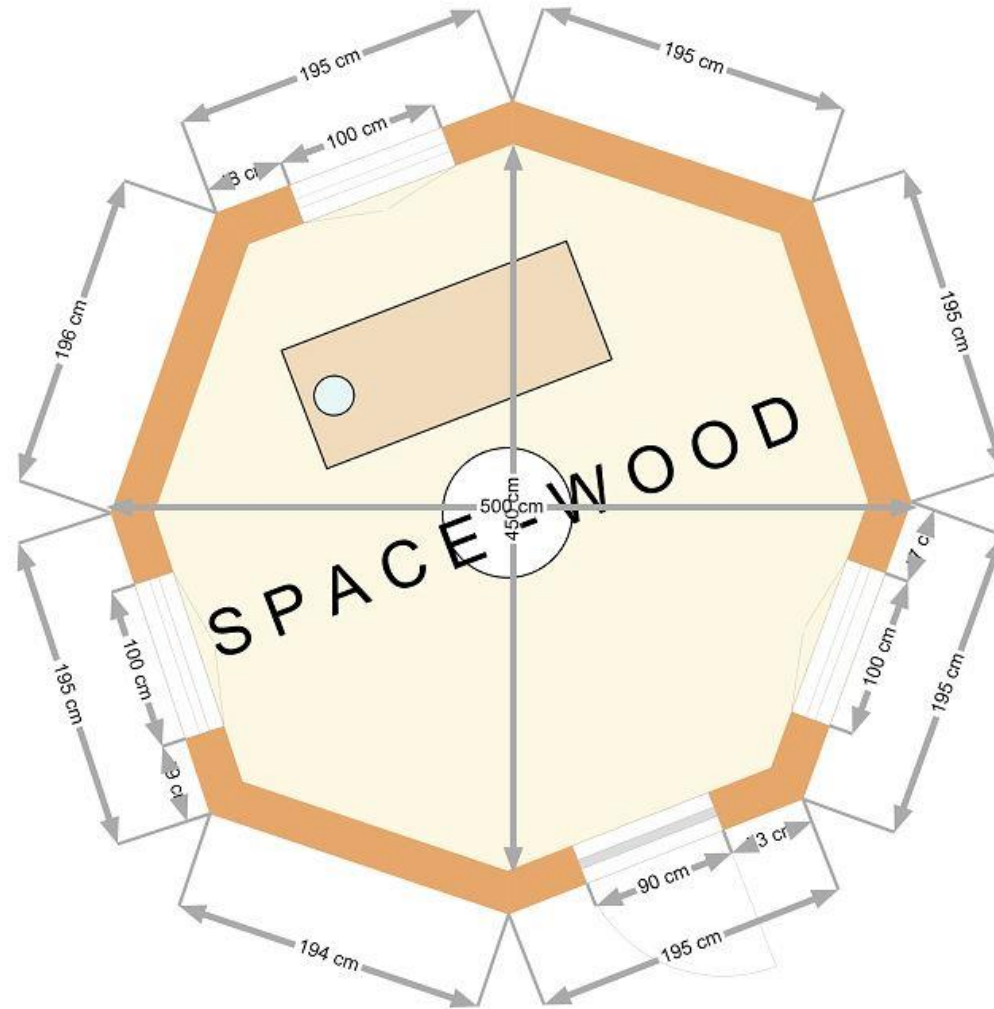

Yourtes kazak Thérapie plans

YT5001 diamètre 5 m

YT5002 diamètre 5 m

YOURTE EHPAD

YT5003 diamètre 5 m

YOURTE CABINET

YT5004 diamètre 5 m

Yourte 6 m 8 faces

YT6001 diamètre 6 m

YT7001 diamètre 7 m

YT7002 diamètre 7 m

YT7003 diamètre 7 m

YT7004 diamètre 7 m

YT7005 diamètre 7 m

YT7006 diamètre 7 m

YT8001 diamètre 8 m

YT8002 diamètre 8 m

YT8003 diamètre 8 m

YT8004 diamètre 8 m

YT8005 diamètre 8 m

YT8006 diamètre 8 m

YT10001 diamètre 10 m

YT10002 diamètre 10 m