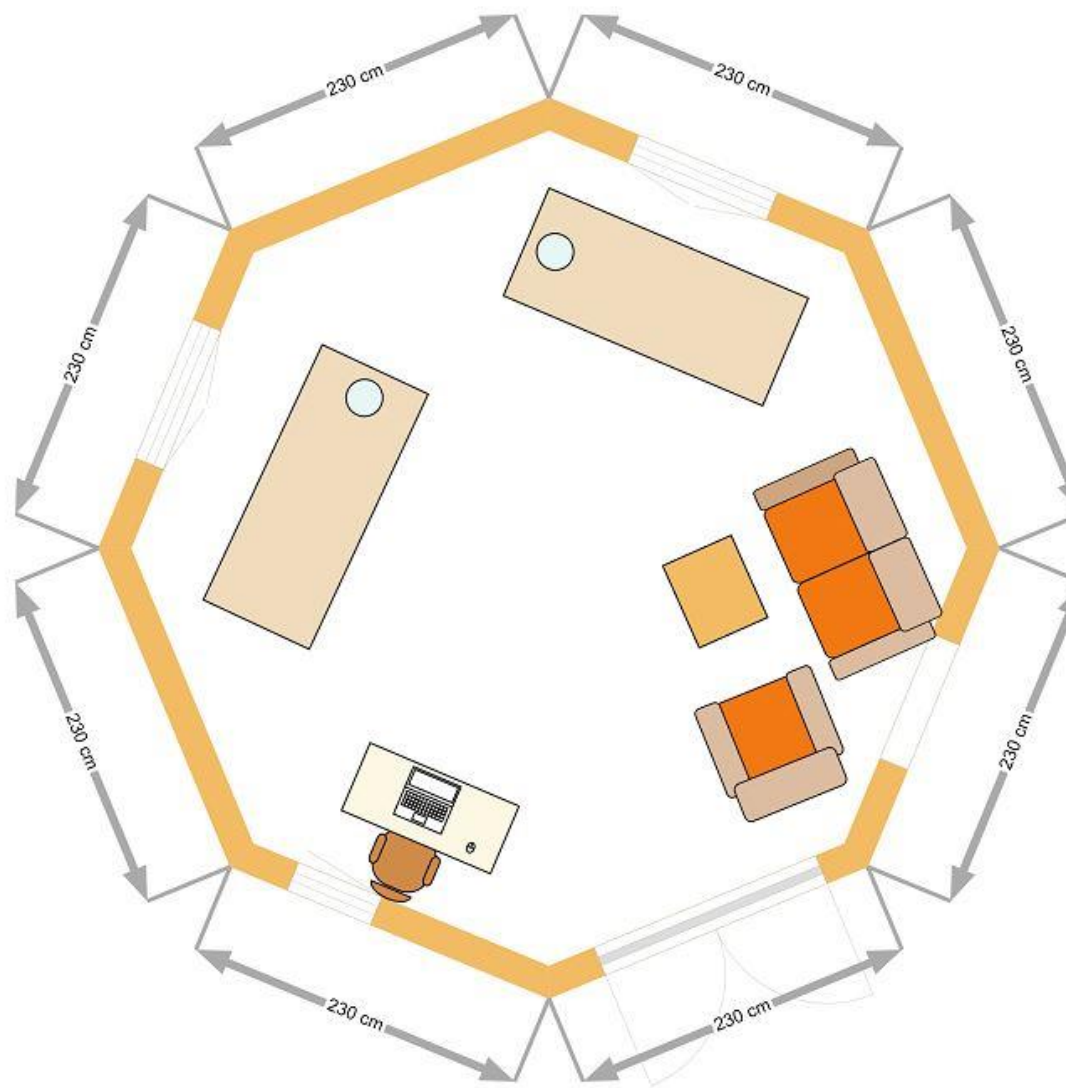

Yourtes kazak Thérapie plans

YT5001 diamètre 5 m

YT5002 diamètre 5 m

YOURTE EHPAD

YT5003 diamètre 5 m

YOURTE CABINET

YT5004 diamètre 5 m

Yourte 6 m 8 faces

YT6001 diamètre 6 m

YT7001 diamètre 7 m

YT7002 diamètre 7 m

YT7003 diamètre 7 m

YT7004 diamètre 7 m

YT7005 diamètre 7 m

YT7006 diamètre 7 m

YT8001 diamètre 8 m

YT8002 diamètre 8 m

YT8003 diamètre 8 m

YT8004 diamètre 8 m

YT8005 diamètre 8 m

YT8006 diamètre 8 m

YT10001 diamètre 10 m

YT10002 diamètre 10 m