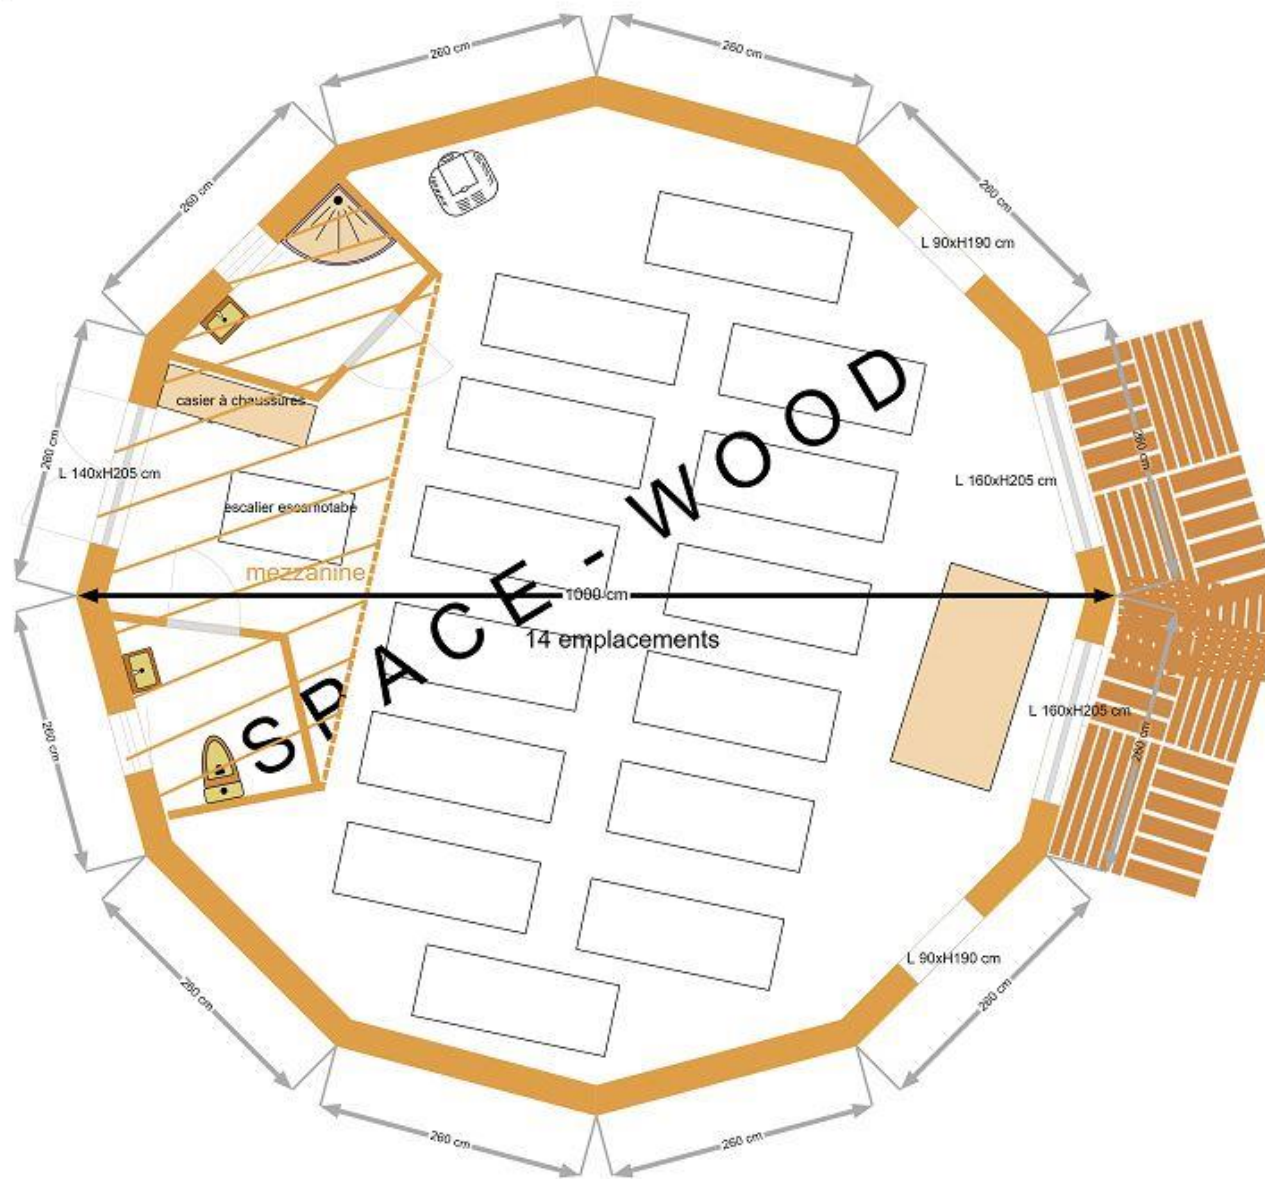

Yourtes kazak Thérapie plans

YT5001 diamètre 5 m

YT5002 diamètre 5 m

YOURTE EHPAD

YT5003 diamètre 5 m

YOURTE CABINET

YT5004 diamètre 5 m

Yourte 6 m 8 faces

YT6001 diamètre 6 m

YT7001 diamètre 7 m

YT7002 diamètre 7 m

YT7003 diamètre 7 m

YT7004 diamètre 7 m

YT7005 diamètre 7 m

YT7006 diamètre 7 m

YT8001 diamètre 8 m

YT8002 diamètre 8 m

YT8003 diamètre 8 m

YT8004 diamètre 8 m

YT8005 diamètre 8 m

YT8006 diamètre 8 m

YT10001 diamètre 10 m

YT10002 diamètre 10 m