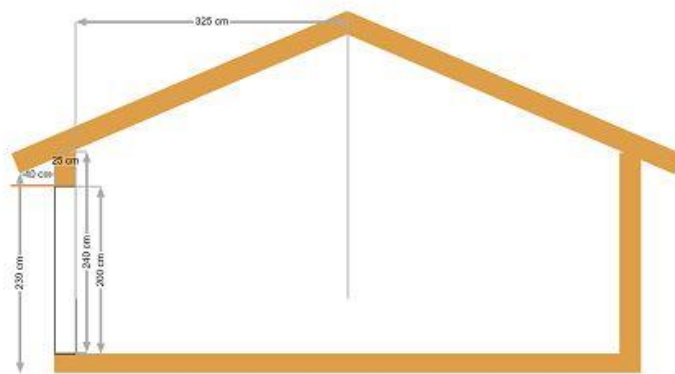

Yourtes kazak Thérapie plans

YT5001 diamètre 5 m

YT5002 diamètre 5 m

YOURTE EHPAD

YT5003 diamètre 5 m

YOURTE CABINET

YT5004 diamètre 5 m

Yourte 6 m 8 faces

YT6001 diamètre 6 m

YT7001 diamètre 7 m

YT7002 diamètre 7 m

YT7003 diamètre 7 m

YT7004 diamètre 7 m

YT7005 diamètre 7 m

YT7006 diamètre 7 m

YT8001 diamètre 8 m

YT8002 diamètre 8 m

YT8003 diamètre 8 m

YT8004 diamètre 8 m

YT8005 diamètre 8 m

YT8006 diamètre 8 m

YT10001 diamètre 10 m

YT10002 diamètre 10 m