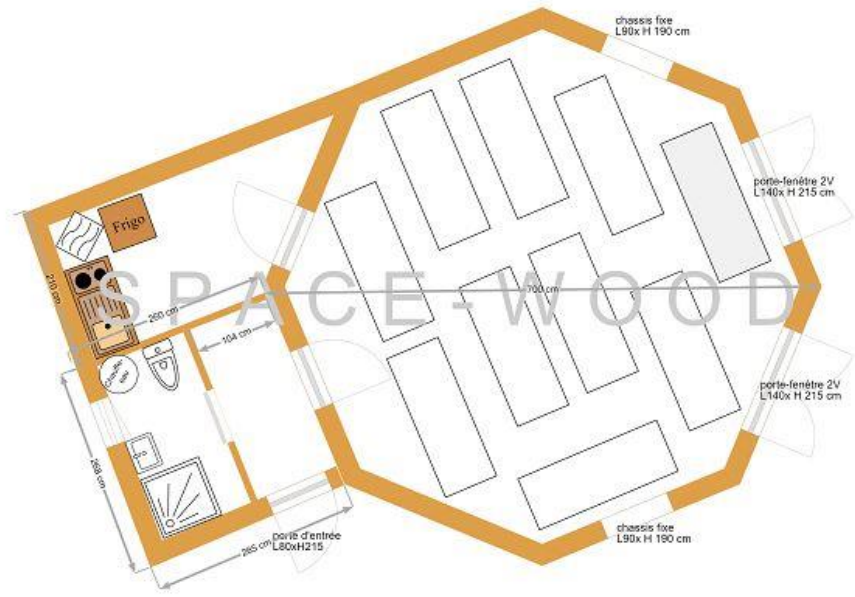

Yourtes kazak Thérapie plans

YT5001 diamètre 5 m

YT5002 diamètre 5 m

YOURTE EHPAD

YT5003 diamètre 5 m

YOURTE CABINET

YT5004 diamètre 5 m

Yourte 6 m 8 faces

YT6001 diamètre 6 m

YT7001 diamètre 7 m

YT7002 diamètre 7 m

YT7003 diamètre 7 m

YT7004 diamètre 7 m

YT7005 diamètre 7 m

YT7006 diamètre 7 m

YT8001 diamètre 8 m

YT8002 diamètre 8 m

YT8003 diamètre 8 m

YT8004 diamètre 8 m

YT8005 diamètre 8 m

YT8006 diamètre 8 m

YT10001 diamètre 10 m

YT10002 diamètre 10 m