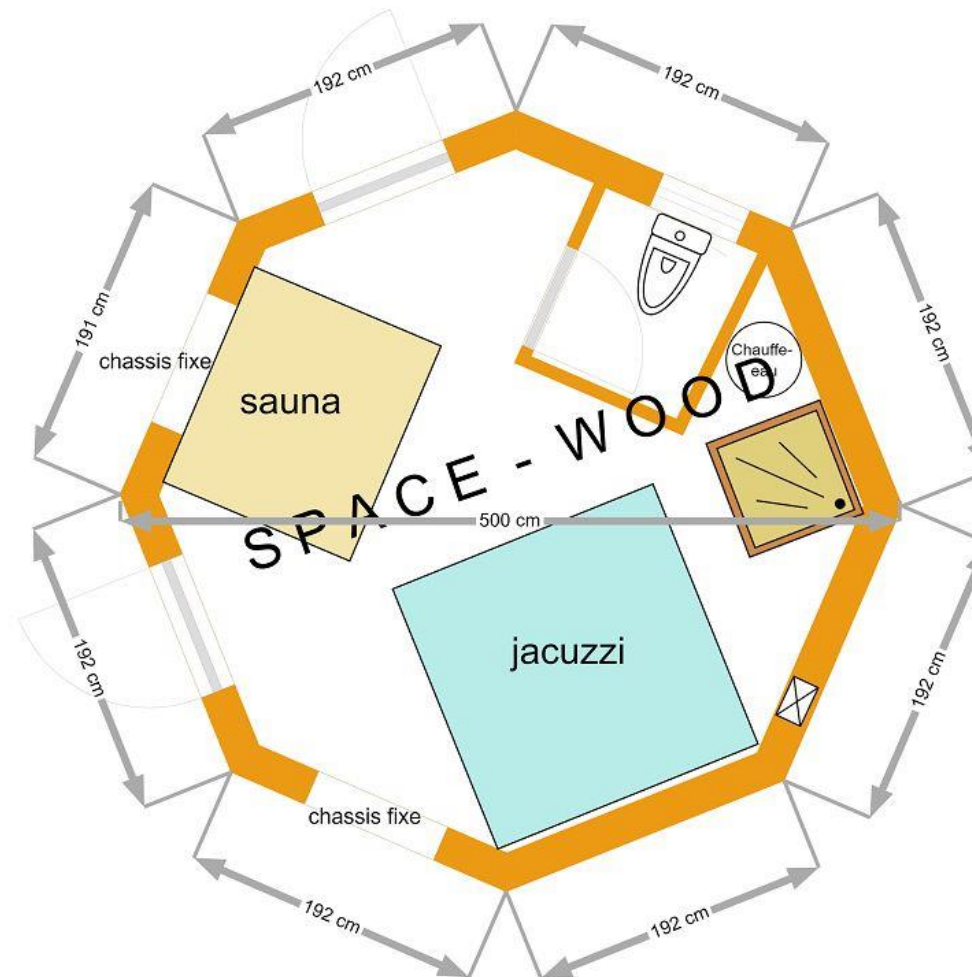

Yourtes kazak Thérapie plans

YT5001 diamètre 5 m

YT5002 diamètre 5 m

YOURTE EHPAD

YT5003 diamètre 5 m

YOURTE CABINET

YT5004 diamètre 5 m

Yourte 6 m 8 faces

YT6001 diamètre 6 m

YT7001 diamètre 7 m

YT7002 diamètre 7 m

YT7003 diamètre 7 m

YT7004 diamètre 7 m

YT7005 diamètre 7 m

YT7006 diamètre 7 m

YT8001 diamètre 8 m

YT8002 diamètre 8 m

YT8003 diamètre 8 m

YT8004 diamètre 8 m

YT8005 diamètre 8 m

YT8006 diamètre 8 m

YT10001 diamètre 10 m

YT10002 diamètre 10 m