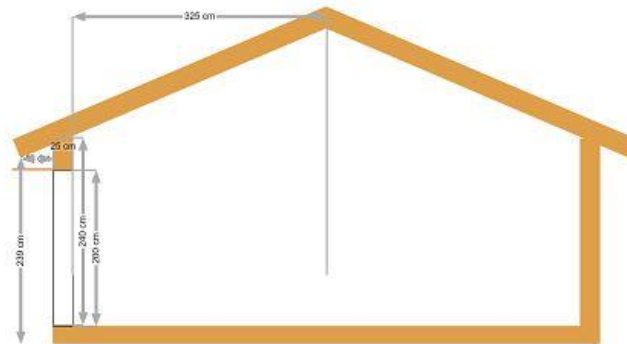

Yourtes kazak Thérapie plans

YT5001 diamètre 5 m

YT5002 diamètre 5 m

YOURTE EHPAD

YT5003 diamètre 5 m

YOURTE CABINET

YT5004 diamètre 5 m

Yourte 6 m 8 faces

YT6001 diamètre 6 m

YT7001 diamètre 7 m

YT7002 diamètre 7 m

YT7003 diamètre 7 m

YT7004 diamètre 7 m

YT7005 diamètre 7 m

YT7006 diamètre 7 m

YT8001 diamètre 8 m

YT8002 diamètre 8 m

YT8003 diamètre 8 m

YT8004 diamètre 8 m

YT8005 diamètre 8 m

YT8006 diamètre 8 m

YT10001 diamètre 10 m

YT10002 diamètre 10 m