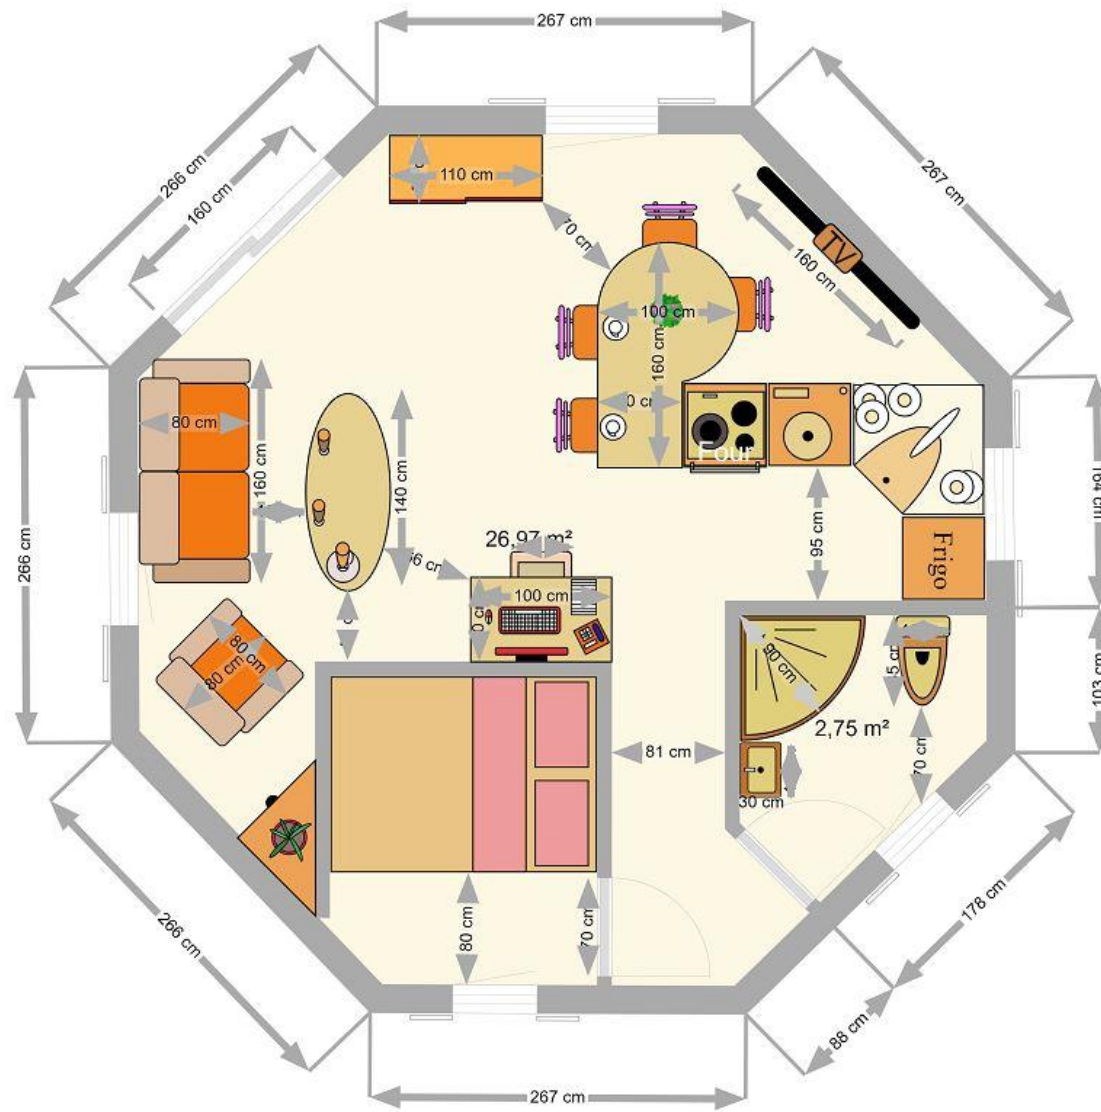

# Yourtes kazak hébergement plans

**YH5001 diamètre 5 m**

**YH5002 diamètre 5 m**

**YH5003 diamètre 5 m**

**YH5004 diamètre 5 m**

**YH5005 diamètre 5 m**

YH5006 diamètre 5 m

**YH5007 ANGORA diamètre 5 m**

**YH5501 diamètre 5,50 m**

**YH6001 diamètre 6 m**

**YH6002 diamètre 6 m**

**YH6003 diamètre 6 m**

**YH6004 diamètre 6 m**

**YH6401 diamètre 6,40 m**

**YH6402 diamètre 6,40 m**

**YH6403 diamètre 6,40 m**

YH6404 diamètre 6,40 m

**YH6501 diamètre 6,50 m**

**YH7001 diamètre 7 m**

**YH7002 PMR diamètre 7 m**

**YH8501 diamètre 8,50 m**

**YT5008 CAMPING diamètre 5 m**