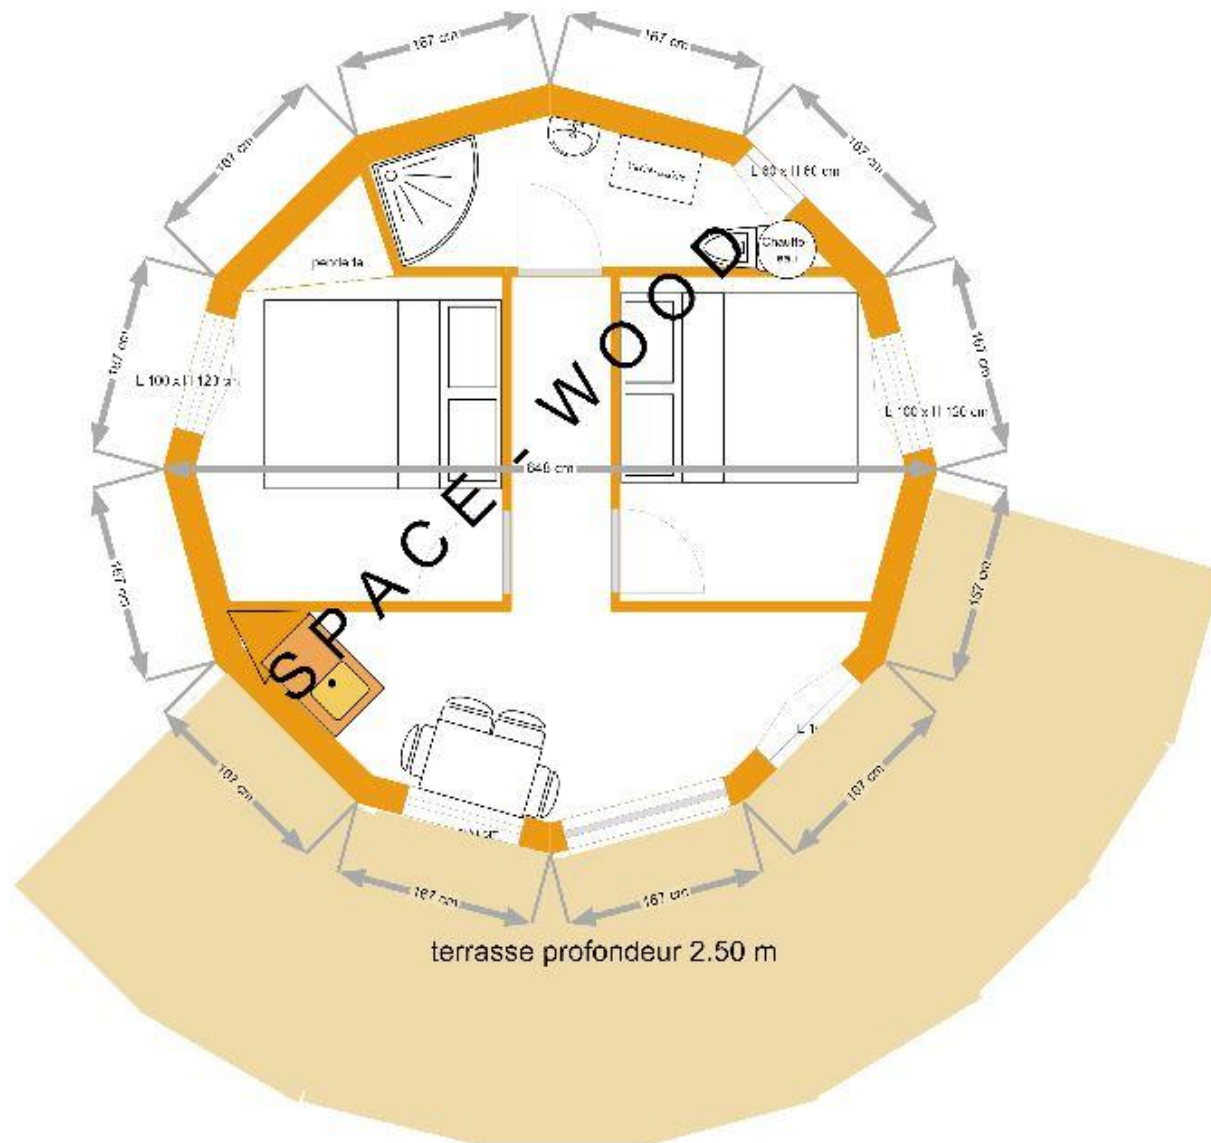

# Yourtes kazak hébergement plans

**YH5001 diamètre 5 m**

**YH5002 diamètre 5 m**

**YH5003 diamètre 5 m**

**YH5004 diamètre 5 m**

**YH5005 diamètre 5 m**

YH5006 diamètre 5 m

**YH5007 ANGORA diamètre 5 m**

**YH5501 diamètre 5,50 m**

**YH6001 diamètre 6 m**

**YH6002 diamètre 6 m**

**YH6003 diamètre 6 m**

**YH6004 diamètre 6 m**

**YH6401 diamètre 6,40 m**

**YH6402 diamètre 6,40 m**

**YH6403 diamètre 6,40 m**

YH6404 diamètre 6,40 m

**YH6501 diamètre 6,50 m**

**YH7001 diamètre 7 m**

**YH7002 PMR diamètre 7 m**

**YH8501 diamètre 8,50 m**

**YT5008 CAMPING diamètre 5 m**