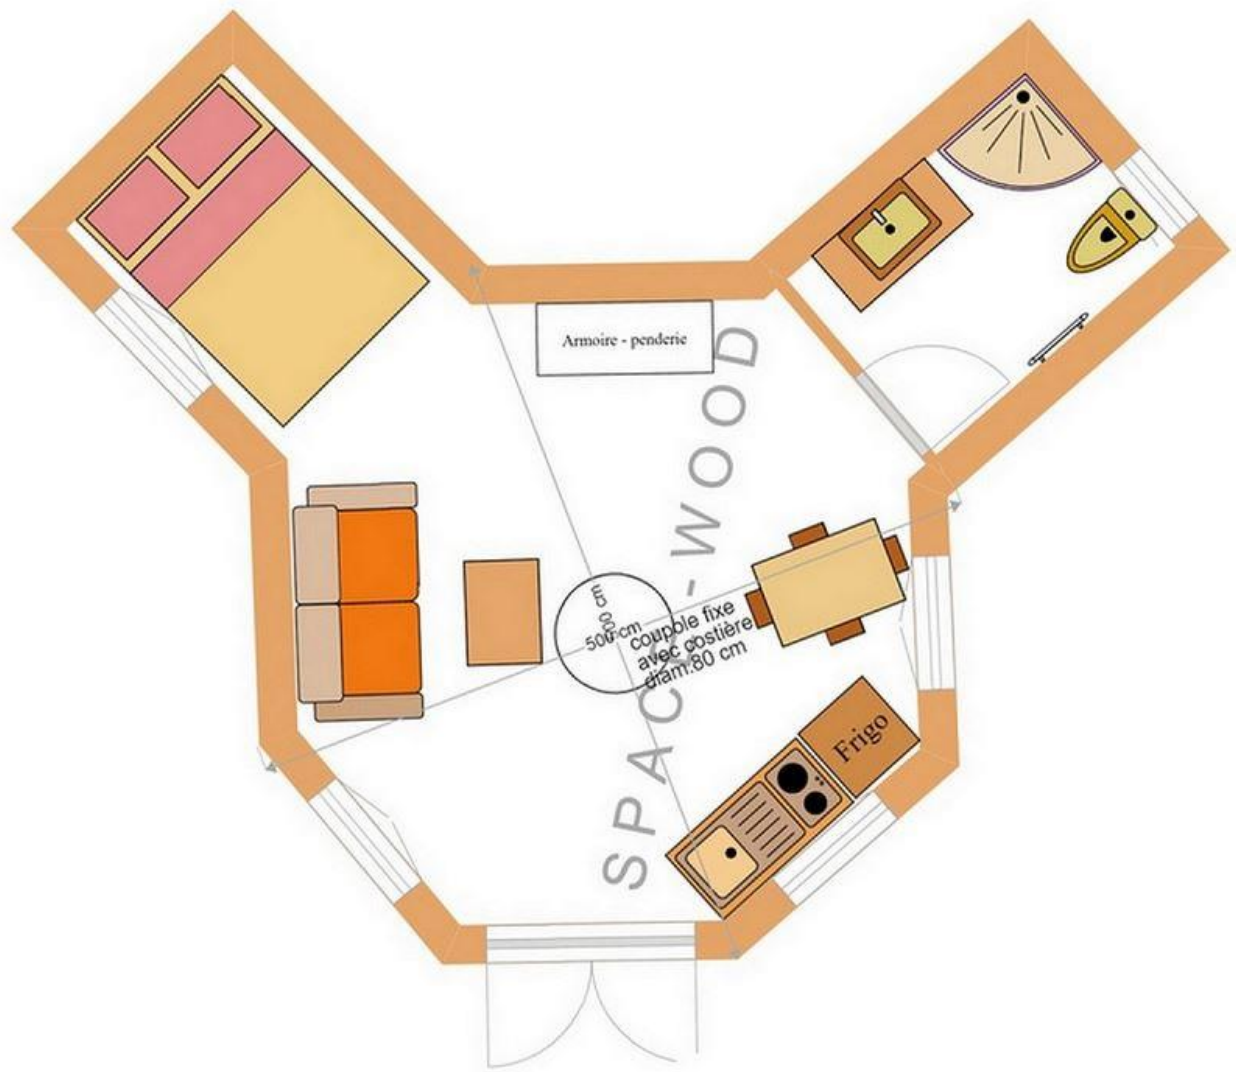

# Yourtes kazak hébergement plans

**YH5001 diamètre 5 m**

**YH5002 diamètre 5 m**

**YH5003 diamètre 5 m**

**YH5004 diamètre 5 m**

**YH5005 diamètre 5 m**

YH5006 diamètre 5 m

**YH5007 ANGORA diamètre 5 m**

**YH5501 diamètre 5,50 m**

**YH6001 diamètre 6 m**

**YH6002 diamètre 6 m**

**YH6003 diamètre 6 m**

**YH6004 diamètre 6 m**

**YH6401 diamètre 6,40 m**

**YH6402 diamètre 6,40 m**

**YH6403 diamètre 6,40 m**

YH6404 diamètre 6,40 m

**YH6501 diamètre 6,50 m**

**YH7001 diamètre 7 m**

**YH7002 PMR diamètre 7 m**

**YH8501 diamètre 8,50 m**

**YT5008 CAMPING diamètre 5 m**