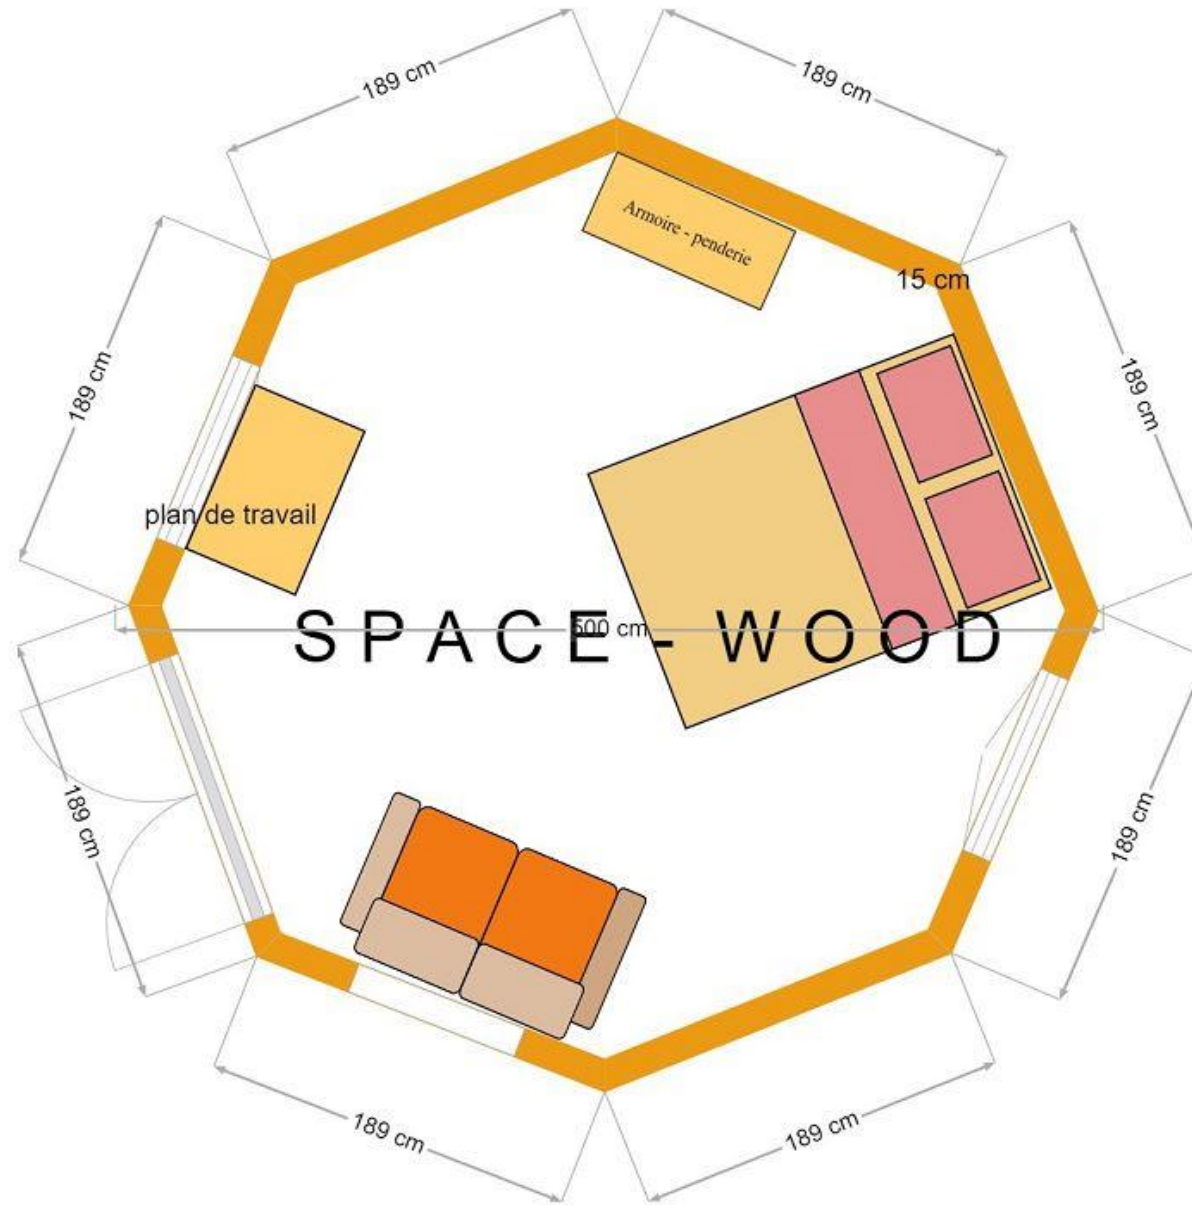

# Yourtes kazak hébergement plans

**YH5001 diamètre 5 m**

**YH5002 diamètre 5 m**

**YH5003 diamètre 5 m**

**YH5004 diamètre 5 m**

**YH5005 diamètre 5 m**

YH5006 diamètre 5 m

**YH5007 ANGORA diamètre 5 m**

**YH5501 diamètre 5,50 m**

**YH6001 diamètre 6 m**

**YH6002 diamètre 6 m**

**YH6003 diamètre 6 m**

**YH6004 diamètre 6 m**

**YH6401 diamètre 6,40 m**

**YH6402 diamètre 6,40 m**

**YH6403 diamètre 6,40 m**

YH6404 diamètre 6,40 m

**YH6501 diamètre 6,50 m**

**YH7001 diamètre 7 m**

**YH7002 PMR diamètre 7 m**

**YH8501 diamètre 8,50 m**

**YT5008 CAMPING diamètre 5 m**