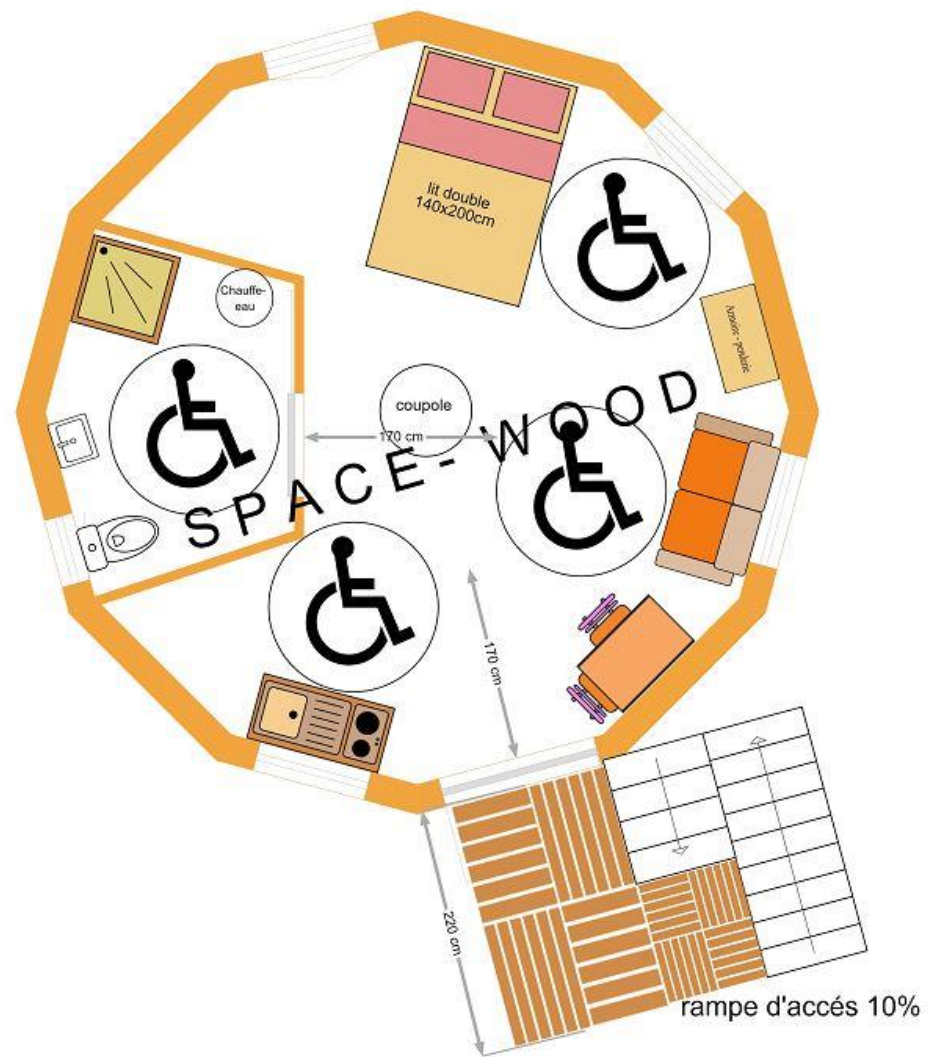

# Yourtes kazak hébergement plans

**YH5001 diamètre 5 m**

**YH5002 diamètre 5 m**

**YH5003 diamètre 5 m**

**YH5004 diamètre 5 m**

**YH5005 diamètre 5 m**

YH5006 diamètre 5 m

**YH5007 ANGORA diamètre 5 m**

**YH5501 diamètre 5,50 m**

**YH6001 diamètre 6 m**

**YH6002 diamètre 6 m**

**YH6003 diamètre 6 m**

**YH6004 diamètre 6 m**

**YH6401 diamètre 6,40 m**

**YH6402 diamètre 6,40 m**

**YH6403 diamètre 6,40 m**

YH6404 diamètre 6,40 m

**YH6501 diamètre 6,50 m**

**YH7001 diamètre 7 m**

**YH7002 PMR diamètre 7 m**

**YH8501 diamètre 8,50 m**

**YT5008 CAMPING diamètre 5 m**