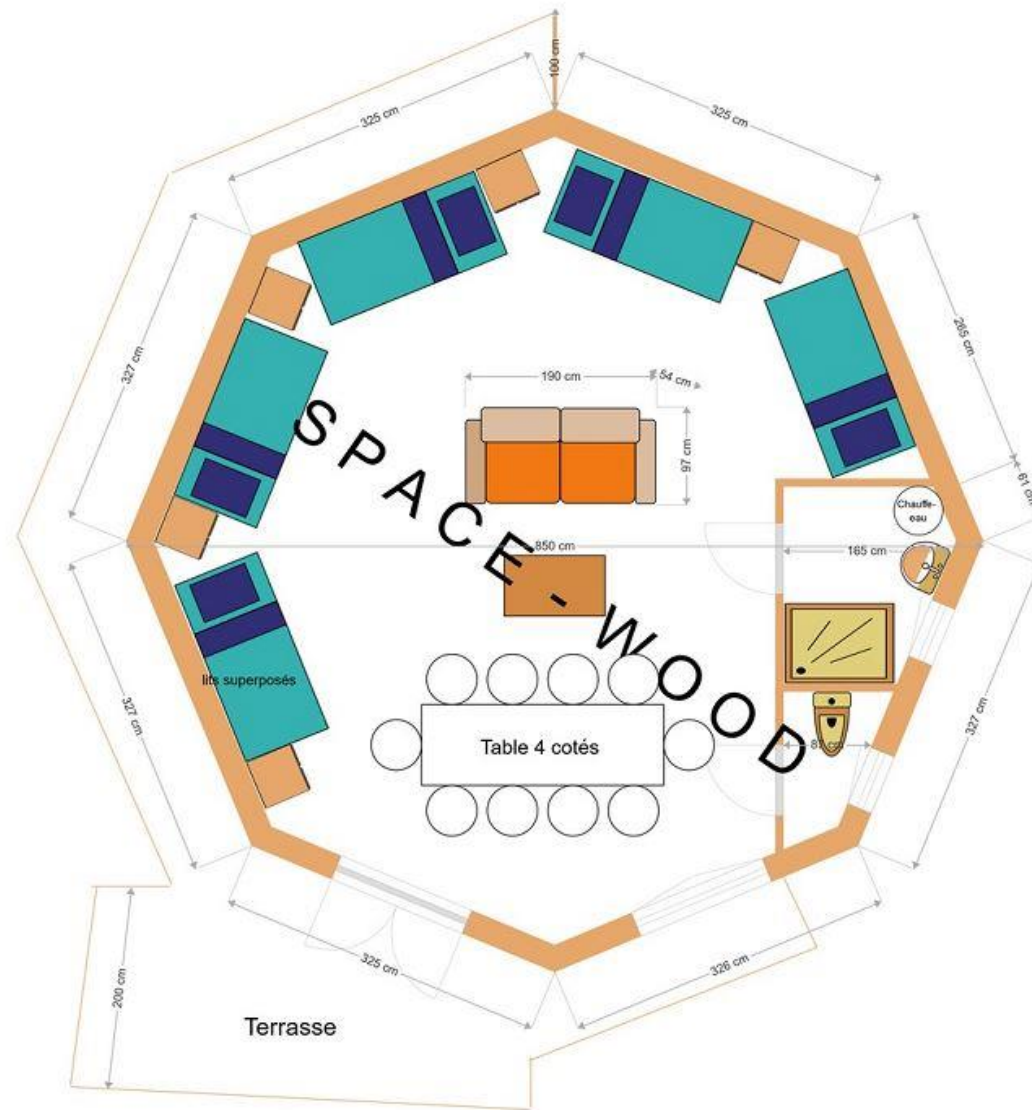

# Yourtes kazak hébergement plans

**YH5001 diamètre 5 m**

**YH5002 diamètre 5 m**

**YH5003 diamètre 5 m**

**YH5004 diamètre 5 m**

**YH5005 diamètre 5 m**

YH5006 diamètre 5 m

**YH5007 ANGORA diamètre 5 m**

**YH5501 diamètre 5,50 m**

**YH6001 diamètre 6 m**

**YH6002 diamètre 6 m**

**YH6003 diamètre 6 m**

**YH6004 diamètre 6 m**

**YH6401 diamètre 6,40 m**

**YH6402 diamètre 6,40 m**

**YH6403 diamètre 6,40 m**

YH6404 diamètre 6,40 m

**YH6501 diamètre 6,50 m**

**YH7001 diamètre 7 m**

**YH7002 PMR diamètre 7 m**

**YH8501 diamètre 8,50 m**

**YT5008 CAMPING diamètre 5 m**