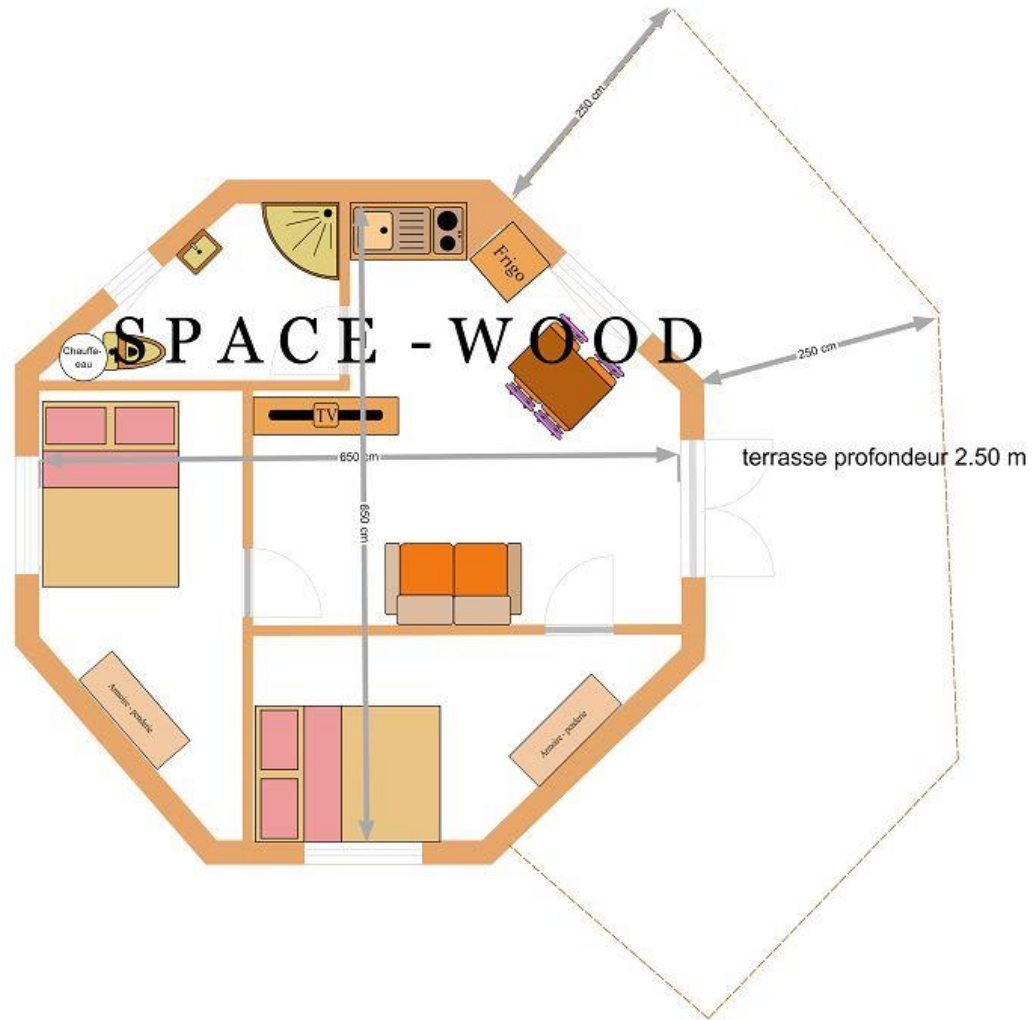

# Yourtes kazak hébergement plans

**YH5001 diamètre 5 m**

**YH5002 diamètre 5 m**

**YH5003 diamètre 5 m**

**YH5004 diamètre 5 m**

**YH5005 diamètre 5 m**

YH5006 diamètre 5 m

**YH5007 ANGORA diamètre 5 m**

**YH5501 diamètre 5,50 m**

**YH6001 diamètre 6 m**

**YH6002 diamètre 6 m**

**YH6003 diamètre 6 m**

**YH6004 diamètre 6 m**

**YH6401 diamètre 6,40 m**

**YH6402 diamètre 6,40 m**

**YH6403 diamètre 6,40 m**

YH6404 diamètre 6,40 m

**YH6501 diamètre 6,50 m**

**YH7001 diamètre 7 m**

**YH7002 PMR diamètre 7 m**

**YH8501 diamètre 8,50 m**

**YT5008 CAMPING diamètre 5 m**