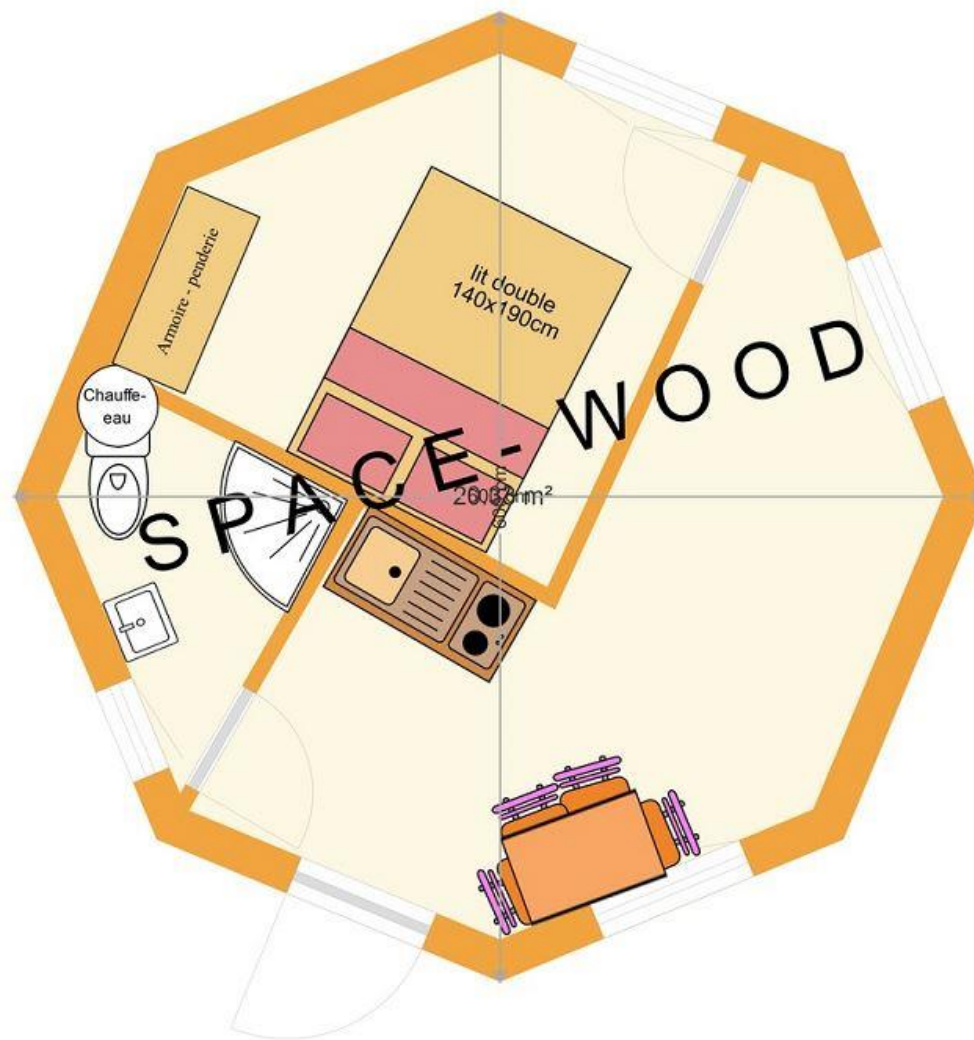

# Yourtes kazak hébergement plans

**YH5001 diamètre 5 m**

**YH5002 diamètre 5 m**

**YH5003 diamètre 5 m**

**YH5004 diamètre 5 m**

**YH5005 diamètre 5 m**

YH5006 diamètre 5 m

**YH5007 ANGORA diamètre 5 m**

**YH5501 diamètre 5,50 m**

**YH6001 diamètre 6 m**

**YH6002 diamètre 6 m**

**YH6003 diamètre 6 m**

**YH6004 diamètre 6 m**

**YH6401 diamètre 6,40 m**

**YH6402 diamètre 6,40 m**

**YH6403 diamètre 6,40 m**

YH6404 diamètre 6,40 m

**YH6501 diamètre 6,50 m**

**YH7001 diamètre 7 m**

**YH7002 PMR diamètre 7 m**

**YH8501 diamètre 8,50 m**

**YT5008 CAMPING diamètre 5 m**