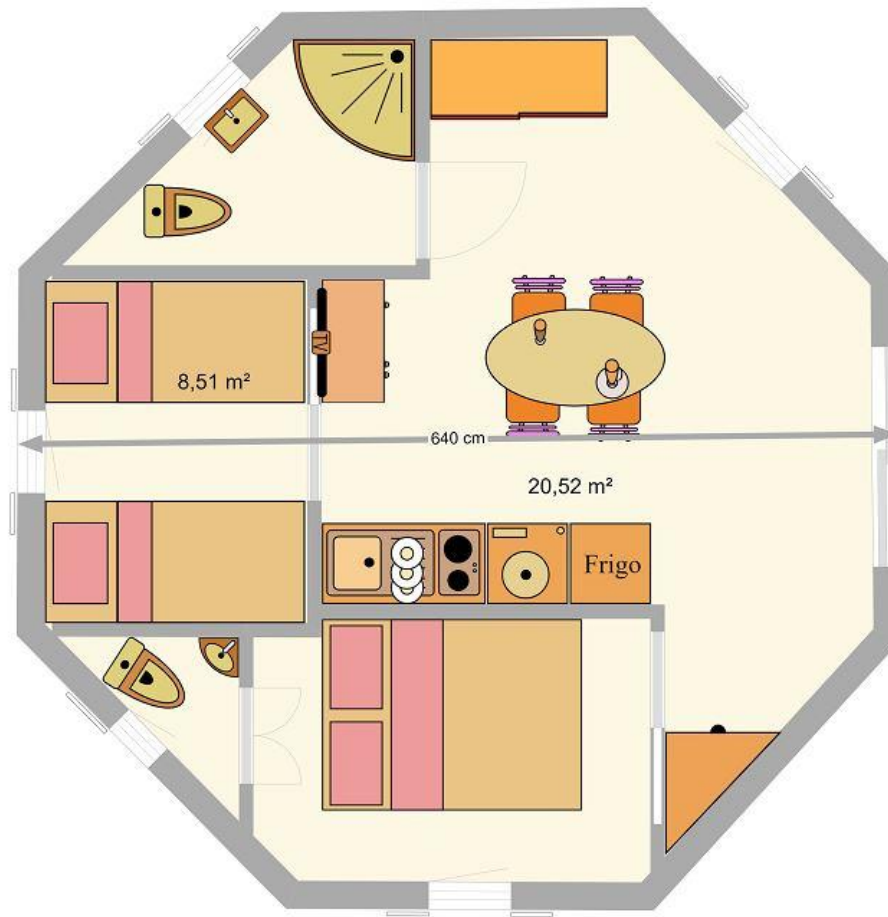

# Yourtes kazak hébergement plans

**YH5001 diamètre 5 m**

**YH5002 diamètre 5 m**

**YH5003 diamètre 5 m**

**YH5004 diamètre 5 m**

**YH5005 diamètre 5 m**

YH5006 diamètre 5 m

**YH5007 ANGORA diamètre 5 m**

**YH5501 diamètre 5,50 m**

**YH6001 diamètre 6 m**

**YH6002 diamètre 6 m**

**YH6003 diamètre 6 m**

**YH6004 diamètre 6 m**

**YH6401 diamètre 6,40 m**

**YH6402 diamètre 6,40 m**

**YH6403 diamètre 6,40 m**

YH6404 diamètre 6,40 m

**YH6501 diamètre 6,50 m**

**YH7001 diamètre 7 m**

**YH7002 PMR diamètre 7 m**

**YH8501 diamètre 8,50 m**

**YT5008 CAMPING diamètre 5 m**