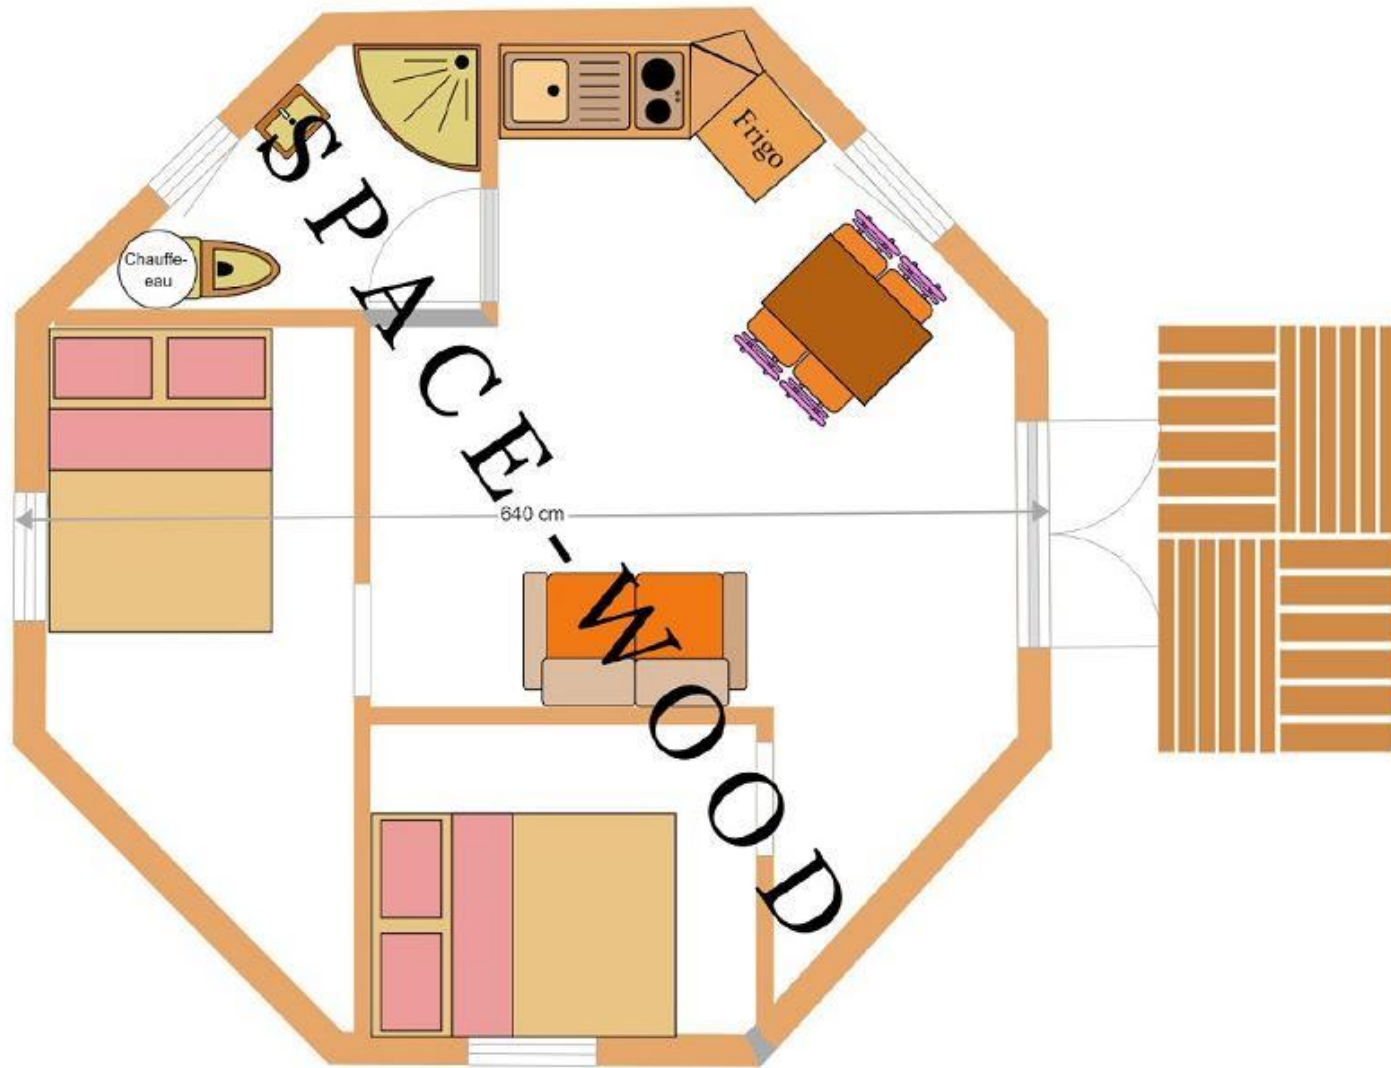

# Yourtes kazak hébergement plans

**YH5001 diamètre 5 m**

**YH5002 diamètre 5 m**

**YH5003 diamètre 5 m**

**YH5004 diamètre 5 m**

**YH5005 diamètre 5 m**

YH5006 diamètre 5 m

**YH5007 ANGORA diamètre 5 m**

**YH5501 diamètre 5,50 m**

**YH6001 diamètre 6 m**

**YH6002 diamètre 6 m**

**YH6003 diamètre 6 m**

**YH6004 diamètre 6 m**

**YH6401 diamètre 6,40 m**

**YH6402 diamètre 6,40 m**

**YH6403 diamètre 6,40 m**

YH6404 diamètre 6,40 m

**YH6501 diamètre 6,50 m**

**YH7001 diamètre 7 m**

**YH7002 PMR diamètre 7 m**

**YH8501 diamètre 8,50 m**

**YT5008 CAMPING diamètre 5 m**