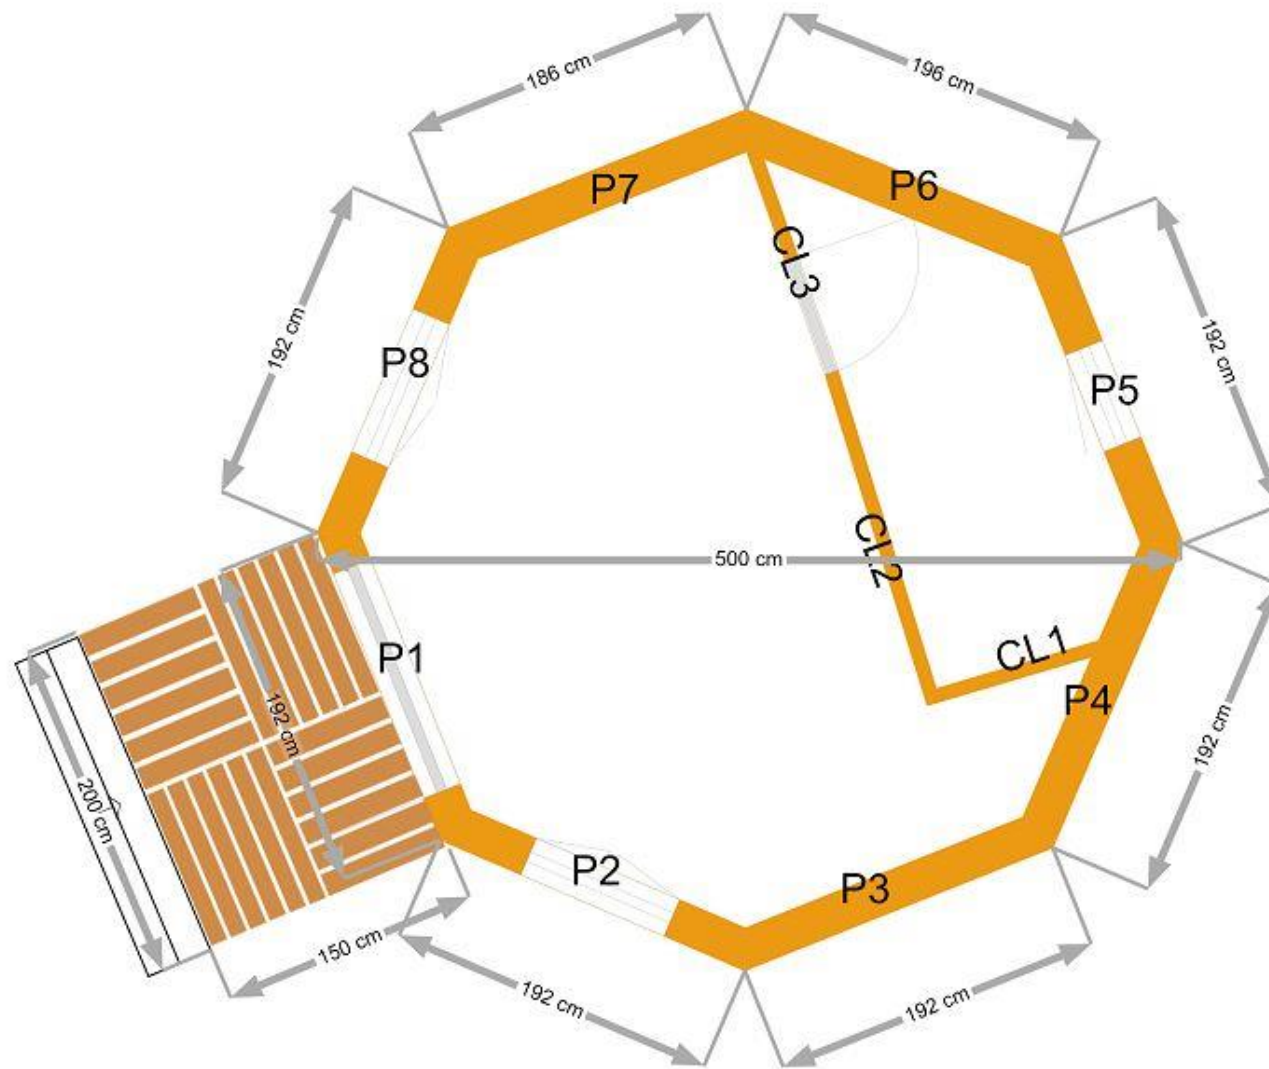

# Yourtes kazak hébergement plans

**YH5001 diamètre 5 m**

**YH5002 diamètre 5 m**

**YH5003 diamètre 5 m**

**YH5004 diamètre 5 m**

**YH5005 diamètre 5 m**

YH5006 diamètre 5 m

**YH5007 ANGORA diamètre 5 m**

**YH5501 diamètre 5,50 m**

**YH6001 diamètre 6 m**

**YH6002 diamètre 6 m**

**YH6003 diamètre 6 m**

**YH6004 diamètre 6 m**

**YH6401 diamètre 6,40 m**

**YH6402 diamètre 6,40 m**

**YH6403 diamètre 6,40 m**

YH6404 diamètre 6,40 m

**YH6501 diamètre 6,50 m**

**YH7001 diamètre 7 m**

**YH7002 PMR diamètre 7 m**

**YH8501 diamètre 8,50 m**

**YT5008 CAMPING diamètre 5 m**