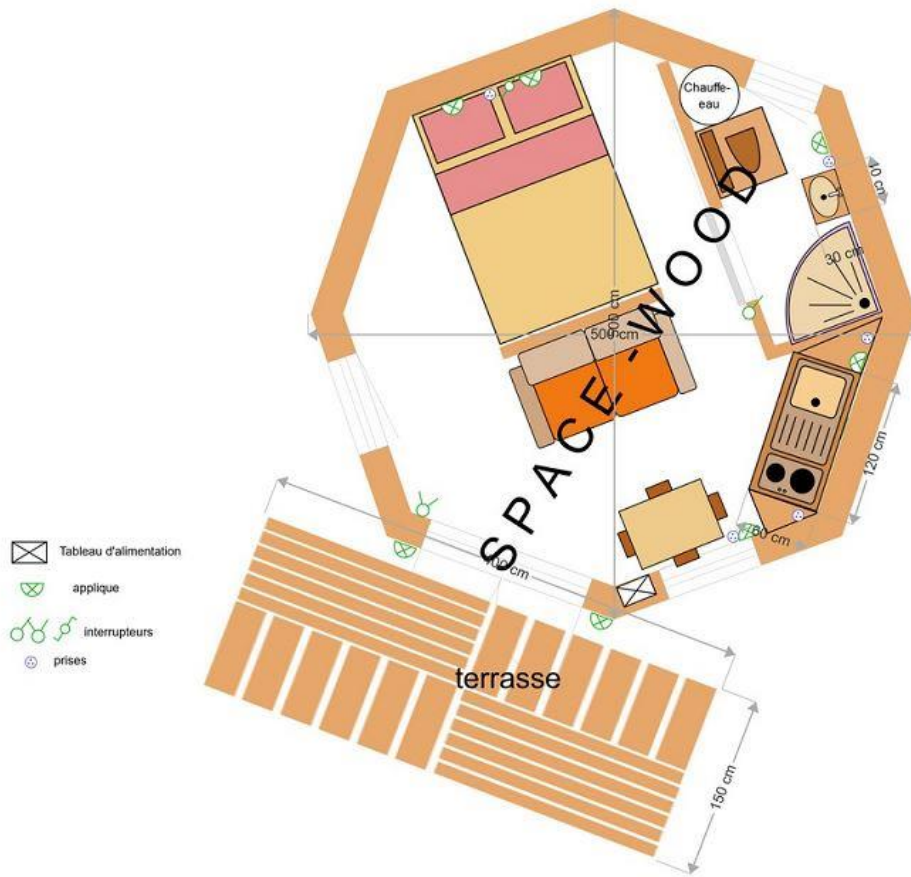

# Yourtes kazak hébergement plans

**YH5001 diamètre 5 m**

**YH5002 diamètre 5 m**

**YH5003 diamètre 5 m**

**YH5004 diamètre 5 m**

**YH5005 diamètre 5 m**

YH5006 diamètre 5 m

**YH5007 ANGORA diamètre 5 m**

**YH5501 diamètre 5,50 m**

**YH6001 diamètre 6 m**

**YH6002 diamètre 6 m**

**YH6003 diamètre 6 m**

**YH6004 diamètre 6 m**

**YH6401 diamètre 6,40 m**

**YH6402 diamètre 6,40 m**

**YH6403 diamètre 6,40 m**

YH6404 diamètre 6,40 m

**YH6501 diamètre 6,50 m**

**YH7001 diamètre 7 m**

**YH7002 PMR diamètre 7 m**

**YH8501 diamètre 8,50 m**

**YT5008 CAMPING diamètre 5 m**