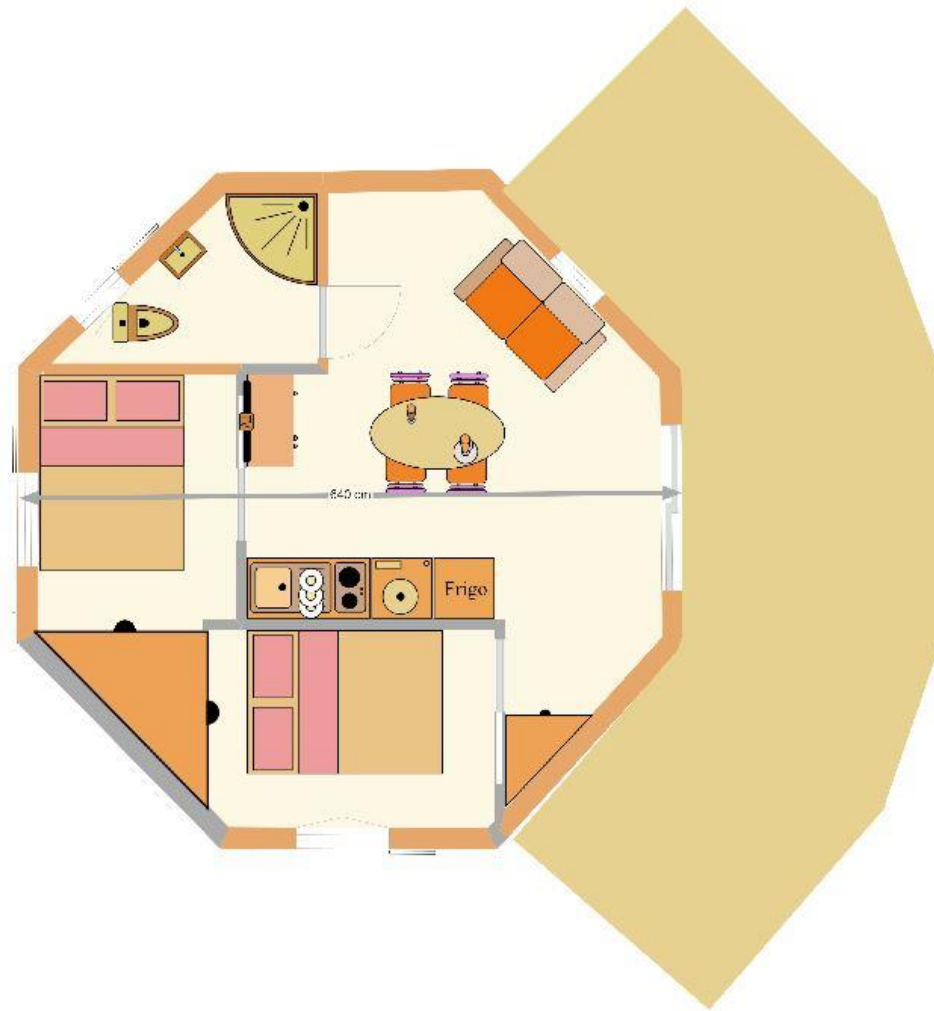

# Yourtes kazak hébergement plans

**YH5001 diamètre 5 m**

**YH5002 diamètre 5 m**

**YH5003 diamètre 5 m**

**YH5004 diamètre 5 m**

**YH5005 diamètre 5 m**

YH5006 diamètre 5 m

**YH5007 ANGORA diamètre 5 m**

**YH5501 diamètre 5,50 m**

**YH6001 diamètre 6 m**

**YH6002 diamètre 6 m**

**YH6003 diamètre 6 m**

**YH6004 diamètre 6 m**

**YH6401 diamètre 6,40 m**

**YH6402 diamètre 6,40 m**

**YH6403 diamètre 6,40 m**

YH6404 diamètre 6,40 m

**YH6501 diamètre 6,50 m**

**YH7001 diamètre 7 m**

**YH7002 PMR diamètre 7 m**

**YH8501 diamètre 8,50 m**

**YT5008 CAMPING diamètre 5 m**