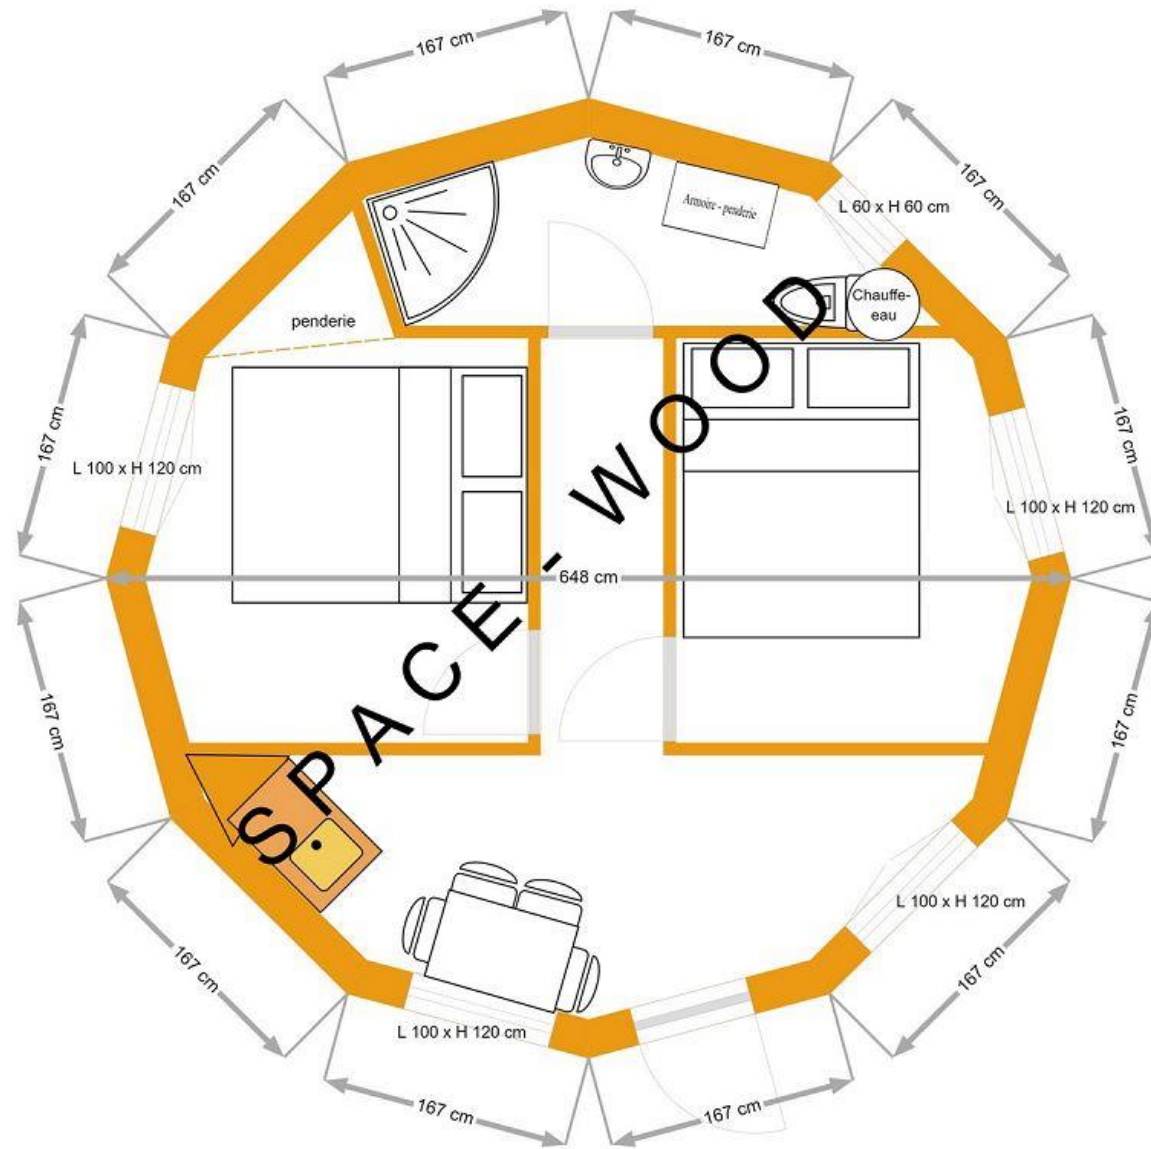

# Yourtes kazak hébergement plans

**YH5001 diamètre 5 m**

**YH5002 diamètre 5 m**

**YH5003 diamètre 5 m**

**YH5004 diamètre 5 m**

**YH5005 diamètre 5 m**

YH5006 diamètre 5 m

**YH5007 ANGORA diamètre 5 m**

**YH5501 diamètre 5,50 m**

**YH6001 diamètre 6 m**

**YH6002 diamètre 6 m**

**YH6003 diamètre 6 m**

**YH6004 diamètre 6 m**

**YH6401 diamètre 6,40 m**

**YH6402 diamètre 6,40 m**

**YH6403 diamètre 6,40 m**

YH6404 diamètre 6,40 m

**YH6501 diamètre 6,50 m**

**YH7001 diamètre 7 m**

**YH7002 PMR diamètre 7 m**

**YH8501 diamètre 8,50 m**

**YT5008 CAMPING diamètre 5 m**