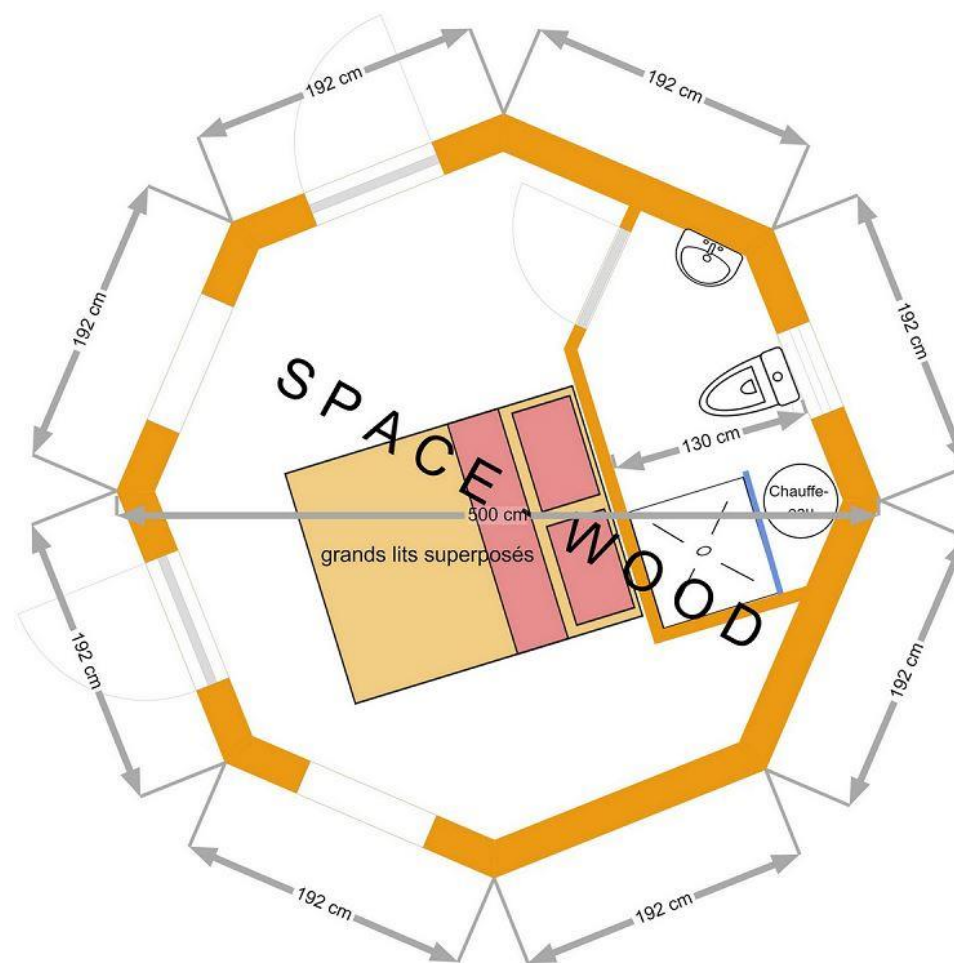

# Yourtes kazak hébergement plans

**YH5001 diamètre 5 m**

**YH5002 diamètre 5 m**

**YH5003 diamètre 5 m**

**YH5004 diamètre 5 m**

**YH5005 diamètre 5 m**

YH5006 diamètre 5 m

**YH5007 ANGORA diamètre 5 m**

**YH5501 diamètre 5,50 m**

**YH6001 diamètre 6 m**

**YH6002 diamètre 6 m**

**YH6003 diamètre 6 m**

**YH6004 diamètre 6 m**

**YH6401 diamètre 6,40 m**

**YH6402 diamètre 6,40 m**

**YH6403 diamètre 6,40 m**

YH6404 diamètre 6,40 m

**YH6501 diamètre 6,50 m**

**YH7001 diamètre 7 m**

**YH7002 PMR diamètre 7 m**

**YH8501 diamètre 8,50 m**

**YT5008 CAMPING diamètre 5 m**