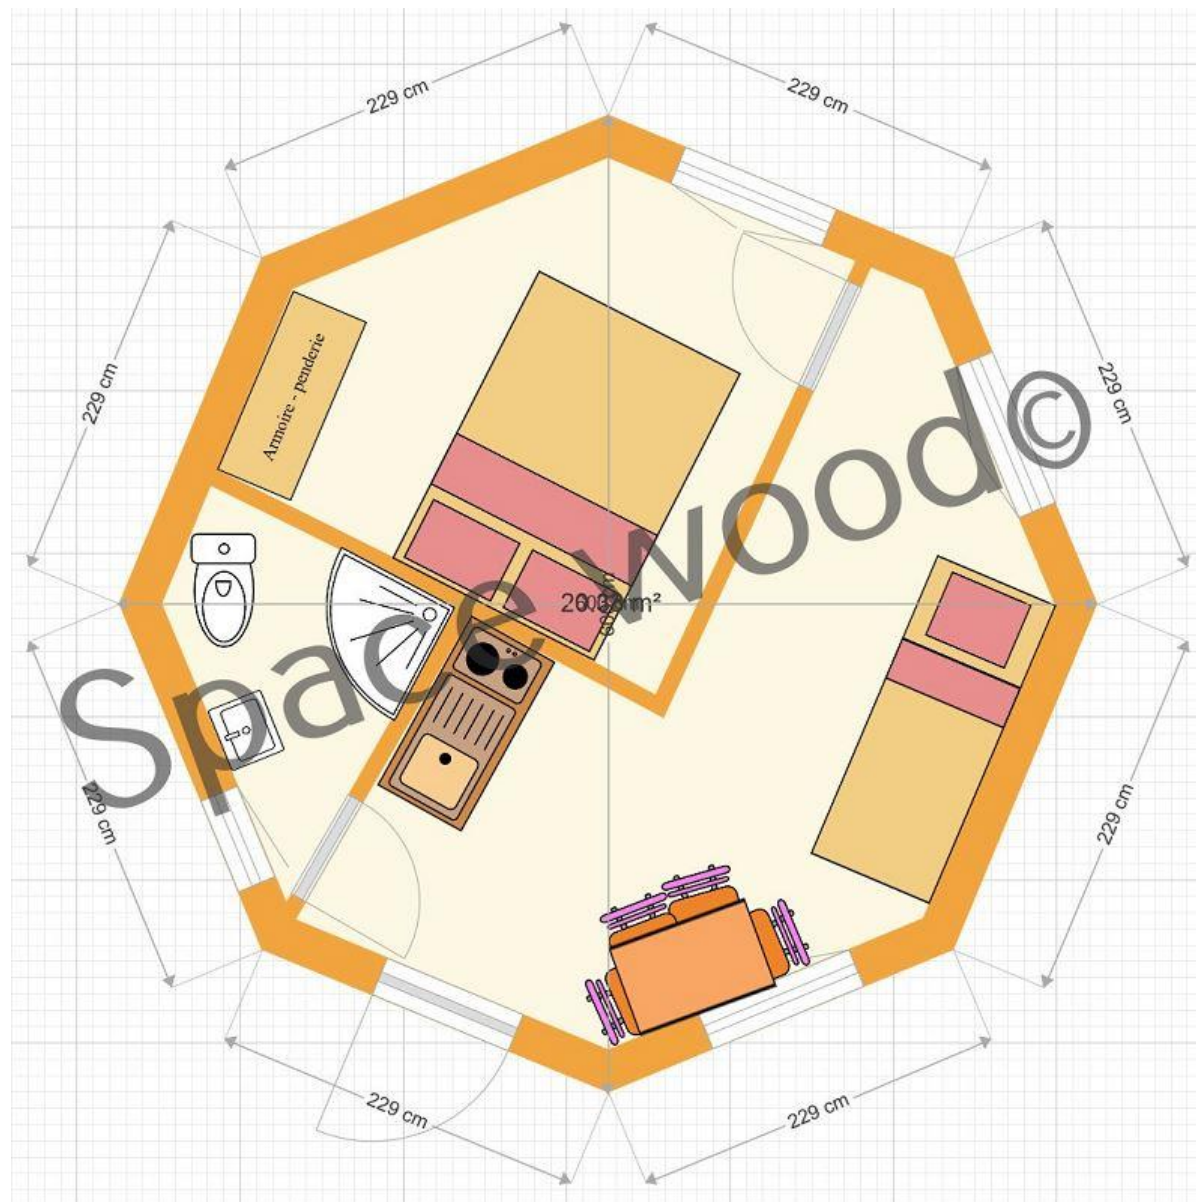

# Yourtes kazak hébergement plans

**YH5001 diamètre 5 m**

**YH5002 diamètre 5 m**

**YH5003 diamètre 5 m**

**YH5004 diamètre 5 m**

**YH5005 diamètre 5 m**

YH5006 diamètre 5 m

**YH5007 ANGORA diamètre 5 m**

**YH5501 diamètre 5,50 m**

**YH6001 diamètre 6 m**

**YH6002 diamètre 6 m**

**YH6003 diamètre 6 m**

**YH6004 diamètre 6 m**

**YH6401 diamètre 6,40 m**

**YH6402 diamètre 6,40 m**

**YH6403 diamètre 6,40 m**

YH6404 diamètre 6,40 m

**YH6501 diamètre 6,50 m**

**YH7001 diamètre 7 m**

**YH7002 PMR diamètre 7 m**

**YH8501 diamètre 8,50 m**

**YT5008 CAMPING diamètre 5 m**