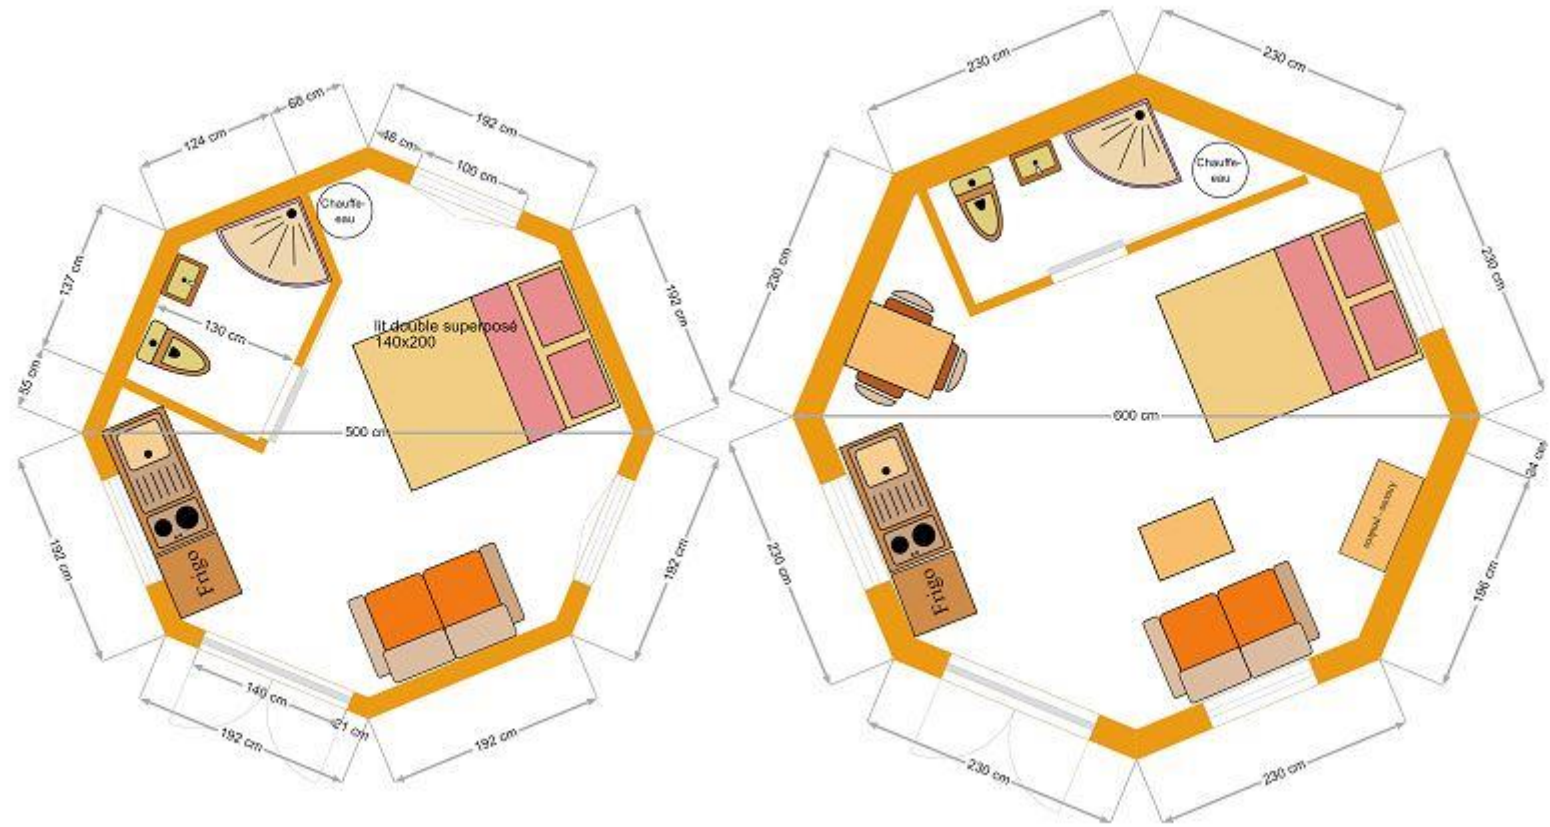

# Yourtes kazak hébergement plans

**YH5001 diamètre 5 m**

**YH5002 diamètre 5 m**

**YH5003 diamètre 5 m**

**YH5004 diamètre 5 m**

**YH5005 diamètre 5 m**

YH5006 diamètre 5 m

**YH5007 ANGORA diamètre 5 m**

**YH5501 diamètre 5,50 m**

**YH6001 diamètre 6 m**

**YH6002 diamètre 6 m**

**YH6003 diamètre 6 m**

**YH6004 diamètre 6 m**

**YH6401 diamètre 6,40 m**

**YH6402 diamètre 6,40 m**

**YH6403 diamètre 6,40 m**

YH6404 diamètre 6,40 m

**YH6501 diamètre 6,50 m**

**YH7001 diamètre 7 m**

**YH7002 PMR diamètre 7 m**

**YH8501 diamètre 8,50 m**

**YT5008 CAMPING diamètre 5 m**