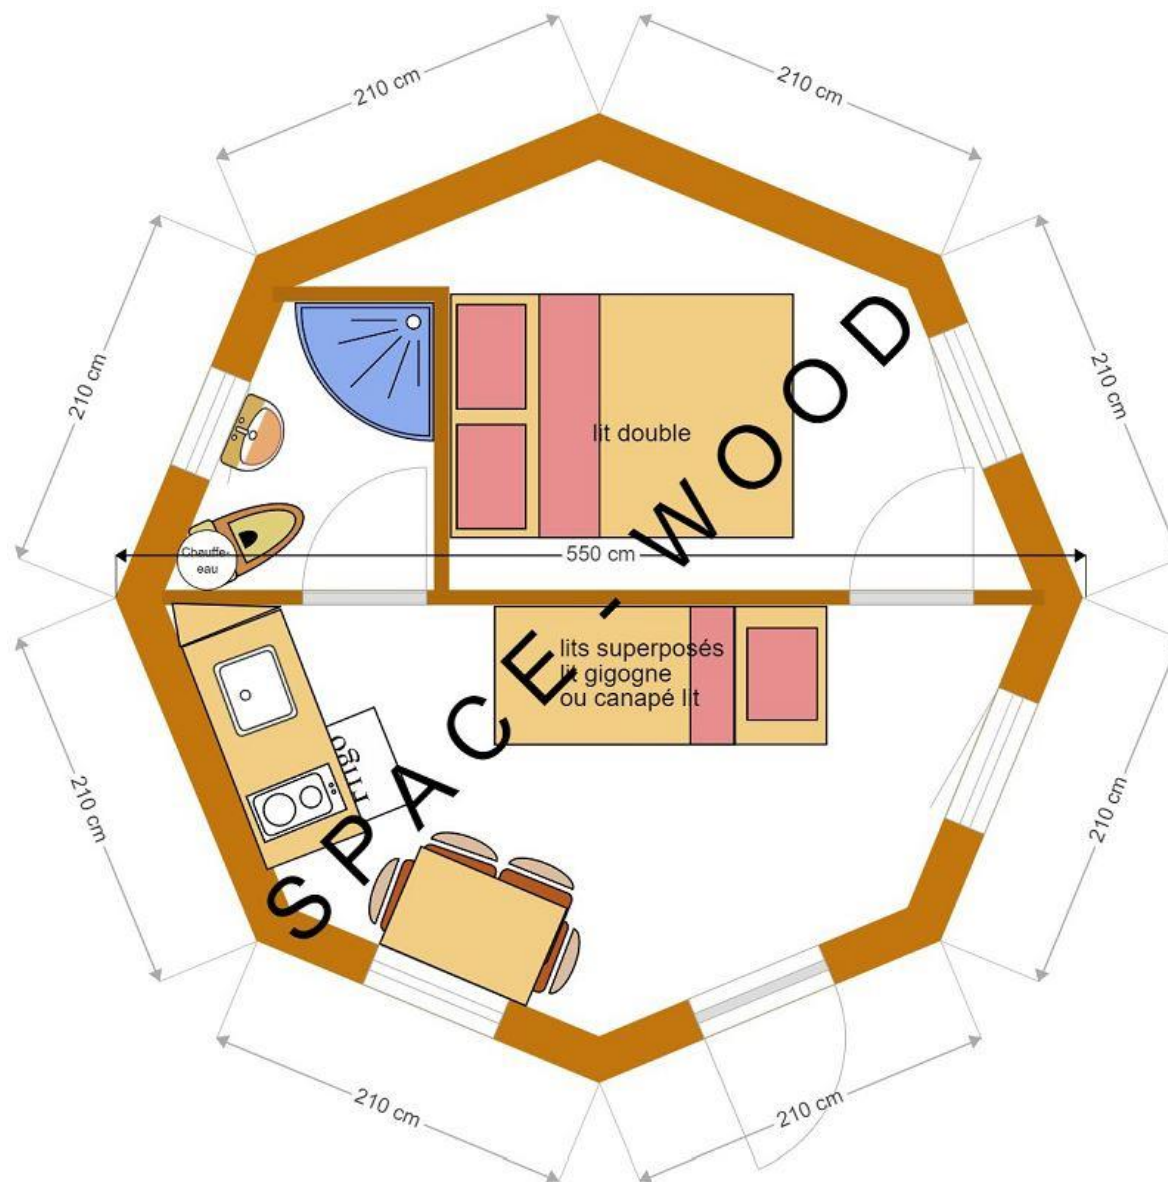

# Yourtes kazak hébergement plans

**YH5001 diamètre 5 m**

**YH5002 diamètre 5 m**

**YH5003 diamètre 5 m**

**YH5004 diamètre 5 m**

**YH5005 diamètre 5 m**

YH5006 diamètre 5 m

**YH5007 ANGORA diamètre 5 m**

**YH5501 diamètre 5,50 m**

**YH6001 diamètre 6 m**

**YH6002 diamètre 6 m**

**YH6003 diamètre 6 m**

**YH6004 diamètre 6 m**

**YH6401 diamètre 6,40 m**

**YH6402 diamètre 6,40 m**

**YH6403 diamètre 6,40 m**

YH6404 diamètre 6,40 m

**YH6501 diamètre 6,50 m**

**YH7001 diamètre 7 m**

**YH7002 PMR diamètre 7 m**

**YH8501 diamètre 8,50 m**

**YT5008 CAMPING diamètre 5 m**