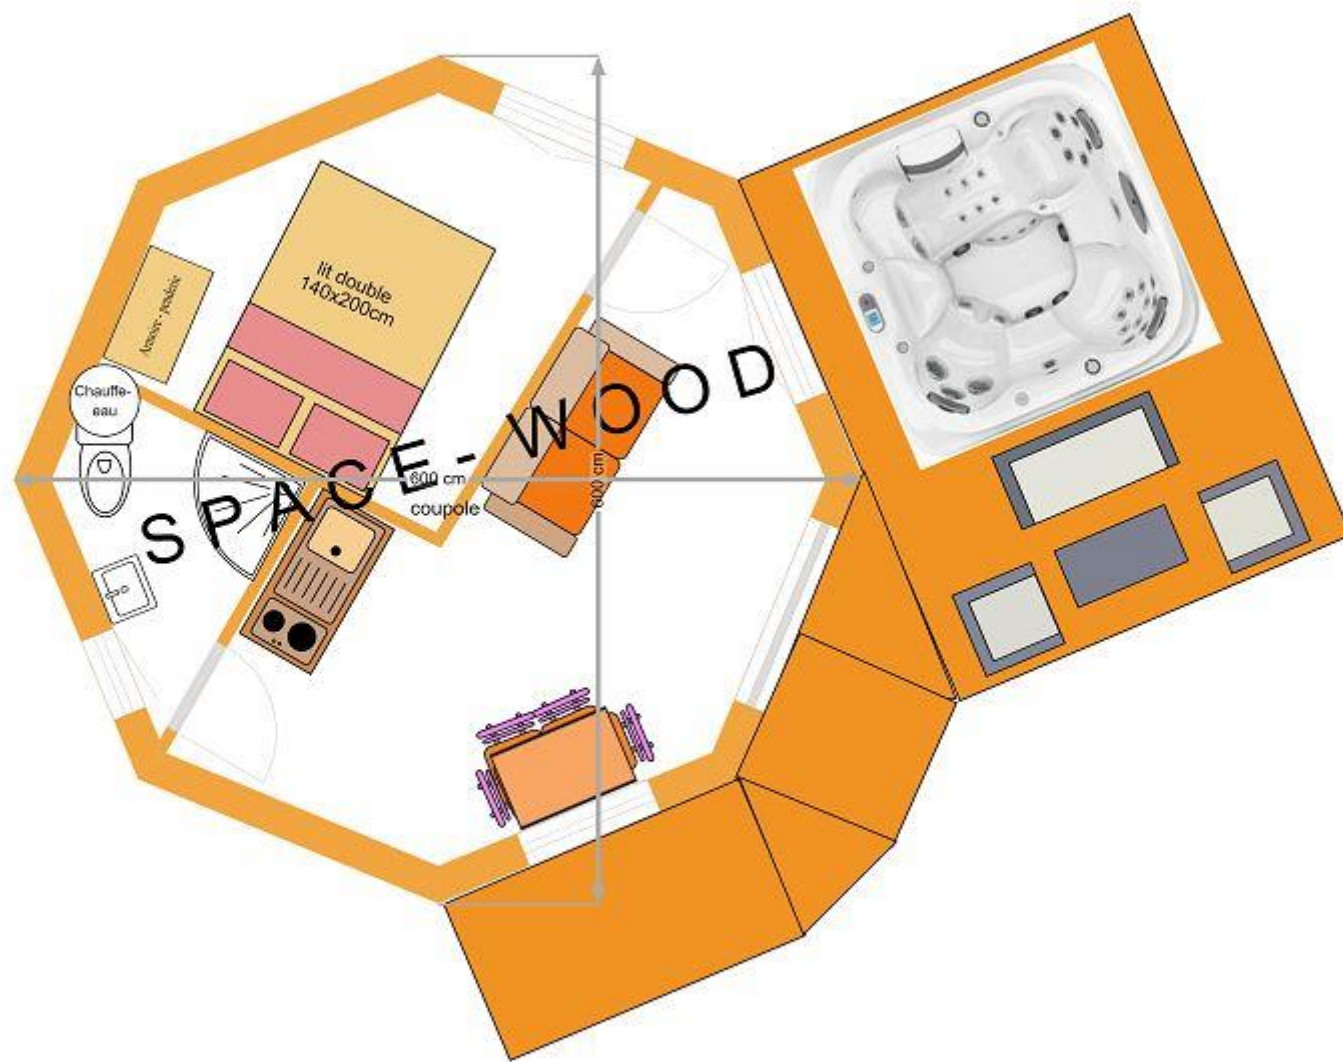

# Yourtes kazak hébergement plans

**YH5001 diamètre 5 m**

**YH5002 diamètre 5 m**

**YH5003 diamètre 5 m**

**YH5004 diamètre 5 m**

**YH5005 diamètre 5 m**

YH5006 diamètre 5 m

**YH5007 ANGORA diamètre 5 m**

**YH5501 diamètre 5,50 m**

**YH6001 diamètre 6 m**

**YH6002 diamètre 6 m**

**YH6003 diamètre 6 m**

**YH6004 diamètre 6 m**

**YH6401 diamètre 6,40 m**

**YH6402 diamètre 6,40 m**

**YH6403 diamètre 6,40 m**

YH6404 diamètre 6,40 m

**YH6501 diamètre 6,50 m**

**YH7001 diamètre 7 m**

**YH7002 PMR diamètre 7 m**

**YH8501 diamètre 8,50 m**

**YT5008 CAMPING diamètre 5 m**