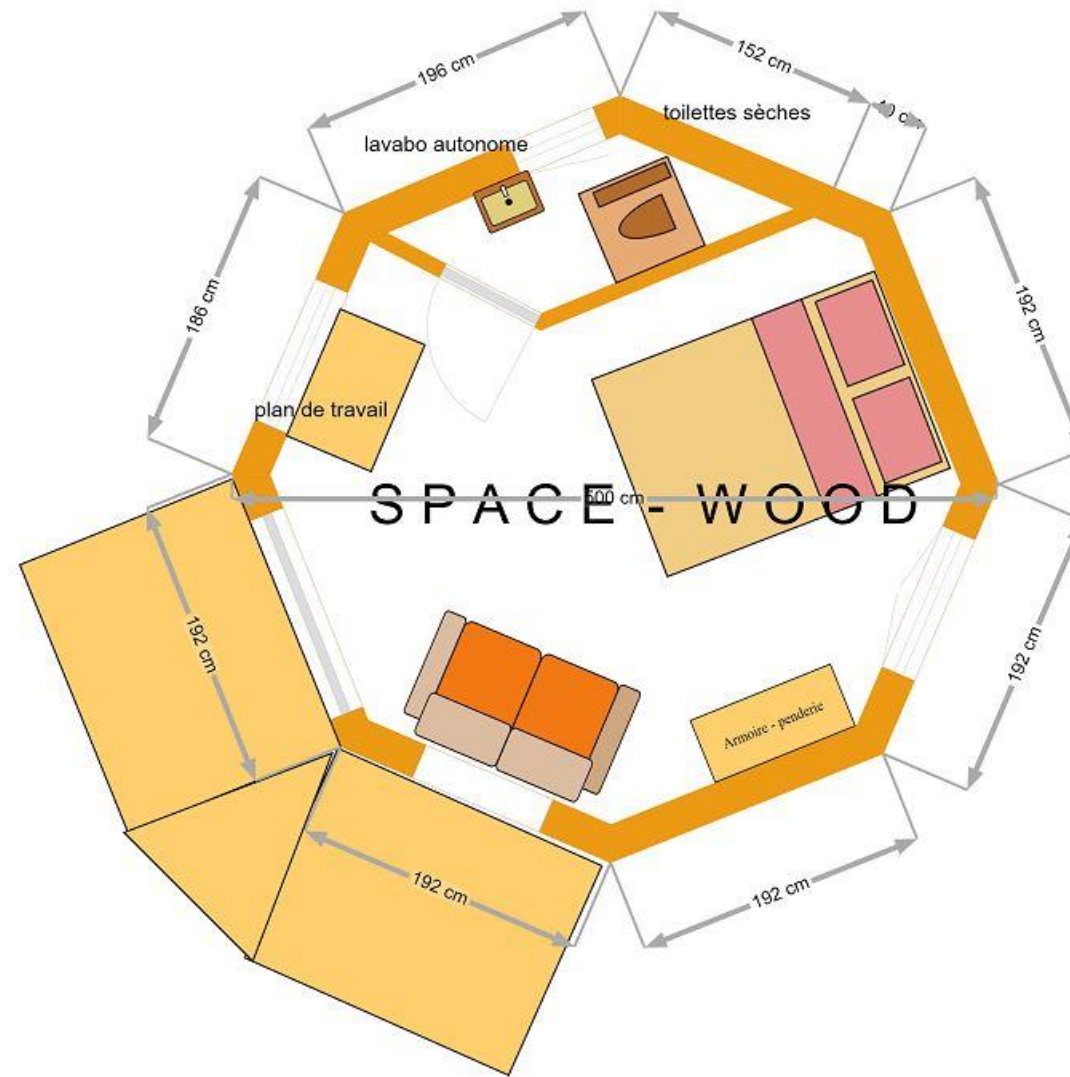

# Yourtes kazak hébergement plans

**YH5001 diamètre 5 m**

**YH5002 diamètre 5 m**

**YH5003 diamètre 5 m**

**YH5004 diamètre 5 m**

**YH5005 diamètre 5 m**

YH5006 diamètre 5 m

**YH5007 ANGORA diamètre 5 m**

**YH5501 diamètre 5,50 m**

**YH6001 diamètre 6 m**

**YH6002 diamètre 6 m**

**YH6003 diamètre 6 m**

**YH6004 diamètre 6 m**

**YH6401 diamètre 6,40 m**

**YH6402 diamètre 6,40 m**

**YH6403 diamètre 6,40 m**

YH6404 diamètre 6,40 m

**YH6501 diamètre 6,50 m**

**YH7001 diamètre 7 m**

**YH7002 PMR diamètre 7 m**

**YH8501 diamètre 8,50 m**

**YT5008 CAMPING diamètre 5 m**