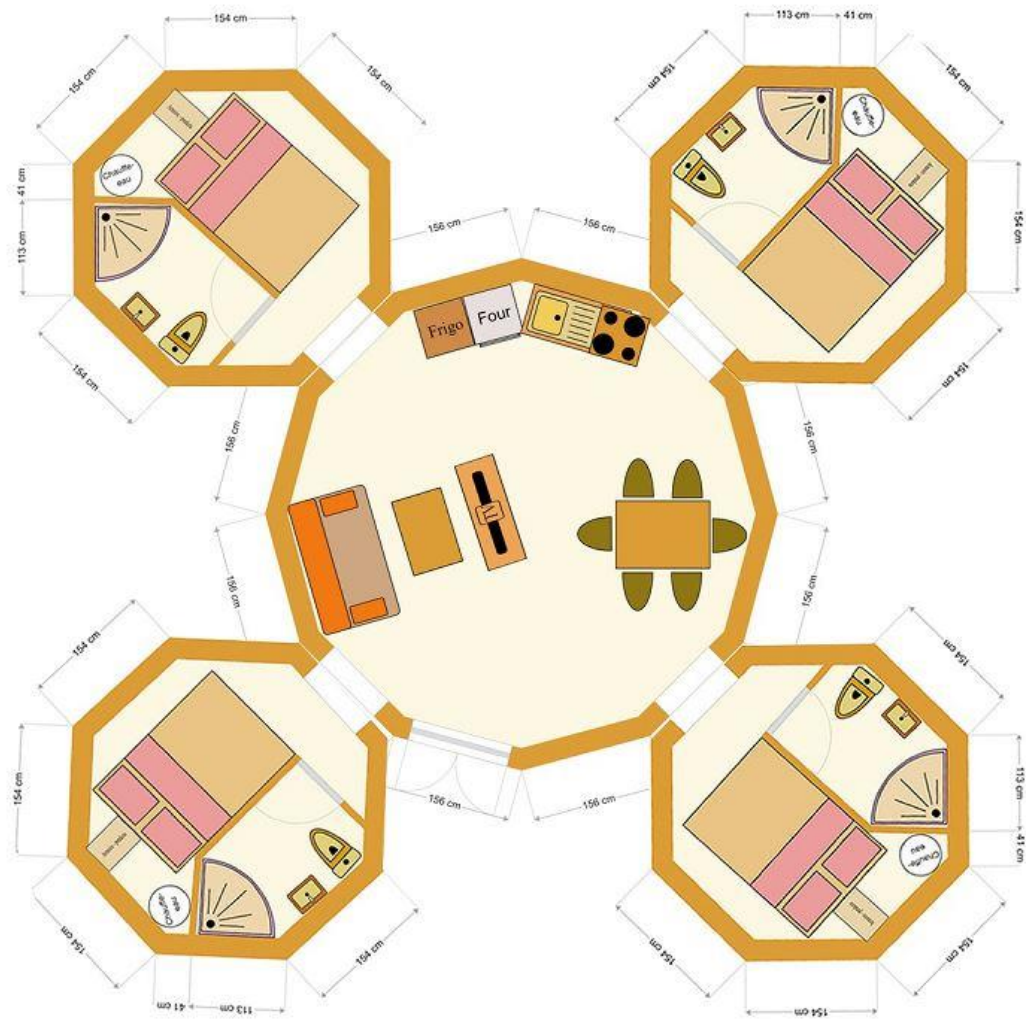

Yourtes kazak habitation plans

YHA7001 diametre 7 m

YHA7002 diametre 7 m extension

YHA7003 diametre 7m

YHA7004 diametre 7 m

YHA7005 diametre 7 m

YHA7006 diametre 7 m

YHA7007 diametre 7 m

YHA7801 diametre 7,80 m

YHA8001 diamètre 8m

YHA8002 diametre 8 m

YHA8003 diametre 8 m

YHA8004 diametre 8 m

YHA8501 diametre 8,50 m

YHA9001 diametre 9 m

avec ou sans mezzanine

YHA10002 diametre 10 m mezzanine

YHA10003 diametre 10 m

YHA10004 diametre 10 m

YHA10005 diametre 10 m

YHA10006 diametre 10 m vide

YHAM0001

YHAM0002

YHAM0003