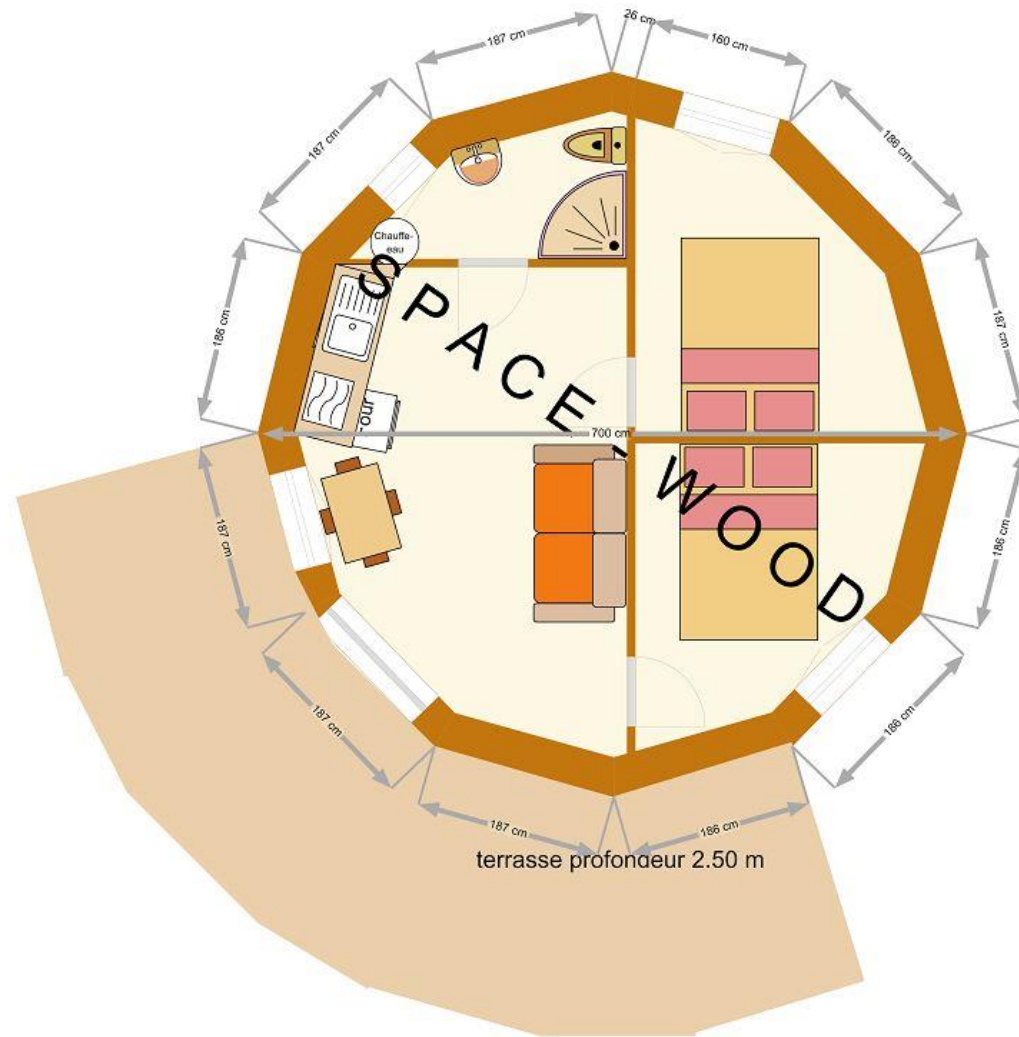

Yourtes kazak habitation plans

YHA7001 diametre 7 m

YHA7002 diametre 7 m extension

YHA7003 diametre 7m

YHA7004 diametre 7 m

YHA7005 diametre 7 m

YHA7006 diametre 7 m

YHA7007 diametre 7 m

YHA7801 diametre 7,80 m

YHA8001 diamètre 8m

YHA8002 diametre 8 m

YHA8003 diametre 8 m

YHA8004 diametre 8 m

YHA8501 diametre 8,50 m

YHA9001 diametre 9 m

avec ou sans mezzanine