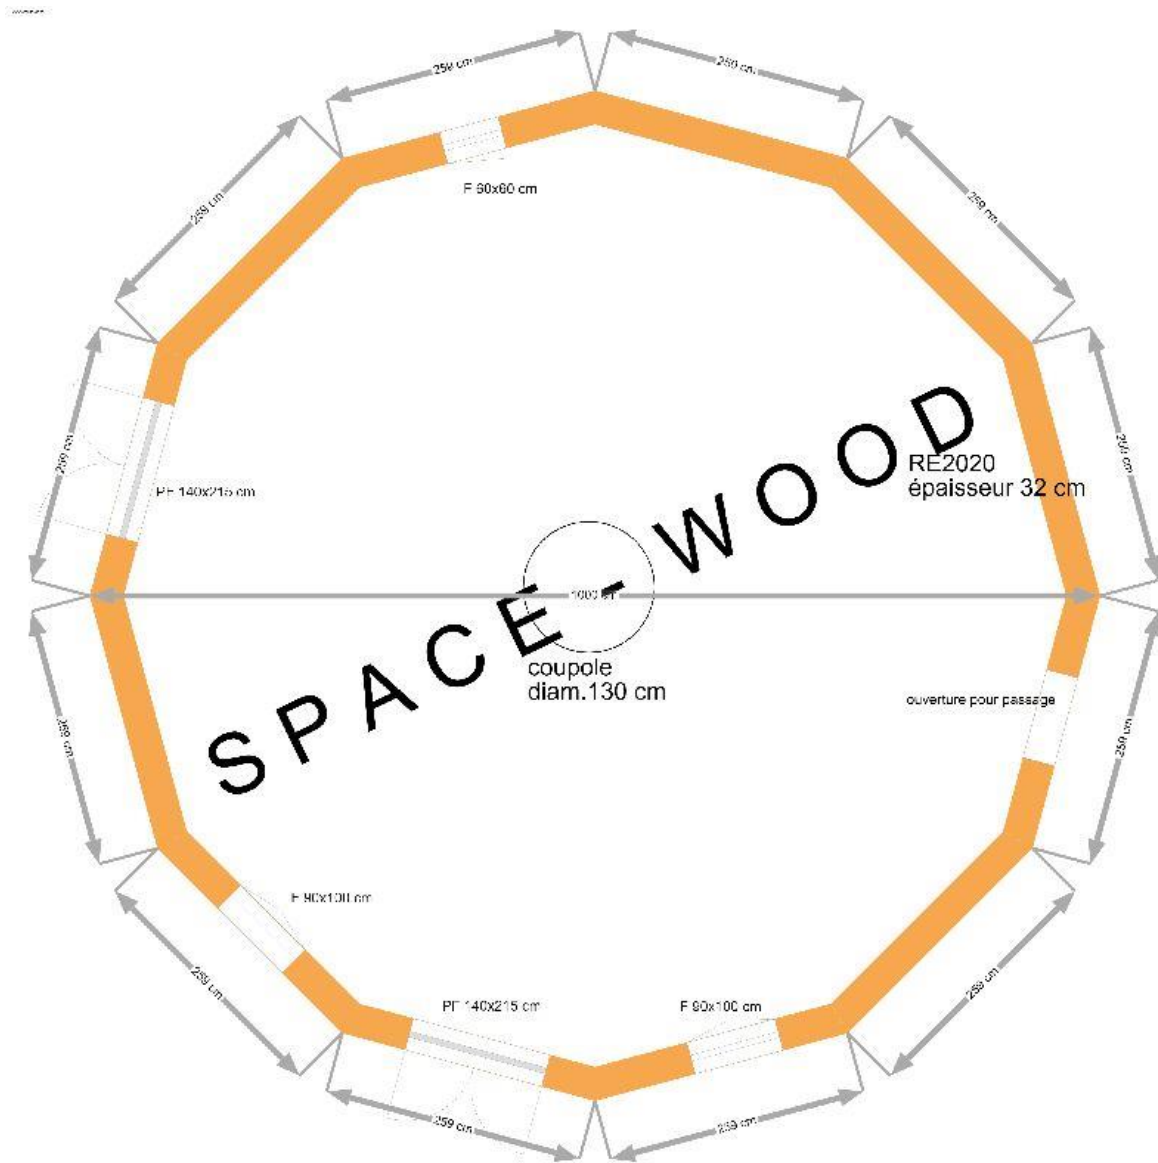

Yourtes kazak habitation plans

YHA7001 diametre 7 m

YHA7002 diametre 7 m extension

YHA7003 diametre 7m

YHA7004 diametre 7 m

YHA7005 diametre 7 m

YHA7006 diametre 7 m

YHA7007 diametre 7 m

YHA7801 diametre 7,80 m

YHA8001 diamètre 8m

YHA8002 diametre 8 m

YHA8003 diametre 8 m

YHA8004 diametre 8 m

YHA8501 diametre 8,50 m

YHA9001 diametre 9 m

avec ou sans mezzanine

YHA9002 diametre 9m

YHA9003 diametre 9 m

YHA9004 diametre 9 m

YHA9005 diametre 9m

YHA9006 diametre 9m

YHA9007 diametre 9 m

YHA9008 diametre 9m

YHA10001 diametre 10m

YHA10002 diametre 10 m mezzanine

YHA10003 diametre 10 m

YHA10004 diametre 10 m

YHA10005 diametre 10 m

YHA10006 diametre 10 m vide

YHAM0001

YHAM0002

YHAM0003