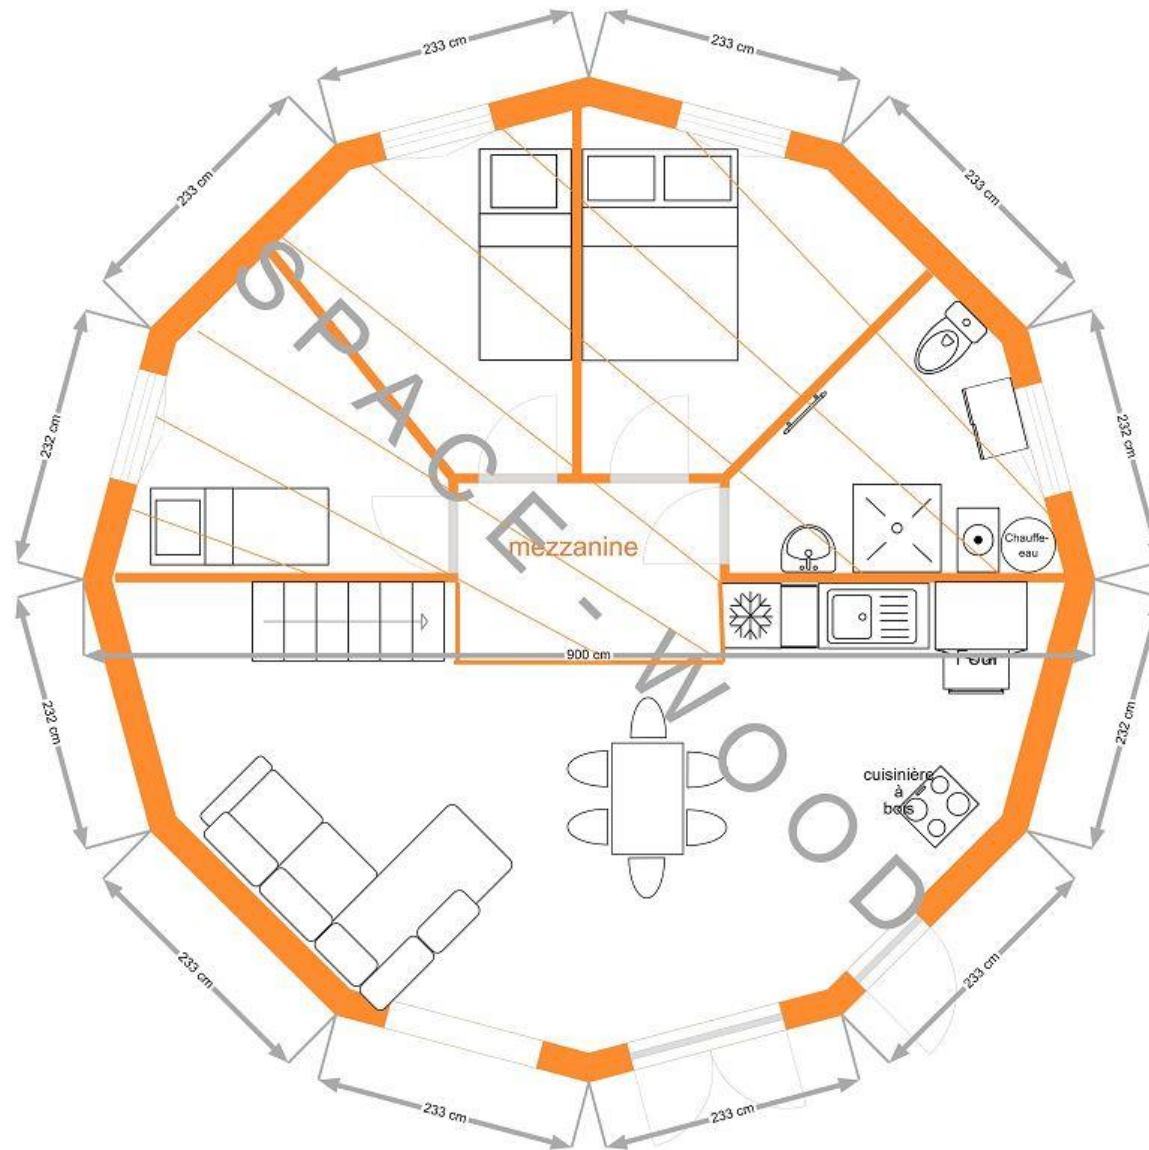

Yourtes kazak habitation plans

YHA7001 diametre 7 m

YHA7002 diametre 7 m extension

YHA7003 diametre 7m

YHA7004 diametre 7 m

YHA7005 diametre 7 m

YHA7006 diametre 7 m

YHA7007 diametre 7 m

YHA7801 diametre 7,80 m

YHA8001 diamètre 8m

YHA8002 diametre 8 m

YHA8003 diametre 8 m

YHA8004 diametre 8 m

YHA8501 diametre 8,50 m

YHA9001 diametre 9 m

avec ou sans mezzanine

YHA9002 diametre 9m

YHA9003 diametre 9 m

YHA9004 diametre 9 m

YHA9005 diametre 9m

YHA9006 diametre 9m

YHA9007 diametre 9 m

YHA9008 diametre 9m

YHA10001 diametre 10m

YHA10002 diametre 10 m mezzanine

YHA10003 diametre 10 m

YHA10004 diametre 10 m

YHA10005 diametre 10 m

YHA10006 diametre 10 m vide

YHAM0001

YHAM0002

YHAM0003