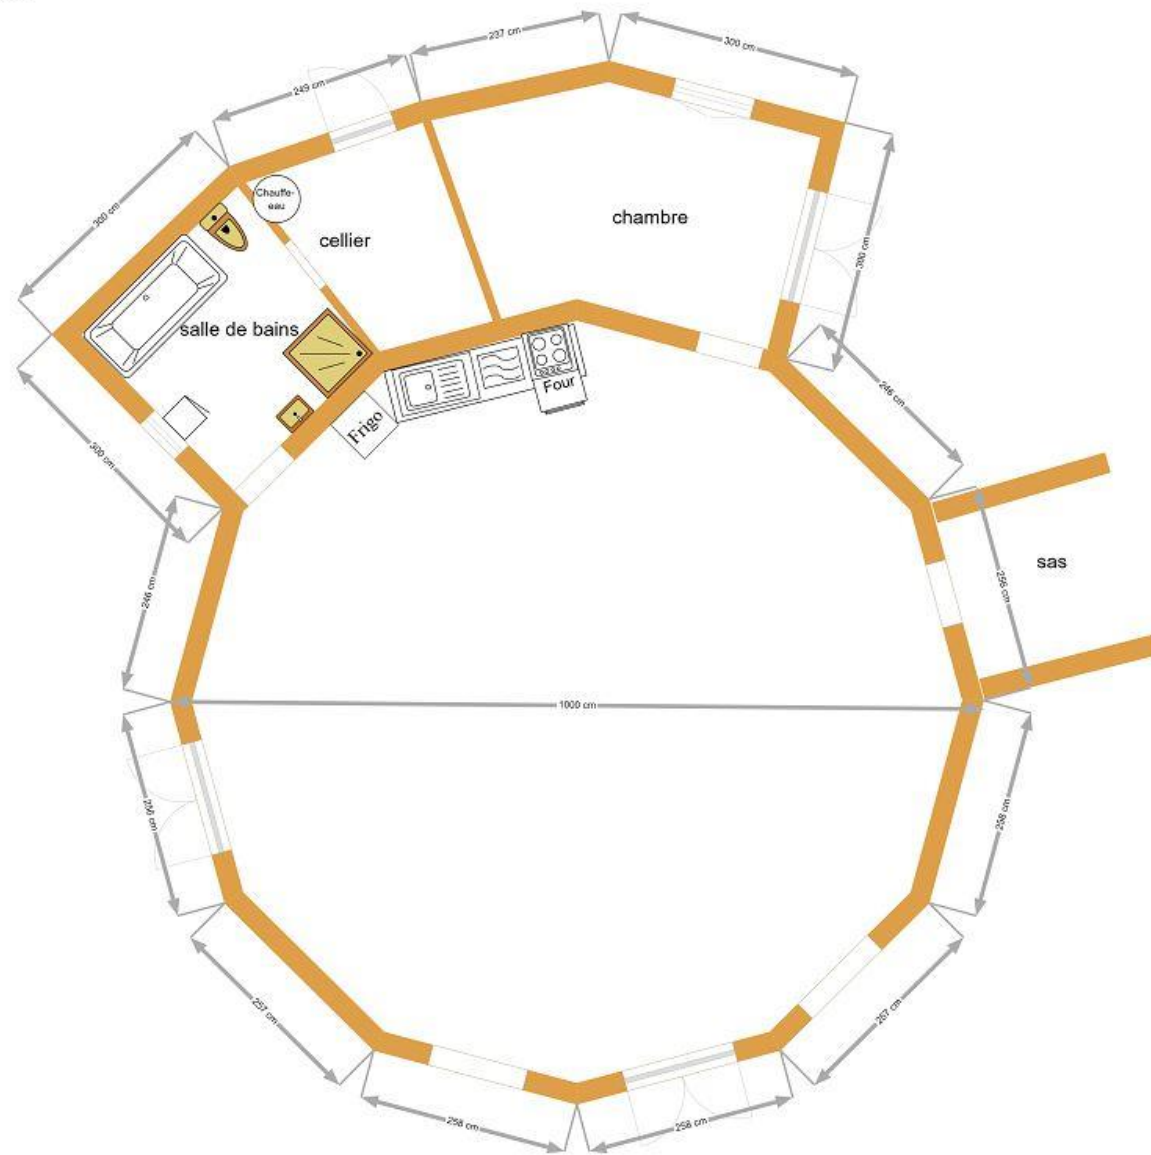

Yourtes kazak habitation plans

YHA7001 diametre 7 m

YHA7002 diametre 7 m extension

YHA7003 diametre 7m

YHA7004 diametre 7 m

YHA7005 diametre 7 m

YHA7006 diametre 7 m

YHA7007 diametre 7 m

YHA7801 diametre 7,80 m

YHA8001 diamètre 8m

YHA8002 diametre 8 m

YHA8003 diametre 8 m

YHA8004 diametre 8 m

YHA8501 diametre 8,50 m

YHA9001 diametre 9 m

avec ou sans mezzanine

YHA9002 diametre 9m

YHA9003 diametre 9 m

YHA9004 diametre 9 m

YHA9005 diametre 9m

YHA9006 diametre 9m

YHA9007 diametre 9 m

YHA9008 diametre 9m

YHA10001 diametre 10m

YHA10002 diametre 10 m mezzanine

YHA10003 diametre 10 m

YHA10004 diametre 10 m

YHA10005 diametre 10 m

YHA10006 diametre 10 m vide

YHAM0001

YHAM0002

YHAM0003