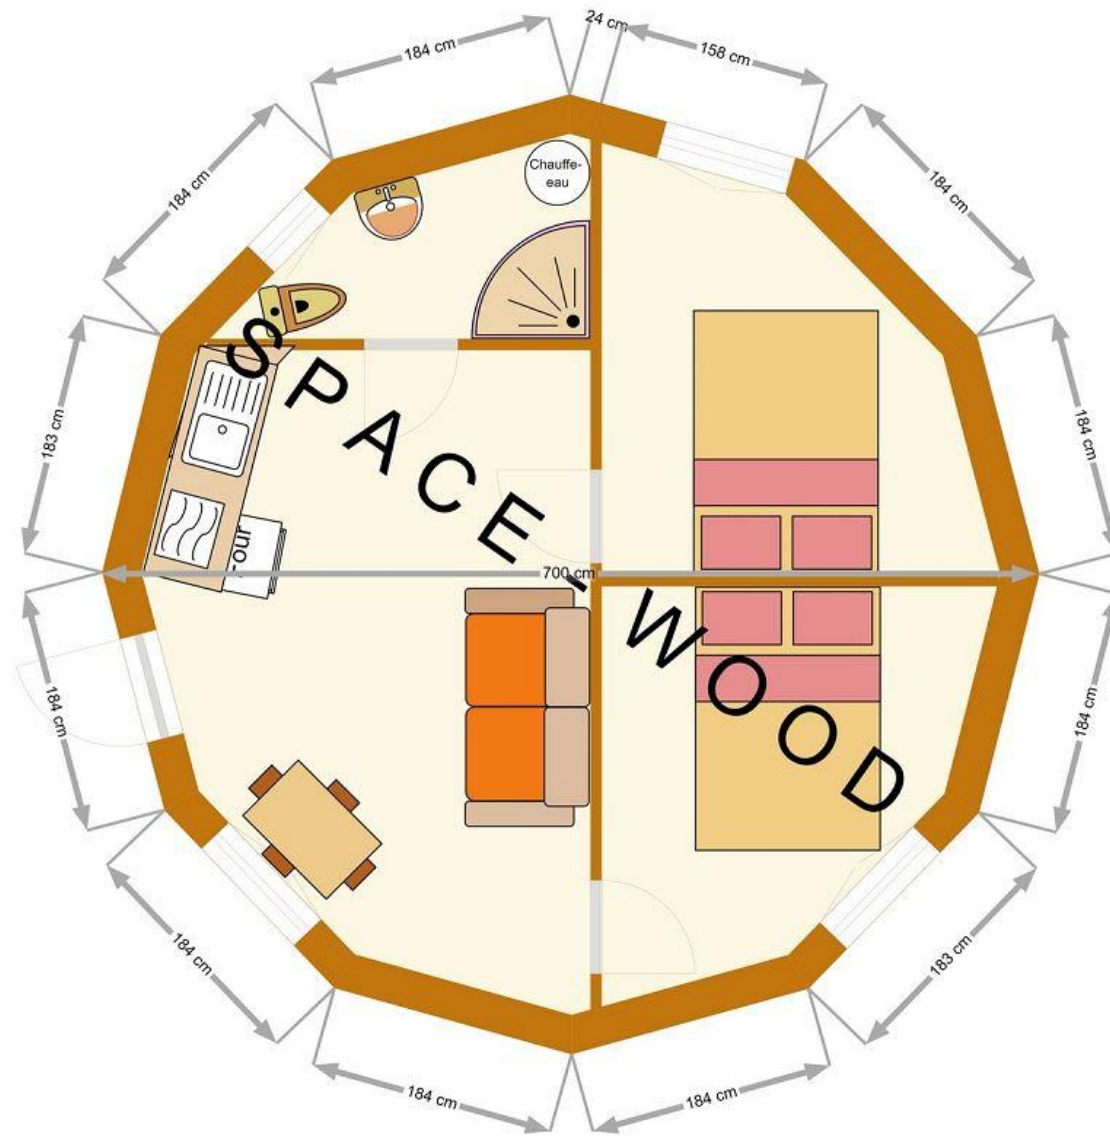

Yourtes kazak habitation plans

YHA7001 diametre 7 m

YHA7002 diametre 7 m extension

YHA7003 diametre 7m

YHA7004 diametre 7 m

YHA7005 diametre 7 m

YHA7006 diametre 7 m

YHA7007 diametre 7 m

YHA7801 diametre 7,80 m

YHA8001 diamètre 8m

YHA8002 diametre 8 m

YHA8003 diametre 8 m

YHA8004 diametre 8 m

YHA8501 diametre 8,50 m

YHA9001 diametre 9 m

avec ou sans mezzanine