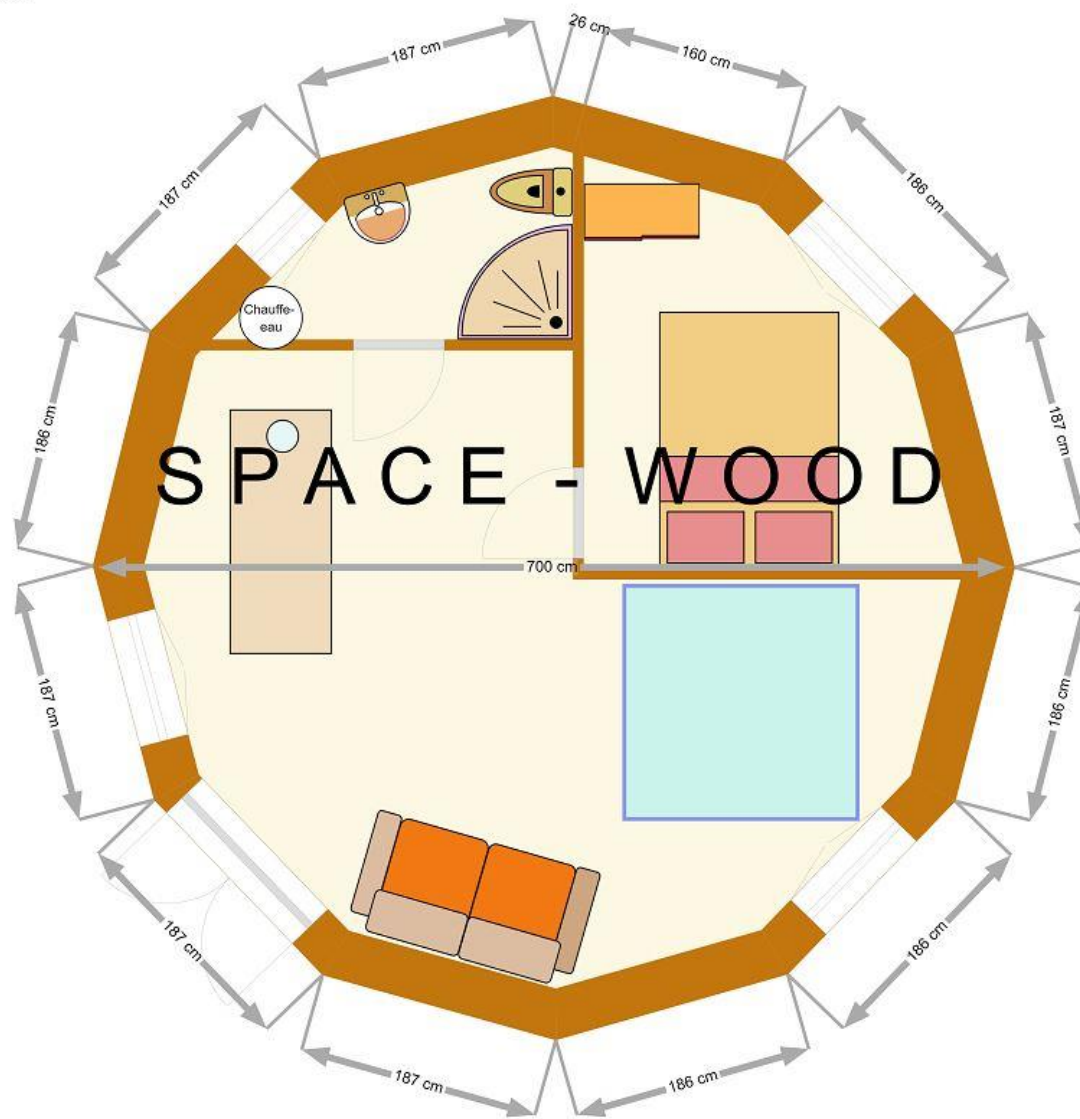

Yourtes kazak habitation plans

YHA7001 diametre 7 m

YHA7002 diametre 7 m extension

YHA7003 diametre 7m

YHA7004 diametre 7 m

YHA7005 diametre 7 m

YHA7006 diametre 7 m

YHA7007 diametre 7 m

YHA7801 diametre 7,80 m

YHA8001 diamètre 8m

YHA8002 diametre 8 m

YHA8003 diametre 8 m

YHA8004 diametre 8 m

YHA8501 diametre 8,50 m

YHA9001 diametre 9 m

avec ou sans mezzanine