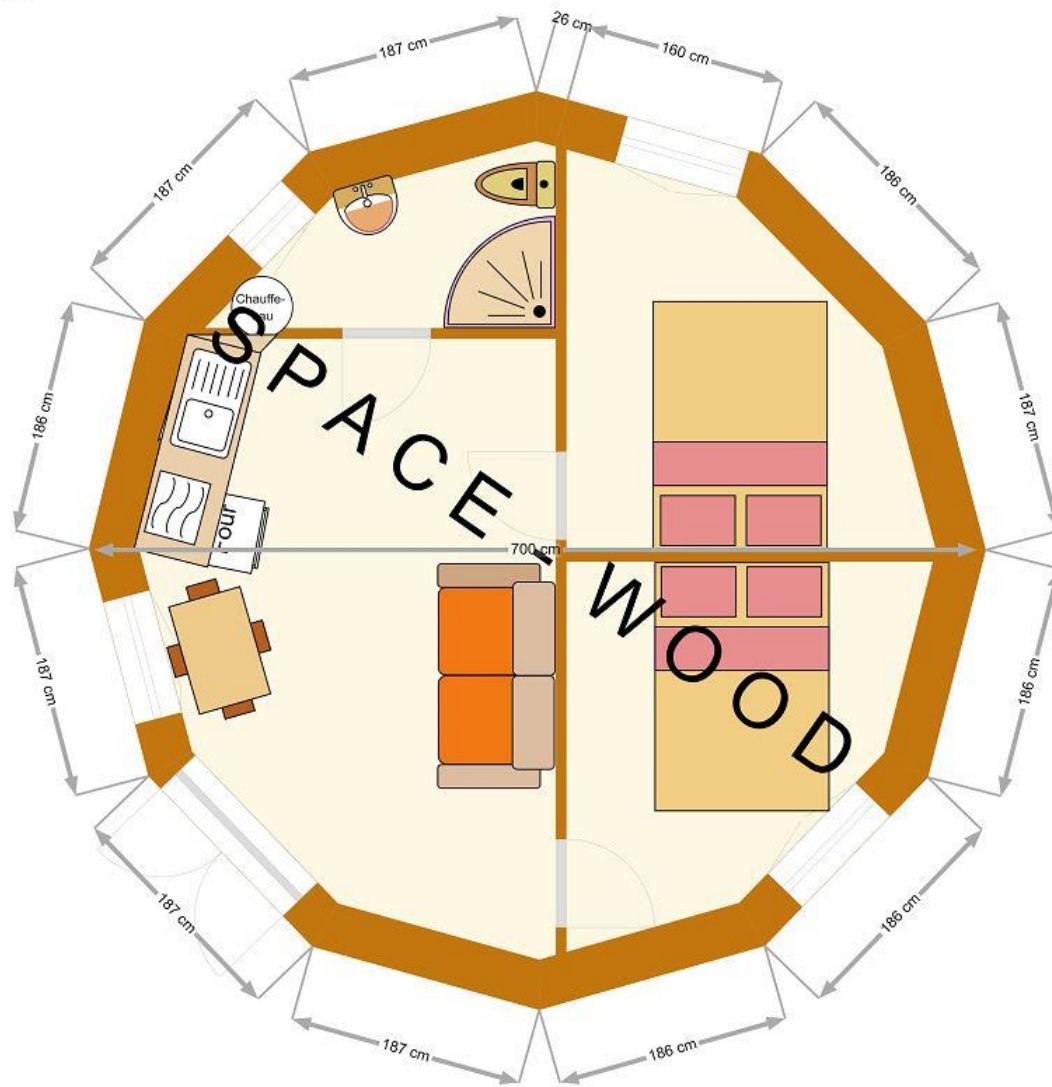

Yourtes kazak habitation plans

YHA7001 diametre 7 m

YHA7002 diametre 7 m extension

YHA7003 diametre 7m

YHA7004 diametre 7 m

YHA7005 diametre 7 m

YHA7006 diametre 7 m

YHA7007 diametre 7 m

YHA7801 diametre 7,80 m

YHA8001 diamètre 8m

YHA8002 diametre 8 m

YHA8003 diametre 8 m

YHA8004 diametre 8 m

YHA8501 diametre 8,50 m

YHA9001 diametre 9 m

avec ou sans mezzanine