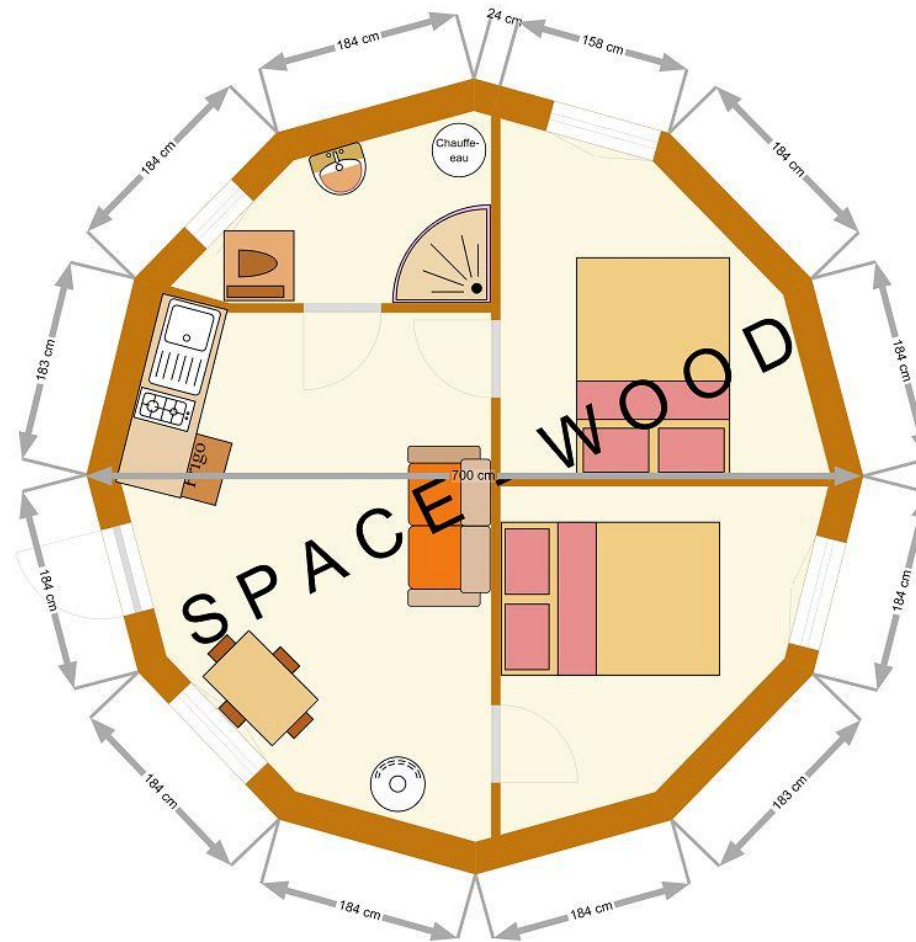

Yourtes kazak habitation plans

YHA7001 diametre 7 m

YHA7002 diametre 7 m extension

YHA7003 diametre 7m

YHA7004 diametre 7 m

YHA7005 diametre 7 m

YHA7006 diametre 7 m

YHA7007 diametre 7 m

YHA7801 diametre 7,80 m

YHA8001 diamètre 8m

YHA8002 diametre 8 m

YHA8003 diametre 8 m

YHA8004 diametre 8 m

YHA8501 diametre 8,50 m

YHA9001 diametre 9 m

avec ou sans mezzanine