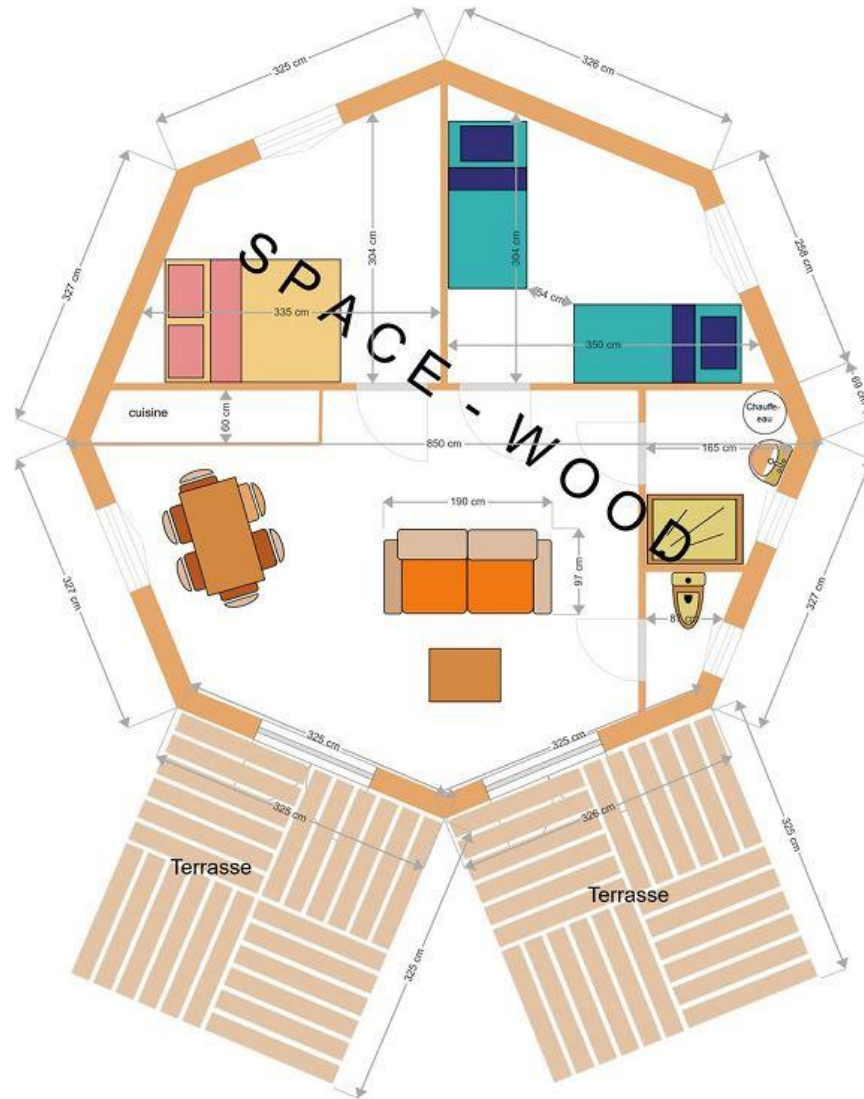

Yourtes kazak habitation plans

YHA7001 diametre 7 m

YHA7002 diametre 7 m extension

YHA7003 diametre 7m

YHA7004 diametre 7 m

YHA7005 diametre 7 m

YHA7006 diametre 7 m

YHA7007 diametre 7 m

YHA7801 diametre 7,80 m

YHA8001 diamètre 8m

YHA8002 diametre 8 m

YHA8003 diametre 8 m

YHA8004 diametre 8 m

YHA8501 diametre 8,50 m

YHA9001 diametre 9 m

avec ou sans mezzanine

YHA9002 diametre 9m

YHA9003 diametre 9 m

YHA9004 diametre 9 m

YHA9005 diametre 9m

YHA9006 diametre 9m

YHA9007 diametre 9 m

YHA9008 diametre 9m

YHA10001 diametre 10m

YHA10002 diametre 10 m mezzanine

YHA10003 diametre 10 m

YHA10004 diametre 10 m

YHA10005 diametre 10 m

YHA10006 diametre 10 m vide

YHAM0001

YHAM0002

YHAM0003