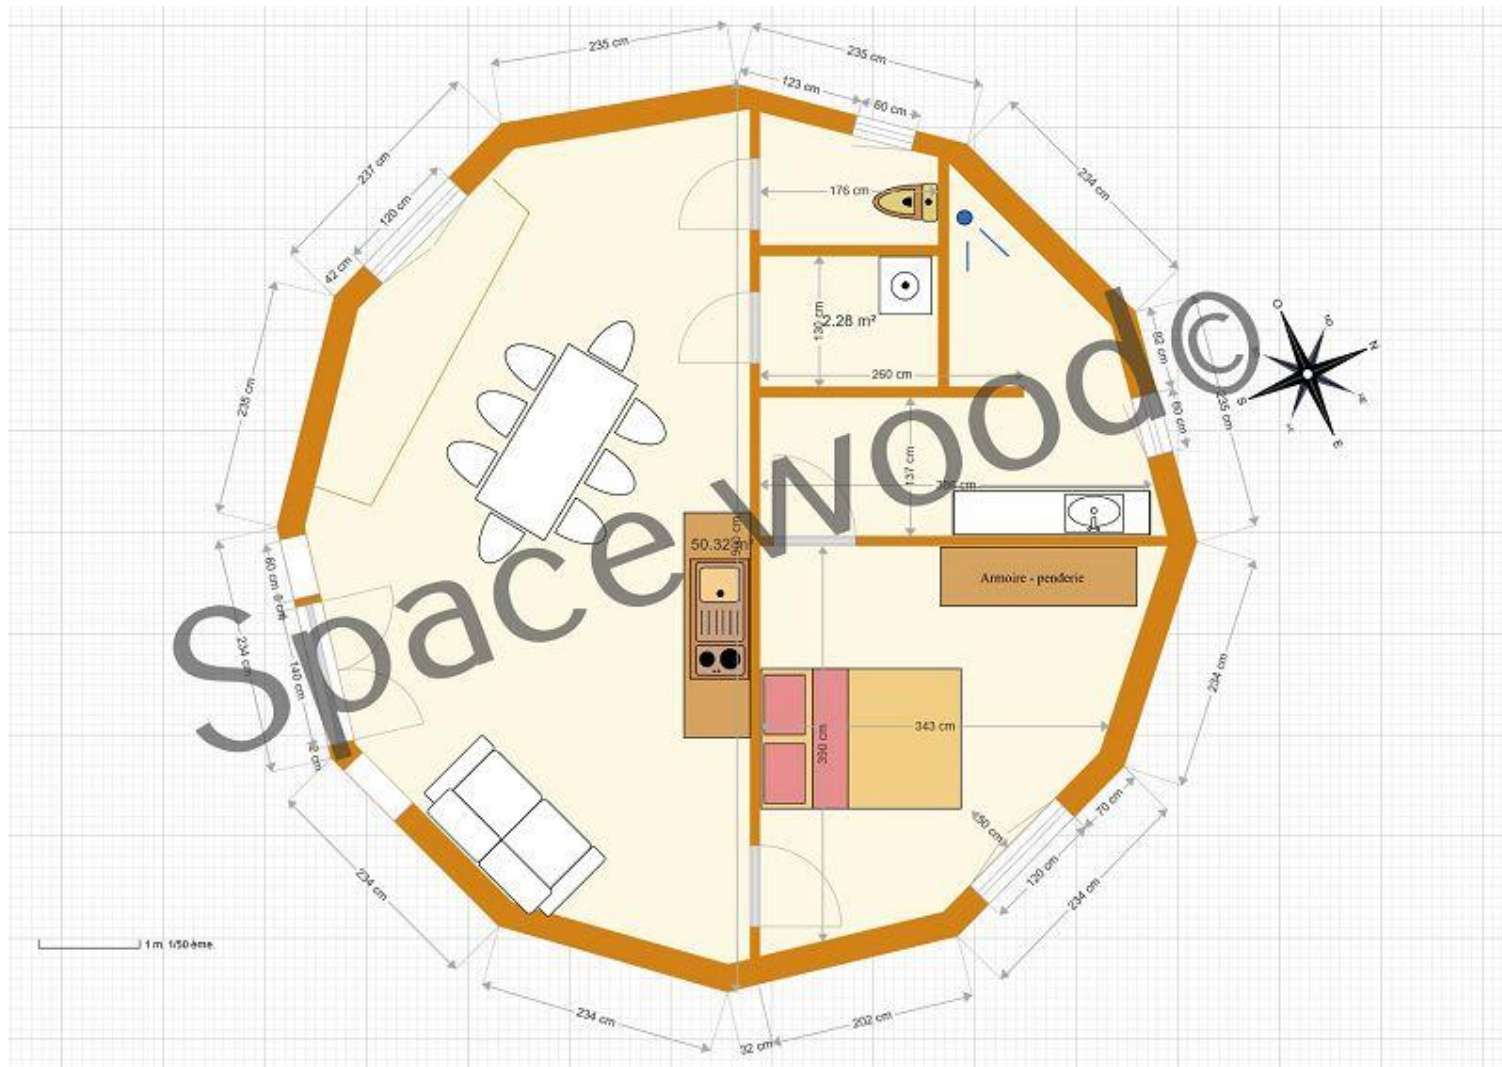

Yourtes kazak habitation plans

YHA7001 diametre 7 m

YHA7002 diametre 7 m extension

YHA7003 diametre 7m

YHA7004 diametre 7 m

YHA7005 diametre 7 m

YHA7006 diametre 7 m

YHA7007 diametre 7 m

YHA7801 diametre 7,80 m

YHA8001 diamètre 8m

YHA8002 diametre 8 m

YHA8003 diametre 8 m

YHA8004 diametre 8 m

YHA8501 diametre 8,50 m

YHA9001 diametre 9 m

avec ou sans mezzanine

YHA9002 diametre 9m

YHA9003 diametre 9 m

YHA9004 diametre 9 m

YHA9005 diametre 9m

YHA9006 diametre 9m

YHA9007 diametre 9 m

YHA9008 diametre 9m

YHA10001 diametre 10m

YHA10002 diametre 10 m mezzanine

YHA10003 diametre 10 m

YHA10004 diametre 10 m

YHA10005 diametre 10 m

YHA10006 diametre 10 m vide

YHAM0001

YHAM0002

YHAM0003