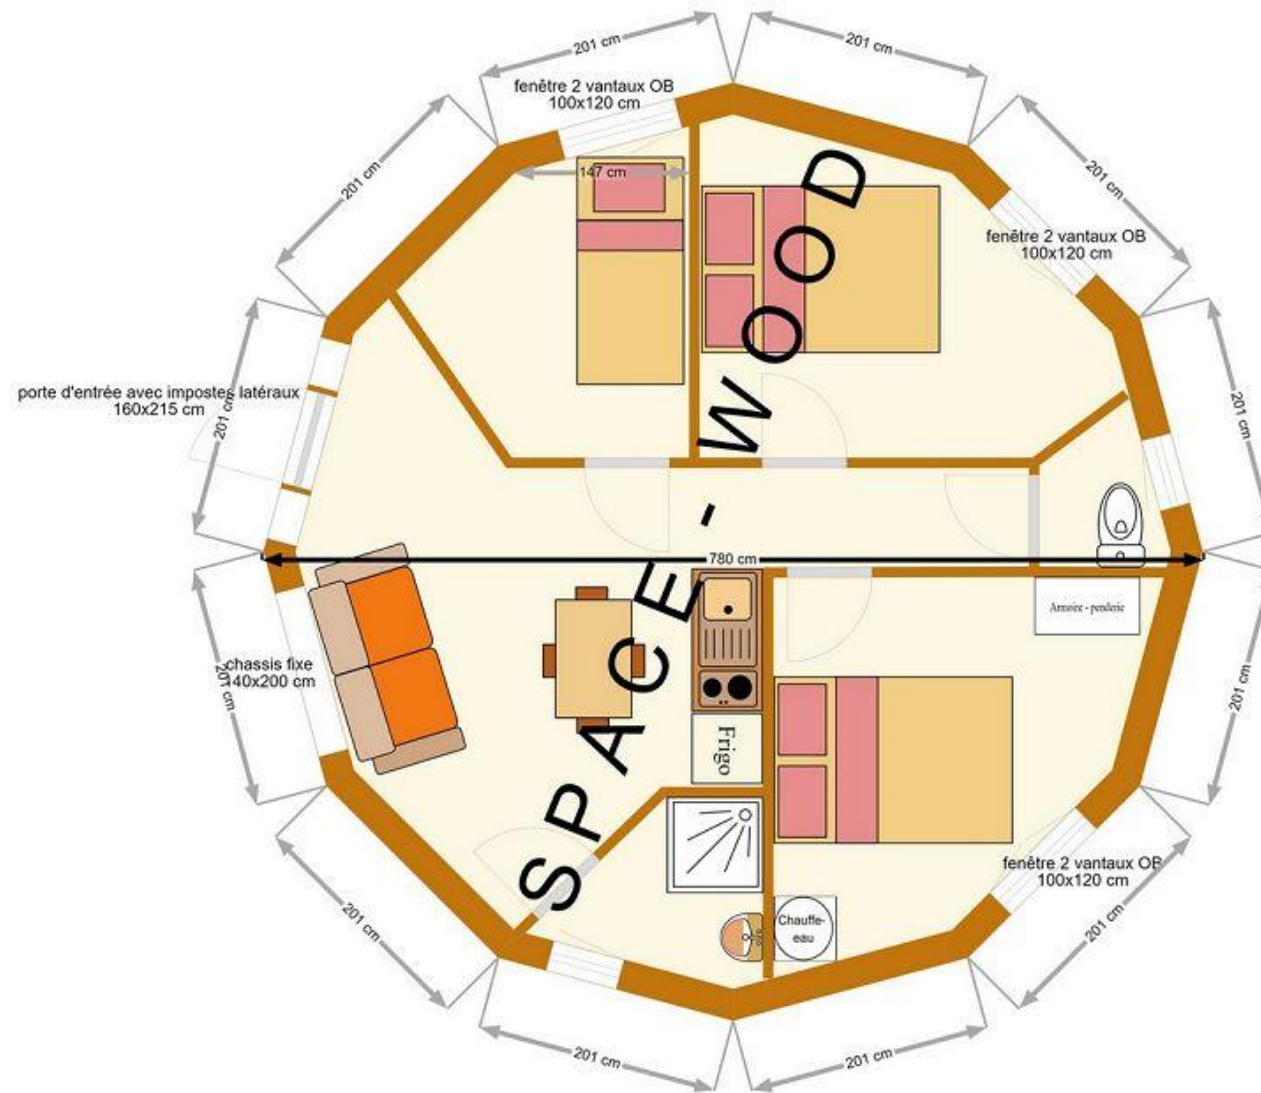

Yourtes kazak habitation plans

YHA7001 diametre 7 m

YHA7002 diametre 7 m extension

YHA7003 diametre 7m

YHA7004 diametre 7 m

YHA7005 diametre 7 m

YHA7006 diametre 7 m

YHA7007 diametre 7 m

YHA7801 diametre 7,80 m

YHA8001 diamètre 8m

YHA8002 diametre 8 m

YHA8003 diametre 8 m

YHA8004 diametre 8 m

YHA8501 diametre 8,50 m

YHA9001 diametre 9 m

avec ou sans mezzanine