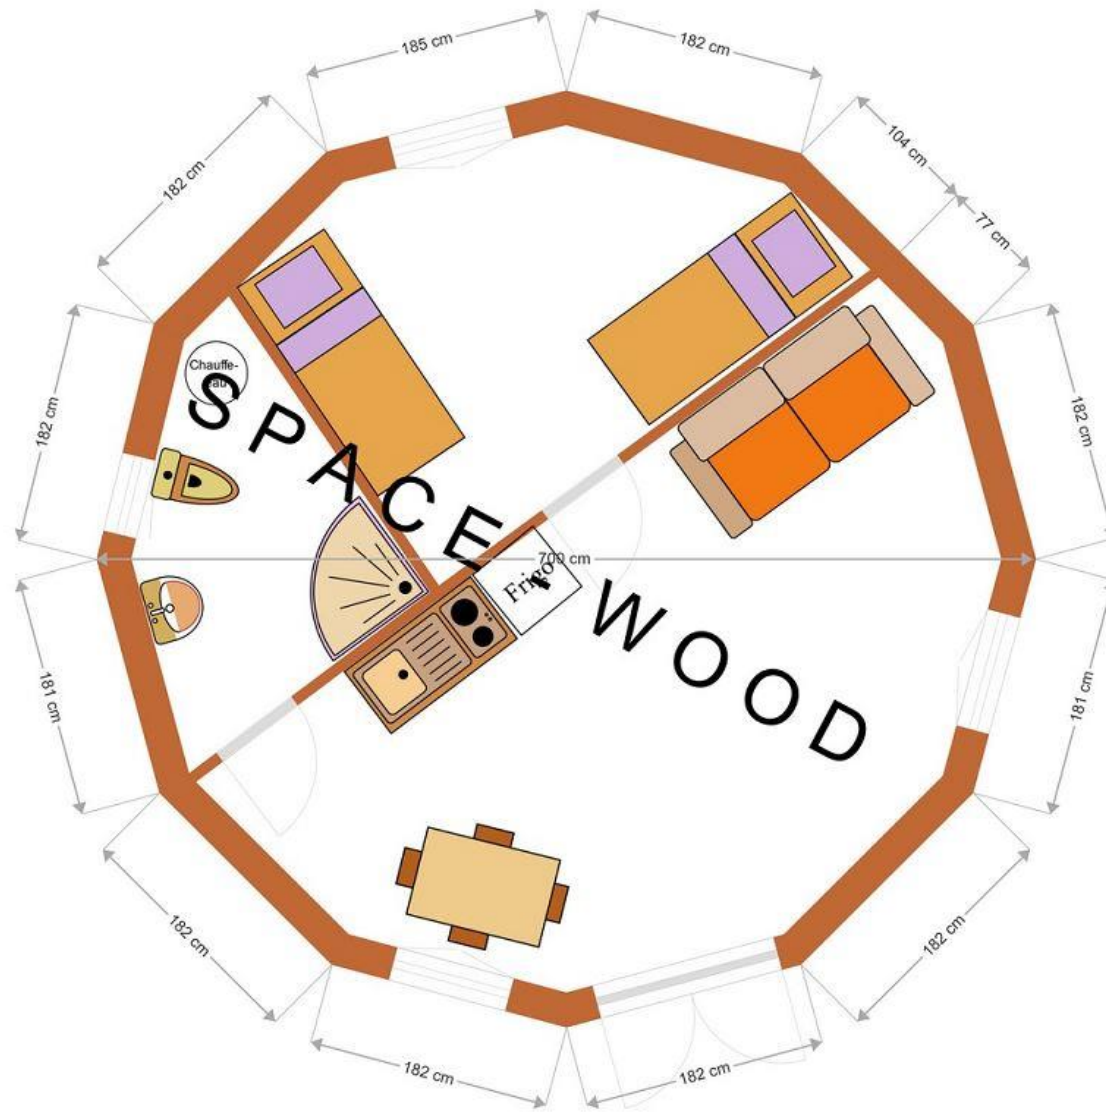

Yourtes kazak habitation plans

YHA7001 diametre 7 m

YHA7002 diametre 7 m extension

YHA7003 diametre 7m

YHA7004 diametre 7 m

YHA7005 diametre 7 m

YHA7006 diametre 7 m

YHA7007 diametre 7 m

YHA7801 diametre 7,80 m

YHA8001 diamètre 8m

YHA8002 diametre 8 m

YHA8003 diametre 8 m

YHA8004 diametre 8 m

YHA8501 diametre 8,50 m

YHA9001 diametre 9 m

avec ou sans mezzanine