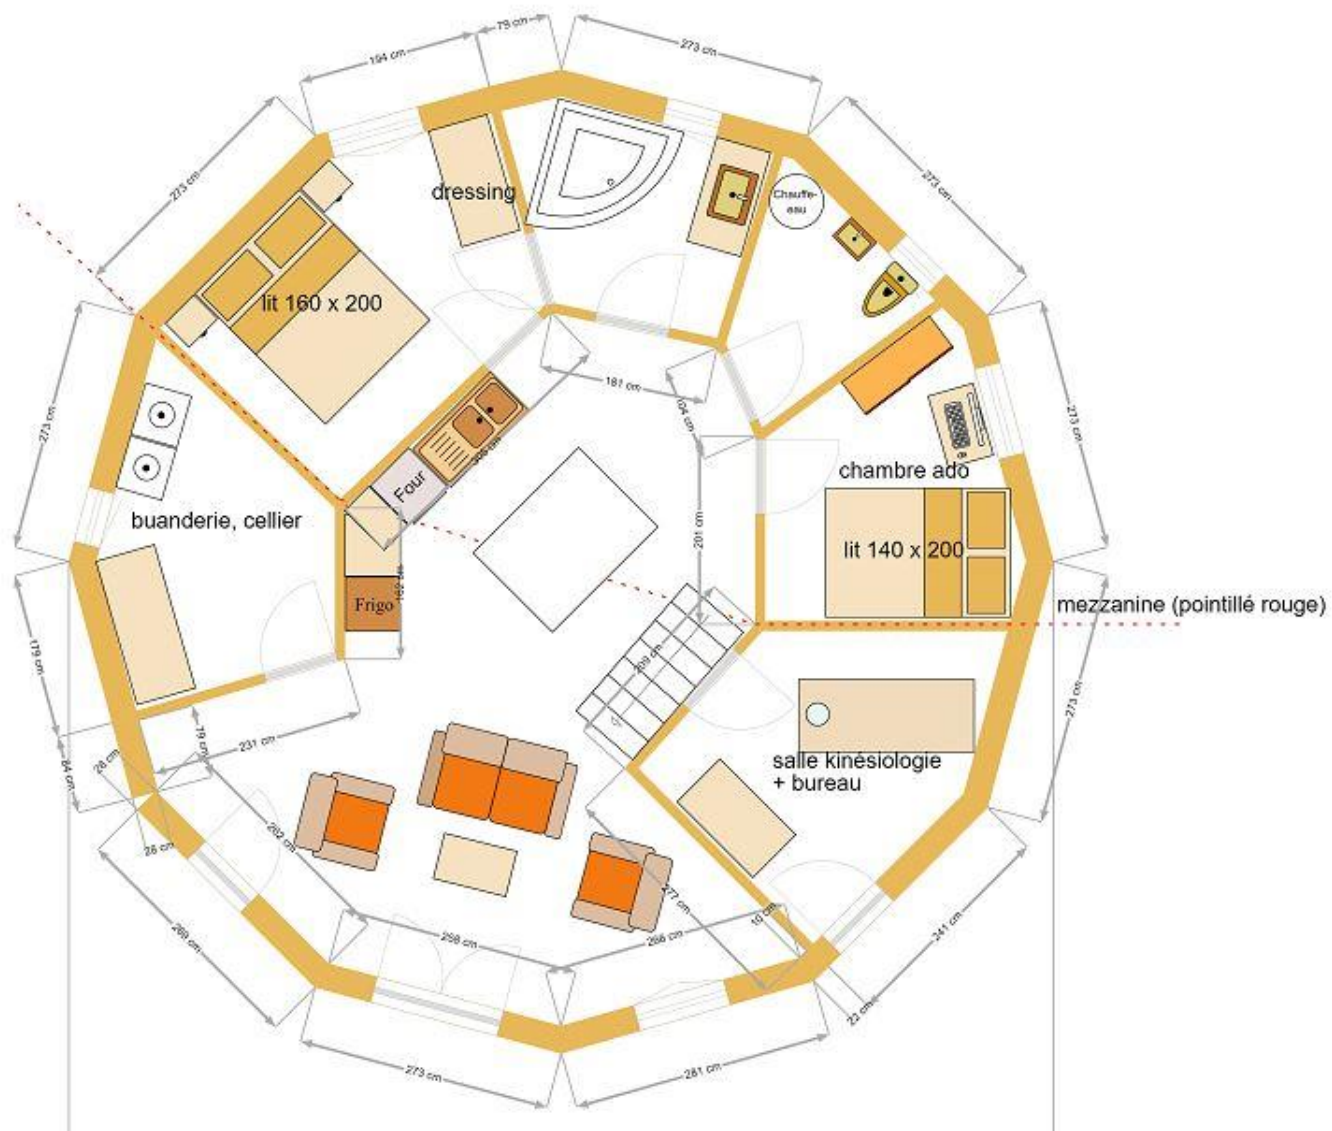

Yourtes kazak habitation plans

YHA7001 diametre 7 m

YHA7002 diametre 7 m extension

YHA7003 diametre 7m

YHA7004 diametre 7 m

YHA7005 diametre 7 m

YHA7006 diametre 7 m

YHA7007 diametre 7 m

YHA7801 diametre 7,80 m

YHA8001 diamètre 8m

YHA8002 diametre 8 m

YHA8003 diametre 8 m

YHA8004 diametre 8 m

YHA8501 diametre 8,50 m

YHA9001 diametre 9 m

avec ou sans mezzanine

YHA9002 diametre 9m

YHA9003 diametre 9 m

YHA9004 diametre 9 m

YHA9005 diametre 9m

YHA9006 diametre 9m

YHA9007 diametre 9 m

YHA9008 diametre 9m

YHA10001 diametre 10m

YHA10002 diametre 10 m mezzanine

YHA10003 diametre 10 m

YHA10004 diametre 10 m

YHA10005 diametre 10 m

YHA10006 diametre 10 m vide

YHAM0001

YHAM0002

YHAM0003