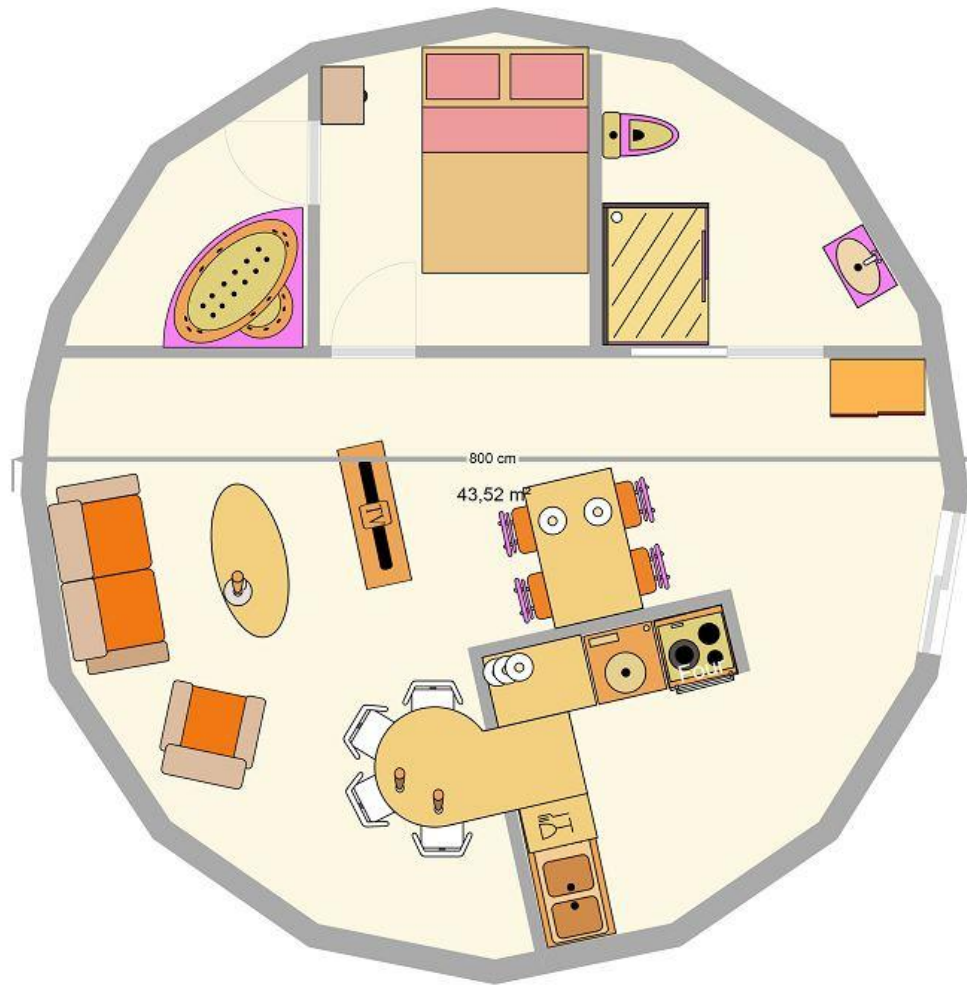

Yourtes kazak habitation plans

YHA7001 diametre 7 m

YHA7002 diametre 7 m extension

YHA7003 diametre 7m

YHA7004 diametre 7 m

YHA7005 diametre 7 m

YHA7006 diametre 7 m

YHA7007 diametre 7 m

YHA7801 diametre 7,80 m

YHA8001 diamètre 8m

YHA8002 diametre 8 m

YHA8003 diametre 8 m

YHA8004 diametre 8 m

YHA8501 diametre 8,50 m

YHA9001 diametre 9 m

avec ou sans mezzanine

YHA9002 diametre 9m

YHA9003 diametre 9 m

YHA9004 diametre 9 m

YHA9005 diametre 9m

YHA9006 diametre 9m

YHA9007 diametre 9 m

YHA9008 diametre 9m

YHA10001 diametre 10m

YHA10002 diametre 10 m mezzanine

YHA10003 diametre 10 m

YHA10004 diametre 10 m

YHA10005 diametre 10 m

YHA10006 diametre 10 m vide

YHAM0001

YHAM0002

YHAM0003