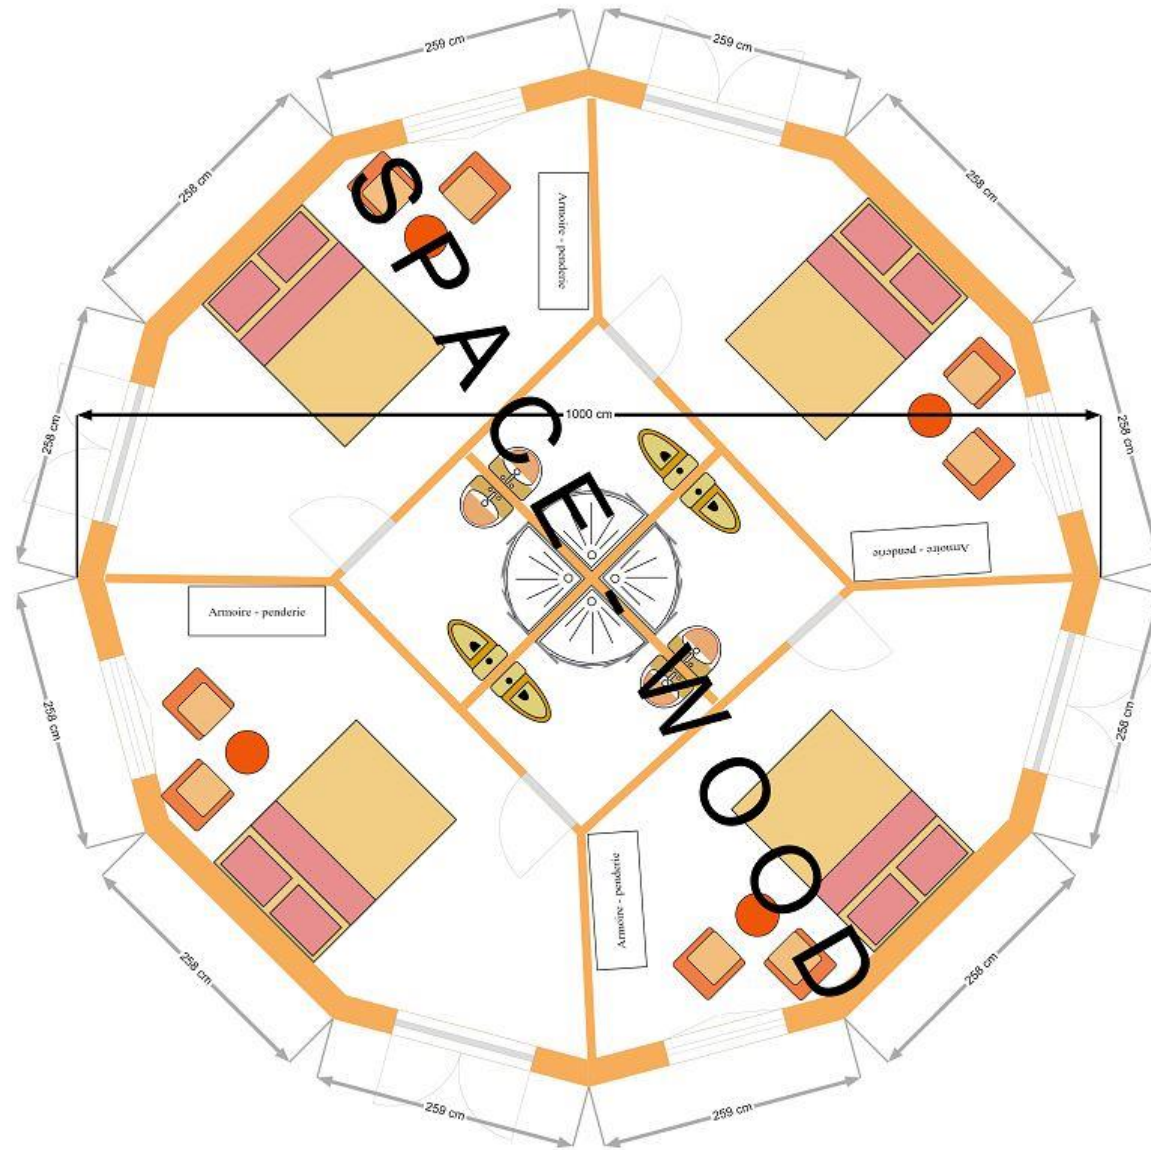

Yourtes kazak habitation plans

YHA7001 diametre 7 m

YHA7002 diametre 7 m extension

YHA7003 diametre 7m

YHA7004 diametre 7 m

YHA7005 diametre 7 m

YHA7006 diametre 7 m

YHA7007 diametre 7 m

YHA7801 diametre 7,80 m

YHA8001 diamètre 8m

YHA8002 diametre 8 m

YHA8003 diametre 8 m

YHA8004 diametre 8 m

YHA8501 diametre 8,50 m

YHA9001 diametre 9 m

avec ou sans mezzanine

YHA9002 diametre 9m

YHA9003 diametre 9 m

YHA9004 diametre 9 m

YHA9005 diametre 9m

YHA9006 diametre 9m

YHA9007 diametre 9 m

YHA9008 diametre 9m

YHA10001 diametre 10m

YHA10002 diametre 10 m mezzanine

YHA10003 diametre 10 m

YHA10004 diametre 10 m

YHA10005 diametre 10 m

YHA10006 diametre 10 m vide

YHAM0001

YHAM0002

YHAM0003