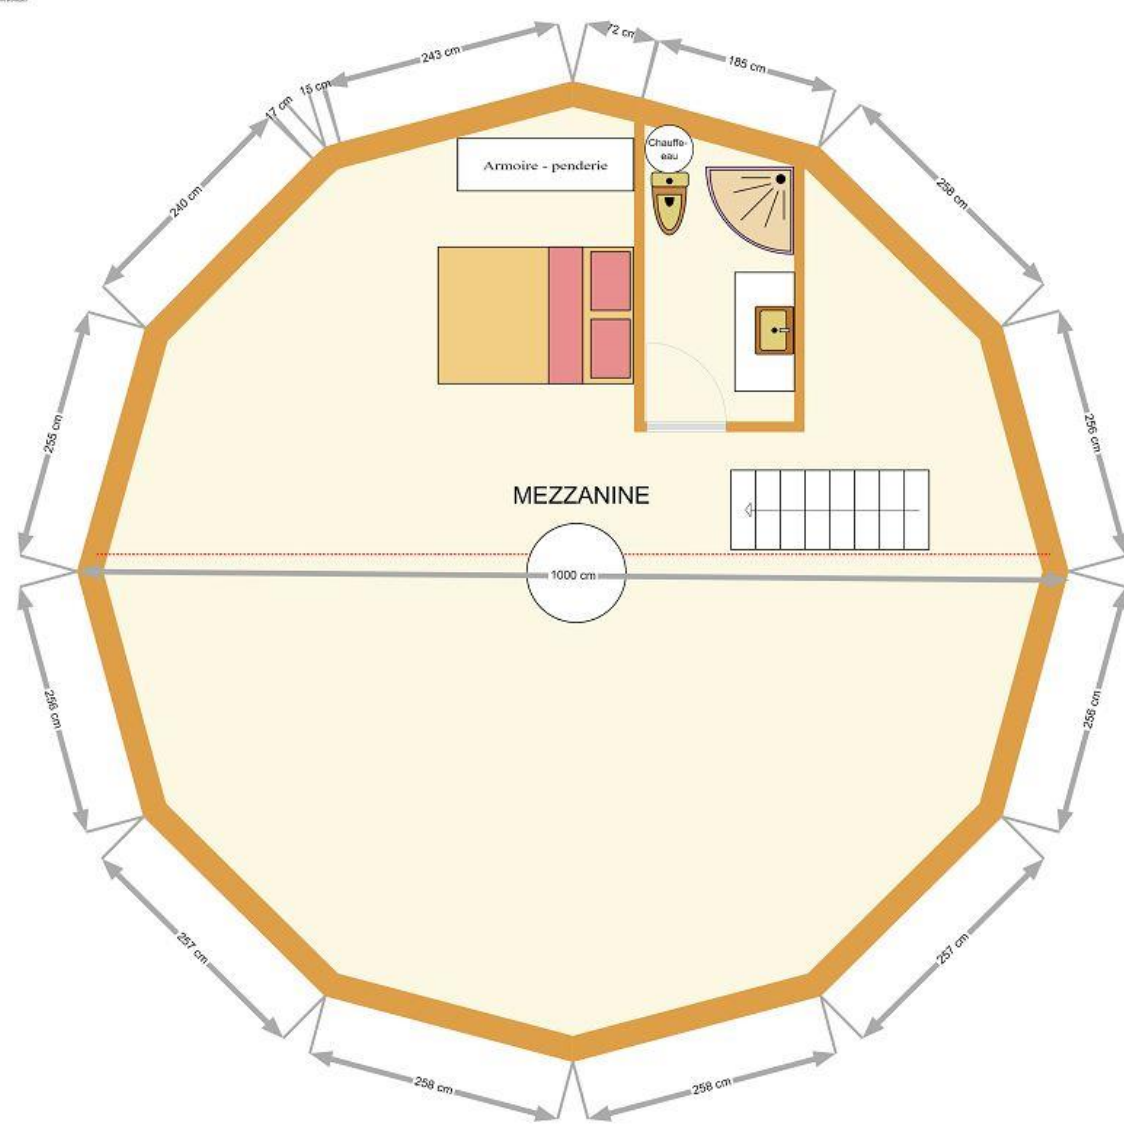

Yourtes kazak habitation plans

YHA7001 diametre 7 m

YHA7002 diametre 7 m extension

YHA7003 diametre 7m

YHA7004 diametre 7 m

YHA7005 diametre 7 m

YHA7006 diametre 7 m

YHA7007 diametre 7 m

YHA7801 diametre 7,80 m

YHA8001 diamètre 8m

YHA8002 diametre 8 m

YHA8003 diametre 8 m

YHA8004 diametre 8 m

YHA8501 diametre 8,50 m

YHA9001 diametre 9 m

avec ou sans mezzanine

YHA9002 diametre 9m

YHA9003 diametre 9 m

YHA9004 diametre 9 m

YHA9005 diametre 9m

YHA9006 diametre 9m

YHA9007 diametre 9 m

YHA9008 diametre 9m

YHA10001 diametre 10m

YHA10002 diametre 10 m mezzanine

YHA10003 diametre 10 m

YHA10004 diametre 10 m

YHA10005 diametre 10 m

YHA10006 diametre 10 m vide

YHAM0001

YHAM0002

YHAM0003