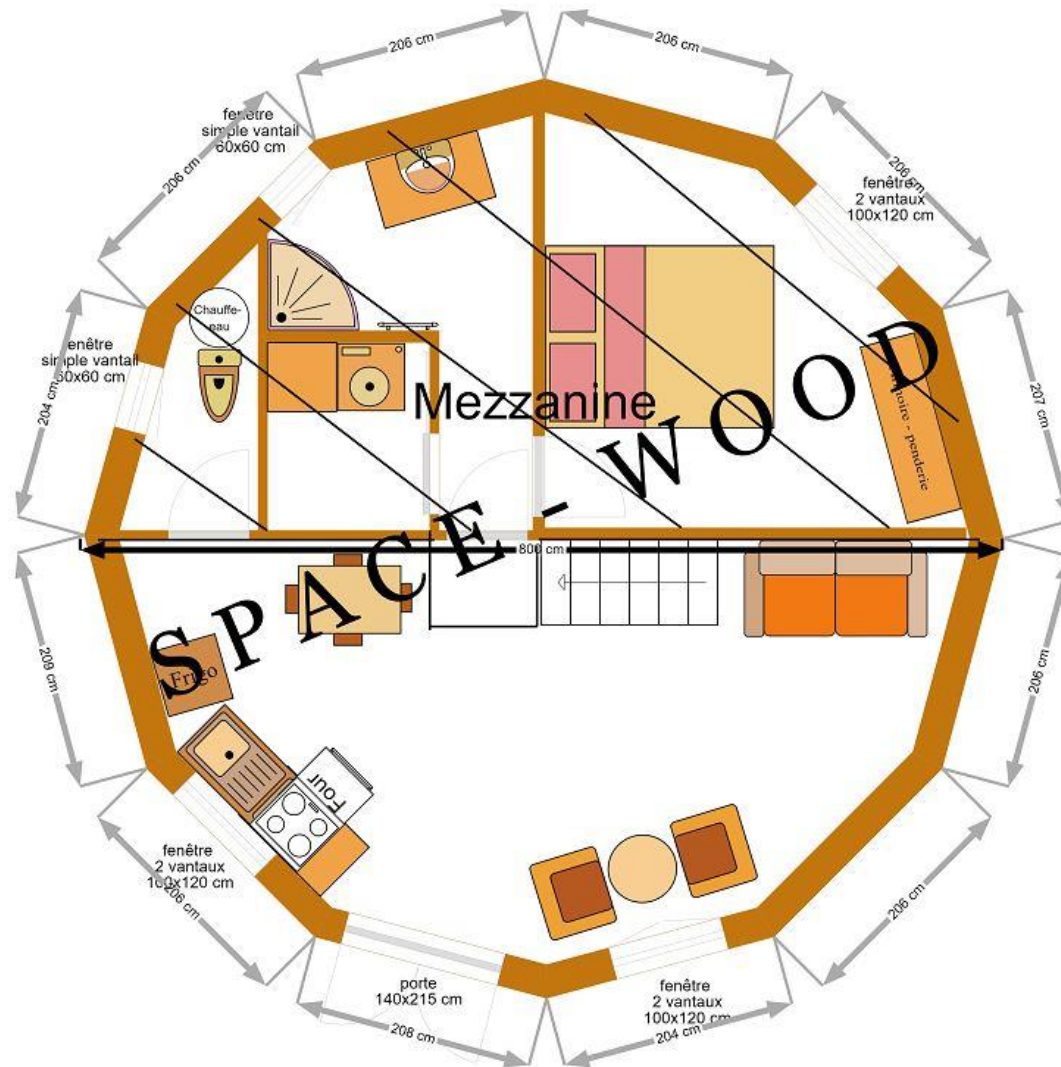

Yourtes kazak habitation plans

YHA7001 diametre 7 m

YHA7002 diametre 7 m extension

YHA7003 diametre 7m

YHA7004 diametre 7 m

YHA7005 diametre 7 m

YHA7006 diametre 7 m

YHA7007 diametre 7 m

YHA7801 diametre 7,80 m

YHA8001 diamètre 8m

YHA8002 diametre 8 m

YHA8003 diametre 8 m

YHA8004 diametre 8 m

YHA8501 diametre 8,50 m

YHA9001 diametre 9 m

avec ou sans mezzanine