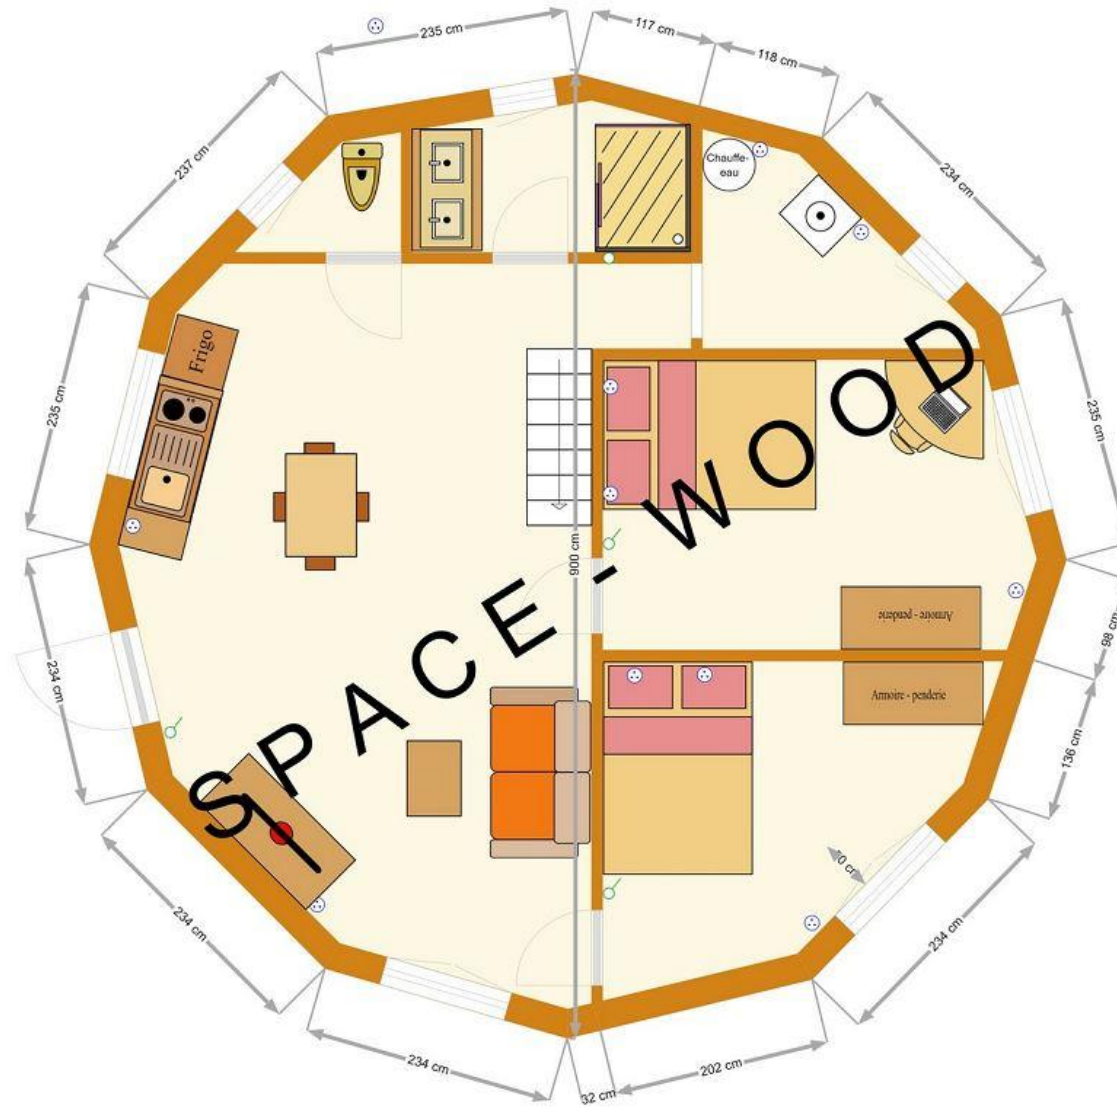

YHA9005 diametre 9m

YHA9006 diametre 9m