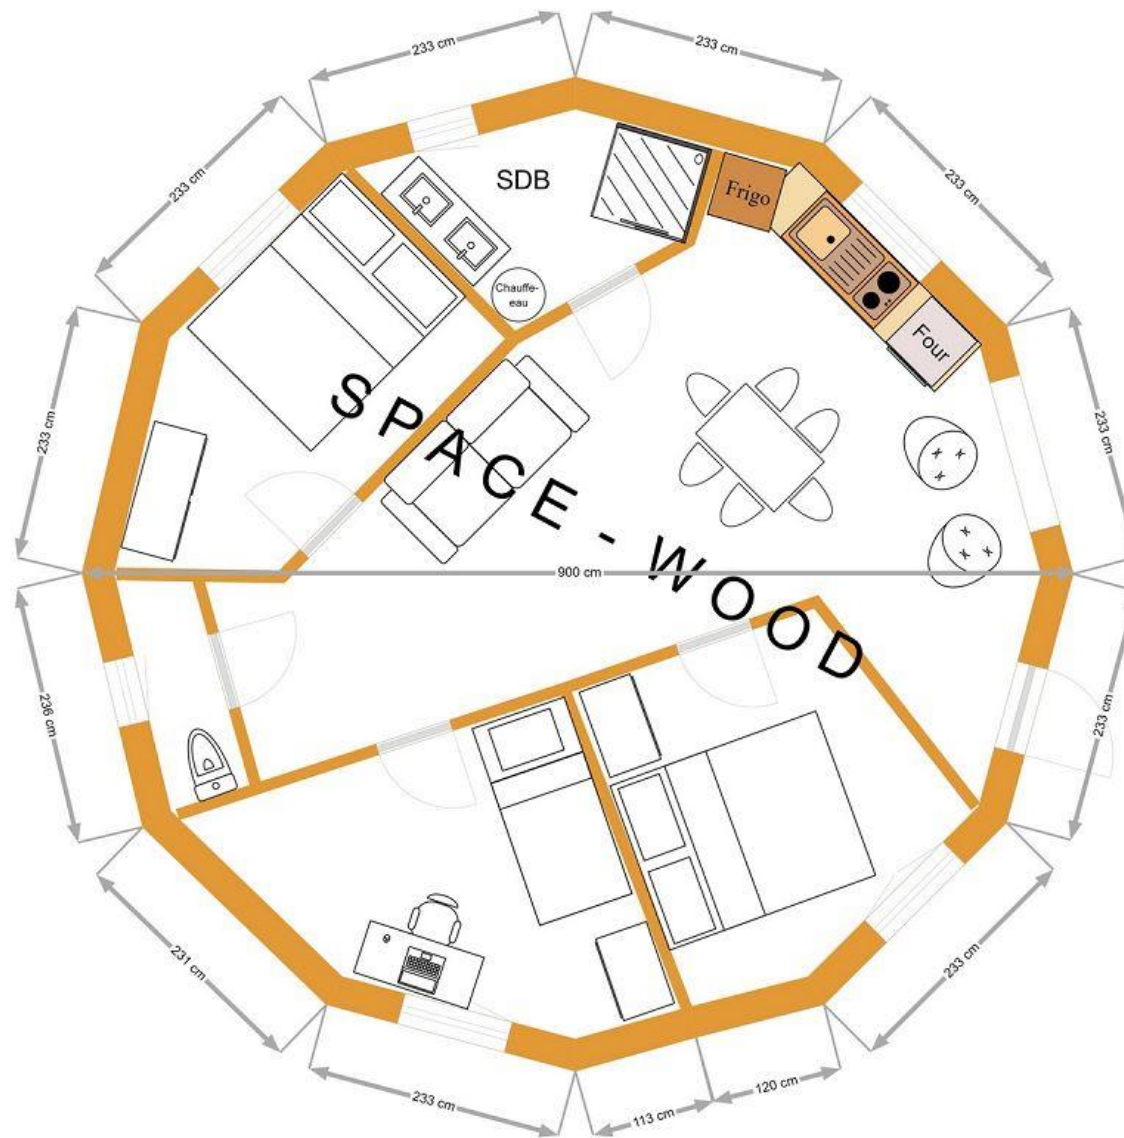

YHA9004 diametre 9 m

YHA9005 diametre 9m