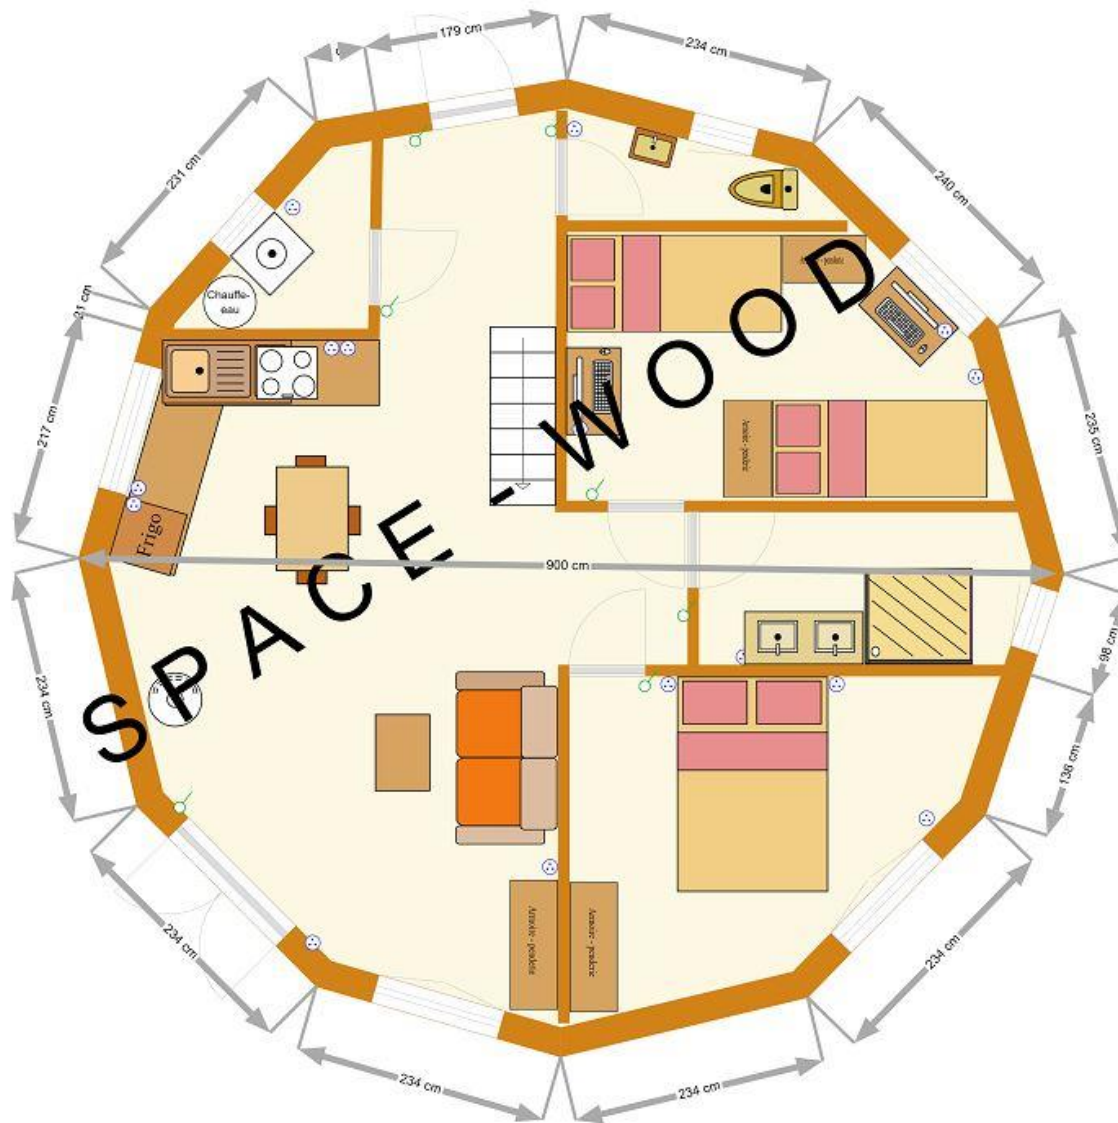

Yourtes kazak habitation plans

YHA7001 diametre 7 m

YHA7002 diametre 7 m extension

YHA7003 diametre 7m

YHA7004 diametre 7 m

YHA7005 diametre 7 m

YHA7006 diametre 7 m

YHA7007 diametre 7 m

YHA7801 diametre 7,80 m

YHA8001 diamètre 8m

YHA8002 diametre 8 m

YHA8003 diametre 8 m

YHA8004 diametre 8 m

YHA8501 diametre 8,50 m

YHA9001 diametre 9 m

avec ou sans mezzanine