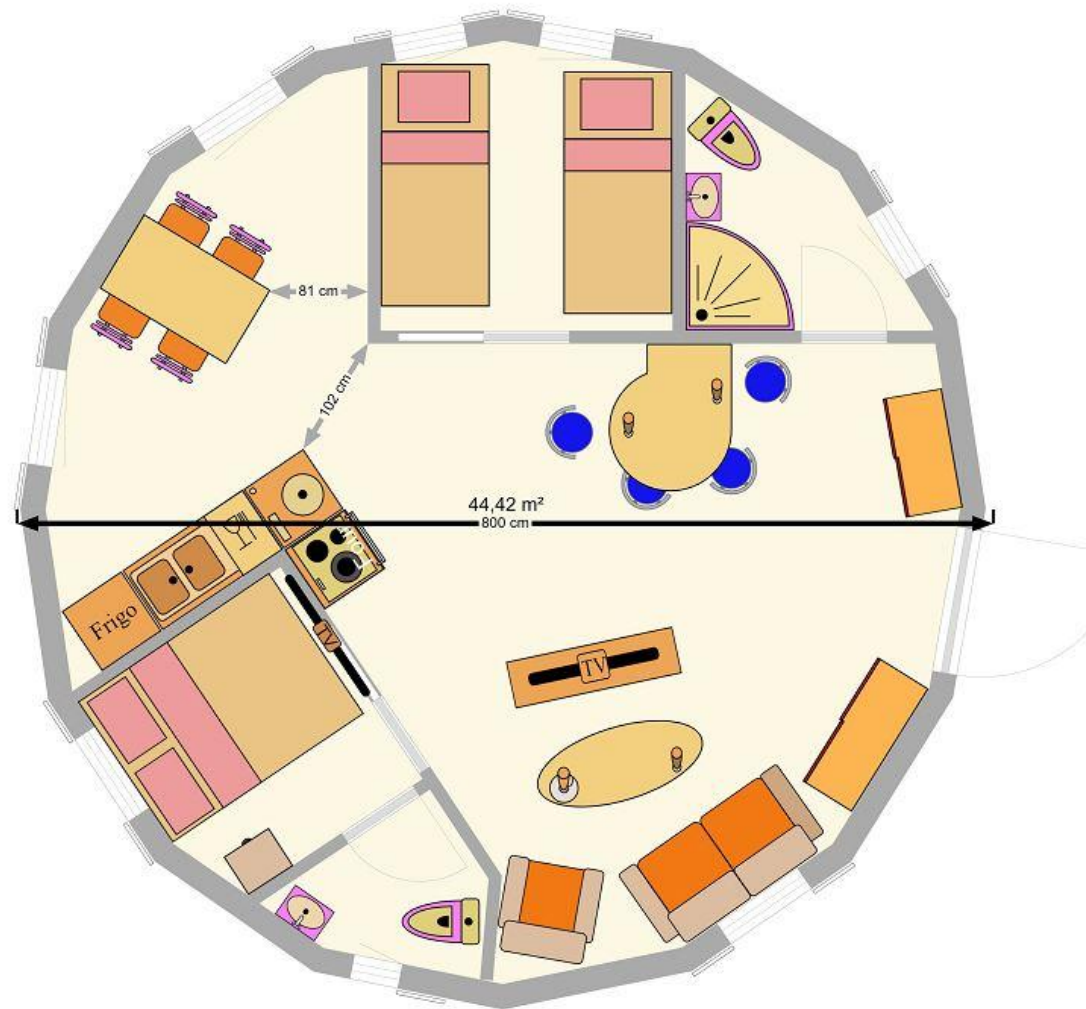

Yourtes kazak habitation plans

YHA7001 diametre 7 m

YHA7002 diametre 7 m extension

YHA7003 diametre 7m

YHA7004 diametre 7 m

YHA7005 diametre 7 m

YHA7006 diametre 7 m

YHA7007 diametre 7 m

YHA7801 diametre 7,80 m

YHA8001 diamètre 8m

YHA8002 diametre 8 m

YHA8003 diametre 8 m

YHA8004 diametre 8 m

YHA8501 diametre 8,50 m

YHA9001 diametre 9 m

avec ou sans mezzanine

YHA10002 diametre 10 m mezzanine

YHA10003 diametre 10 m

YHA10004 diametre 10 m

YHA10005 diametre 10 m

YHA10006 diametre 10 m vide

YHAM0001

YHAM0002

YHAM0003