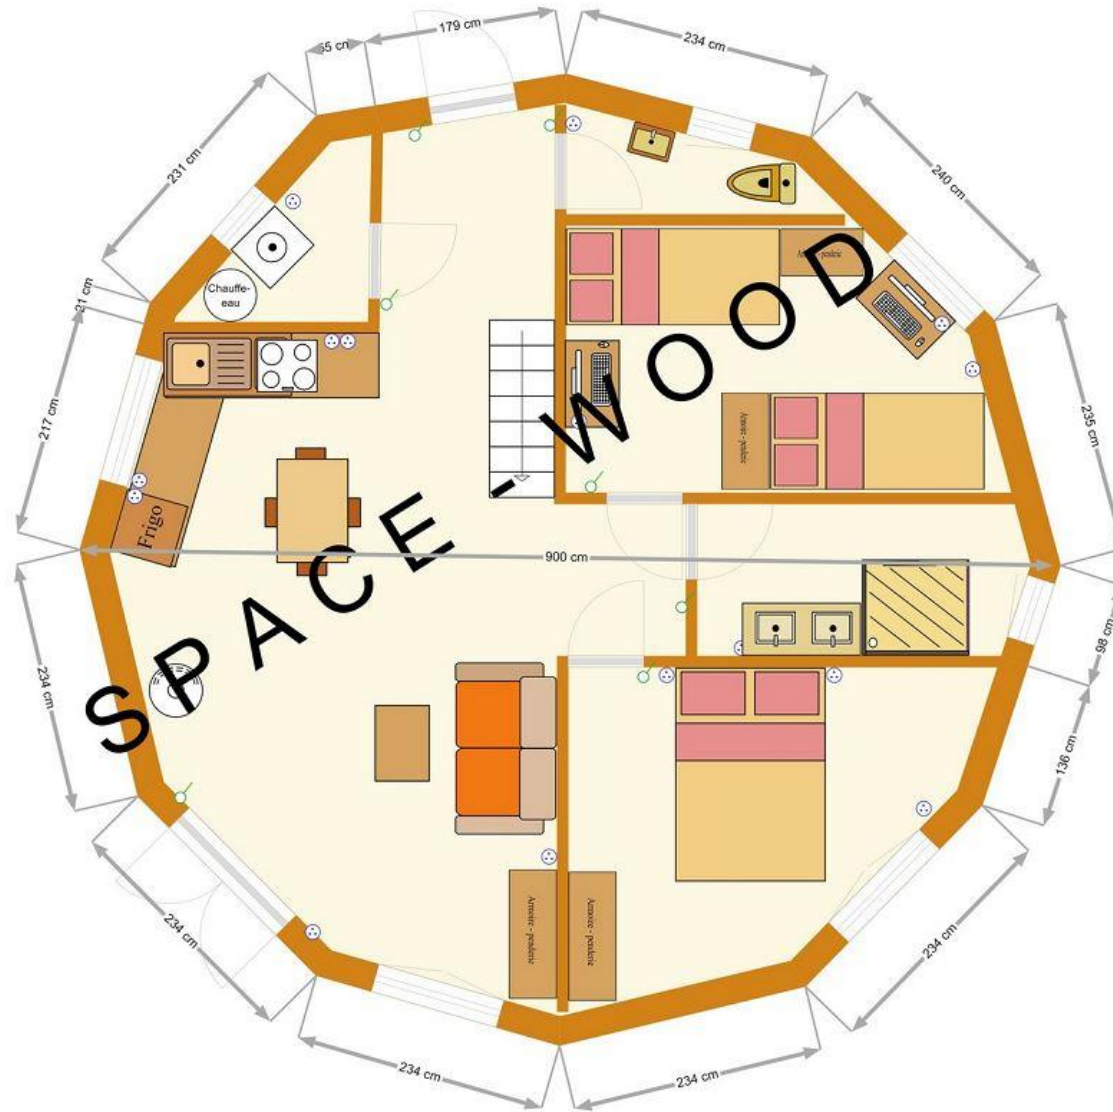

Yourtes kazak habitation plans

YHA7001 diametre 7 m

YHA7002 diametre 7 m extension

YHA7003 diametre 7m

YHA7004 diametre 7 m

YHA7005 diametre 7 m

YHA7006 diametre 7 m

YHA7007 diametre 7 m

YHA7801 diametre 7,80 m

YHA8001 diamètre 8m

YHA8002 diametre 8 m

YHA8003 diametre 8 m

YHA8004 diametre 8 m

YHA8501 diametre 8,50 m

YHA9001 diametre 9 m

avec ou sans mezzanine

YHA9002 diametre 9m

YHA9003 diametre 9 m

YHA9004 diametre 9 m

YHA9005 diametre 9m

YHA9006 diametre 9m

YHA9007 diametre 9 m

YHA9008 diametre 9m

YHA10001 diametre 10m

YHA10002 diametre 10 m mezzanine

YHA10003 diametre 10 m

YHA10004 diametre 10 m

YHA10005 diametre 10 m

YHA10006 diametre 10 m vide

YHAM0001

YHAM0002

YHAM0003