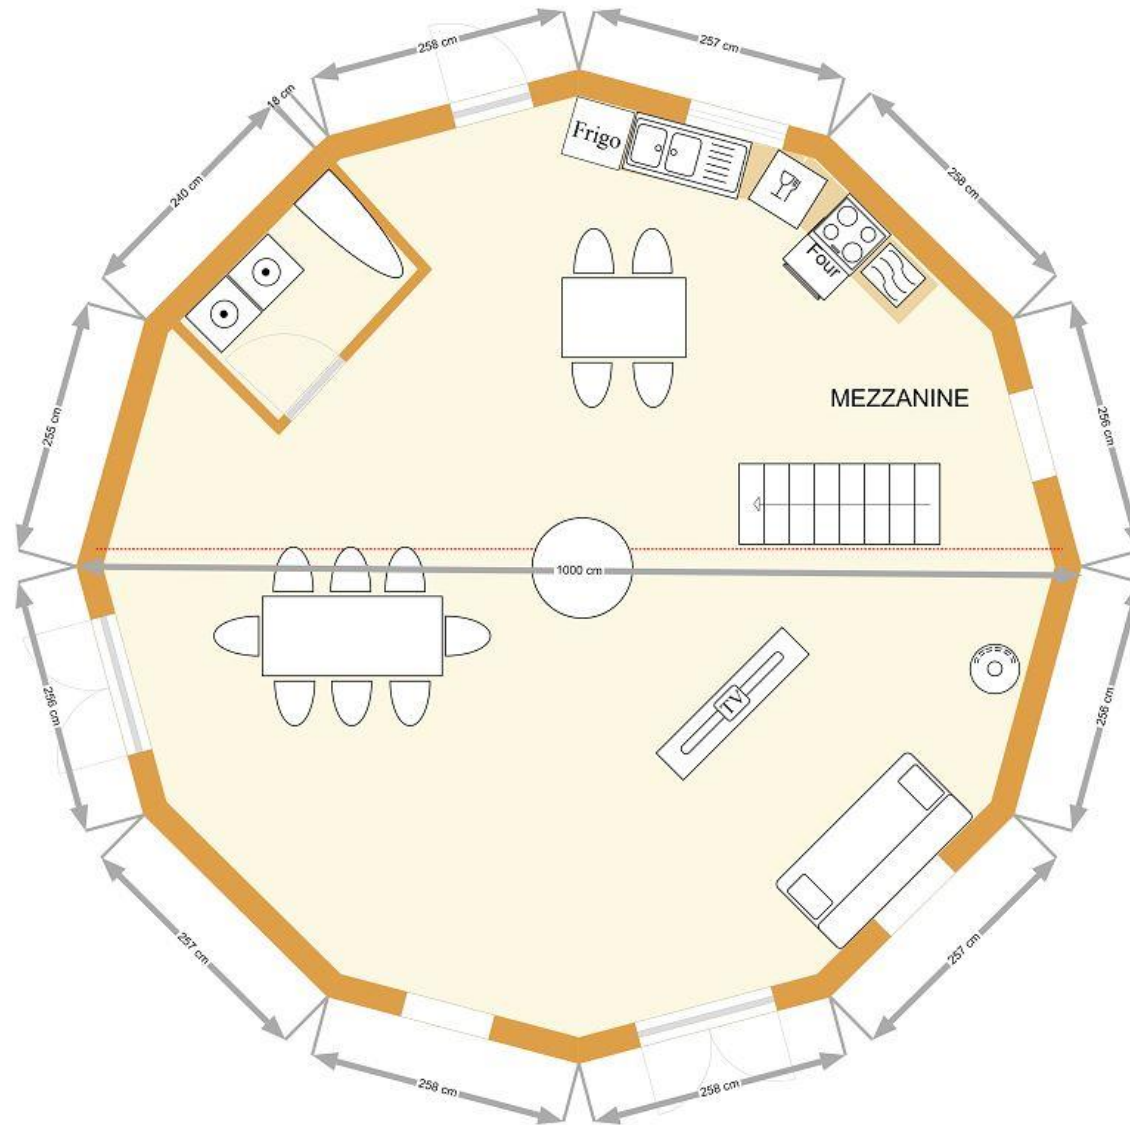

Yourtes kazak habitation plans

YHA7001 diametre 7 m

YHA7002 diametre 7 m extension

YHA7003 diametre 7m

YHA7004 diametre 7 m

YHA7005 diametre 7 m

YHA7006 diametre 7 m

YHA7007 diametre 7 m

YHA7801 diametre 7,80 m

YHA8001 diamètre 8m

YHA8002 diametre 8 m

YHA8003 diametre 8 m

YHA8004 diametre 8 m

YHA8501 diametre 8,50 m

YHA9001 diametre 9 m

avec ou sans mezzanine

YHA9002 diametre 9m

YHA9003 diametre 9 m

YHA9004 diametre 9 m

YHA9005 diametre 9m

YHA9006 diametre 9m

YHA9007 diametre 9 m

YHA9008 diametre 9m

YHA10001 diametre 10m

YHA10002 diametre 10 m mezzanine

YHA10003 diametre 10 m

YHA10004 diametre 10 m

YHA10005 diametre 10 m

YHA10006 diametre 10 m vide

YHAM0001

YHAM0002

YHAM0003