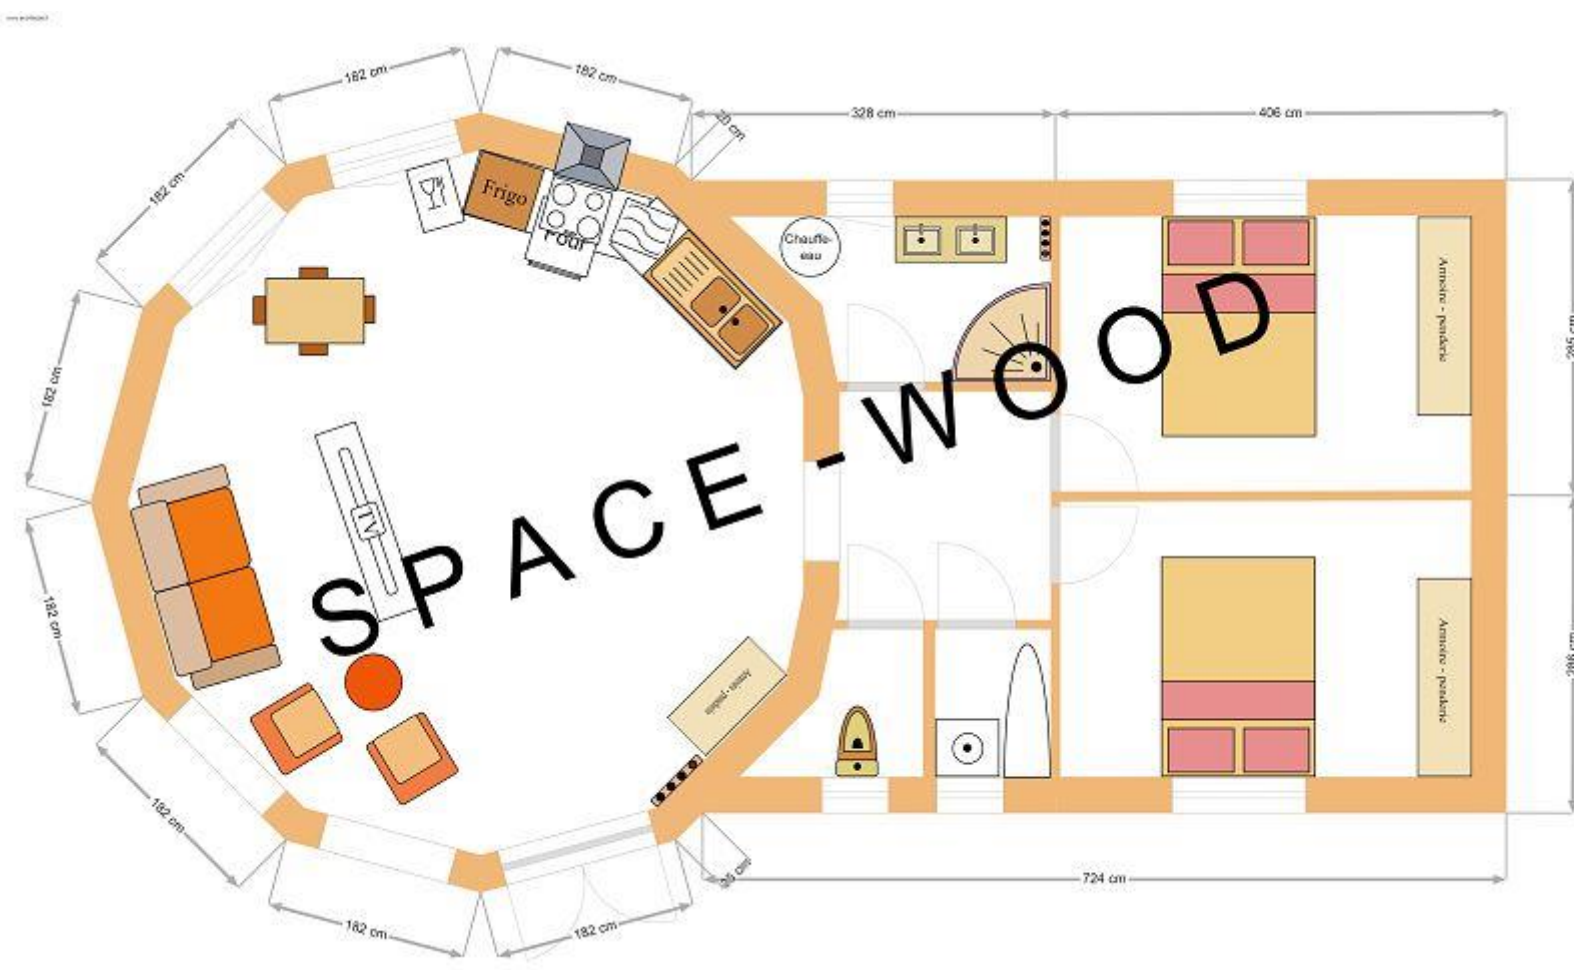

Yourtes kazak habitation plans

YHA7001 diametre 7 m

YHA7002 diametre 7 m extension

YHA7003 diametre 7m

YHA7004 diametre 7 m

YHA7005 diametre 7 m

YHA7006 diametre 7 m

YHA7007 diametre 7 m

YHA7801 diametre 7,80 m

YHA8001 diamètre 8m

YHA8002 diametre 8 m

YHA8003 diametre 8 m

YHA8004 diametre 8 m

YHA8501 diametre 8,50 m

YHA9001 diametre 9 m

avec ou sans mezzanine