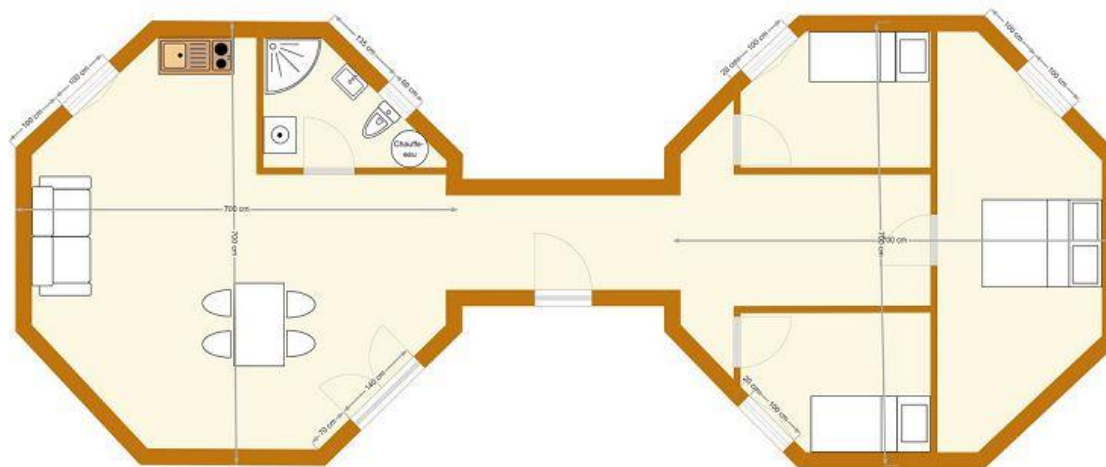

Yourtes kazak habitation plans

YHA7001 diametre 7 m

YHA7002 diametre 7 m extension

YHA7003 diametre 7m

YHA7004 diametre 7 m

YHA7005 diametre 7 m

YHA7006 diametre 7 m

YHA7007 diametre 7 m

YHA7801 diametre 7,80 m

YHA8001 diamètre 8m

YHA8002 diametre 8 m

YHA8003 diametre 8 m

YHA8004 diametre 8 m

YHA8501 diametre 8,50 m

YHA9001 diametre 9 m

avec ou sans mezzanine

YHA10002 diametre 10 m mezzanine

YHA10003 diametre 10 m

YHA10004 diametre 10 m

YHA10005 diametre 10 m

YHA10006 diametre 10 m vide

YHAM0001

YHAM0002

YHAM0003