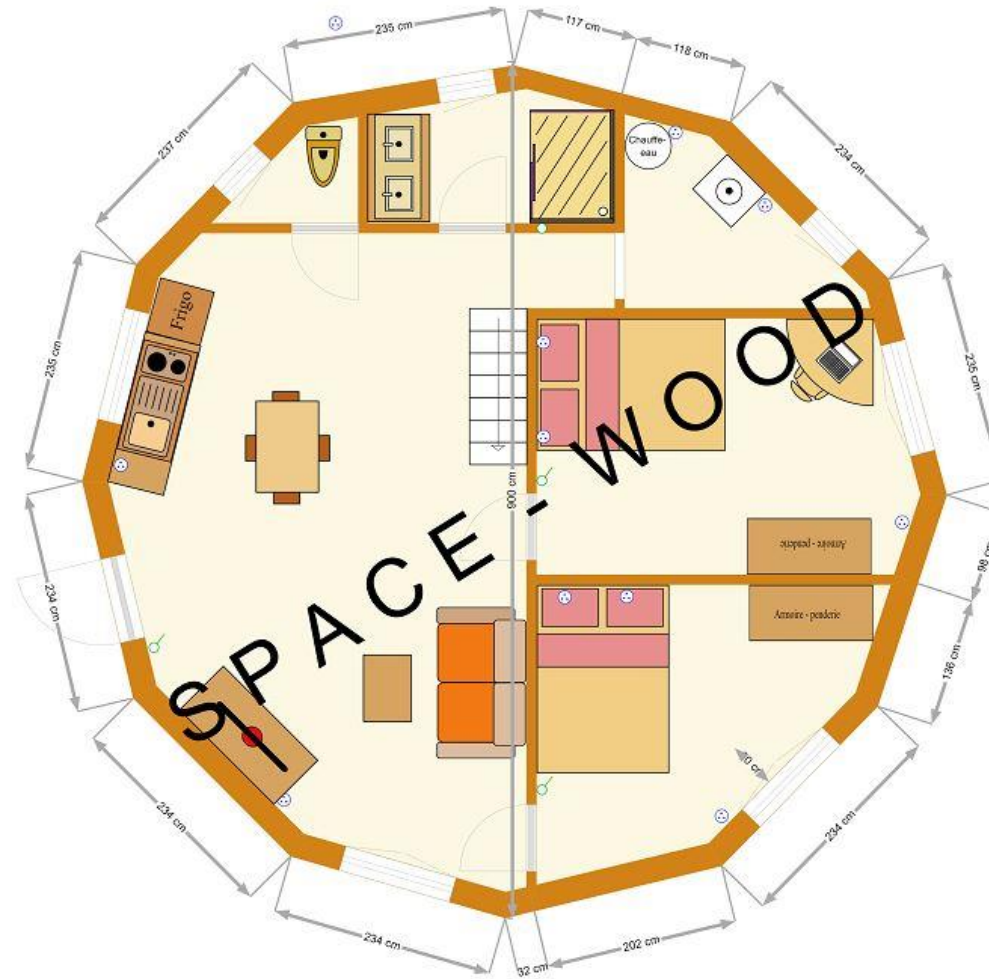

Yourtes kazak habitation plans

YHA7001 diametre 7 m

YHA7002 diametre 7 m extension

YHA7003 diametre 7m

YHA7004 diametre 7 m

YHA7005 diametre 7 m

YHA7006 diametre 7 m

YHA7007 diametre 7 m

YHA7801 diametre 7,80 m

YHA8001 diamètre 8m

YHA8002 diametre 8 m

YHA8003 diametre 8 m

YHA8004 diametre 8 m

YHA8501 diametre 8,50 m

YHA9001 diametre 9 m

avec ou sans mezzanine