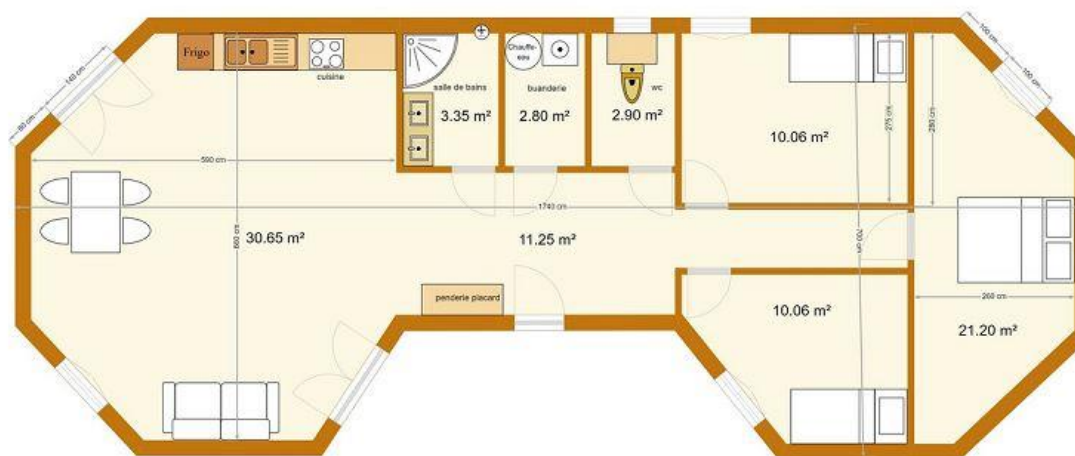

Yourtes kazak habitation plans

YHA7001 diametre 7 m

YHA7002 diametre 7 m extension

YHA7003 diametre 7m

YHA7004 diametre 7 m

YHA7005 diametre 7 m

YHA7006 diametre 7 m

YHA7007 diametre 7 m

YHA7801 diametre 7,80 m

YHA8001 diamètre 8m

YHA8002 diametre 8 m

YHA8003 diametre 8 m

YHA8004 diametre 8 m

YHA8501 diametre 8,50 m

YHA9001 diametre 9 m

avec ou sans mezzanine

YHA10002 diametre 10 m mezzanine

YHA10003 diametre 10 m

YHA10004 diametre 10 m

YHA10005 diametre 10 m

YHA10006 diametre 10 m vide

YHAM0001

YHAM0002

YHAM0003