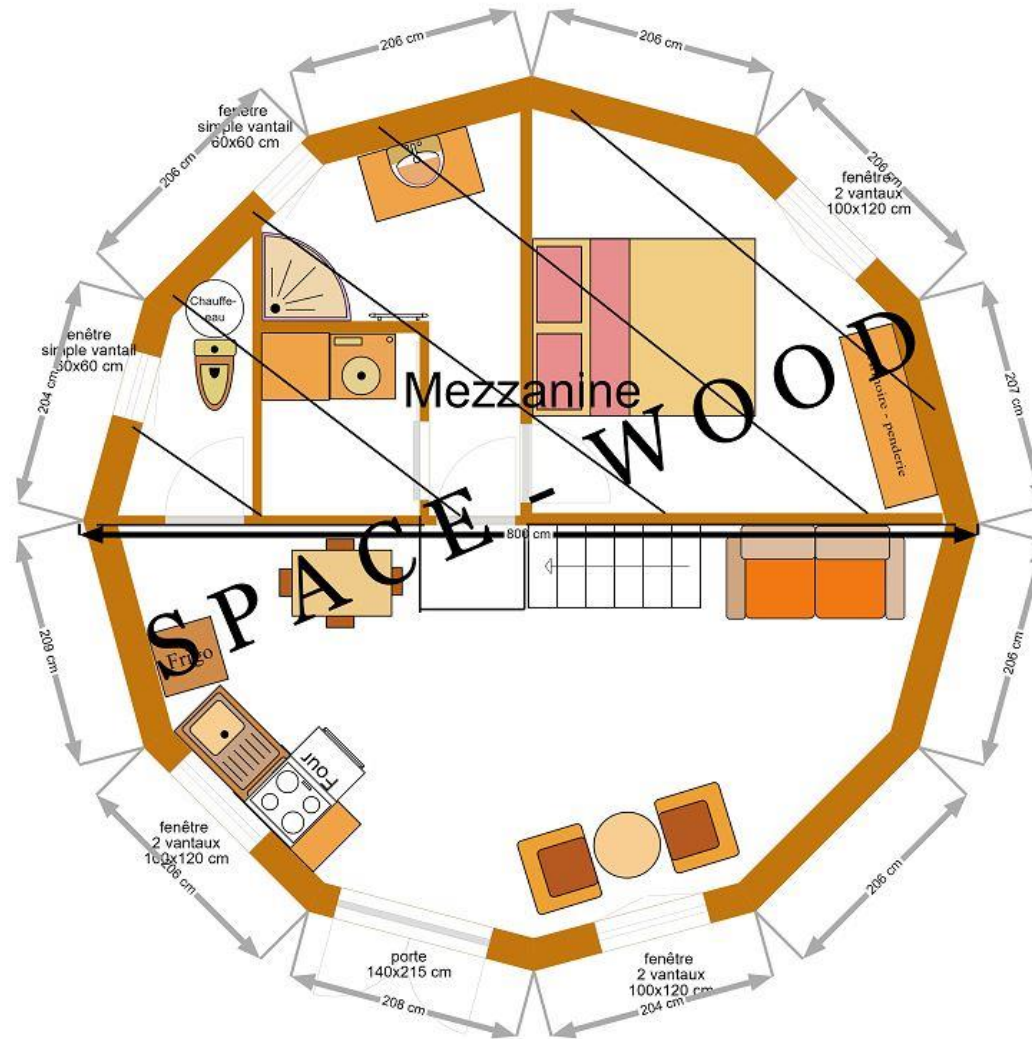

Yourtes kazak habitation plans

YHA7001 diametre 7 m

YHA7002 diametre 7 m extension

YHA7003 diametre 7m

YHA7004 diametre 7 m

YHA7005 diametre 7 m

YHA7006 diametre 7 m

YHA7007 diametre 7 m

YHA7801 diametre 7,80 m

YHA8001 diamètre 8m

YHA8002 diametre 8 m

YHA8003 diametre 8 m

YHA8004 diametre 8 m

YHA8501 diametre 8,50 m

YHA9001 diametre 9 m

avec ou sans mezzanine