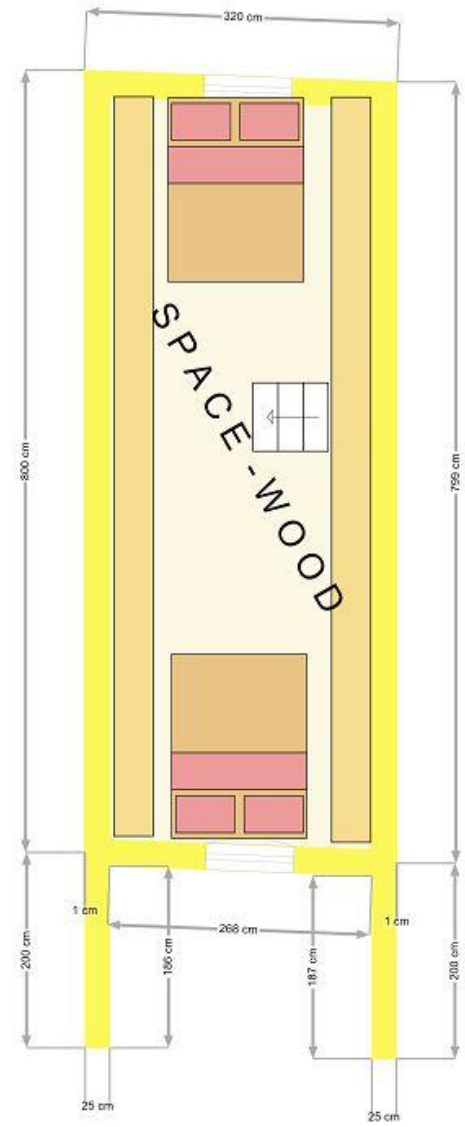

Tipis Cherokee habitation plans

TPHA5001 500 X 800

TPHA6001 600 X 800

TPHA6002 600 X 800

TPHA6401 640 X 800 + 200

TPHA9001 900 X 1500