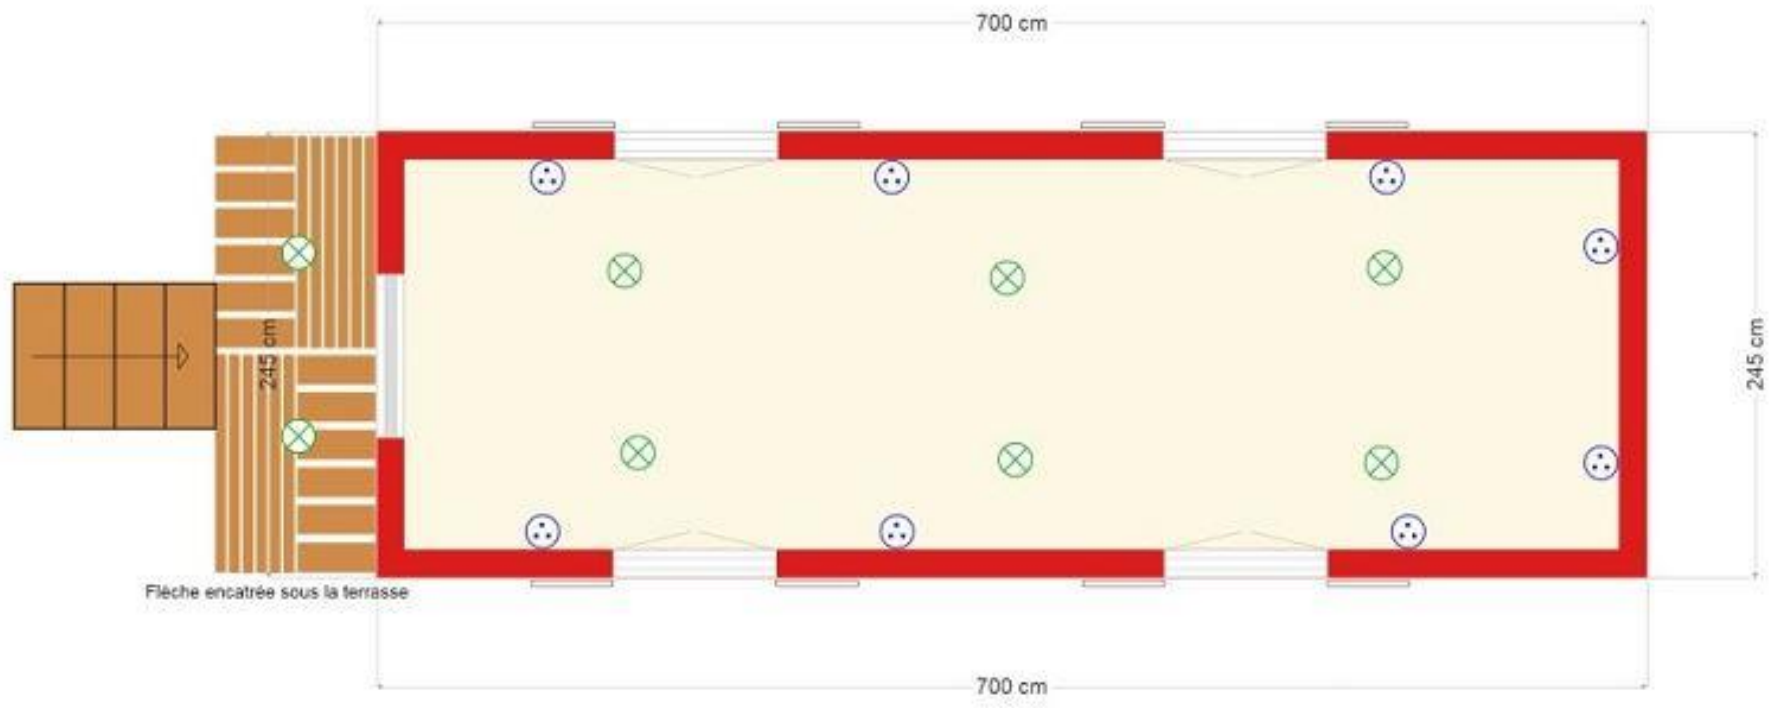

# Roulottes Floresse vides - plans

**RV5001A 500 X 245**

**RV5001B 500 X 280**

**RV5001F11 500 X 245**

**RV5002A 500 X 245**

**RV5003A 500 X 245**

**RV6001A 600 X 245**

**RV6001B 600 X 280**

**RV6001C 600 X 300**

**RV7001A 700 X 245**

**RV7001B 700 X 245**

**RV7001C 700 X 300**

**RV8001C 800 X 300**