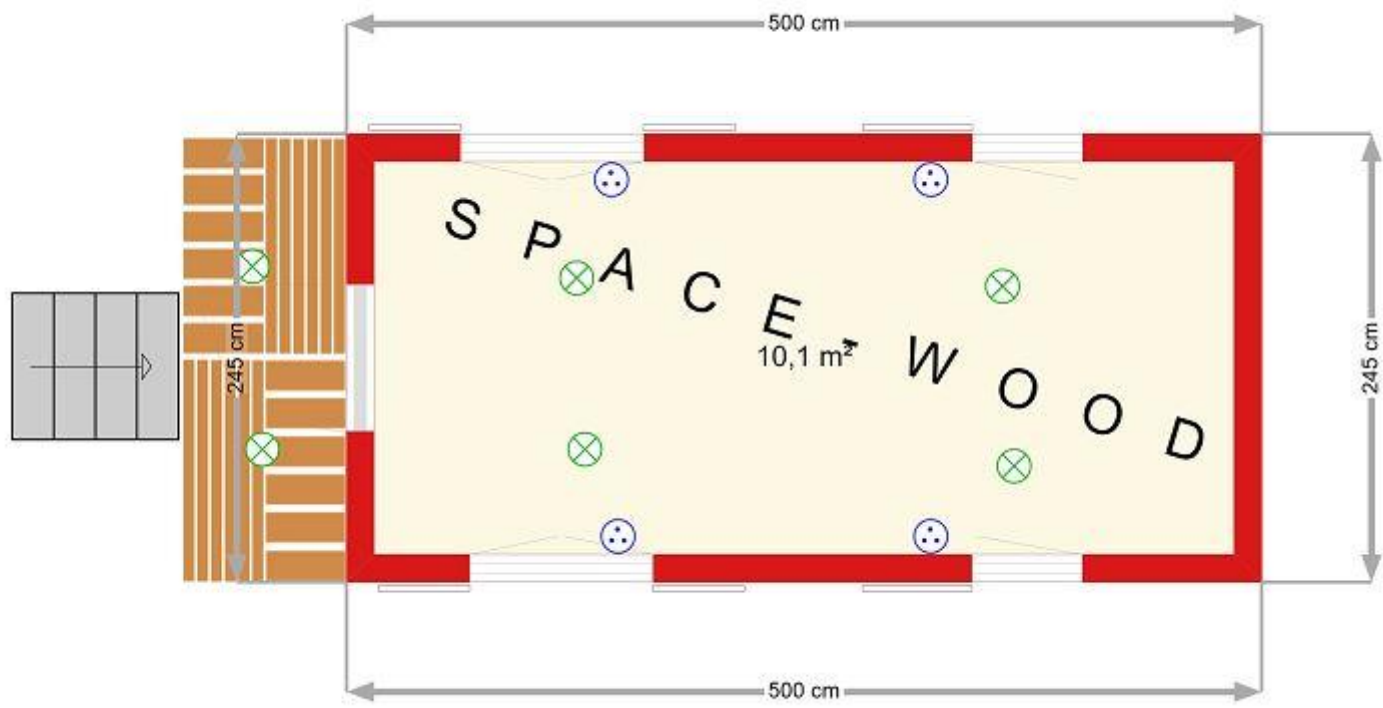

# Roulottes Floresse vides - plans

**RV5001A 500 X 245**

**RV5001B 500 X 280**

**RV5001F11 500 X 245**

**RV5002A 500 X 245**

**RV5003A 500 X 245**

**RV6001A 600 X 245**

**RV6001B 600 X 280**

**RV6001C 600 X 300**

**RV7001A 700 X 245**

**RV7001B 700 X 245**

**RV7001C 700 X 300**

**RV8001C 800 X 300**