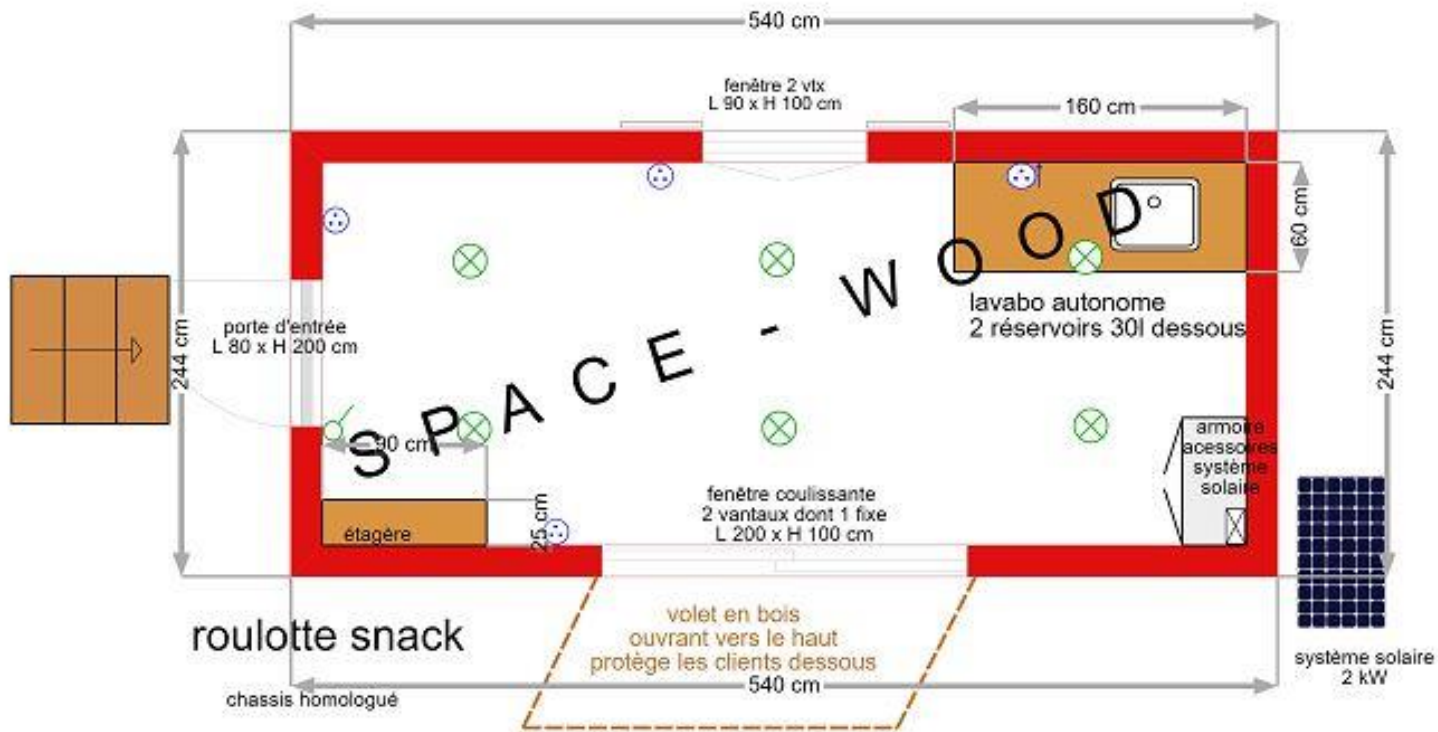

Roulottes Floresse Snack-bar

Plans

RSN4001A 400 x 245

RSN5001A 500 x 245

- ⊗ éclairage
- ⊠ tableau alimentation
- ⚡ interrupteur double
- ↔ interrupteur va et vient

RSN5002A 500 x 245

RSN5401A 540 x 245

RSN6001A 600 x 245