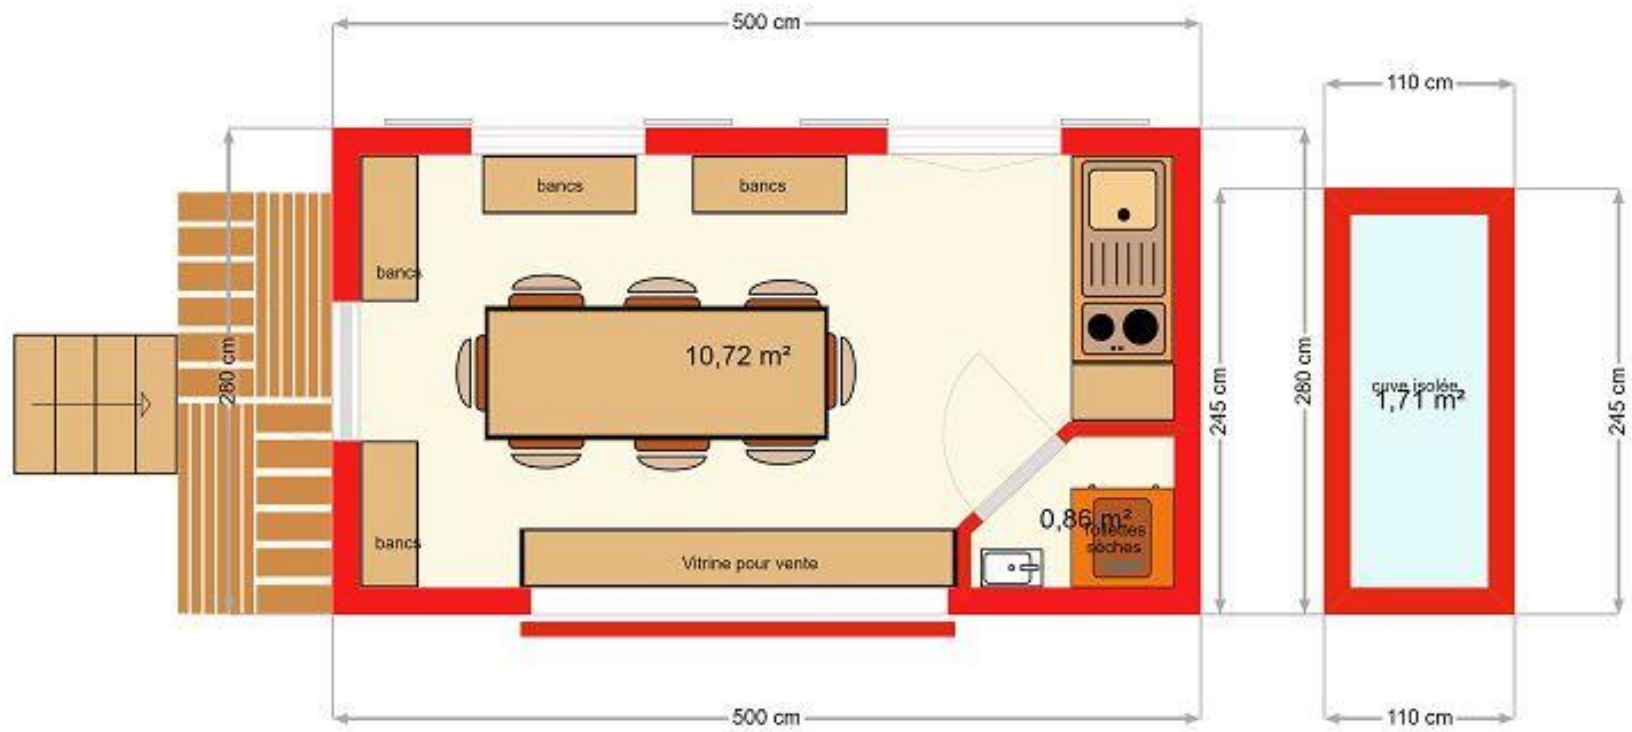

Roulottes Floresse Snack-bar

Plans

RSN4001A 400 x 245

RSN5001A 500 x 245

- ⊗ éclairage
- ⊠ tableau alimentation
- ⚡ interrupteur double
- ↔ interrupteur va et vient

RSN5002A 500 x 245

RSN5401A 540 x 245

RSN6001A 600 x 245