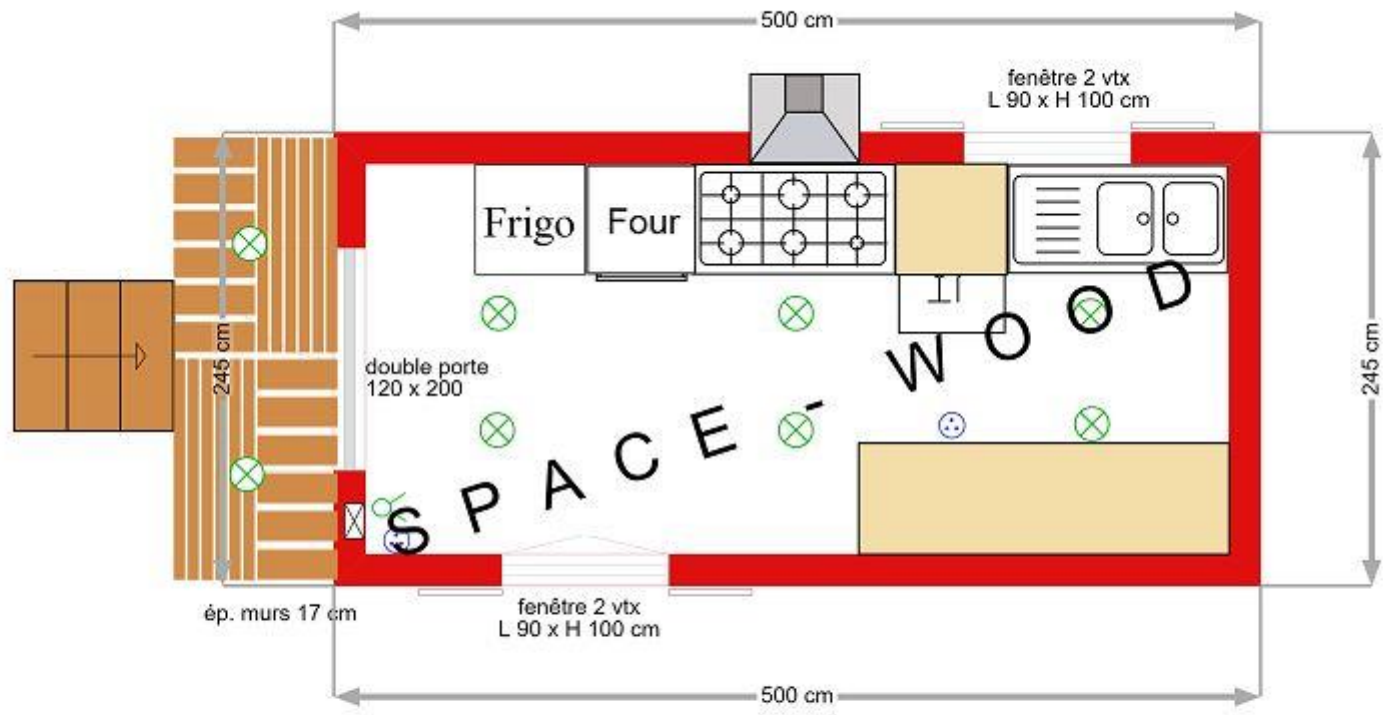

Roulottes Floresse Snack-bar

Plans

RSN4001A 400 x 245

RSN5001A 500 x 245

- ⊗ éclairage
- ⊠ tableau alimentation
- ⚡ interrupteur double
- ↔ interrupteur va et vient

RSN5002A 500 x 245

RSN5401A 540 x 245

RSN6001A 600 x 245