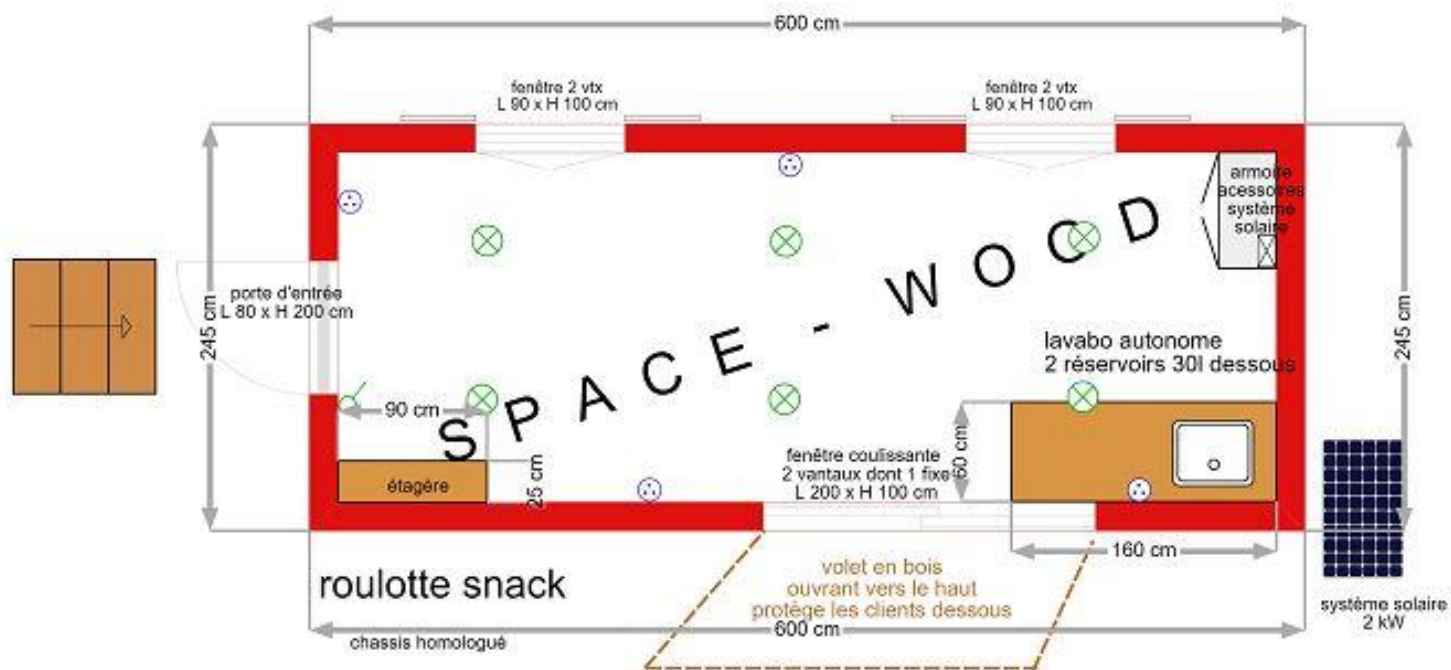

Roulottes Floresse Snack-bar

Plans

RSN4001A 400 x 245

RSN5001A 500 x 245

- ⊗ éclairage
- ⊠ tableau alimentation
- ⚡ interrupteur double
- ↔ interrupteur va et vient

RSN5002A 500 x 245

RSN5401A 540 x 245

RSN6001A 600 x 245