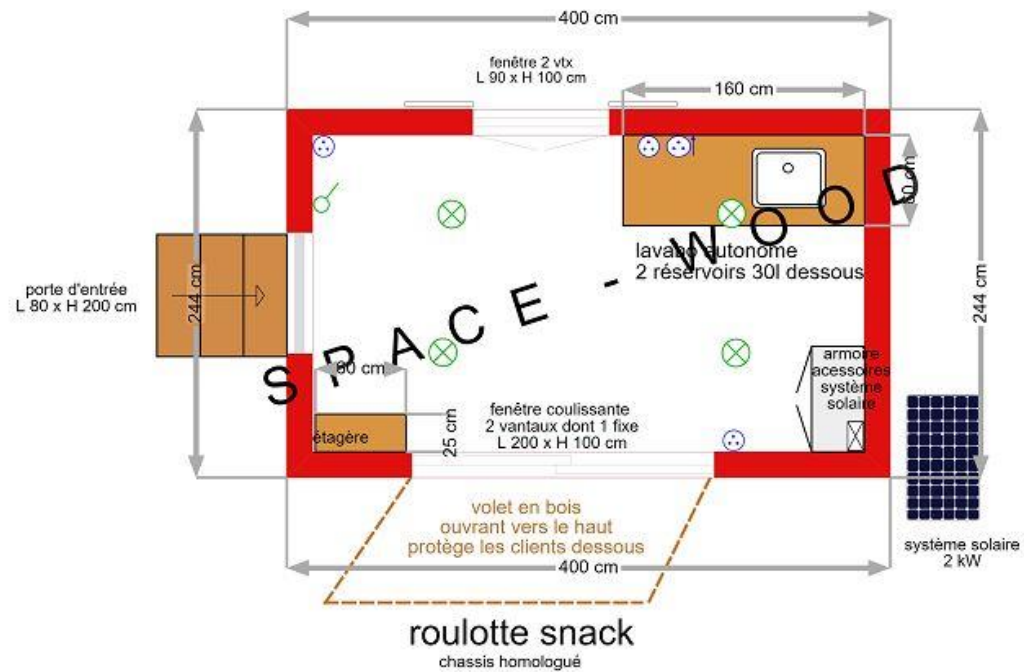

Roulottes Floresse Snack-bar

Plans

RSN4001A 400 x 245

RSN5001A 500 x 245

- ⊗ éclairage
- ⊠ tableau alimentation
- ⚡ interrupteur double
- ↔ interrupteur va et vient

RSN5002A 500 x 245

RSN5401A 540 x 245

RSN6001A 600 x 245