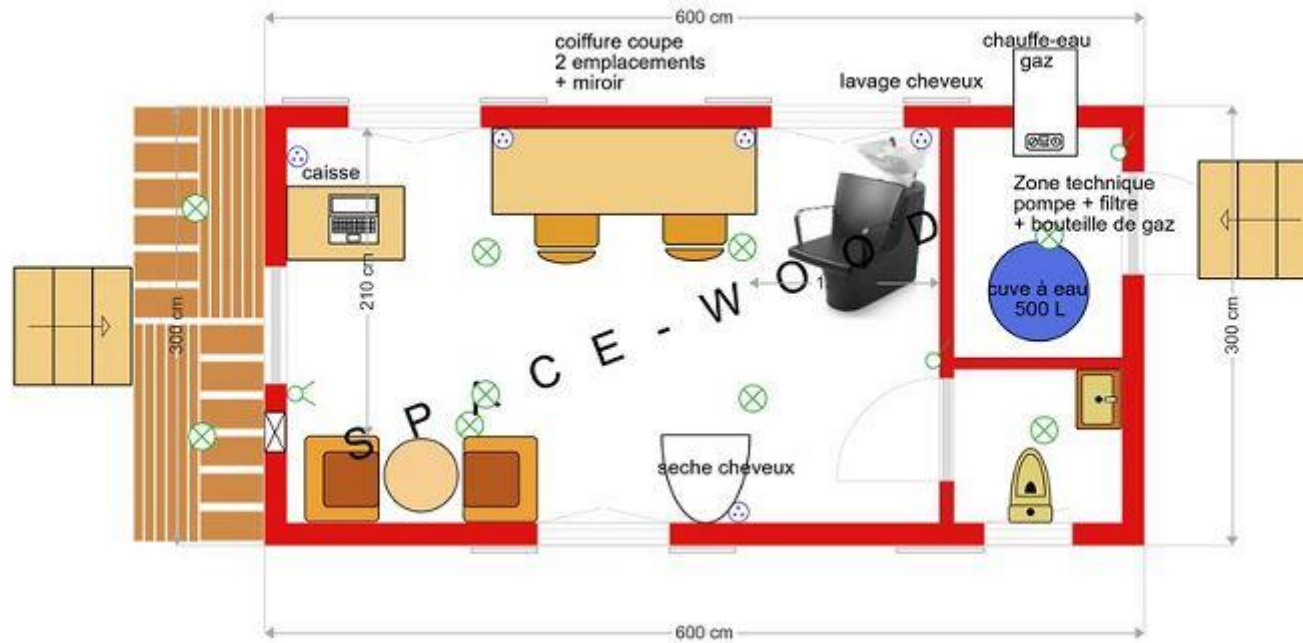

# Roulottes Floresse magasin - plans

**RMAG6001C 600 X 300**

**Coiffure**

**RMAG6002C 600 X 300**

**Magasin de vêtements**

**RMAG8005B 800 X 280**

**Commerce**

-  Tableau d'alimentation
-  Eclairage
-  Prise de courant
-  Interrupteur simple
-  Interrupteur double

**RMAG8006B 800 X 280**

**Commerce**