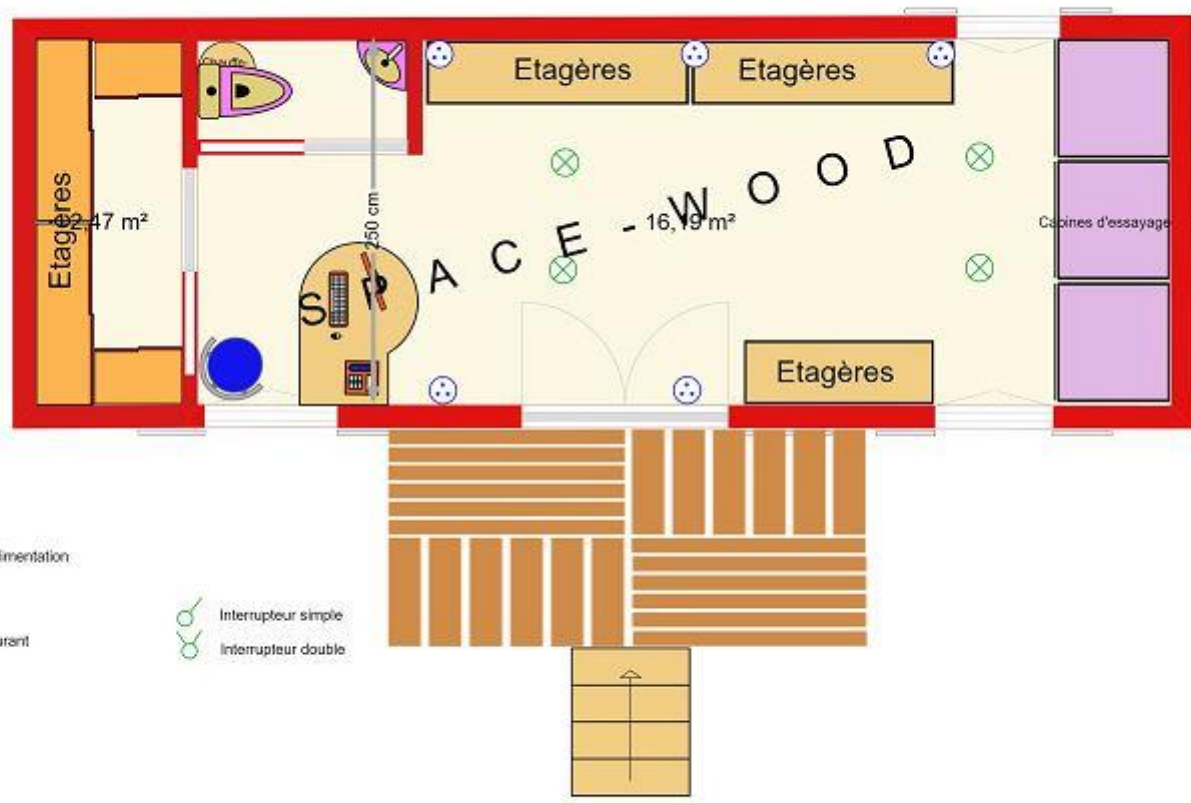

# Roulottes Floresse magasin - plans

**RMAG6001C 600 X 300**

**Coiffure**

**RMAG6002C 600 X 300**

**Magasin de vêtements**

**RMAG8005B 800 X 280**

**Commerce**

-  Tableau d'alimentation
-  Eclairage
-  Prise de courant
-  Interrupteur simple
-  Interrupteur double

**RMAG8006B 800 X 280**

**Commerce**