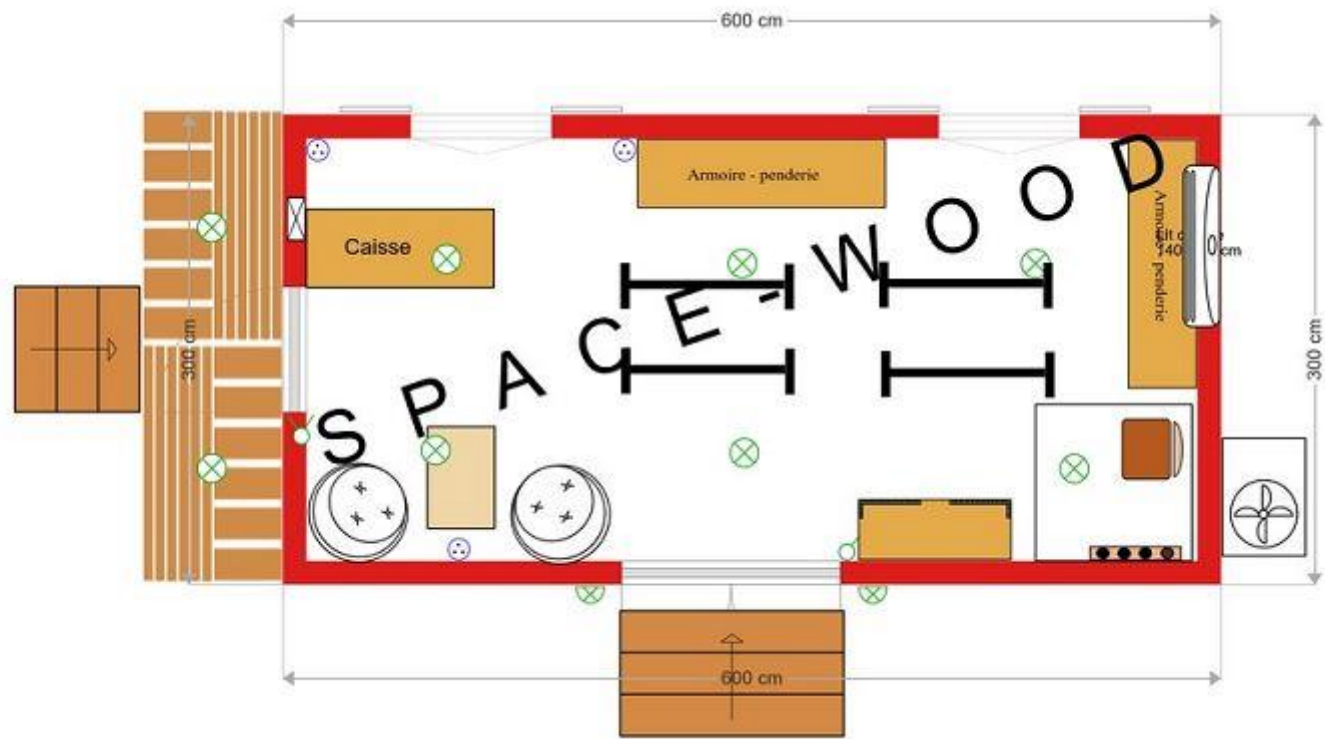

# Roulottes Floresse magasin - plans

**RMAG6001C 600 X 300**

**Coiffure**

**RMAG6002C 600 X 300**

**Magasin de vêtements**

**RMAG8005B 800 X 280**

**Commerce**

-  Tableau d'alimentation
-  Eclairage
-  Prise de courant
-  Interrupteur simple
-  Interrupteur double

**RMAG8006B 800 X 280**

**Commerce**