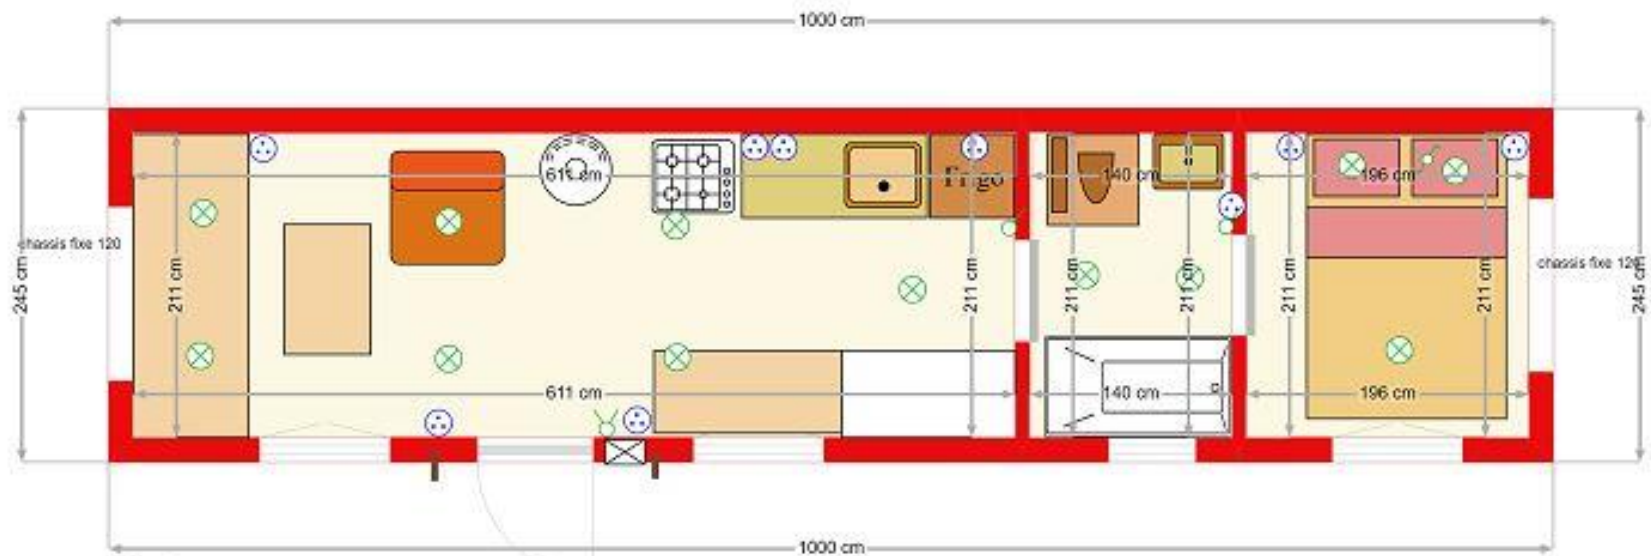

# Roulottes Floresse habitation - plans

**RHA7001 700x300 435 x 300**

RHA9001C 900 X 300

**RHA9002C 900 X 300**

**RHA9003C 900 X 300**

**RHA9004C 900 X 300**

**RHA9005C 900 X 300 650 x 300**

**RHA9006C 900 X 300**

**RHA9007C 900 X 300**

**RHA9008C 900 X 300**

**RHA9009C 900 X 300**

**RHA9010C 900 X 300**

**RHA9011C 900 X 300**

**RHA9012C 900 X 300**

- 11 spots
- 9 prises
- 4 interrupteurs
- 2 sorties de câble éclairage extérieur

chiffer la roulotte vide avec électricité  
 arrivée d'eau et évacuation  
 toilettes sèches  
 la plaque de cuisson est au gaz

**RHA10001A 1000 X 245**

RHA10002C 1000 x 300

**RHA11002C 1100 X 300**

**RHA11003C 1110 x 300**

**RHA11005C 1100 X 300**

**RHA11501A 1150 X 230**