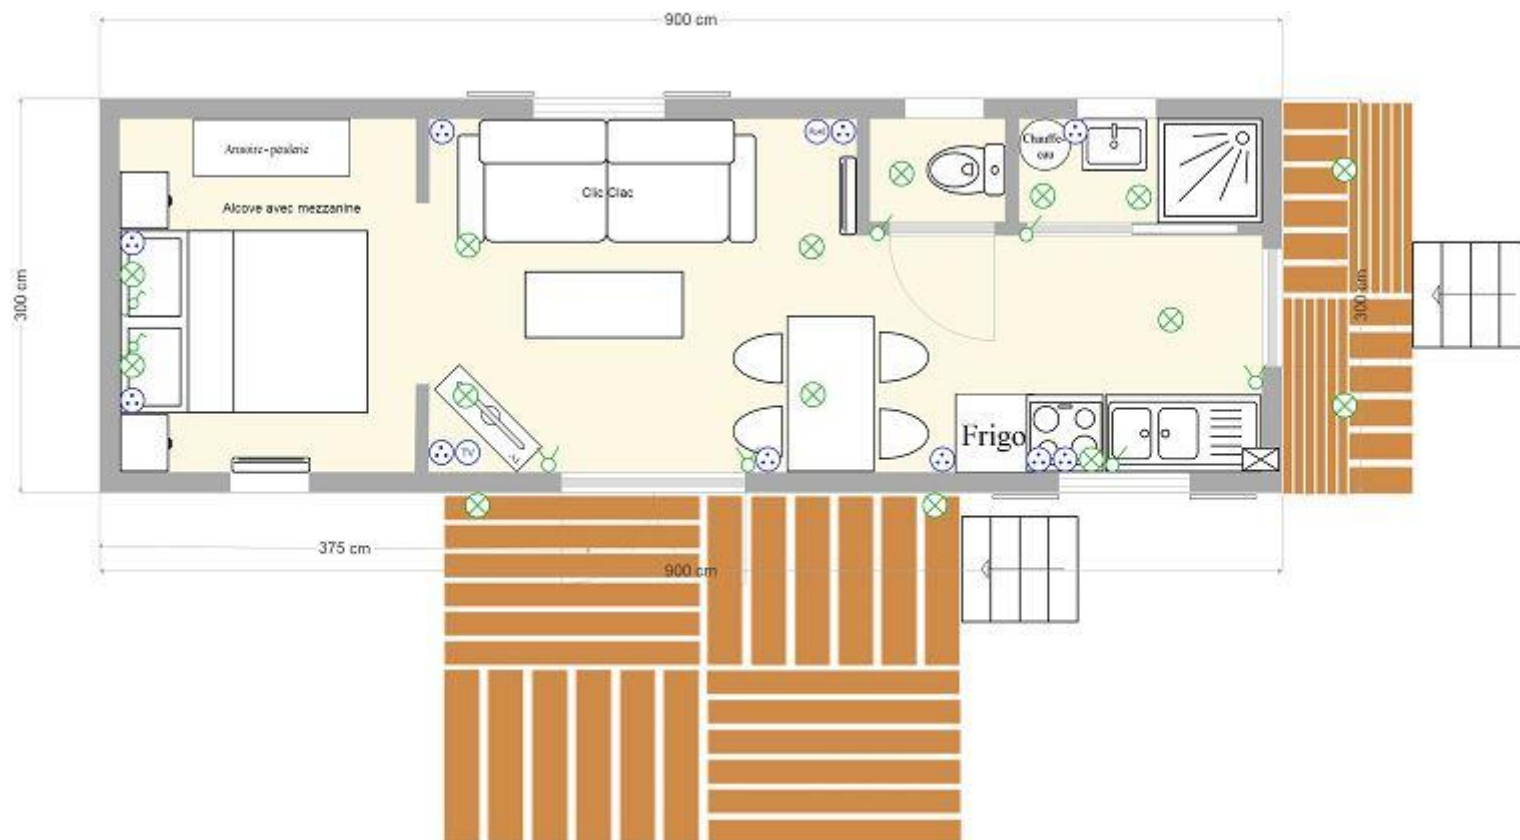

# Roulottes Floresse habitation - plans

**RHA7001 700x300 435 x 300**

RHA9001C 900 X 300

**RHA9002C 900 X 300**

**RHA9003C 900 X 300**

**RHA9004C 900 X 300**

**RHA9005C 900 X 300 650 x 300**

**RHA9006C 900 X 300**

**RHA9007C 900 X 300**

**RHA9008C 900 X 300**

**RHA9009C 900 X 300**

**RHA9010C 900 X 300**

**RHA9011C 900 X 300**

**RHA9012C 900 X 300**

- 11 spots
- 9 prises
- 4 interrupteurs
- 2 sorties de câble éclairage extérieur

chiffer la roulotte vide avec électricité  
 arrivée d'eau et évacuation  
 toilettes sèches  
 la plaque de cuisson est au gaz

**RHA10001A 1000 X 245**

RHA10002C 1000 x 300

**RHA11002C 1100 X 300**

**RHA11003C 1110 x 300**

**RHA11005C 1100 X 300**

**RHA11501A 1150 X 230**