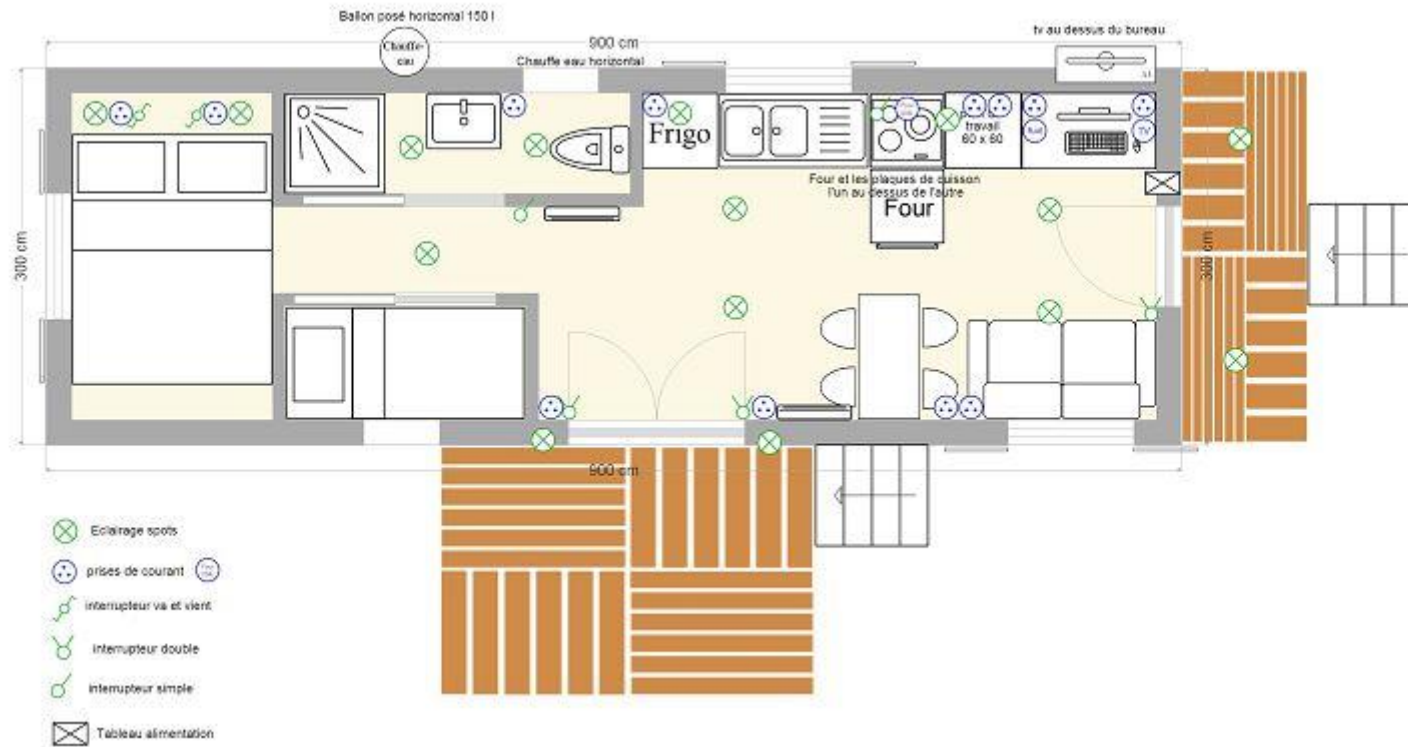

# Roulottes Floresse habitation - plans

**RHA7001 700x300 435 x 300**

RHA9001C 900 X 300

**RHA9002C 900 X 300**

**RHA9003C 900 X 300**

**RHA9004C 900 X 300**

**RHA9005C 900 X 300 650 x 300**

**RHA9006C 900 X 300**

**RHA9007C 900 X 300**

**RHA9008C 900 X 300**

**RHA9009C 900 X 300**

**RHA9010C 900 X 300**

**RHA9011C 900 X 300**

**RHA9012C 900 X 300**

- 11 spots
- 9 prises
- 4 interrupteurs
- 2 sorties de câble éclairage extérieur

chiffer la roulotte vide avec électricité  
 arrivée d'eau et évacuation  
 toilettes sèches  
 la plaque de cuisson est au gaz

**RHA10001A 1000 X 245**

RHA10002C 1000 x 300

**RHA11002C 1100 X 300**

**RHA11003C 1110 x 300**

**RHA11005C 1100 X 300**

**RHA11501A 1150 X 230**