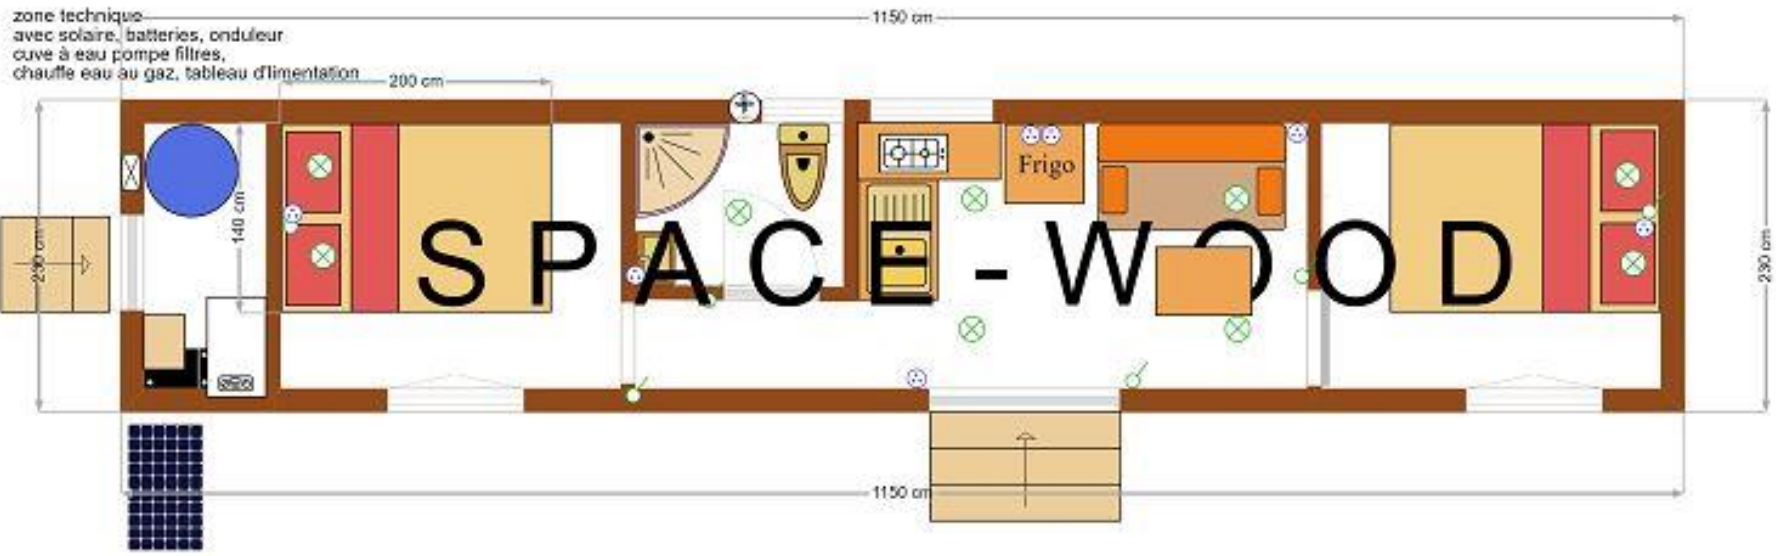

# Roulottes Floresse habitation - plans

**RHA7001 700x300 435 x 300**

RHA9001C 900 X 300

**RHA9002C 900 X 300**

**RHA9003C 900 X 300**

**RHA9004C 900 X 300**

**RHA9005C 900 X 300 650 x 300**

**RHA9006C 900 X 300**

**RHA9007C 900 X 300**

**RHA9008C 900 X 300**

**RHA9009C 900 X 300**

**RHA9010C 900 X 300**

**RHA9011C 900 X 300**

**RHA9012C 900 X 300**

- 11 spots
- 9 prises
- 4 interrupteurs
- 2 sorties de câble éclairage extérieur

chiffer la roulotte vide avec électricité  
 arrivée d'eau et évacuation  
 toilettes sèches  
 la plaque de cuisson est au gaz

**RHA10001A 1000 X 245**

RHA10002C 1000 x 300

**RHA11002C 1100 X 300**

**RHA11003C 1110 x 300**

**RHA11005C 1100 X 300**

**RHA11501A 1150 X 230**