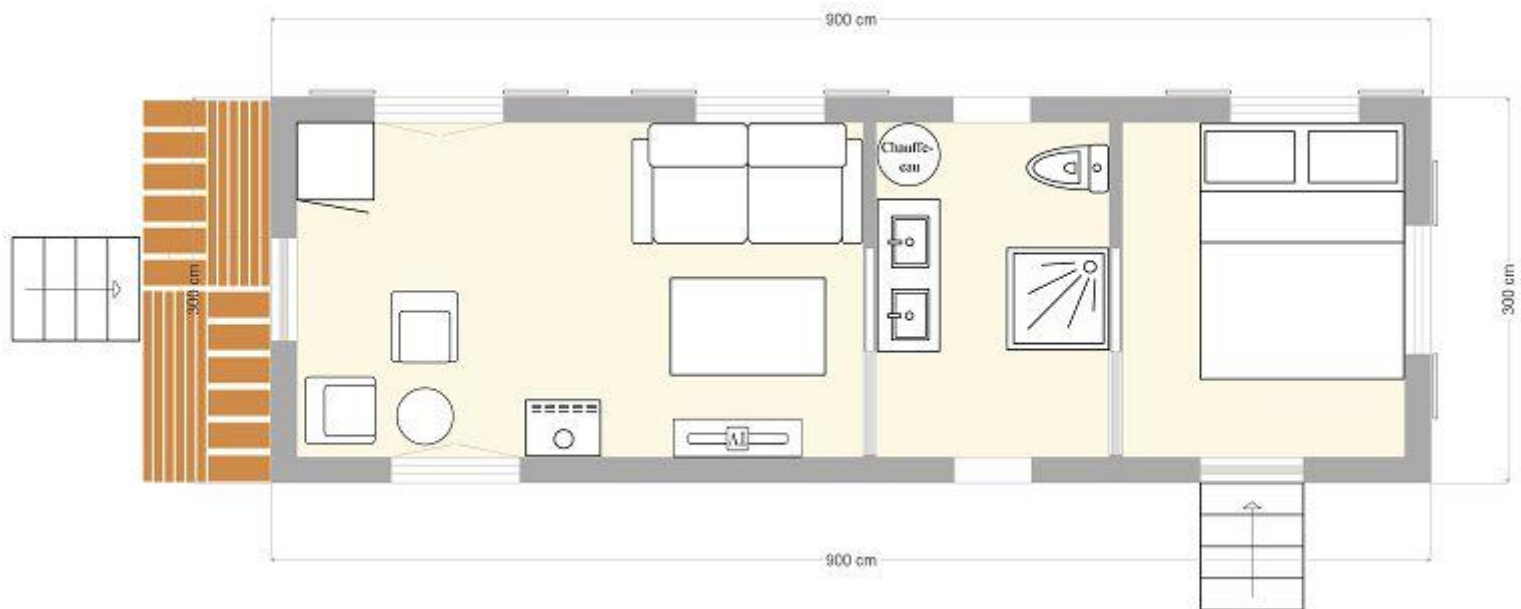

# Roulottes Floresse habitation - plans

**RHA7001 700x300 435 x 300**

RHA9001C 900 X 300

**RHA9002C 900 X 300**

**RHA9003C 900 X 300**

**RHA9004C 900 X 300**

**RHA9005C 900 X 300 650 x 300**

**RHA9006C 900 X 300**

**RHA9007C 900 X 300**

**RHA9008C 900 X 300**

**RHA9009C 900 X 300**

**RHA9010C 900 X 300**

**RHA9011C 900 X 300**

**RHA9012C 900 X 300**

- 11 spots
- 9 prises
- 4 interrupteurs
- 2 sorties de câble éclairage extérieur

chiffer la roulotte vide avec électricité  
 arrivée d'eau et évacuation  
 toilettes sèches  
 la plaque de cuisson est au gaz

**RHA10001A 1000 X 245**

RHA10002C 1000 x 300

**RHA11002C 1100 X 300**

**RHA11003C 1110 x 300**

**RHA11005C 1100 X 300**

**RHA11501A 1150 X 230**