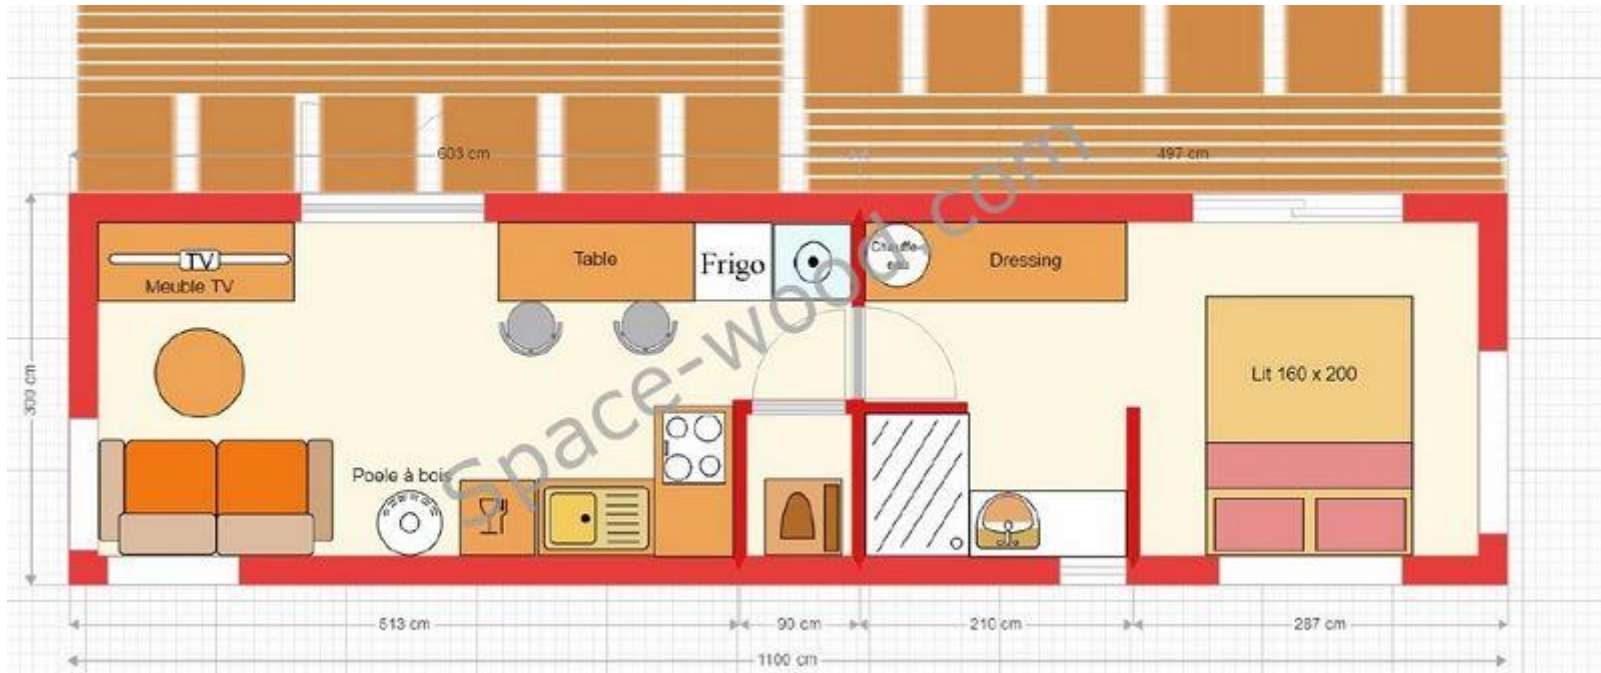

# Roulottes Floresse habitation - plans

**RHA7001 700x300 435 x 300**

RHA9001C 900 X 300

**RHA9002C 900 X 300**

**RHA9003C 900 X 300**

**RHA9004C 900 X 300**

**RHA9005C 900 X 300 650 x 300**

**RHA9006C 900 X 300**

**RHA9007C 900 X 300**

**RHA9008C 900 X 300**

**RHA9009C 900 X 300**

**RHA9010C 900 X 300**

**RHA9011C 900 X 300**

**RHA9012C 900 X 300**

- 11 spots
- 9 prises
- 4 interrupteurs
- 2 sorties de câble éclairage extérieur

chiffer la roulotte vide avec électricité  
 arrivée d'eau et évacuation  
 toilettes sèches  
 la plaque de cuisson est au gaz

**RHA10001A 1000 X 245**

RHA10002C 1000 x 300

**RHA11002C 1100 X 300**

**RHA11003C 1110 x 300**

**RHA11005C 1100 X 300**

**RHA11501A 1150 X 230**