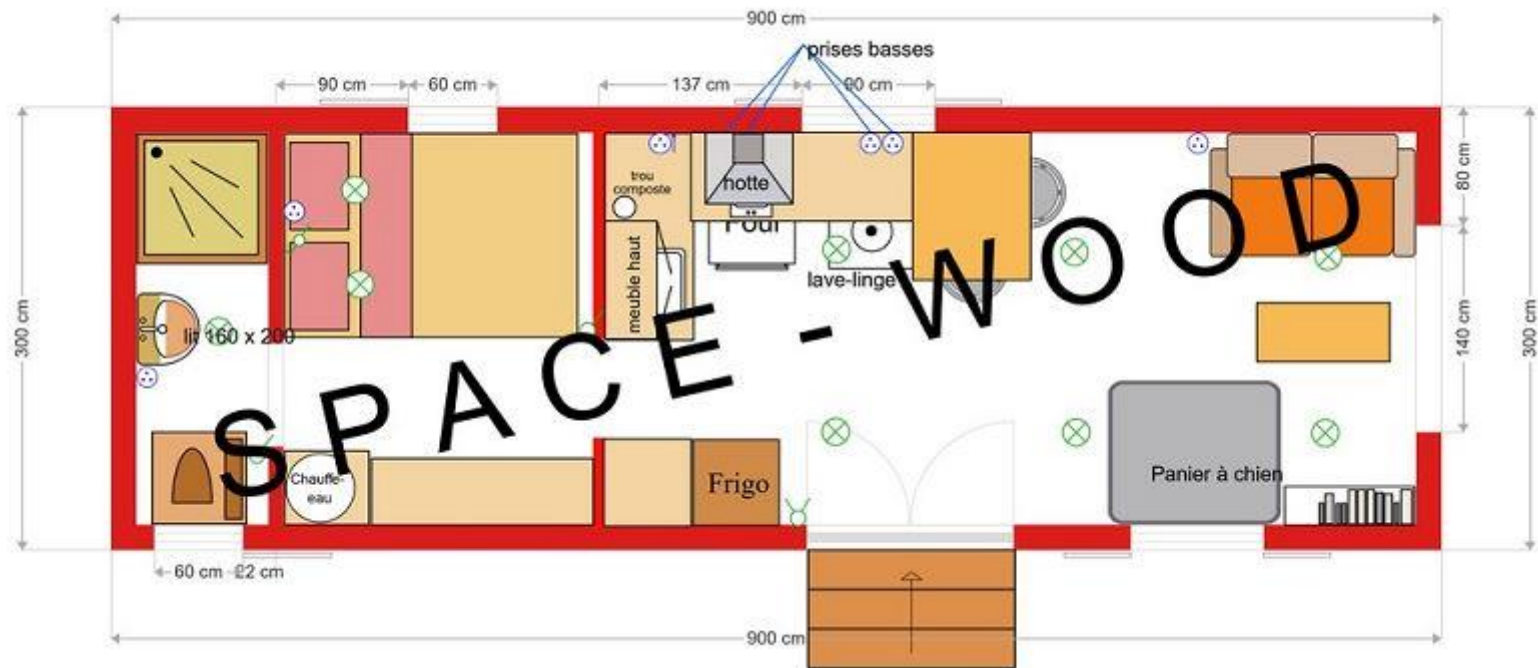

# Roulottes Floresse habitation - plans

**RHA7001 700x300 435 x 300**

RHA9001C 900 X 300

**RHA9002C 900 X 300**

**RHA9003C 900 X 300**

**RHA9004C 900 X 300**

**RHA9005C 900 X 300 650 x 300**

**RHA9006C 900 X 300**

**RHA9007C 900 X 300**

**RHA9008C 900 X 300**

**RHA9009C 900 X 300**

**RHA9010C 900 X 300**

**RHA9011C 900 X 300**

**RHA9012C 900 X 300**

- 11 spots
- 9 prises
- 4 interrupteurs
- 2 sorties de câble éclairage extérieur

chiffer la roulotte vide avec électricité  
 arrivée d'eau et évacuation  
 toilettes sèches  
 la plaque de cuisson est au gaz

**RHA10001A 1000 X 245**

RHA10002C 1000 x 300

**RHA11002C 1100 X 300**

**RHA11003C 1110 x 300**

**RHA11005C 1100 X 300**

**RHA11501A 1150 X 230**