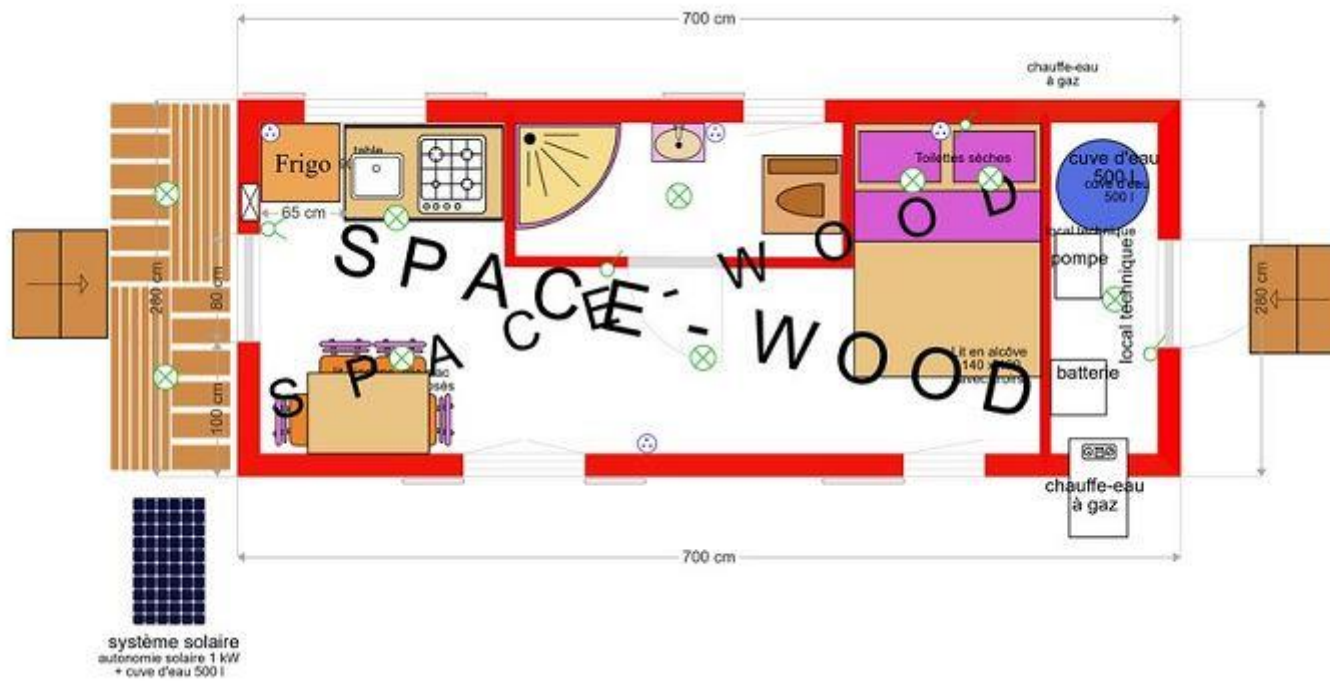

Roulottes Floresse autonomes

Plans

RAU5001A 500 X 245

RAU5001B 500 X 280

RAU5501B 550 x 280

RAU6001A 600 X 245

RAU6001B 600 X 280

RAU6001C 600 X 300

RAU6006A 600 X 245

RAU6007A 600 X 245

RAU6501B 650 X 280

RAU7001B 700 X 280

RAU7001C 700 X 300

RAU7002A 700 x 245

RAU7002B 700 X 280

RAU7002C 700 X 300

RAU7003A 700 X 245

RAU7003B 700 x 280

RAU7003C 700 X 300

RAU7004A 700 X 245

RAU7004C 700 X 300

RAU7005C 700 x 300

■ Attention le plan n'est pas contractuel, il vous indique les possibilités d'aménagement, nos standards sont indiqués dans nos descriptifs, les meubles supplémentaires sont en plus-value s'ils sont en bois massif ou à votre charge (canapé, frigo, BZ, machine à laver, table de chevet, autres).

RAU7501C 750 X 300

RAU7502C 750 x 300

RAU7503C 750 X 300

RAU8001A 800 X 245

RAU8001B 800 X 280

RAU8001C 800 X 300

RAU8002C 800 X 300

RAU8003C 800 X 300