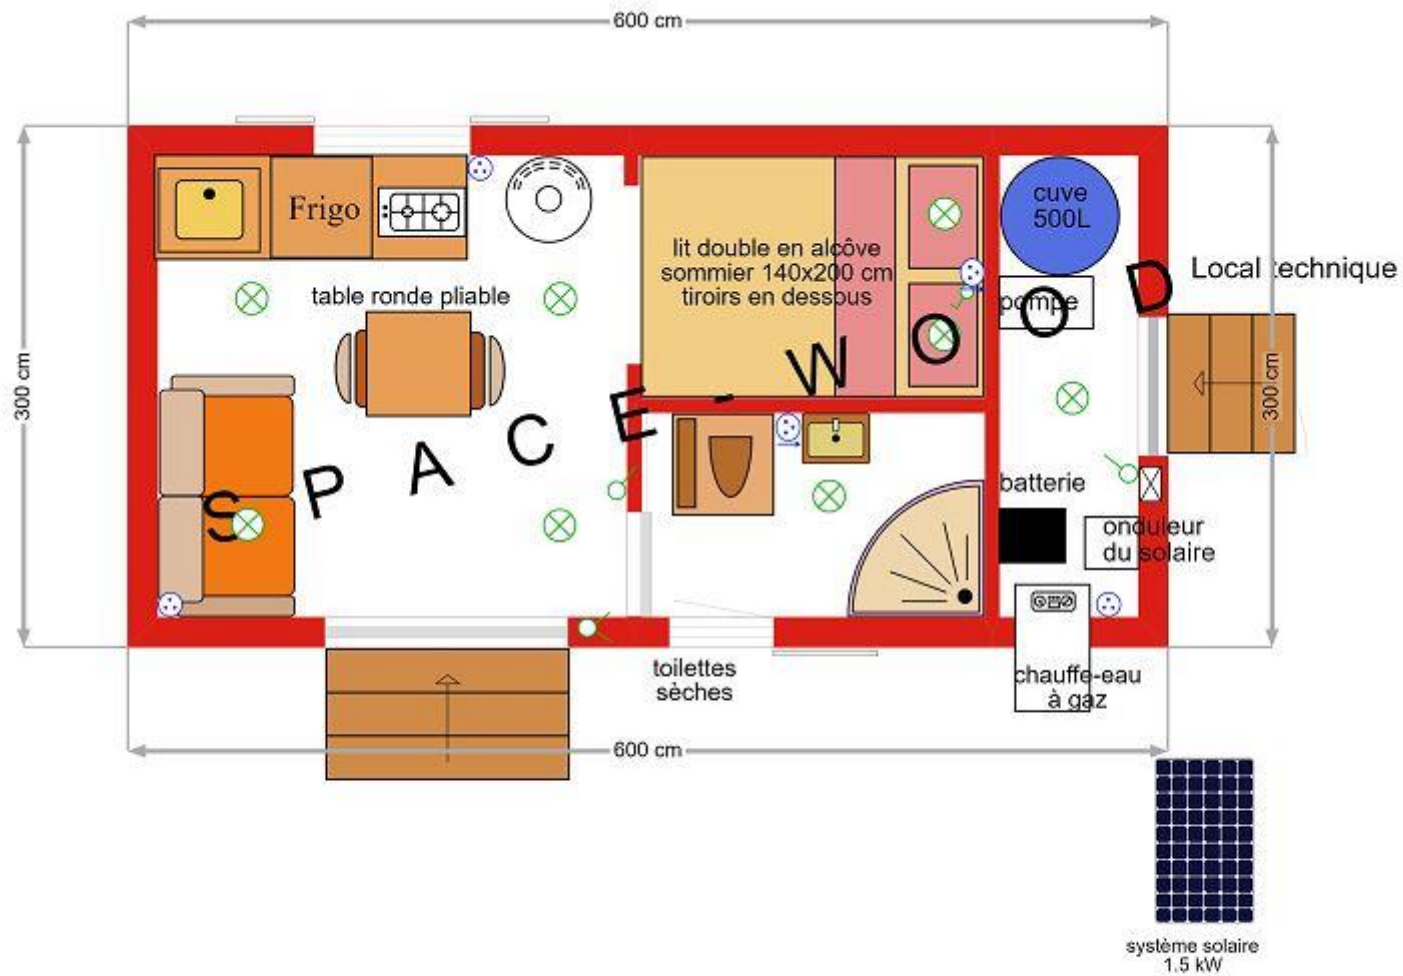

Roulottes Floresse autonomes

Plans

RAU5001A 500 X 245

RAU5001B 500 X 280

RAU5501B 550 x 280

RAU6001A 600 X 245

RAU6001B 600 X 280

RAU6001C 600 X 300

RAU6002A 600 X 245

RAU6002B 600 X 280

RAU6002C 600 X 300

RAU6003A 600 X 245

RAU6003C 600 300

RAU6004A 600 X 245

RAU6004C 600 X 300

RAU6005A 600 X 245

RAU6006A 600 X 245

RAU6007A 600 X 245

RAU6501B 650 X 280

RAU7001B 700 X 280

RAU7001C 700 X 300

RAU7002A 700 x 245

RAU7002B 700 X 280

RAU7002C 700 X 300

RAU7003A 700 X 245

RAU7003B 700 x 280

RAU7003C 700 X 300

RAU7004A 700 X 245

RAU7004C 700 X 300

RAU7005C 700 x 300

■ Attention le plan n'est pas contractuel, il vous indique les possibilités d'aménagement, nos standards sont indiqués dans nos descriptifs, les meubles supplémentaires sont en plus-value s'ils sont en bois massif ou à votre charge (canapé, frigo, BZ, machine à laver, table de chevet, autres).