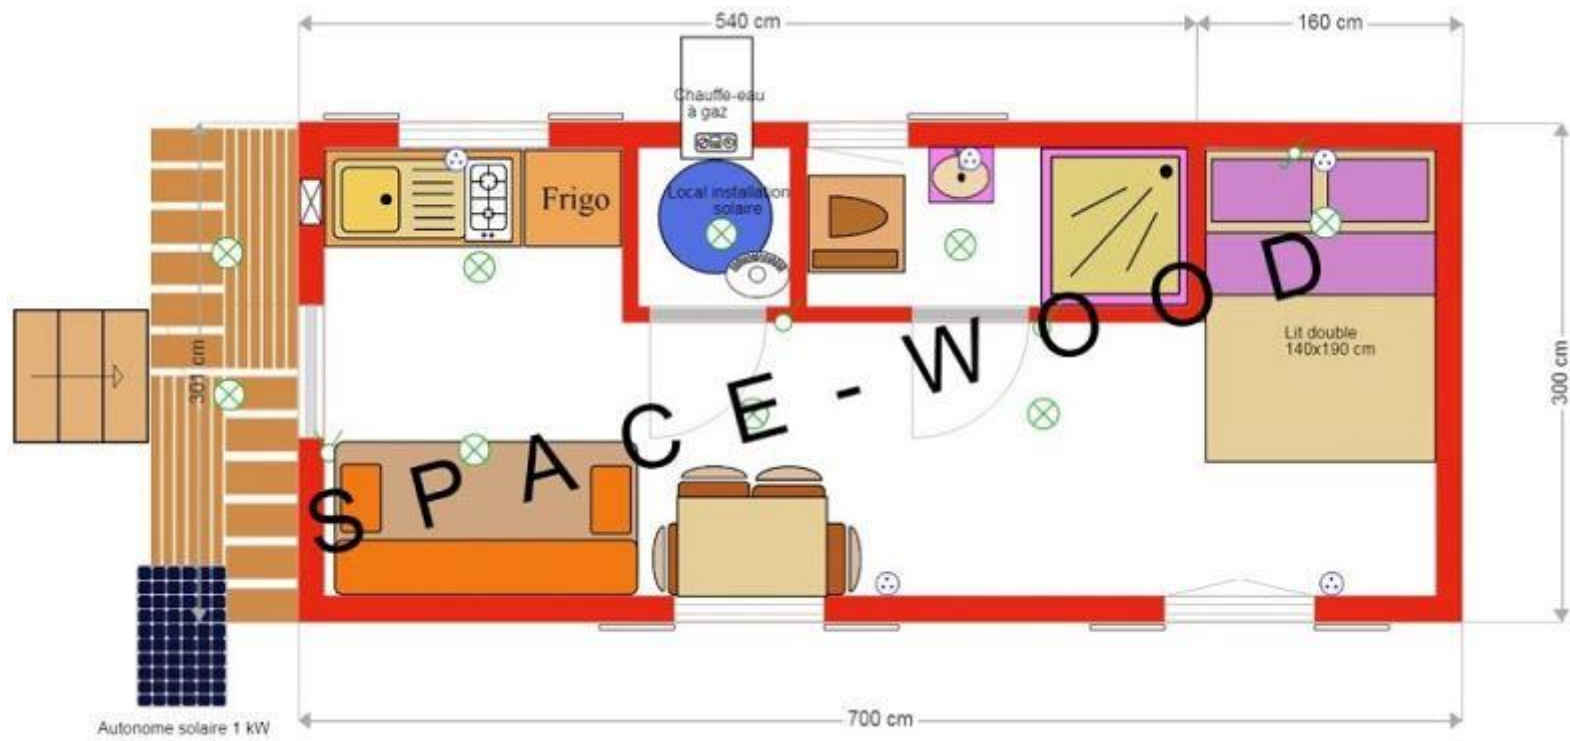

Roulottes Floresse autonomes

Plans

RAU5001A 500 X 245

RAU5001B 500 X 280

RAU5501B 550 x 280

RAU6001A 600 X 245

RAU6001B 600 X 280

RAU6001C 600 X 300

RAU6006A 600 X 245

RAU6007A 600 X 245

RAU6501B 650 X 280

RAU7001B 700 X 280

RAU7001C 700 X 300

RAU7002A 700 x 245

RAU7002B 700 X 280

RAU7002C 700 X 300

RAU7003A 700 X 245

RAU7003B 700 x 280

RAU7003C 700 X 300

RAU7004A 700 X 245

RAU7004C 700 X 300

RAU7005C 700 x 300

■ Attention le plan n'est pas contractuel, il vous indique les possibilités d'aménagement, nos standards sont indiqués dans nos descriptifs, les meubles supplémentaires sont en plus-value s'ils sont en bois massif ou à votre charge (canapé, frigo, BZ, machine à laver, table de chevet, autres).

RAU7501C 750 X 300

RAU7502C 750 x 300

RAU7503C 750 X 300

RAU8001A 800 X 245

RAU8001B 800 X 280

RAU8001C 800 X 300

RAU8002C 800 X 300

RAU8003C 800 X 300