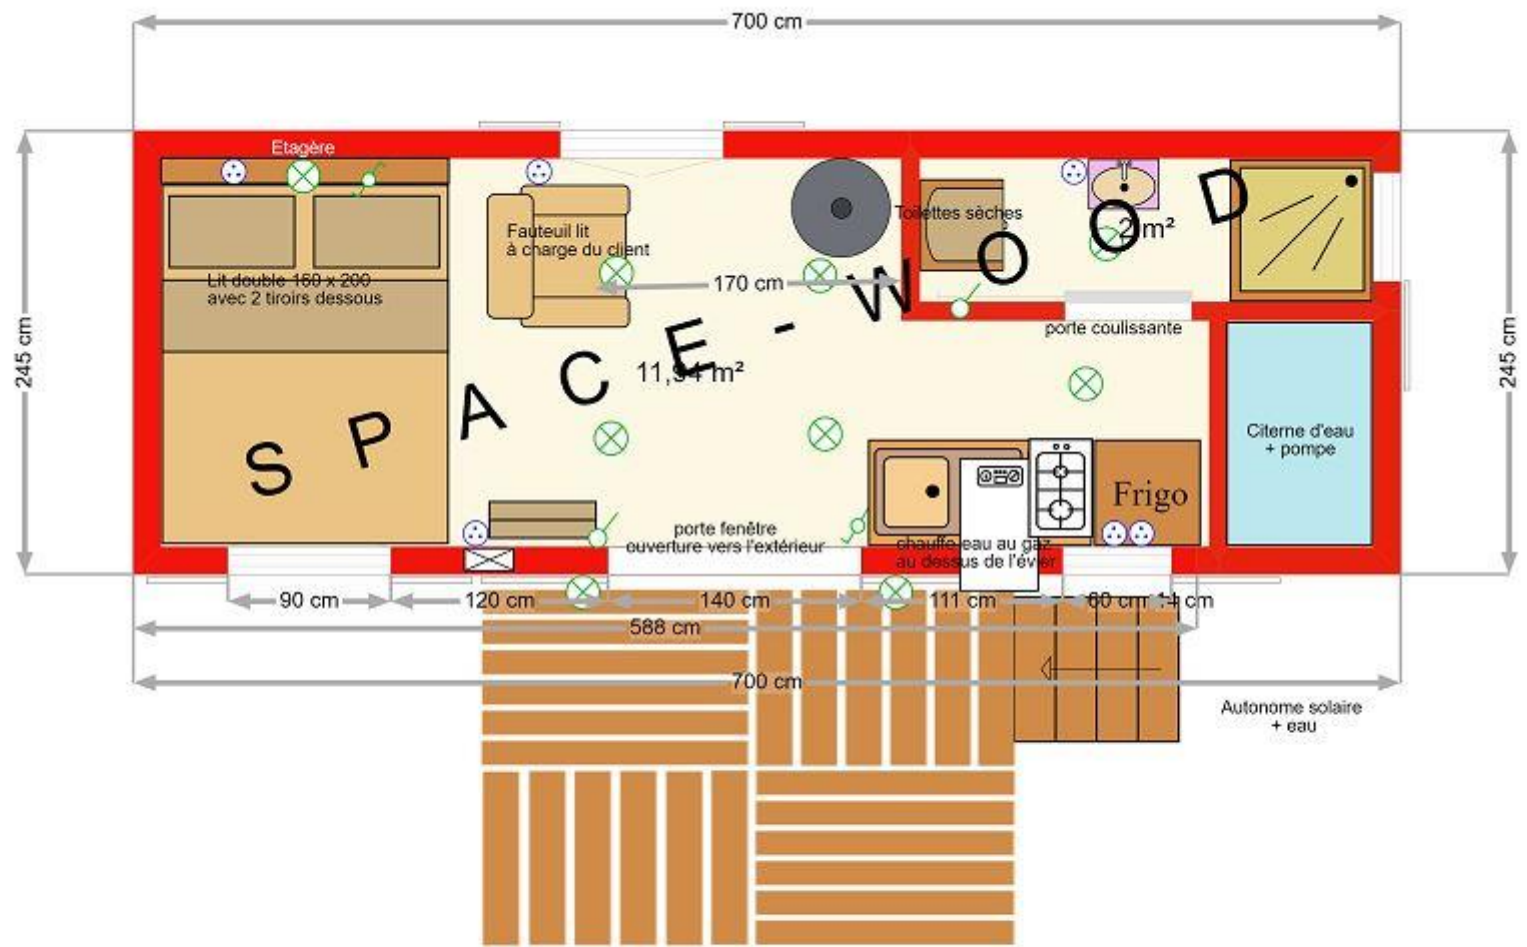

Roulottes Floresse autonomes

Plans

RAU5001A 500 X 245

RAU5001B 500 X 280

RAU5501B 550 x 280

RAU6001A 600 X 245

RAU6001B 600 X 280

RAU6001C 600 X 300

RAU6006A 600 X 245

RAU6007A 600 X 245

RAU6501B 650 X 280

RAU7001B 700 X 280

RAU7001C 700 X 300

RAU7002A 700 x 245

RAU7002B 700 X 280

RAU7002C 700 X 300

RAU7003A 700 X 245

RAU7003B 700 x 280

RAU7003C 700 X 300

RAU7004A 700 X 245

RAU7004C 700 X 300

RAU7005C 700 x 300

■ Attention le plan n'est pas contractuel, il vous indique les possibilités d'aménagement, nos standards sont indiqués dans nos descriptifs, les meubles supplémentaires sont en plus-value s'ils sont en bois massif ou à votre charge (canapé, frigo, BZ, machine à laver, table de chevet, autres).

RAU7501C 750 X 300

RAU7502C 750 x 300

RAU7503C 750 X 300

RAU8001A 800 X 245

RAU8001B 800 X 280

RAU8001C 800 X 300

RAU8002C 800 X 300

RAU8003C 800 X 300