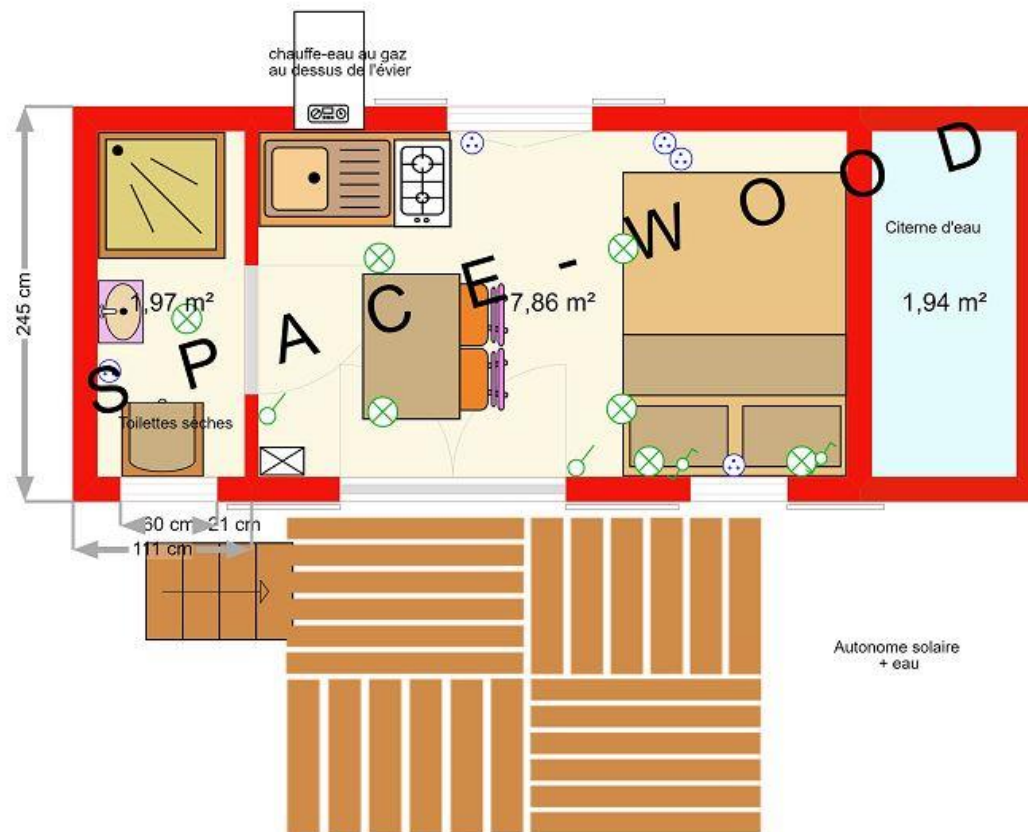

Roulottes Floresse autonomes

Plans

RAU5001A 500 X 245

RAU5001B 500 X 280

RAU5501B 550 x 280

RAU6001A 600 X 245

RAU6001B 600 X 280

RAU6001C 600 X 300

RAU6002A 600 X 245

RAU6002B 600 X 280

RAU6002C 600 X 300

RAU6003A 600 X 245

RAU6003C 600 300

RAU6004A 600 X 245

RAU6004C 600 X 300

RAU6005A 600 X 245

RAU6006A 600 X 245

RAU6007A 600 X 245

RAU6501B 650 X 280

RAU7001B 700 X 280

RAU7001C 700 X 300

RAU7002A 700 x 245

RAU7002B 700 X 280

RAU7002C 700 X 300

RAU7003A 700 X 245

RAU7003B 700 x 280

RAU7003C 700 X 300

RAU7004A 700 X 245

RAU7004C 700 X 300

RAU7005C 700 x 300

■ Attention le plan n'est pas contractuel, il vous indique les possibilités d'aménagement, nos standards sont indiqués dans nos descriptifs, les meubles supplémentaires sont en plus-value s'ils sont en bois massif ou à votre charge (canapé, frigo, BZ, machine à laver, table de chevet, autres).