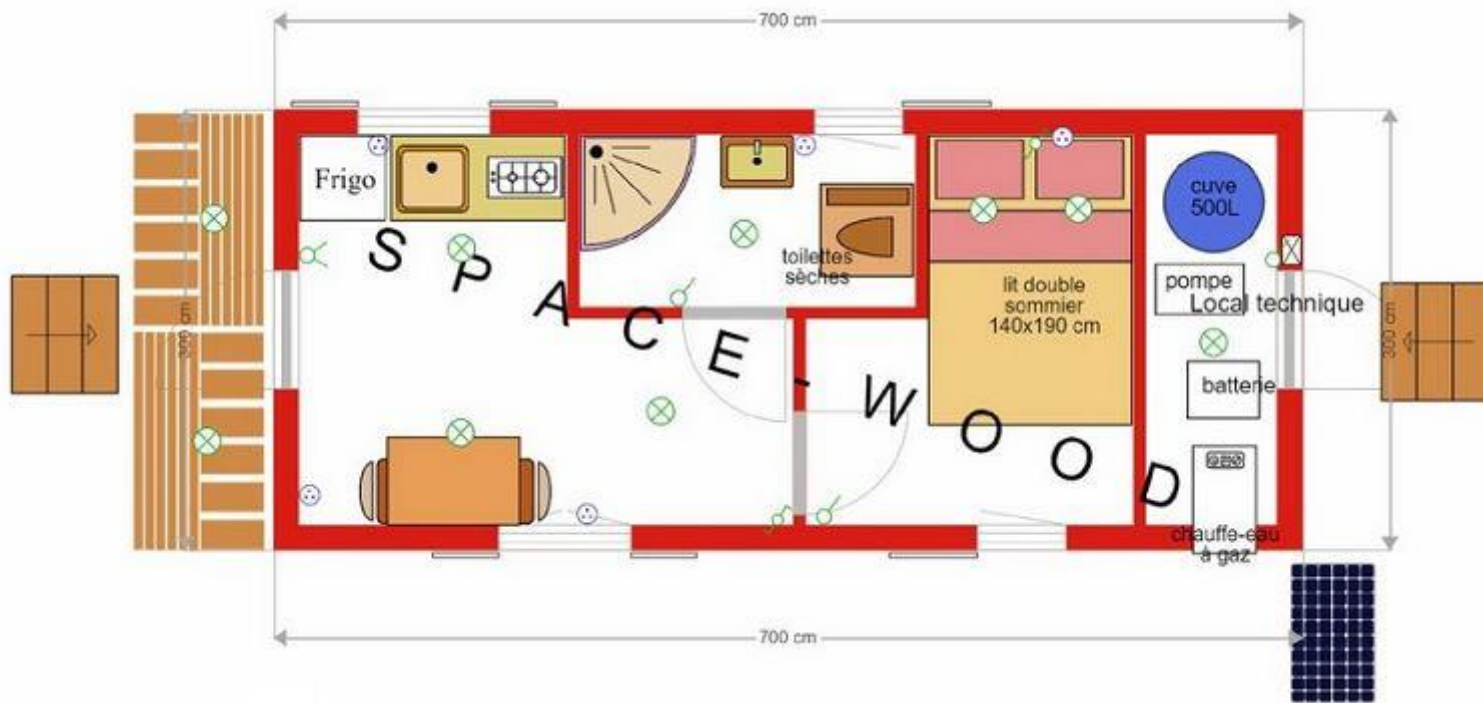

Roulottes Floresse autonomes

Plans

RAU5001A 500 X 245

RAU5001B 500 X 280

RAU5501B 550 x 280

RAU6001A 600 X 245

RAU6001B 600 X 280

RAU6001C 600 X 300

RAU6006A 600 X 245

RAU6007A 600 X 245

RAU6501B 650 X 280

RAU7001B 700 X 280

RAU7001C 700 X 300

RAU7002A 700 x 245

RAU7002B 700 X 280

RAU7002C 700 X 300

RAU7003A 700 X 245

RAU7003B 700 x 280

RAU7003C 700 X 300

RAU7004A 700 X 245

RAU7004C 700 X 300

RAU7005C 700 x 300

■ Attention le plan n'est pas contractuel, il vous indique les possibilités d'aménagement, nos standards sont indiqués dans nos descriptifs, les meubles supplémentaires sont en plus-value s'ils sont en bois massif ou à votre charge (canapé, frigo, BZ, machine à laver, table de chevet, autres).

RAU7501C 750 X 300

RAU7502C 750 x 300

RAU7503C 750 X 300

RAU8001A 800 X 245

RAU8001B 800 X 280

RAU8001C 800 X 300

RAU8002C 800 X 300

RAU8003C 800 X 300