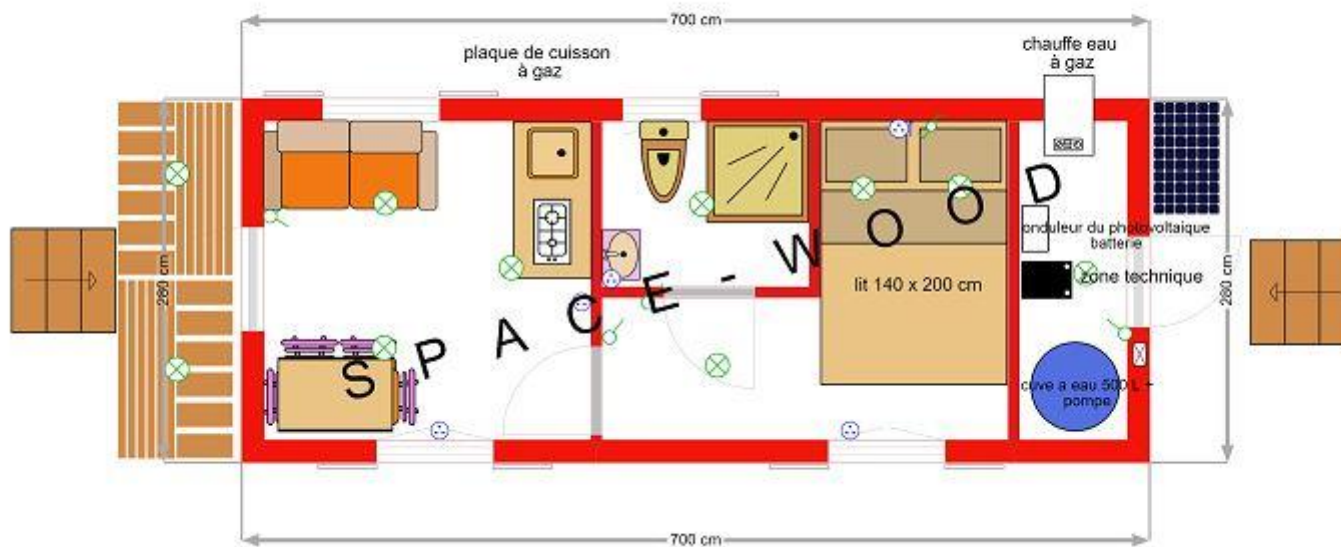

Roulottes Floresse autonomes

Plans

RAU5001A 500 X 245

RAU5001B 500 X 280

RAU5501B 550 x 280

RAU6001A 600 X 245

RAU6001B 600 X 280

RAU6001C 600 X 300

RAU6006A 600 X 245

RAU6007A 600 X 245

RAU6501B 650 X 280

RAU7001B 700 X 280

RAU7001C 700 X 300

RAU7002A 700 x 245

RAU7002B 700 X 280

RAU7002C 700 X 300

RAU7003A 700 X 245

RAU7003B 700 x 280

RAU7003C 700 X 300

RAU7004A 700 X 245

RAU7004C 700 X 300

RAU7005C 700 x 300

■ Attention le plan n'est pas contractuel, il vous indique les possibilités d'aménagement, nos standards sont indiqués dans nos descriptifs, les meubles supplémentaires sont en plus-value s'ils sont en bois massif ou à votre charge (canapé, frigo, BZ, machine à laver, table de chevet, autres).

RAU7501C 750 X 300

RAU7502C 750 x 300

RAU7503C 750 X 300

RAU8001A 800 X 245

RAU8001B 800 X 280

RAU8001C 800 X 300

RAU8002C 800 X 300

RAU8003C 800 X 300