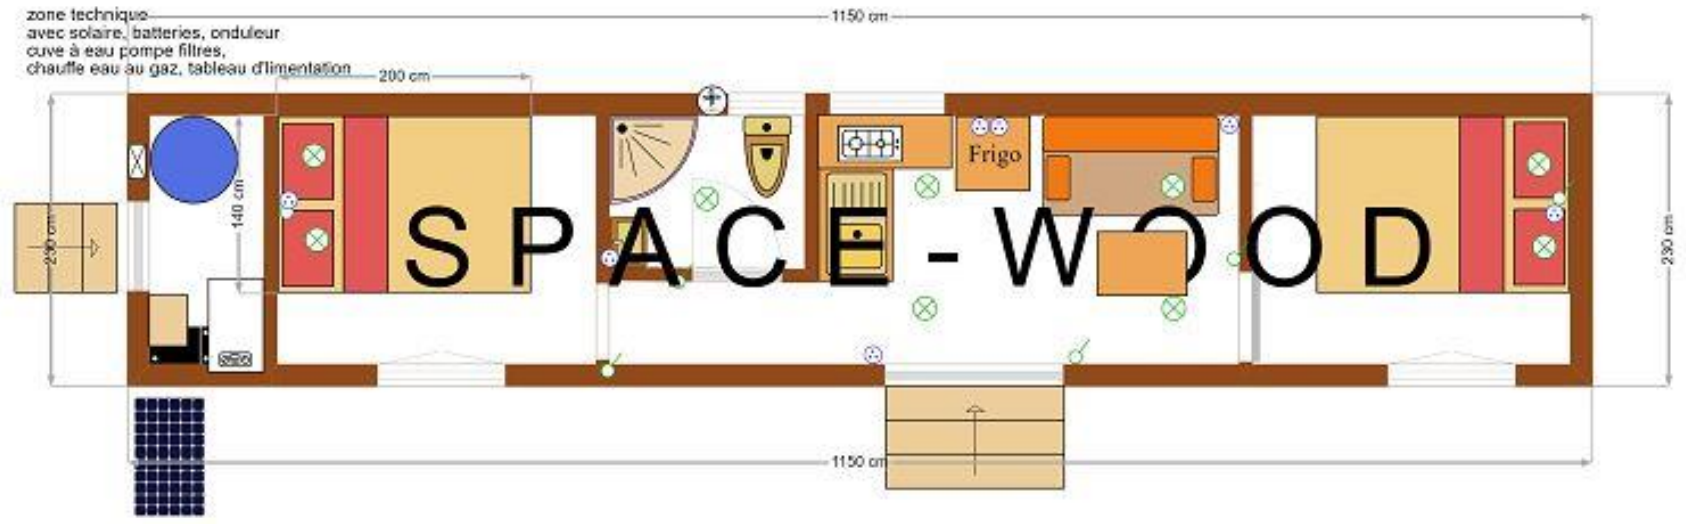

RAU7003A 700 X 245

RAU7003B 700 x 280

RAU7003C 700 X 300

RAU7004A 700 X 245

RAU7004C 700 X 300

RAU7005C 700 x 300

■ Attention le plan n'est pas contractuel, il vous indique les possibilités d'aménagement, nos standards sont indiqués dans nos descriptifs, les meubles supplémentaires sont en plus-value s'ils sont en bois massif ou à votre charge (canapé, frigo, BZ, machine à laver, table de chevet, autres).

RAU7501C 750 X 300

RAU7502C 750 x 300

RAU7503C 750 X 300

RAU8001A 800 X 245

RAU8001B 800 X 280

RAU8001C 800 X 300

RAU8002C 800 X 300

RAU8003C 800 X 300

RAU9001C 900 X 300

RAU11501A 1150 X 230