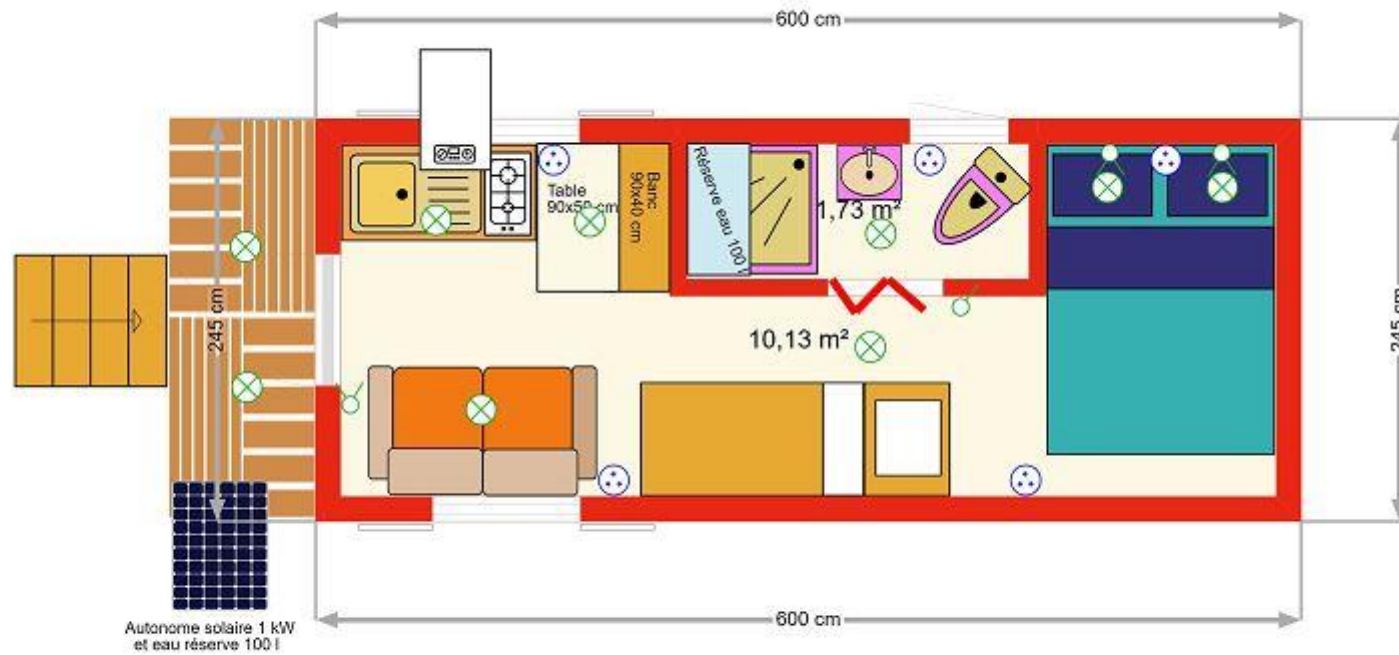

Roulottes Floresse autonomes

Plans

RAU5001A 500 X 245

RAU5001B 500 X 280

RAU5501B 550 x 280

RAU6001A 600 X 245

RAU6001B 600 X 280

RAU6001C 600 X 300

RAU6002A 600 X 245

RAU6002B 600 X 280

RAU6002C 600 X 300

RAU6003A 600 X 245

RAU6003C 600 300

RAU6004A 600 X 245

RAU6004C 600 X 300

RAU6005A 600 X 245

RAU6006A 600 X 245

RAU6007A 600 X 245

RAU6501B 650 X 280

RAU7001B 700 X 280

RAU7001C 700 X 300

RAU7002A 700 x 245

RAU7002B 700 X 280

RAU7002C 700 X 300

RAU7003A 700 X 245

RAU7003B 700 x 280

RAU7003C 700 X 300

RAU7004A 700 X 245

RAU7004C 700 X 300

RAU7005C 700 x 300

■ Attention le plan n'est pas contractuel, il vous indique les possibilités d'aménagement, nos standards sont indiqués dans nos descriptifs, les meubles supplémentaires sont en plus-value s'ils sont en bois massif ou à votre charge (canapé, frigo, BZ, machine à laver, table de chevet, autres).