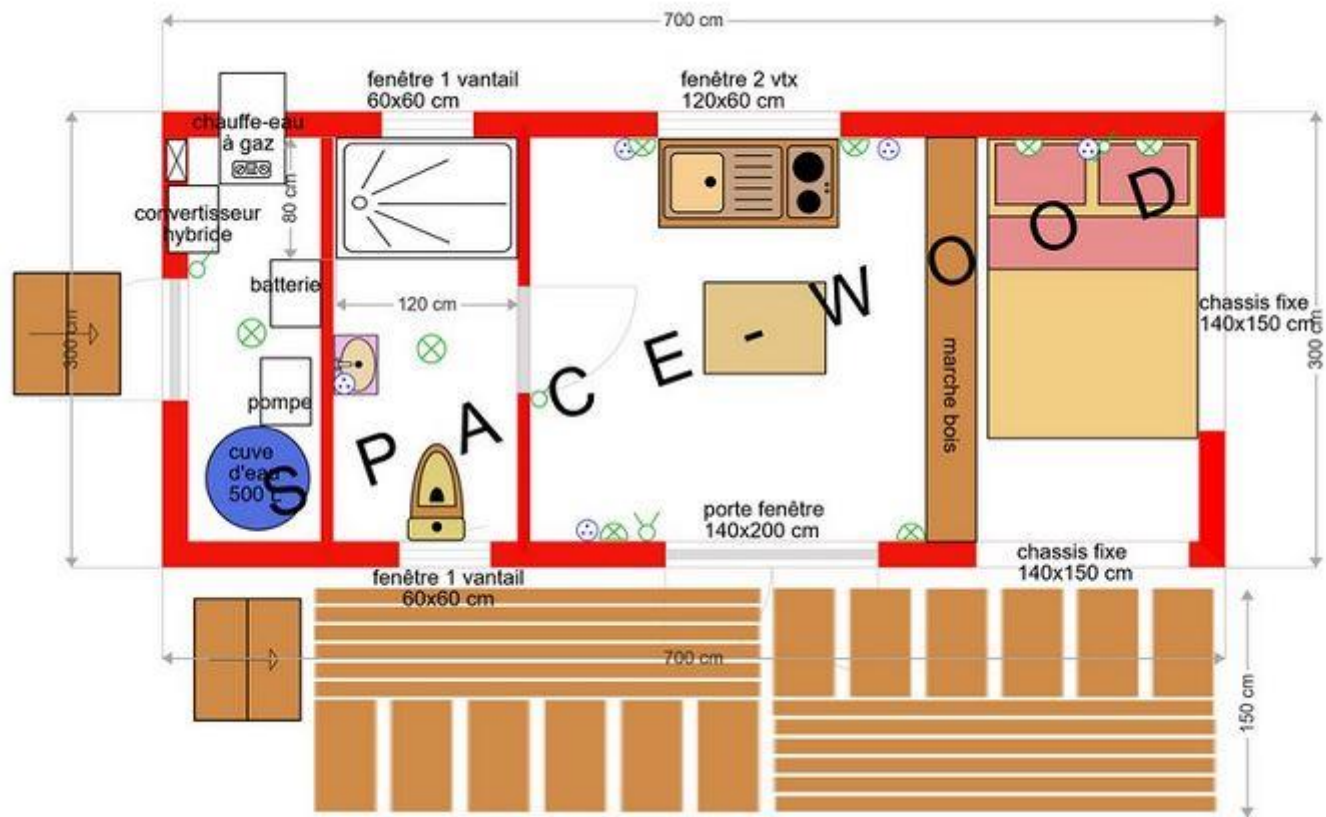

Roulottes Floresse autonomes

Plans

RAU5001A 500 X 245

RAU5001B 500 X 280

RAU5501B 550 x 280

RAU6001A 600 X 245

RAU6001B 600 X 280

RAU6001C 600 X 300

RAU6006A 600 X 245

RAU6007A 600 X 245

RAU6501B 650 X 280

RAU7001B 700 X 280

RAU7001C 700 X 300

RAU7002A 700 x 245

RAU7002B 700 X 280

RAU7002C 700 X 300

RAU7003A 700 X 245

RAU7003B 700 x 280

RAU7003C 700 X 300

RAU7004A 700 X 245

RAU7004C 700 X 300

RAU7005C 700 x 300

■ Attention le plan n'est pas contractuel, il vous indique les possibilités d'aménagement, nos standards sont indiqués dans nos descriptifs, les meubles supplémentaires sont en plus-value s'ils sont en bois massif ou à votre charge (canapé, frigo, BZ, machine à laver, table de chevet, autres).

RAU7501C 750 X 300

RAU7502C 750 x 300

RAU7503C 750 X 300

RAU8001A 800 X 245

RAU8001B 800 X 280

RAU8001C 800 X 300

RAU8002C 800 X 300

RAU8003C 800 X 300