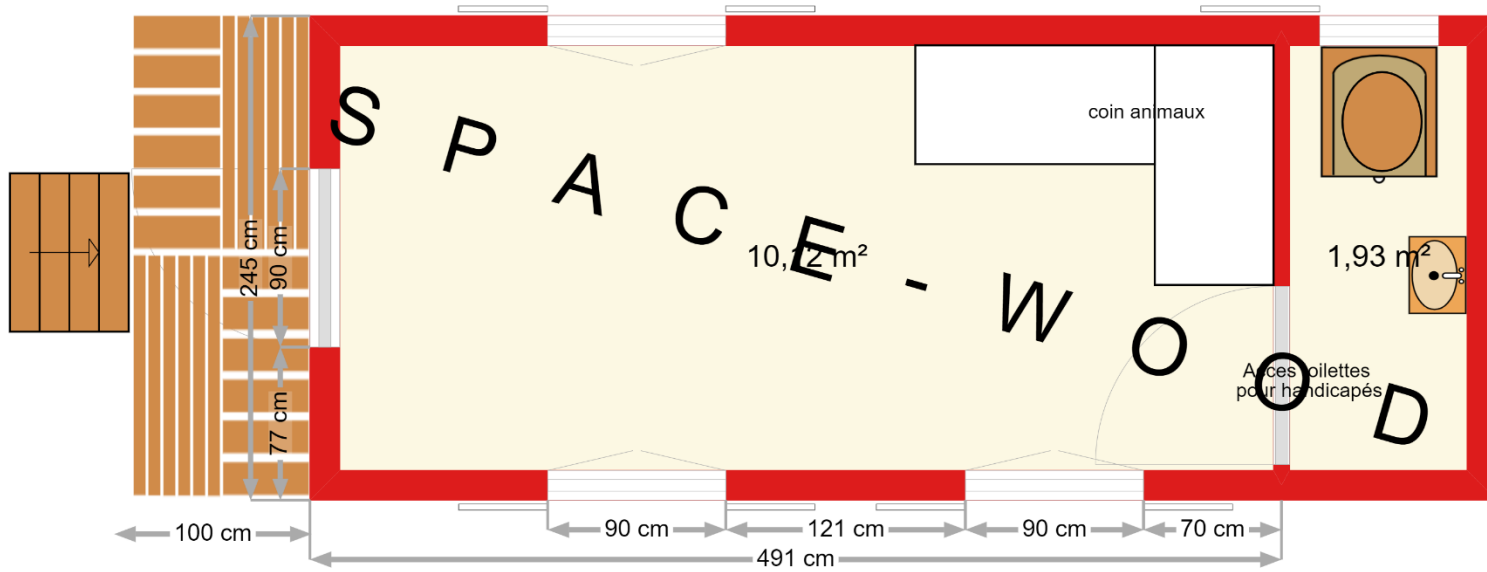

Roulottes Floresse Animaux

plans

RA5001B 500 X 280

RA5501A 550 x 245

RA6001A 600 x 245

RA6002A 600 x 245