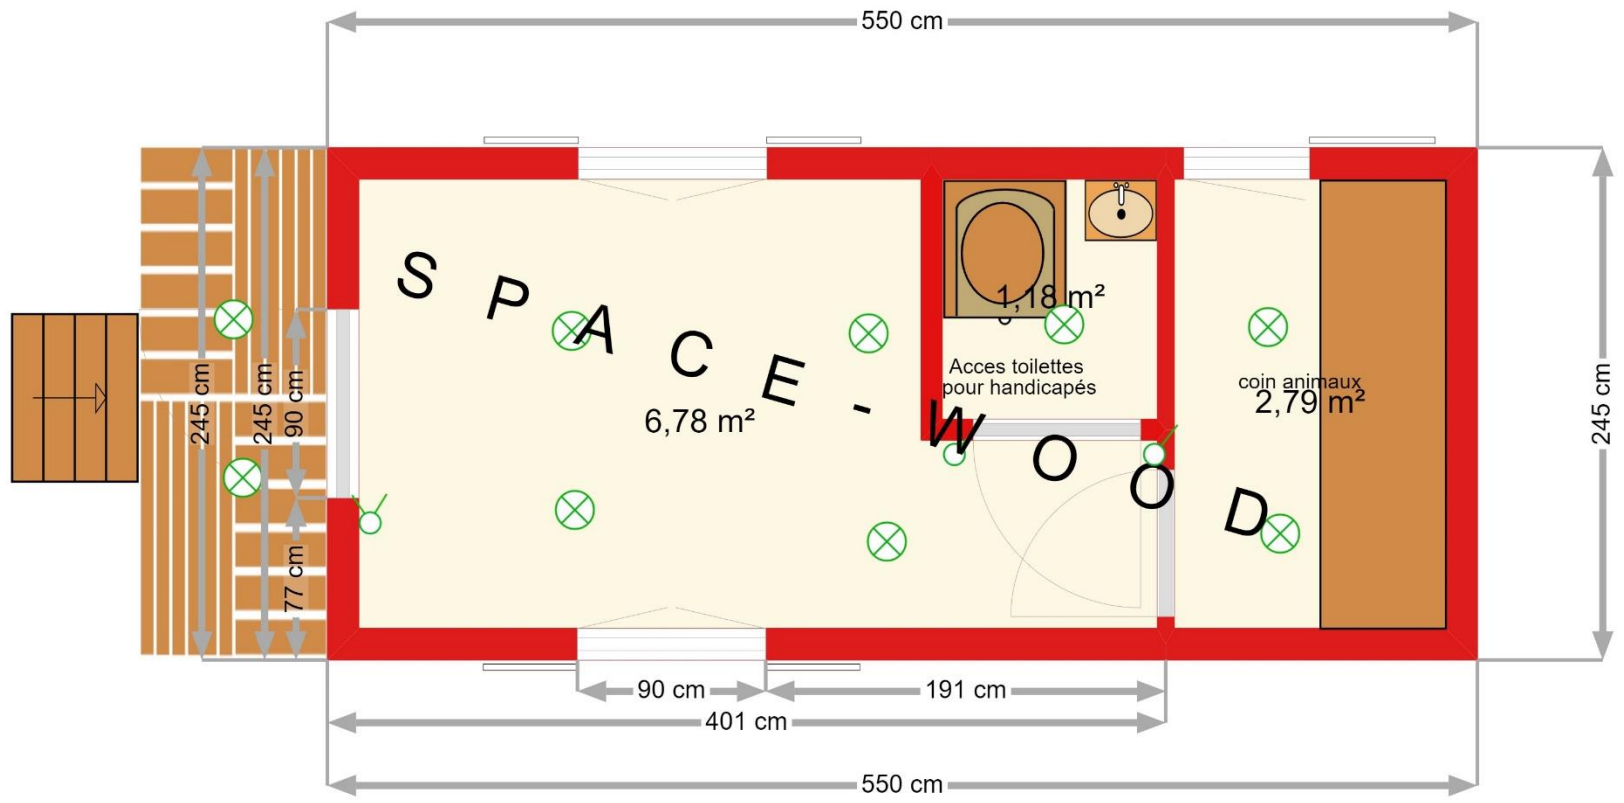

Roulottes Floresse Animaux

plans

RA5001B 500 X 280

RA5501A 550 x 245

RA6001A 600 x 245

RA6002A 600 x 245