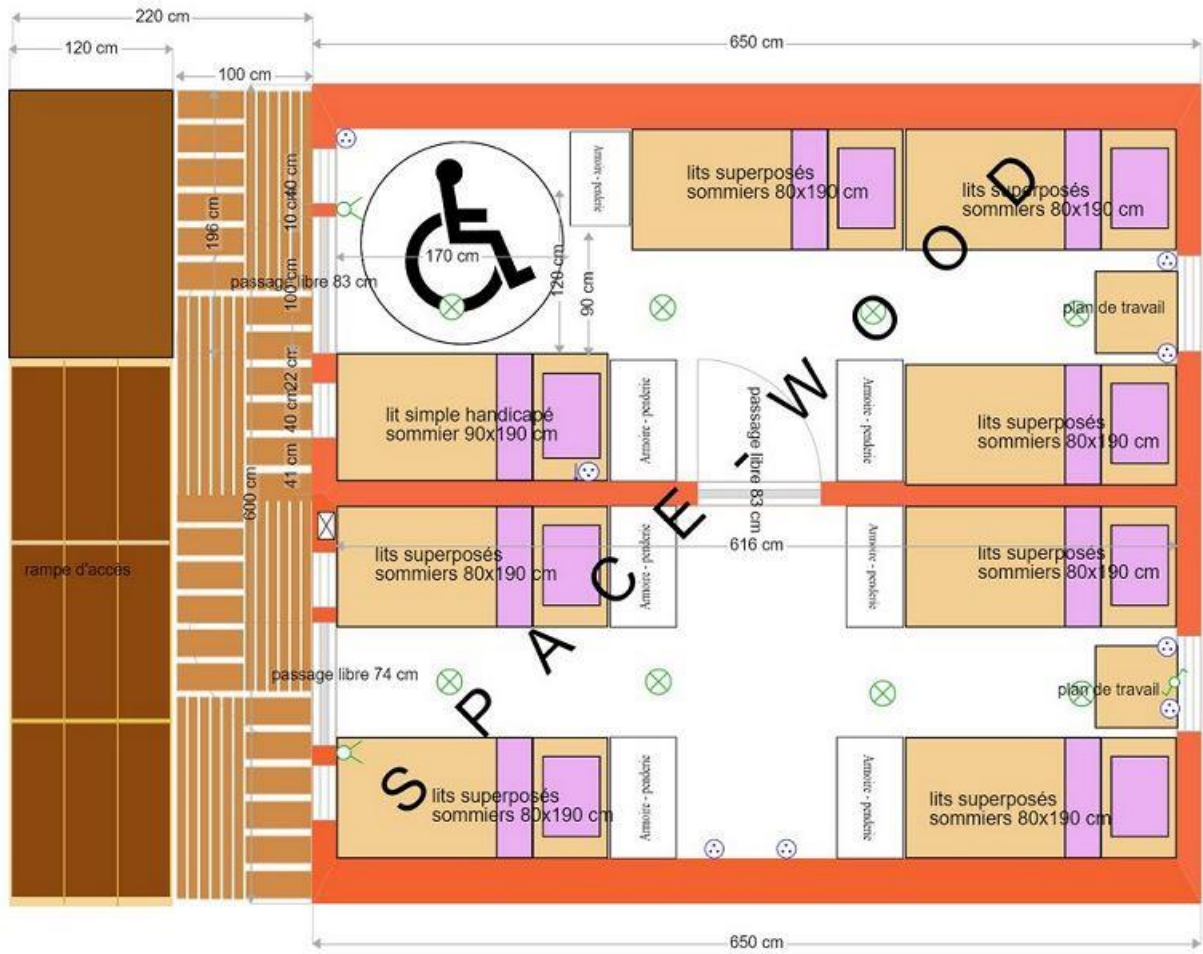

Doubles tonneaux Boréas 2

DT5501 550 x 600

DT5801 580 X 600

DT6001 600 X 600

DT6501 650 X 600

DT6502 650 x 600

DT7001 700 X 600

DT7002 700 X 600

DT7003 700 X 600

DT8001 800 X 600

DT12001 1200 X 300