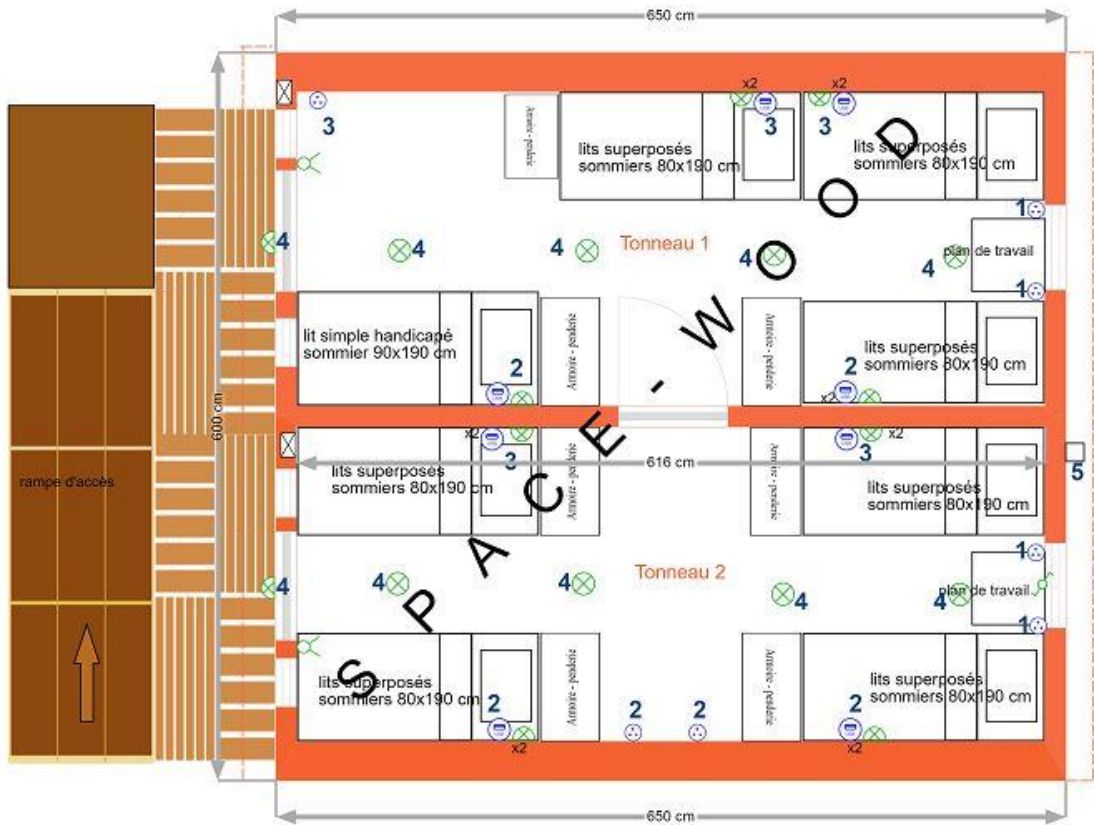

Doubles tonneaux Boréas 2

DT5501 550 x 600

DT5801 580 X 600

DT6001 600 X 600

DT6501 650 X 600

DT6502 650 x 600

DT7001 700 X 600

DT7002 700 X 600

DT7003 700 X 600

DT8001 800 X 600

DT12001 1200 X 300