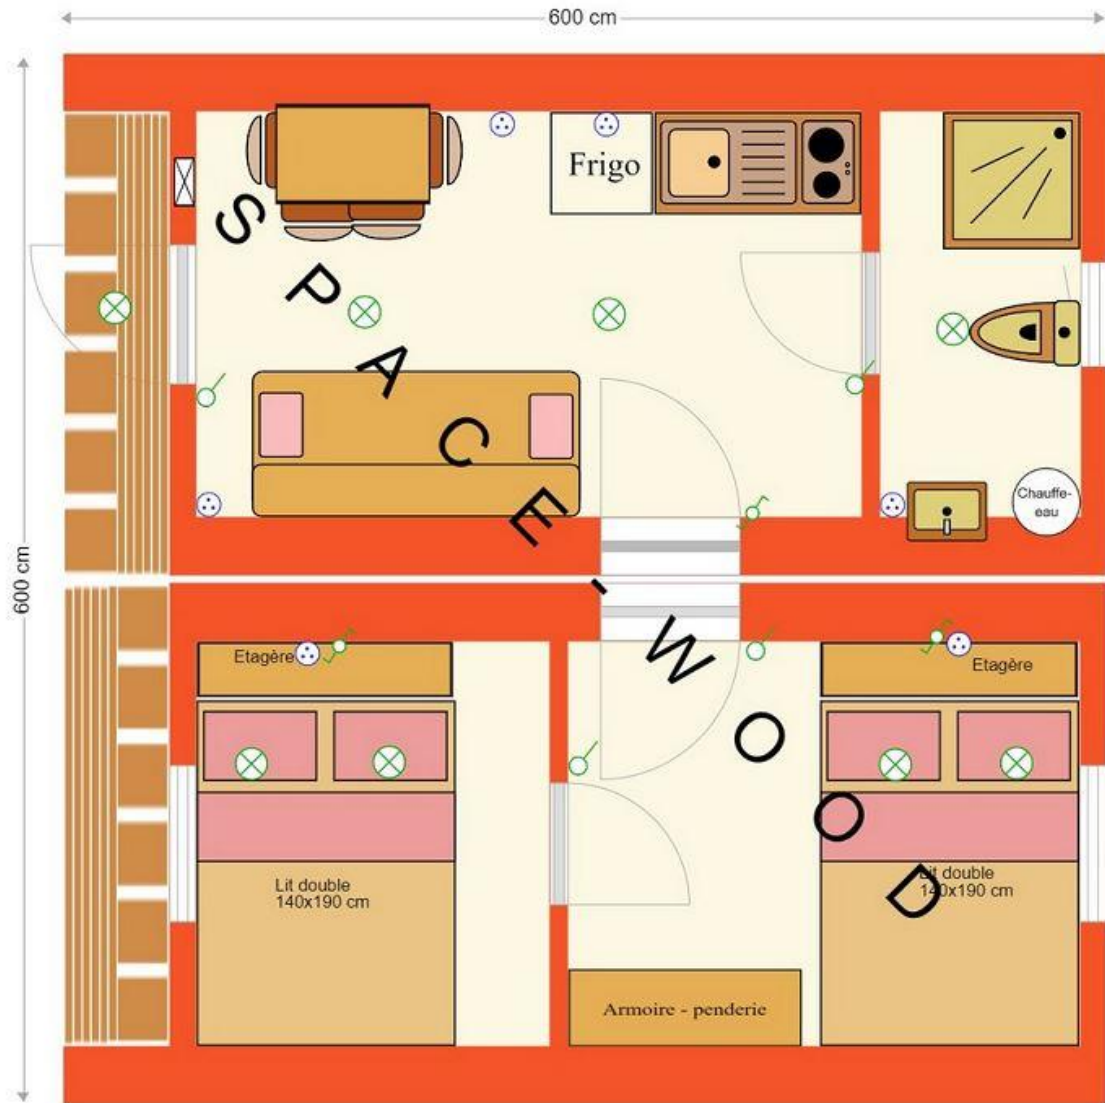

Doubles tonneaux Boréas 2

DT5501 550 x 600

DT5801 580 X 600

DT6001 600 X 600

DT6501 650 X 600

DT6502 650 x 600

DT7001 700 X 600

DT7002 700 X 600

DT7003 700 X 600

DT8001 800 X 600

DT12001 1200 X 300