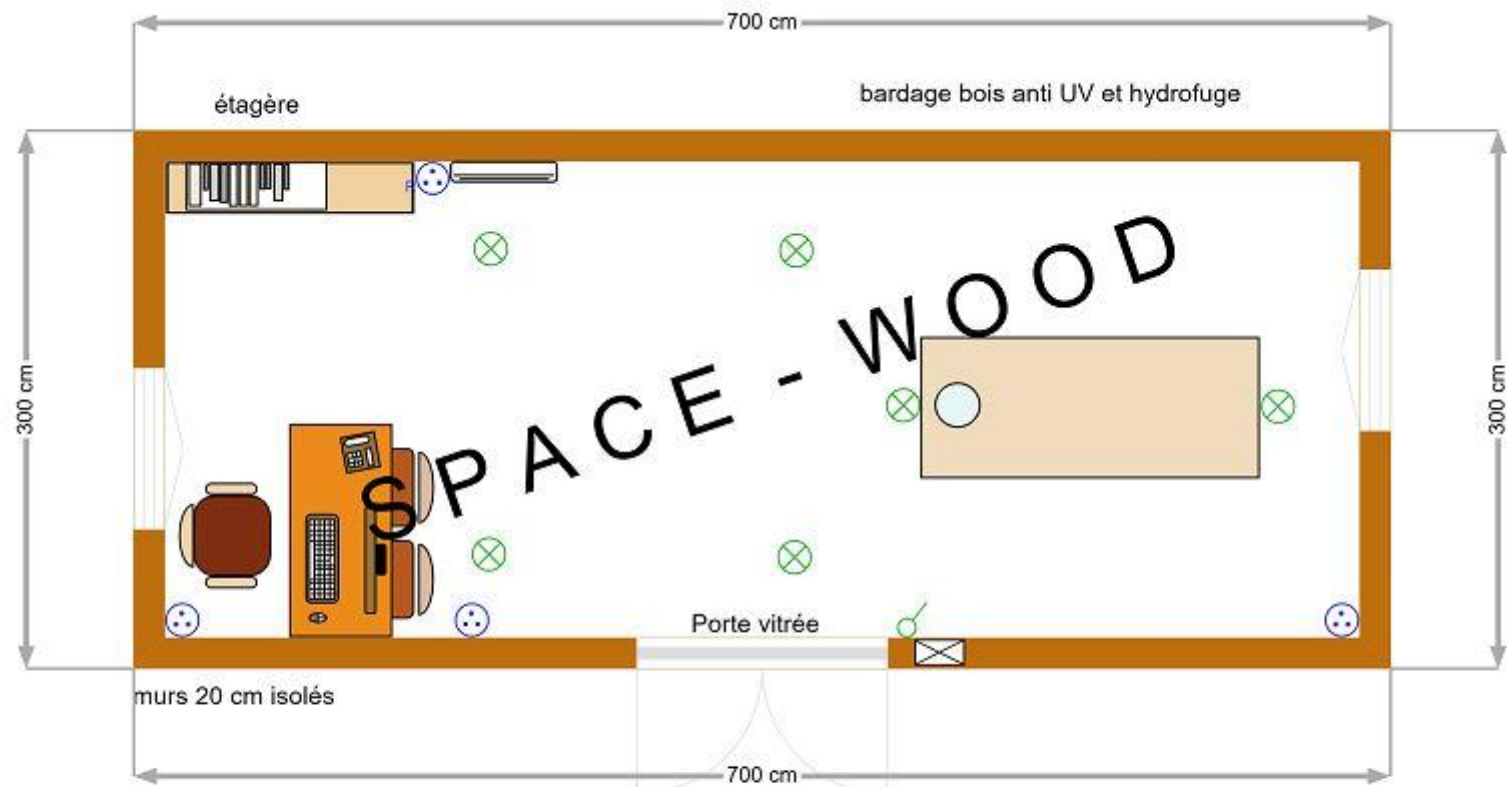

# Bungalows Athéna thérapie et médical

**BT5001 500 X 300**

**BT5501 550 x 550 ORTHOPHONIE**

**BT6001 600 x 300**

**BT6002 600 x 300 MEDICAL**

étagère

bardage bois anti UV et hydrofuge

SPACE-WOOD

Porte vitrée

murs 20 cm isolés

lavabo autonome  
toilettes sèches

- ⊗ Eclairage
- ⊙ prises
- ⊙ interrupteur
- ⊗ tableau d'alimentation
- ⊙ prise radiateur

**BT7001 700 x 300**

-  Eclairage
-  prises
-  interrupteur
-  tableau d'alimentation
-  prise radiateur

**BT7002 700 x 300**

**BT8001 BIEN ETRE**

**BT8002 BIEN ETRE**