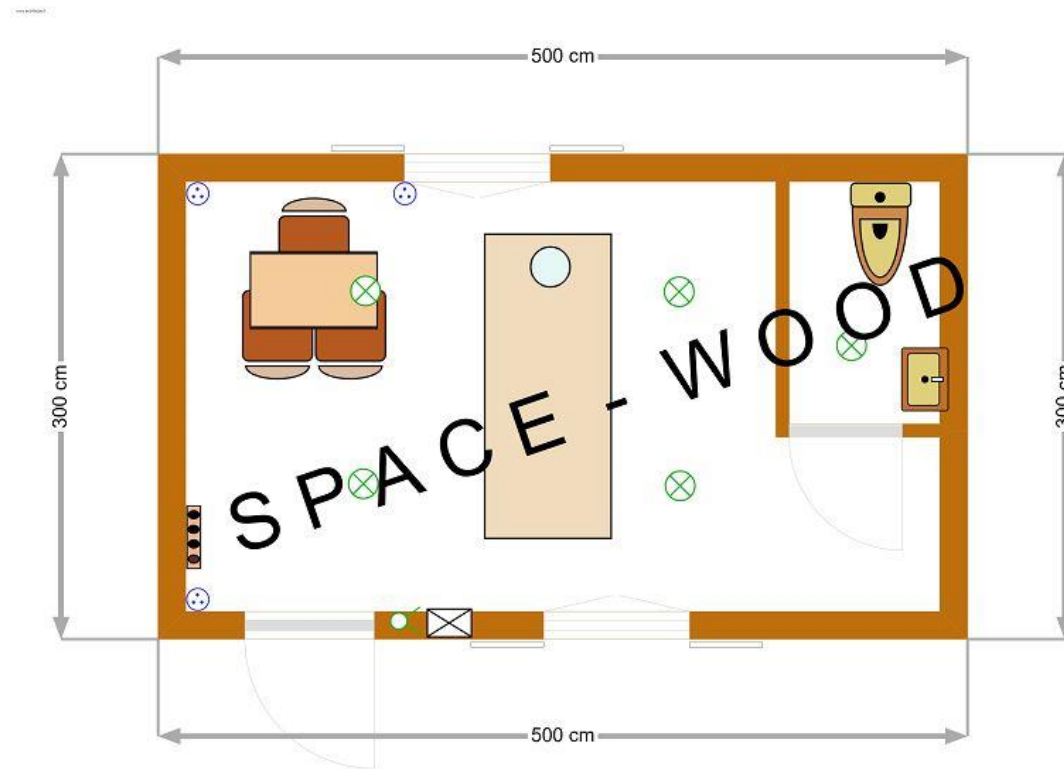

# Bungalows Athéna thérapie et médical

**BT5001 500 X 300**

**BT5501 550 x 550 ORTHOPHONIE**

**BT6001 600 x 300**

**BT6002 600 x 300 MEDICAL**

étagère

bardage bois anti UV et hydrofuge

SPACE-WOOD

Porte vitrée

murs 20 cm isolés

lavabo autonome  
toilettes sèches

- ⊗ Eclairage
- ⊙ prises
- ⊙ interrupteur
- ⊗ tableau d'alimentation
- ⊙ prise radiateur

**BT7001 700 x 300**

-  Eclairage
-  prises
-  interrupteur
-  tableau d'alimentation
-  prise radiateur

**BT7002 700 x 300**

**BT8001 BIEN ETRE**

**BT8002 BIEN ETRE**