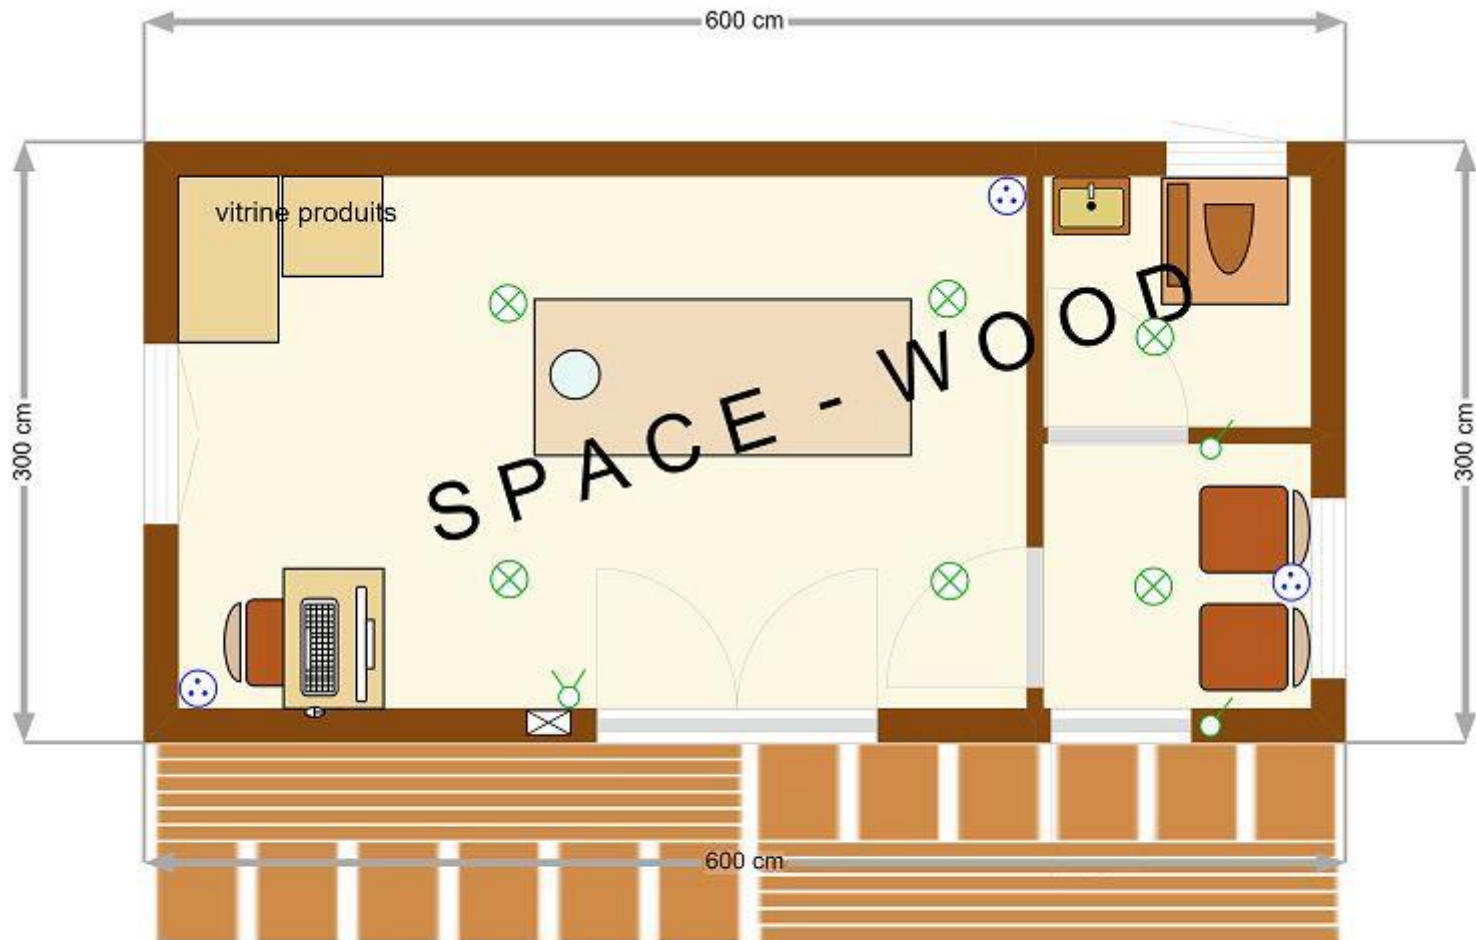

# Bungalows Athéna thérapie et médical

**BT5001 500 X 300**

**BT5501 550 x 550 ORTHOPHONIE**

**BT6001 600 x 300**

**BT6002 600 x 300 MEDICAL**

étagère

bardage bois anti UV et hydrofuge

SPACE-WOOD

Porte vitrée

murs 20 cm isolés

lavabo autonome  
toilettes sèches

- ⊗ Eclairage
- ⊙ prises
- ⊙ interrupteur
- ⊗ tableau d'alimentation
- ⊙ prise radiateur

**BT7001 700 x 300**

-  Eclairage
-  prises
-  interrupteur
-  tableau d'alimentation
-  prise radiateur

**BT7002 700 x 300**

**BT8001 BIEN ETRE**

**BT8002 BIEN ETRE**