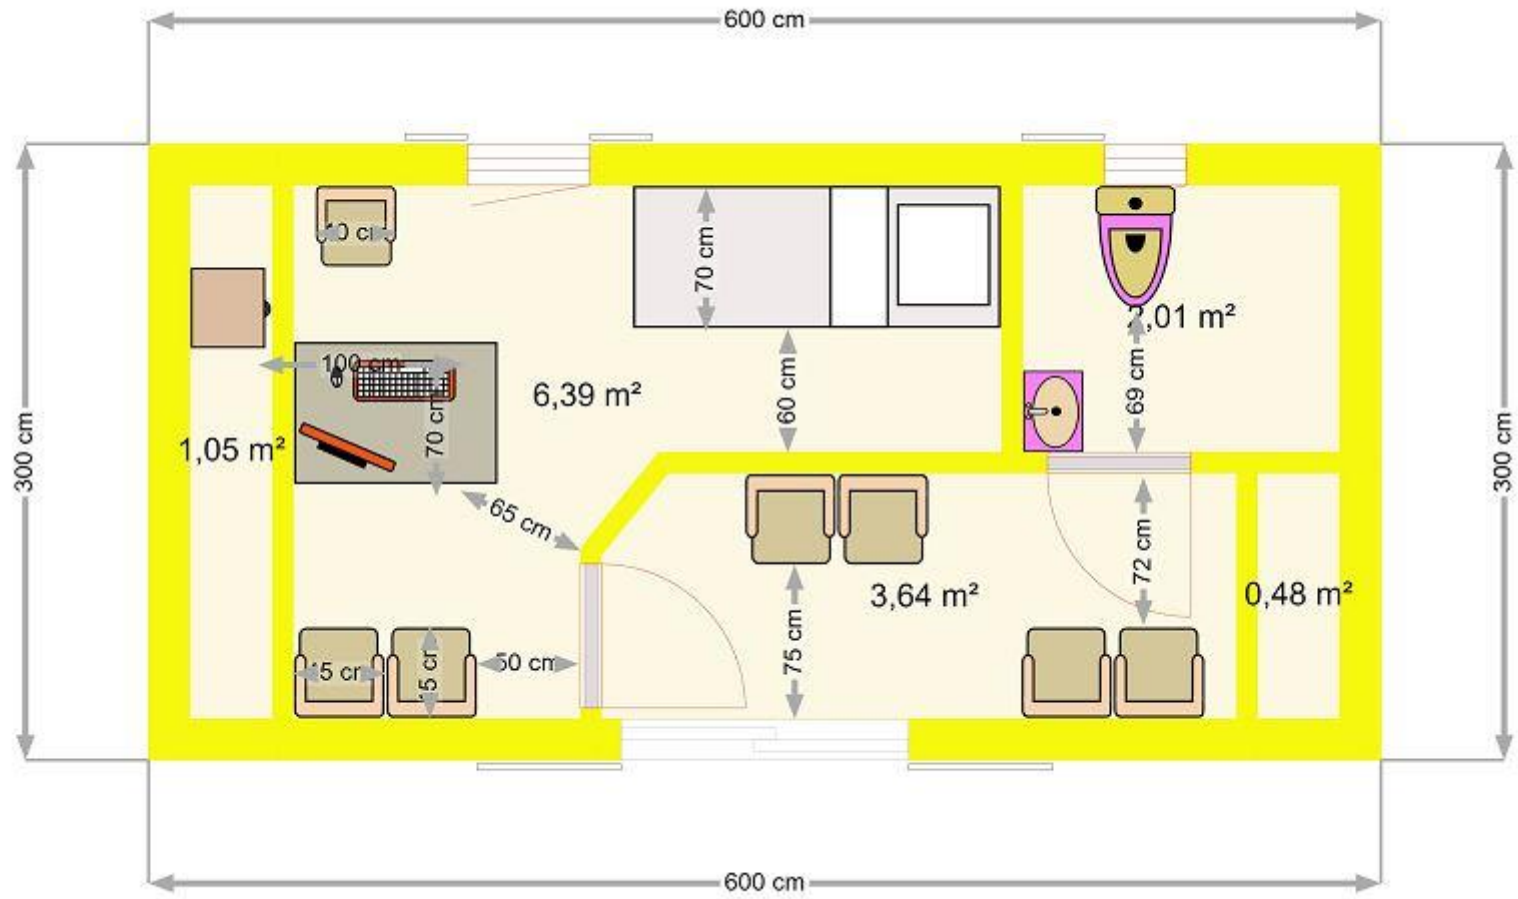

# Bungalows Athéna thérapie et médical

**BT5001 500 X 300**

**BT5501 550 x 550 ORTHOPHONIE**

**BT6001 600 x 300**

**BT6002 600 x 300 MEDICAL**

étagère

bardage bois anti UV et hydrofuge

SPACE-WOOD

Porte vitrée

murs 20 cm isolés

lavabo autonome  
toilettes sèches

- ⊗ Eclairage
- ⊙ prises
- ⊙ interrupteur
- ⊗ tableau d'alimentation
- ⊙ prise radiateur

**BT7001 700 x 300**

-  Eclairage
-  prises
-  interrupteur
-  tableau d'alimentation
-  prise radiateur

**BT7002 700 x 300**

**BT8001 BIEN ETRE**

**BT8002 BIEN ETRE**