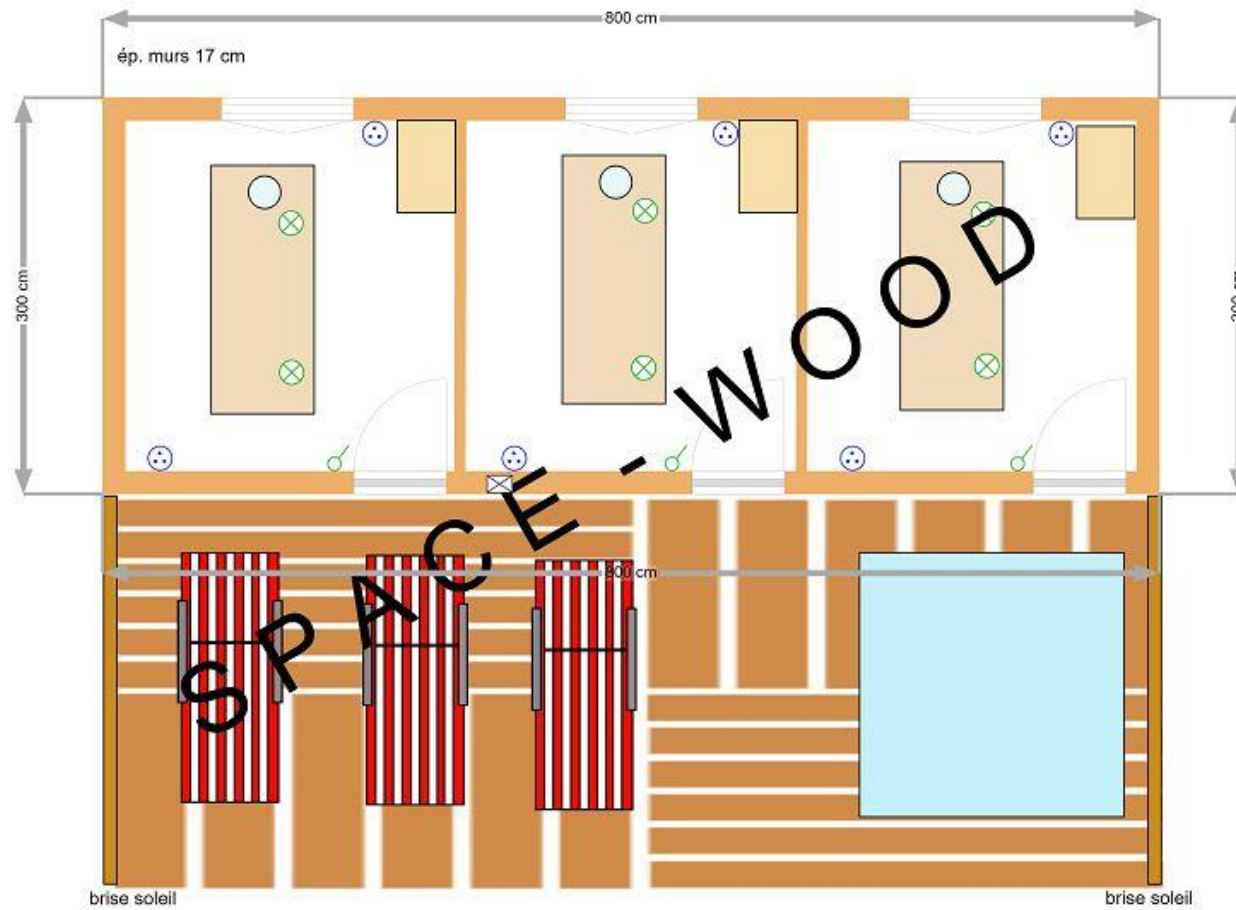

# Bungalows Athéna thérapie et médical

**BT5001 500 X 300**

**BT5501 550 x 550 ORTHOPHONIE**

**BT6001 600 x 300**

**BT6002 600 x 300 MEDICAL**

étagère

bardage bois anti UV et hydrofuge

SPACE-WOOD

Porte vitrée

murs 20 cm isolés

lavabo autonome  
toilettes sèches

- ⊗ Eclairage
- ⊙ prises
- ⊙ interrupteur
- ⊗ tableau d'alimentation
- ⊙ prise radiateur

**BT7001 700 x 300**

-  Eclairage
-  prises
-  interrupteur
-  tableau d'alimentation
-  prise radiateur

**BT7002 700 x 300**

**BT8001 BIEN ETRE**

**BT8002 BIEN ETRE**