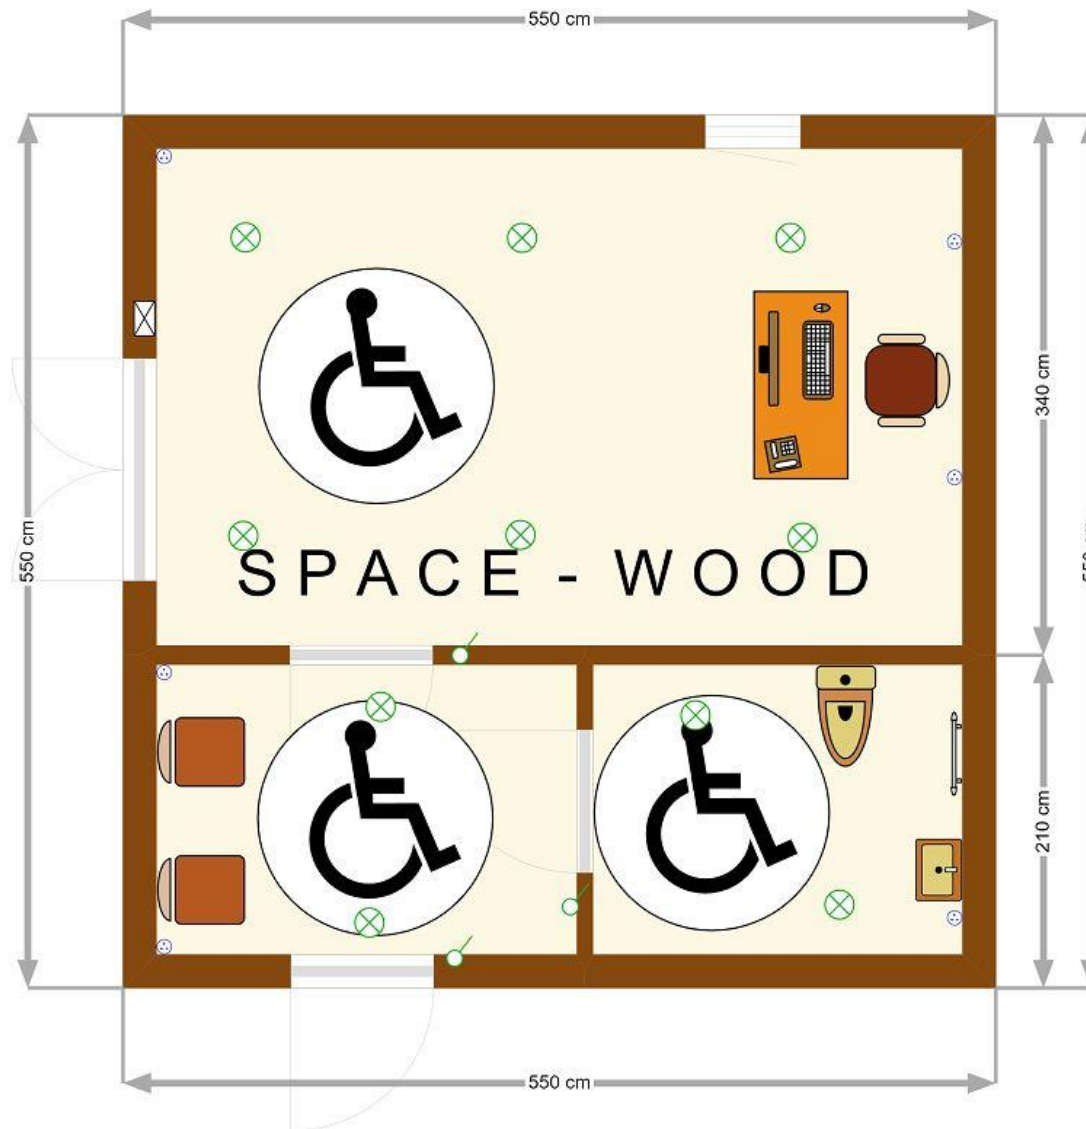

# Bungalows Athéna thérapie et médical

**BT5001 500 X 300**

**BT5501 550 x 550 ORTHOPHONIE**

**BT6001 600 x 300**

**BT6002 600 x 300 MEDICAL**

étagère

bardage bois anti UV et hydrofuge

SPACE-WOOD

Porte vitrée

murs 20 cm isolés

lavabo autonome  
toilettes sèches

- ⊗ Eclairage
- ⊙ prises
- ⊙ interrupteur
- ⊗ tableau d'alimentation
- ⊙ prise radiateur

**BT7001 700 x 300**

-  Eclairage
-  prises
-  interrupteur
-  tableau d'alimentation
-  prise radiateur

**BT7002 700 x 300**

**BT8001 BIEN ETRE**

**BT8002 BIEN ETRE**