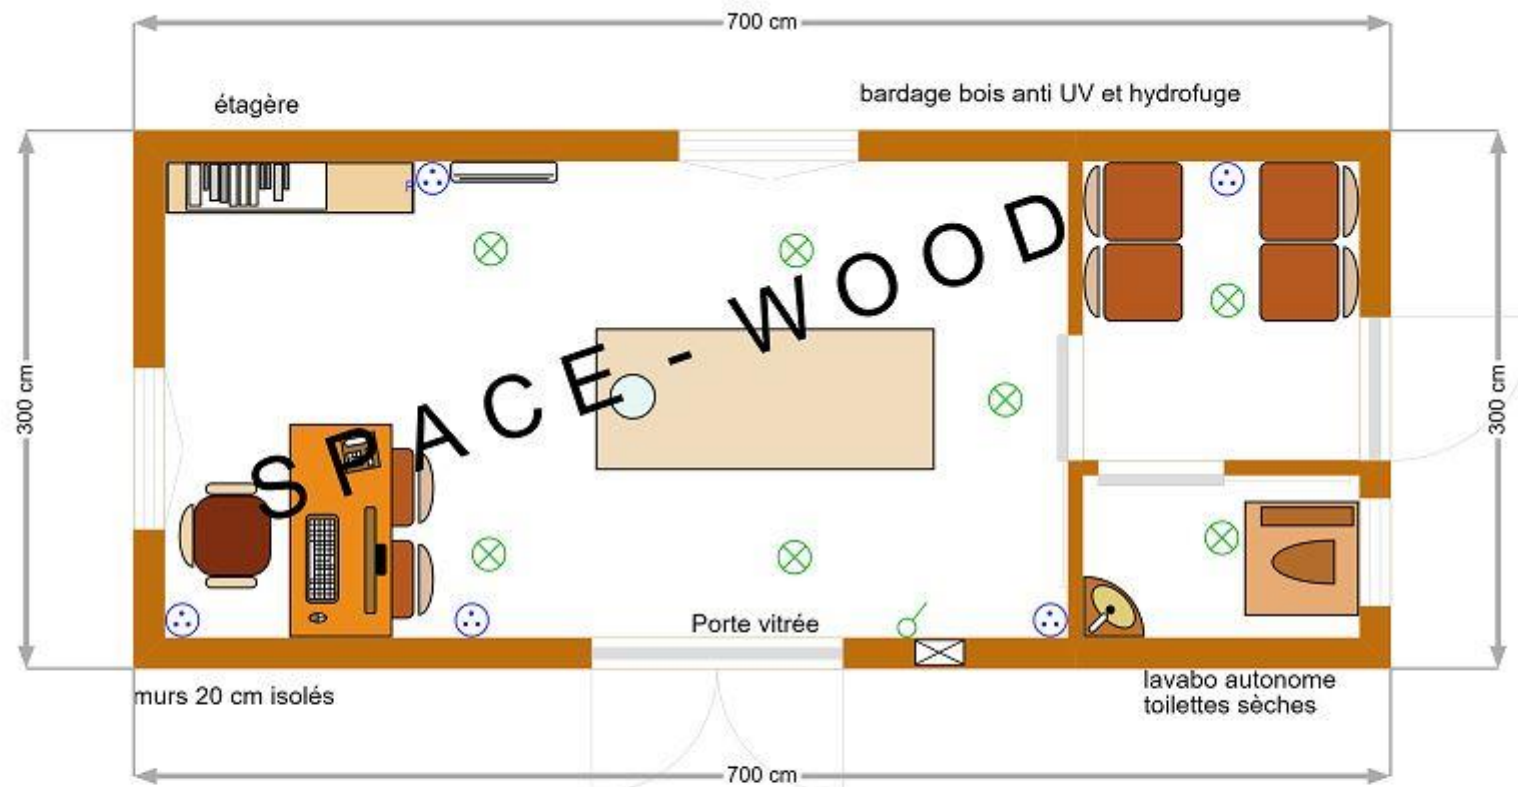

# Bungalows Athéna thérapie et médical

**BT5001 500 X 300**

**BT5501 550 x 550 ORTHOPHONIE**

**BT6001 600 x 300**

**BT6002 600 x 300 MEDICAL**

étagère

bardage bois anti UV et hydrofuge

SPACE-WOOD

Porte vitrée

murs 20 cm isolés

lavabo autonome  
toilettes sèches

- ⊗ Eclairage
- ⊙ prises
- ⊙ interrupteur
- ⊗ tableau d'alimentation
- ⊙ prise radiateur

**BT7001 700 x 300**

-  Eclairage
-  prises
-  interrupteur
-  tableau d'alimentation
-  prise radiateur

**BT7002 700 x 300**

**BT8001 BIEN ETRE**

**BT8002 BIEN ETRE**