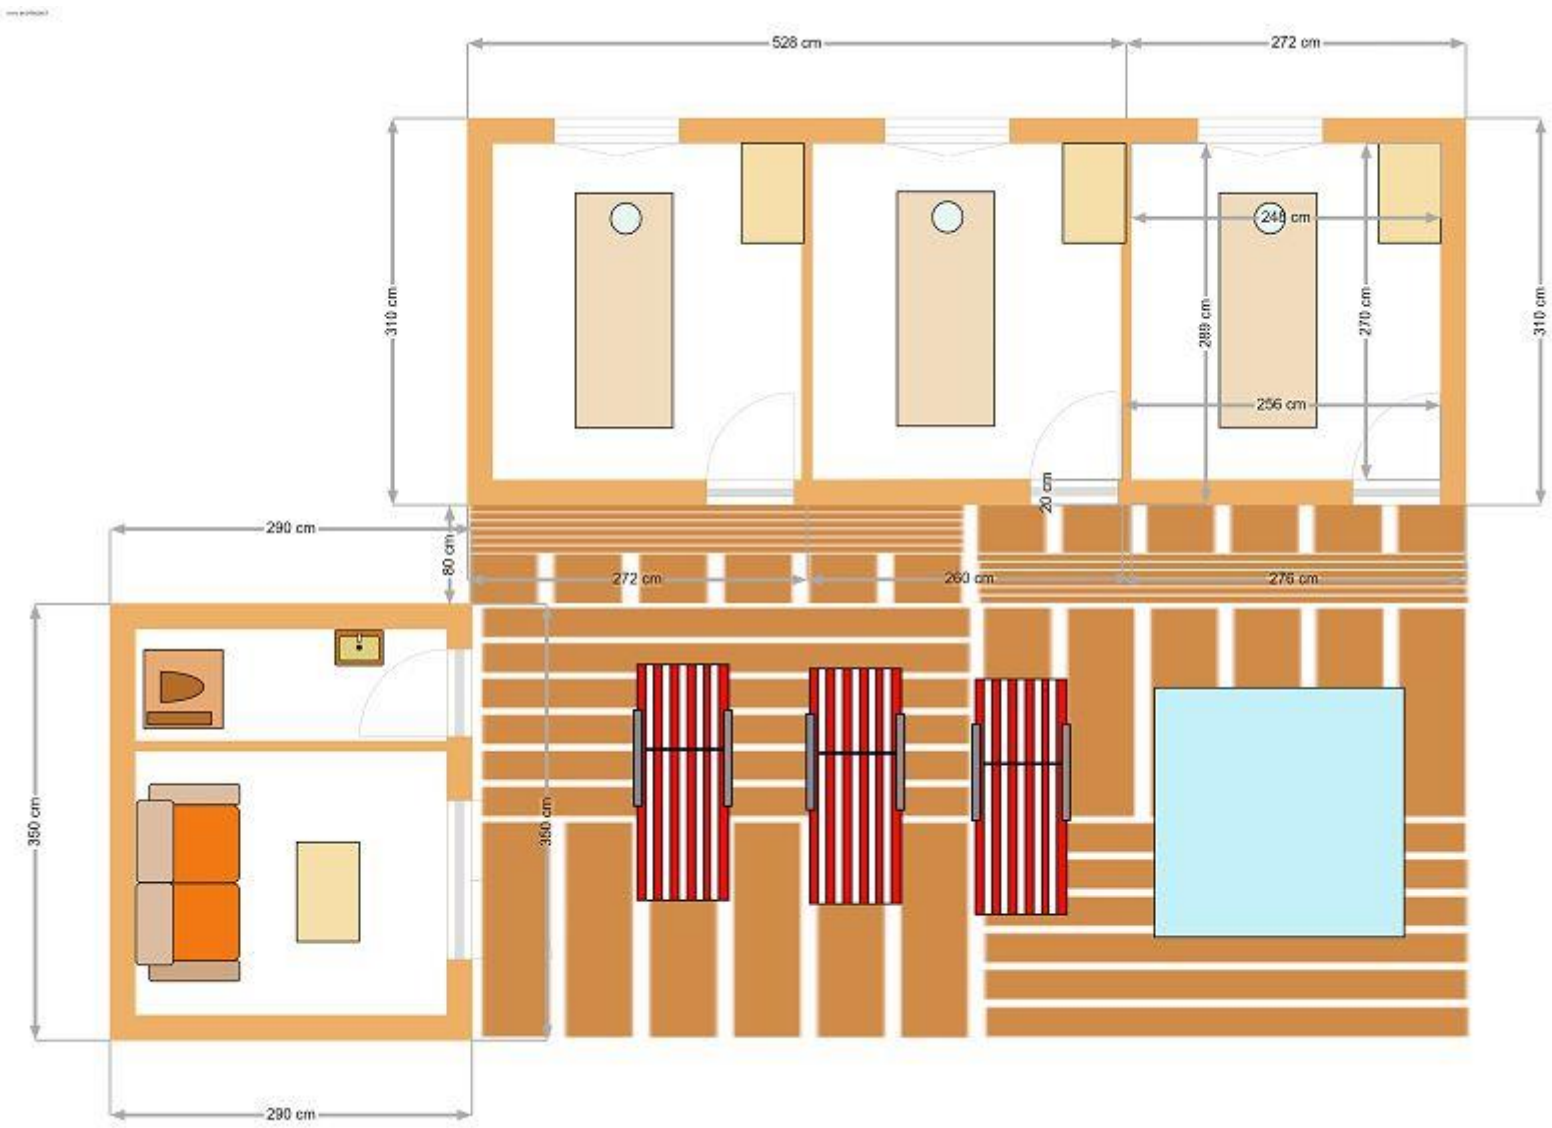

# Bungalows Athéna thérapie et médical

**BT5001 500 X 300**

**BT5501 550 x 550 ORTHOPHONIE**

**BT6001 600 x 300**

**BT6002 600 x 300 MEDICAL**

étagère

bardage bois anti UV et hydrofuge

SPACE-WOOD

Porte vitrée

murs 20 cm isolés

lavabo autonome  
toilettes sèches

- ⊗ Eclairage
- ⊙ prises
- ⊙ interrupteur
- ⊗ tableau d'alimentation
- ⊙ prise radiateur

**BT7001 700 x 300**

-  Eclairage
-  prises
-  interrupteur
-  tableau d'alimentation
-  prise radiateur

**BT7002 700 x 300**

**BT8001 BIEN ETRE**

**BT8002 BIEN ETRE**