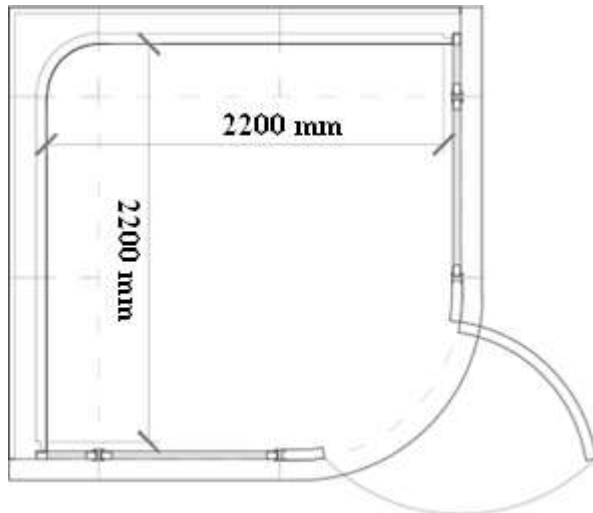

Il a une superficie de 4,84 m² (2,2 m x 2,2 m). Les dimensions et les finitions peuvent être personnalisées librement sur demande. Des fonctionnalités telles que l'espace de stockage, l'électricité, un système de ventilation et de l'air conditionné peuvent être sélectionnés. Il y a aussi les studios de jardin nommés « Athéna 1 pro », qui ne sont pas à usage personnel, mais pour des groupes.