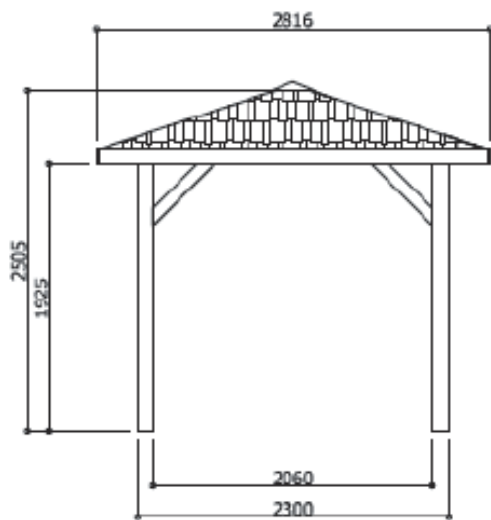

 16 mm 120x120 mm	 340 kg 640 kg	 3000 x 1170 x 440 mm 3600 x 1180 x 420 mm	 ± 23.9 m <sup>2</sup> ± 35.0 m <sup>2</sup>	 75 kg/m <sup>3</sup>
 4.24 m <sup>2</sup> 7.62 m <sup>2</sup>	 5.29 m <sup>2</sup> 9.00 m <sup>2</sup>	 7.93 m <sup>2</sup> 12.36 m <sup>2</sup>	 18° 7.96 m <sup>2</sup> 26° 13.16 m <sup>2</sup>	

**ELENA 10- 1**

**ELENA 10- 2**