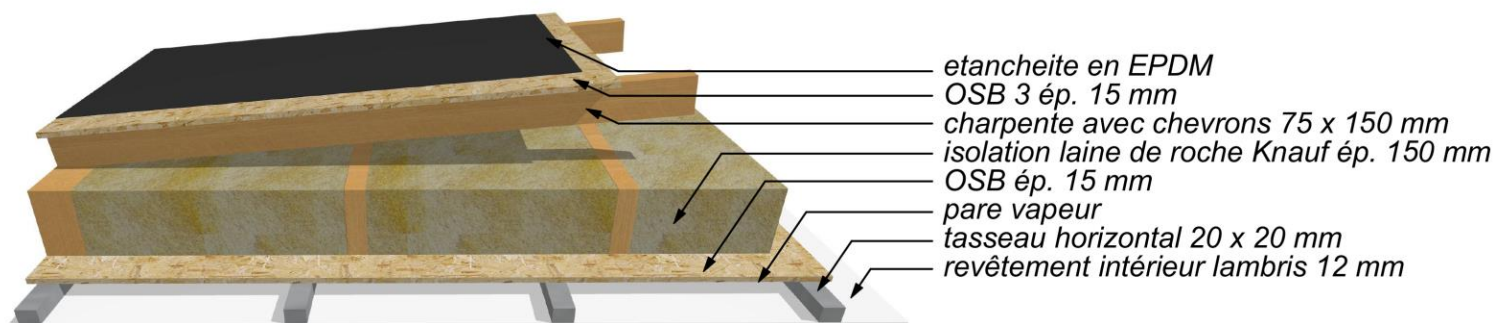

Cuir

Bronze

Carbone

Bardage PVC

Bardage composite bois

Bardage composite Alu

, bardage Trespa ou Fundermax

Coupe technique des structures catégorie « loisirs »

1/ coupe du mur

2/ coupe de la charpente

2/ coupe du plancher

1/ coupe du mur

2/ coupe de la charpente

2/ coupe du plancher

1/ Coupe du mur

2/ coupe de la charpente

2/ coupe du plancher

Coupe des cloisons « résidentiel »