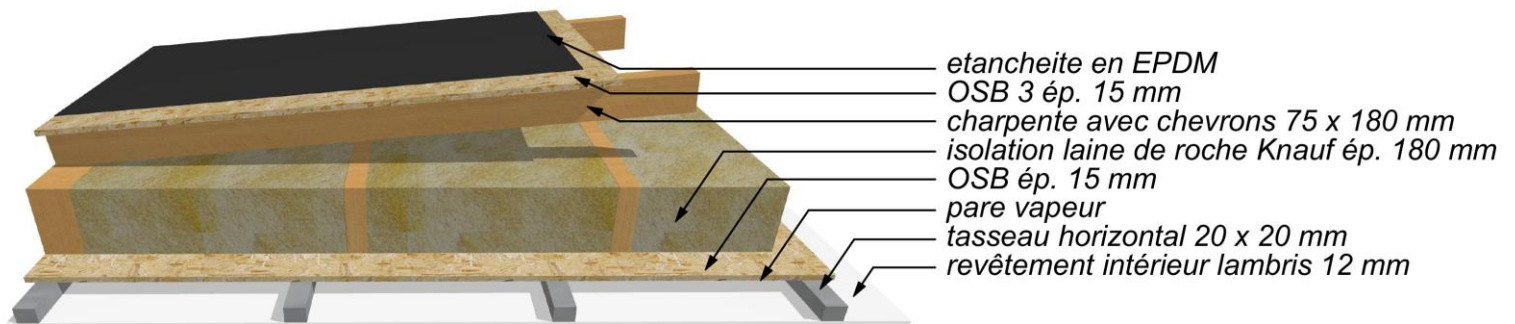

Cuir

Bronze

Carbone

Bardage PVC

Bardage composite bois

Bardage composite Alu

, bardage Trespa ou Fundermax

Coupe technique des structures catégorie « loisirs »

1/ coupe du mur

2/ coupe de la charpente

2/ coupe du plancher

1/ coupe du mur

2/ coupe de la charpente

2/ coupe du plancher

1/ Coupe du mur

2/ coupe de la charpente

2/ coupe du plancher

Coupe des cloisons « résidentiel »