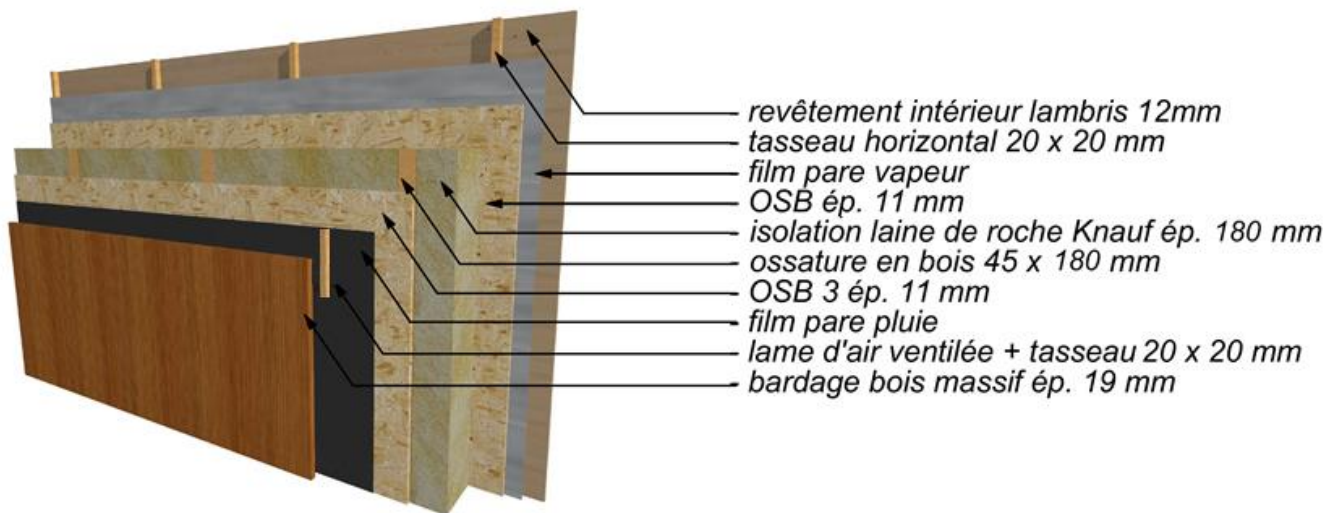

Cuir

Bronze

Carbone

Bardage PVC

Bardage composite bois

Bardage composite Alu

, bardage Trespa ou Fundermax

Coupe technique des structures catégorie « loisirs »

1/ coupe du mur

2/ coupe de la charpente

2/ coupe du plancher

1/ coupe du mur

2/ coupe de la charpente

2/ coupe du plancher

1/ Coupe du mur

2/ coupe de la charpente

2/ coupe du plancher

Coupe des cloisons « résidentiel »